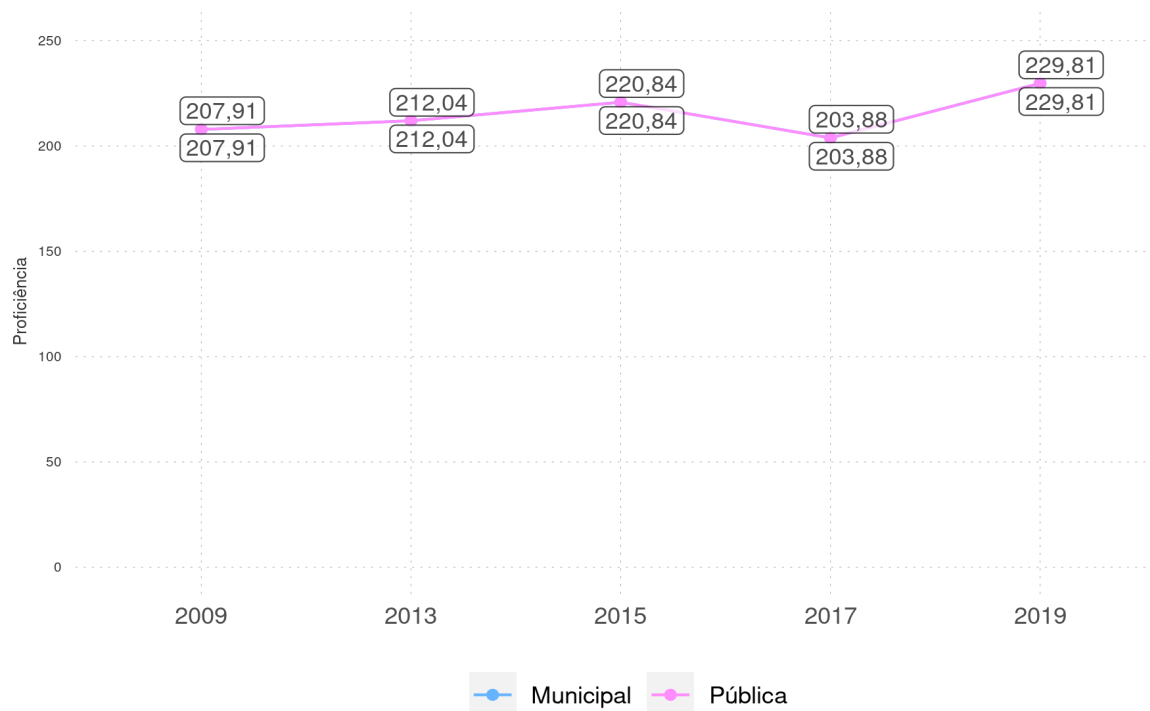

VILA NOVA DO PIAUÍ - PI

Diagnóstico Educacional

SAEB

Evolução da proficiência do 5º ano em Matemática - Rede Pública

Por Rede