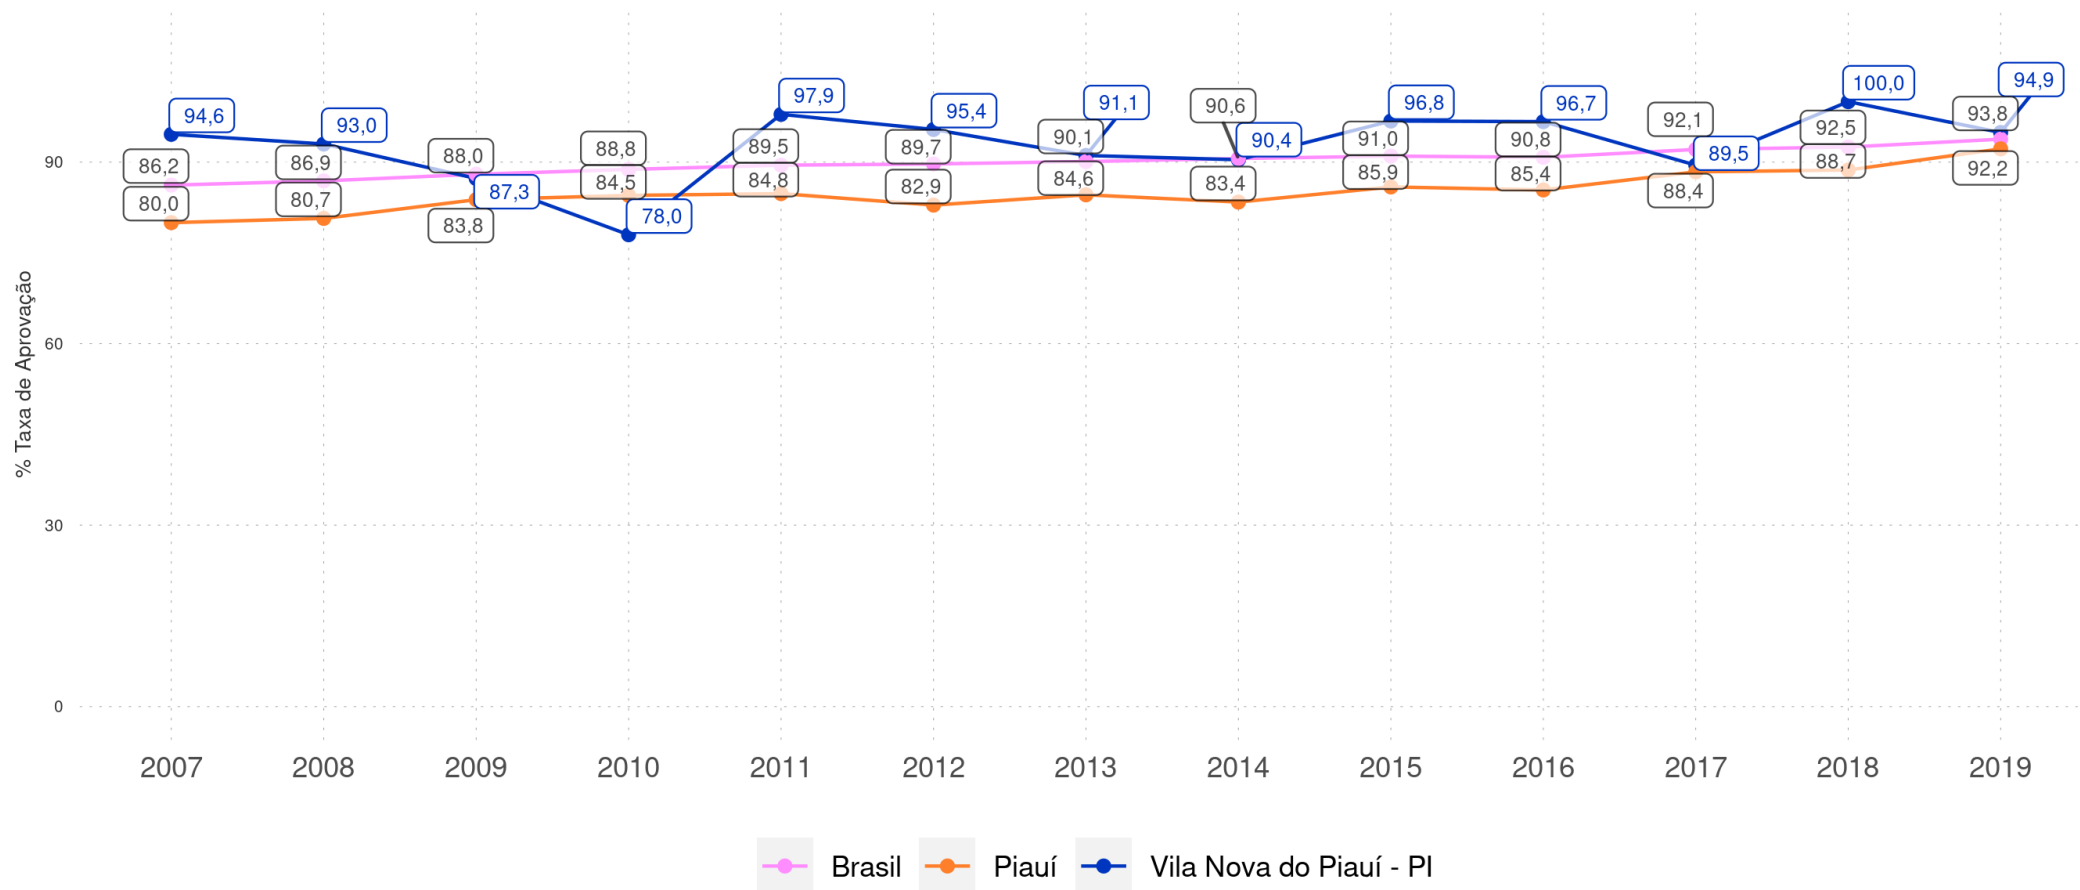

VILA NOVA DO PIAUÍ - PI

Diagnóstico Educacional

RENDIMENTO E MOVIMENTO

Evolução da Taxa de Aprovação no 5º ano do Ensino Fundamental Regular da rede pública