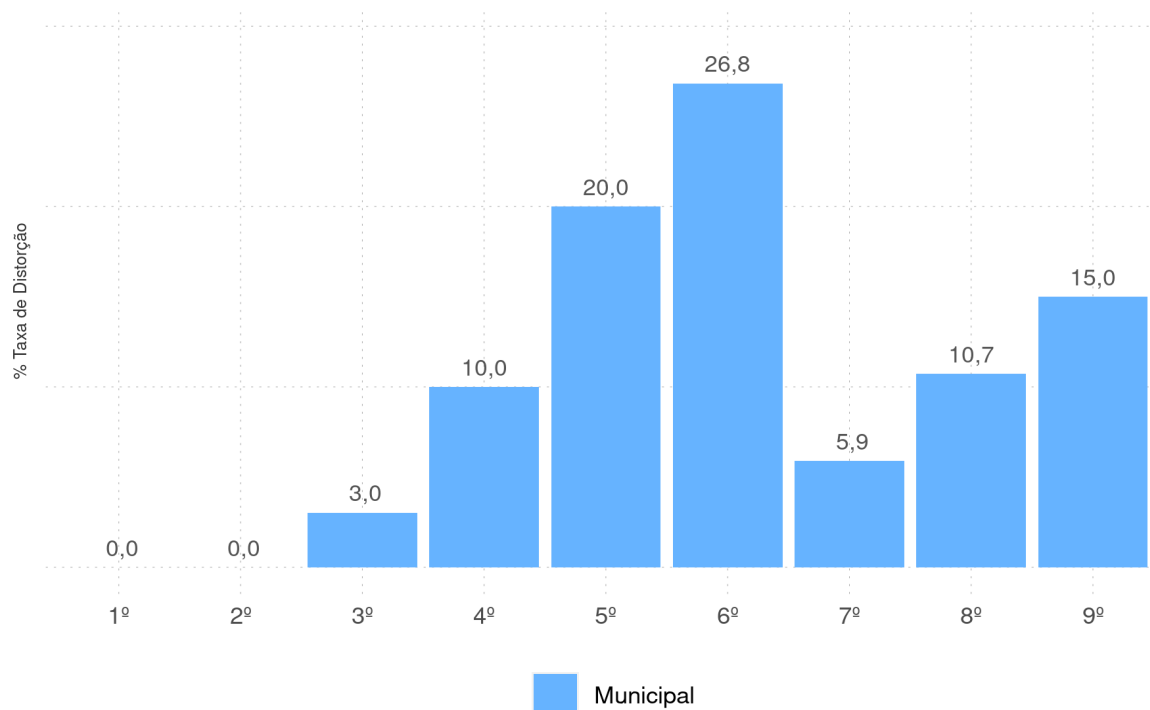

Por Rede

Por Localização

VILA NOVA DO PIAUÍ - PI

Diagnóstico Educacional

DISTORÇÃO IDADE-SÉRIE 2020

Taxa de Distorção Idade-Série por ano do Ensino Fundamental Regular na rede pública

Por Rede

Por Localização