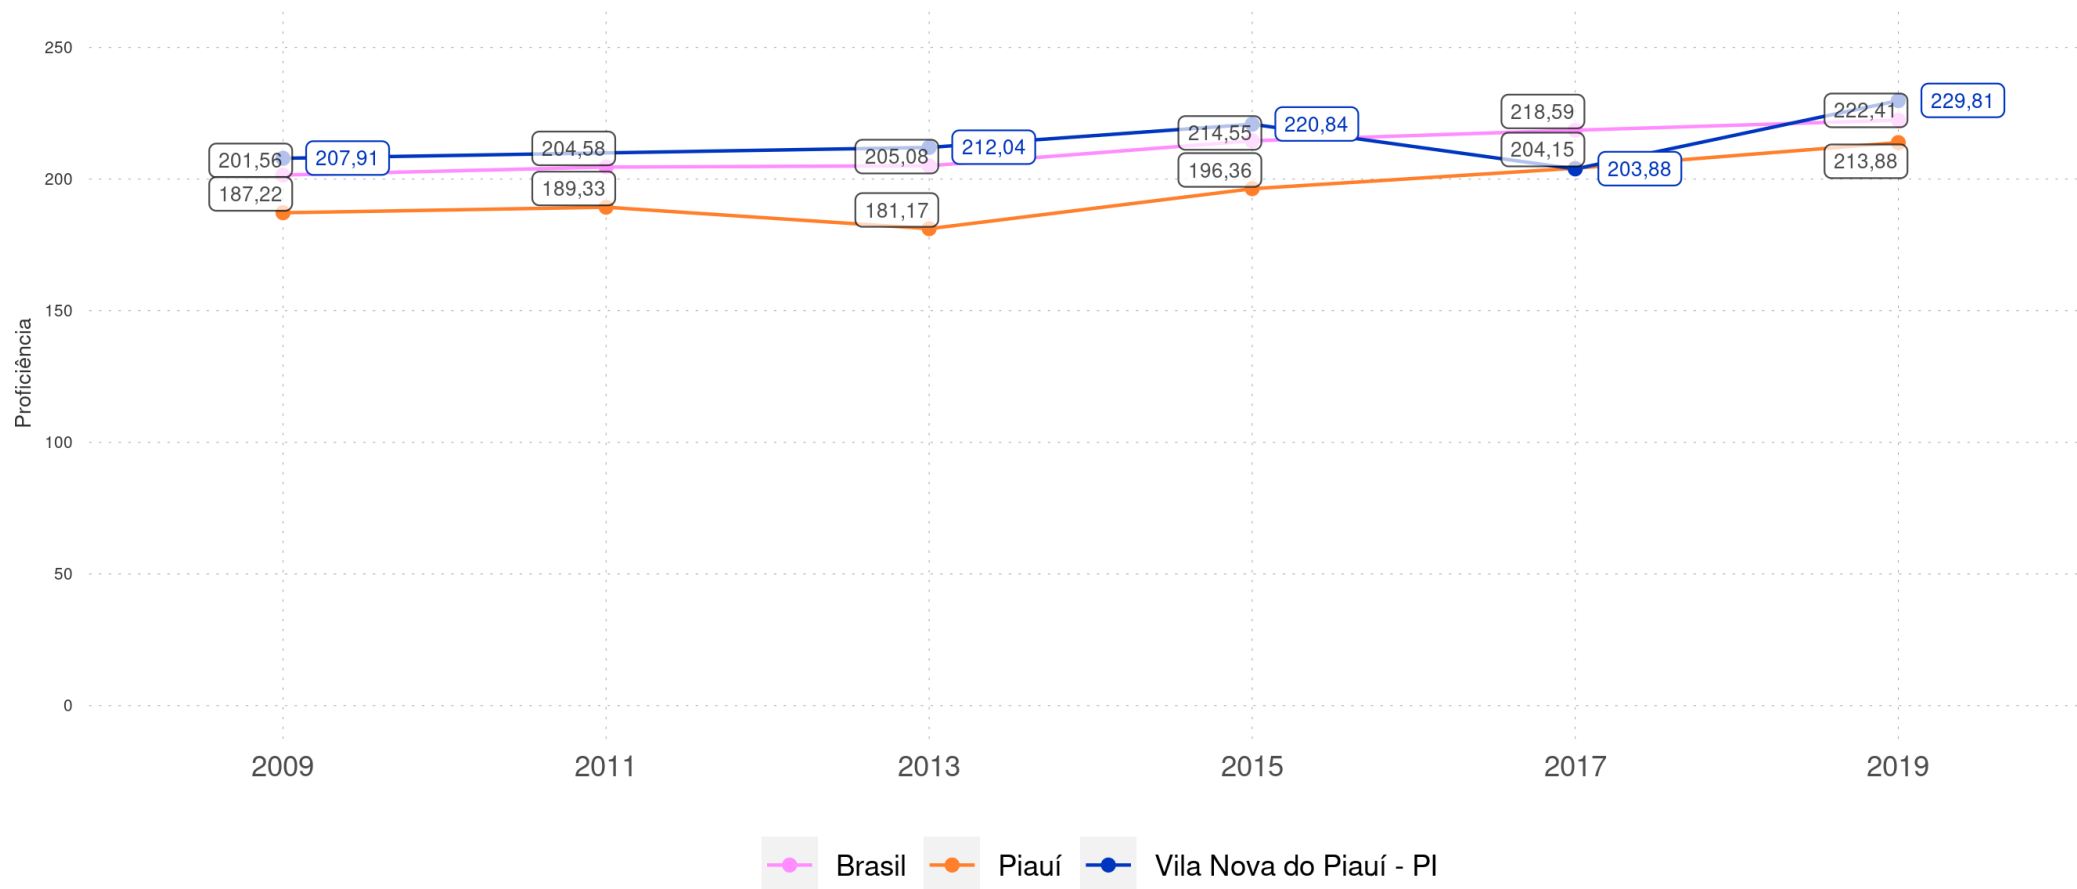

Diagnóstico Educacional

SAEB 2019

Distribuição percentual dos alunos do 9º ano por Padrão de Proficiência em L. Portuguesa e por Rede

VILA NOVA DO PIAUÍ - PI

Diagnóstico Educacional

SAEB 2019

Distribuição percentual dos alunos do 9º ano por Padrão de Proficiência em L. Portuguesa e por Localização - Rede Pública

VILA NOVA DO PIAUÍ - PI

Diagnóstico Educacional

SAEB

Evolução da proficiência do 5º ano em Matemática - Rede Pública

VILA NOVA DO PIAUÍ - PI

Diagnóstico Educacional

SAEB

Evolução da proficiência do 5º ano em Matemática - Rede Pública