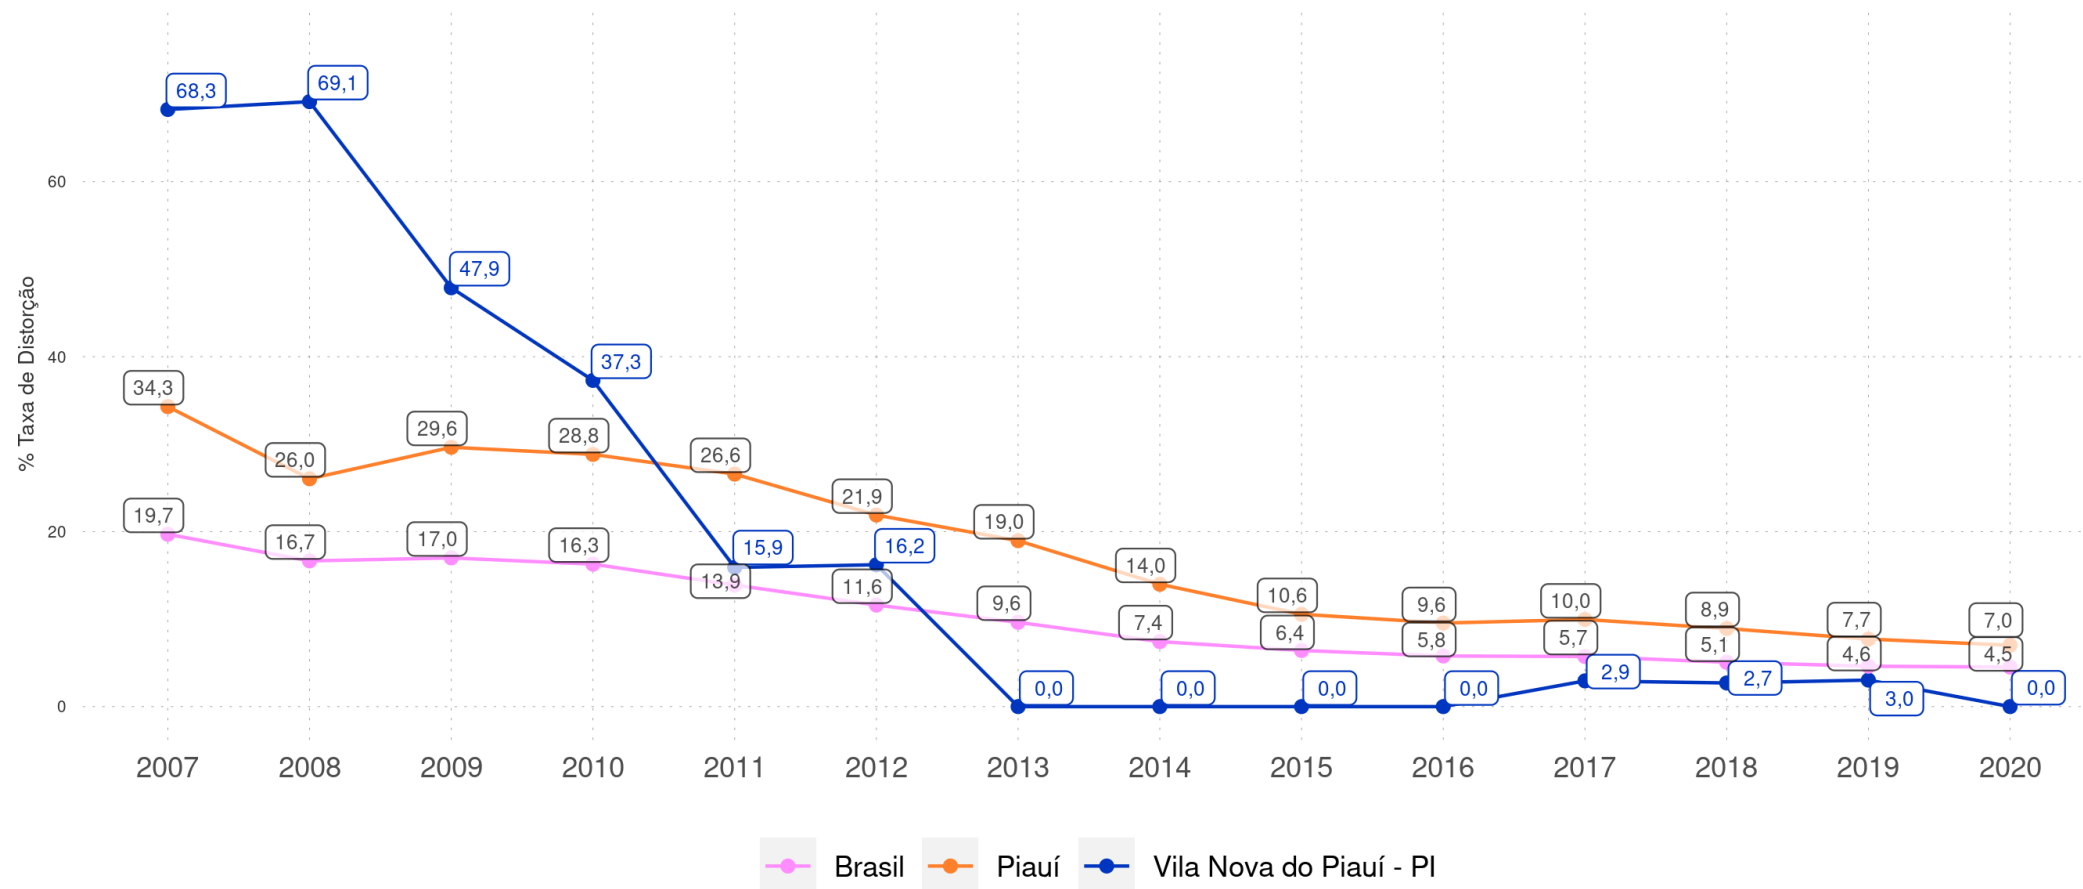

VILA NOVA DO PIAUÍ - PI

Diagnóstico Educacional

DISTORÇÃO IDADE-SÉRIE

Evolução da Taxa de Distorção Idade-Série no 2º ano do Ensino Fundamental Regular da rede pública