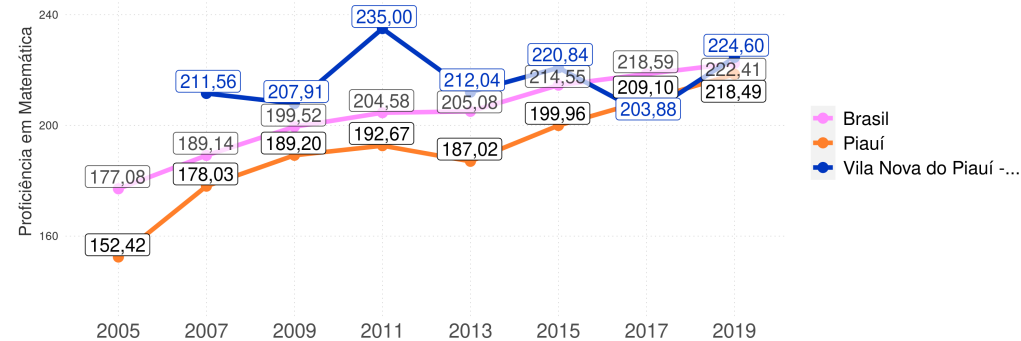

IDEB

Evolução do Ideb dos Anos Iniciais do Ensino Fundamental - Rede Pública

VILA NOVA DO PIAUÍ - PI

Diagnóstico Educacional

IDEB

Evolução do alcance de metas no Ideb dos Anos Iniciais do Ensino Fundamental

VILA NOVA DO PIAUÍ - PI

Diagnóstico Educacional

IDEB

Evolução dos componentes do Ideb dos Anos Iniciais do Ensino Fundamental - Rede Pública

Indicador de Rendimento (IP) / Média Harmônica das Taxas de Aprovação

Indicador de Desempenho (IN) / Nota Padronizada

Proficiência em Língua Portuguesa (SAEB)

Proficiência em Matemática (SAEB)

VILA NOVA DO PIAUÍ - PI

Diagnóstico Educacional

IDEB 2019

Dispersão das escolas com base nos resultados dos componentes do Ideb dos Anos Iniciais do Ensino Fundamental - Rede Pública