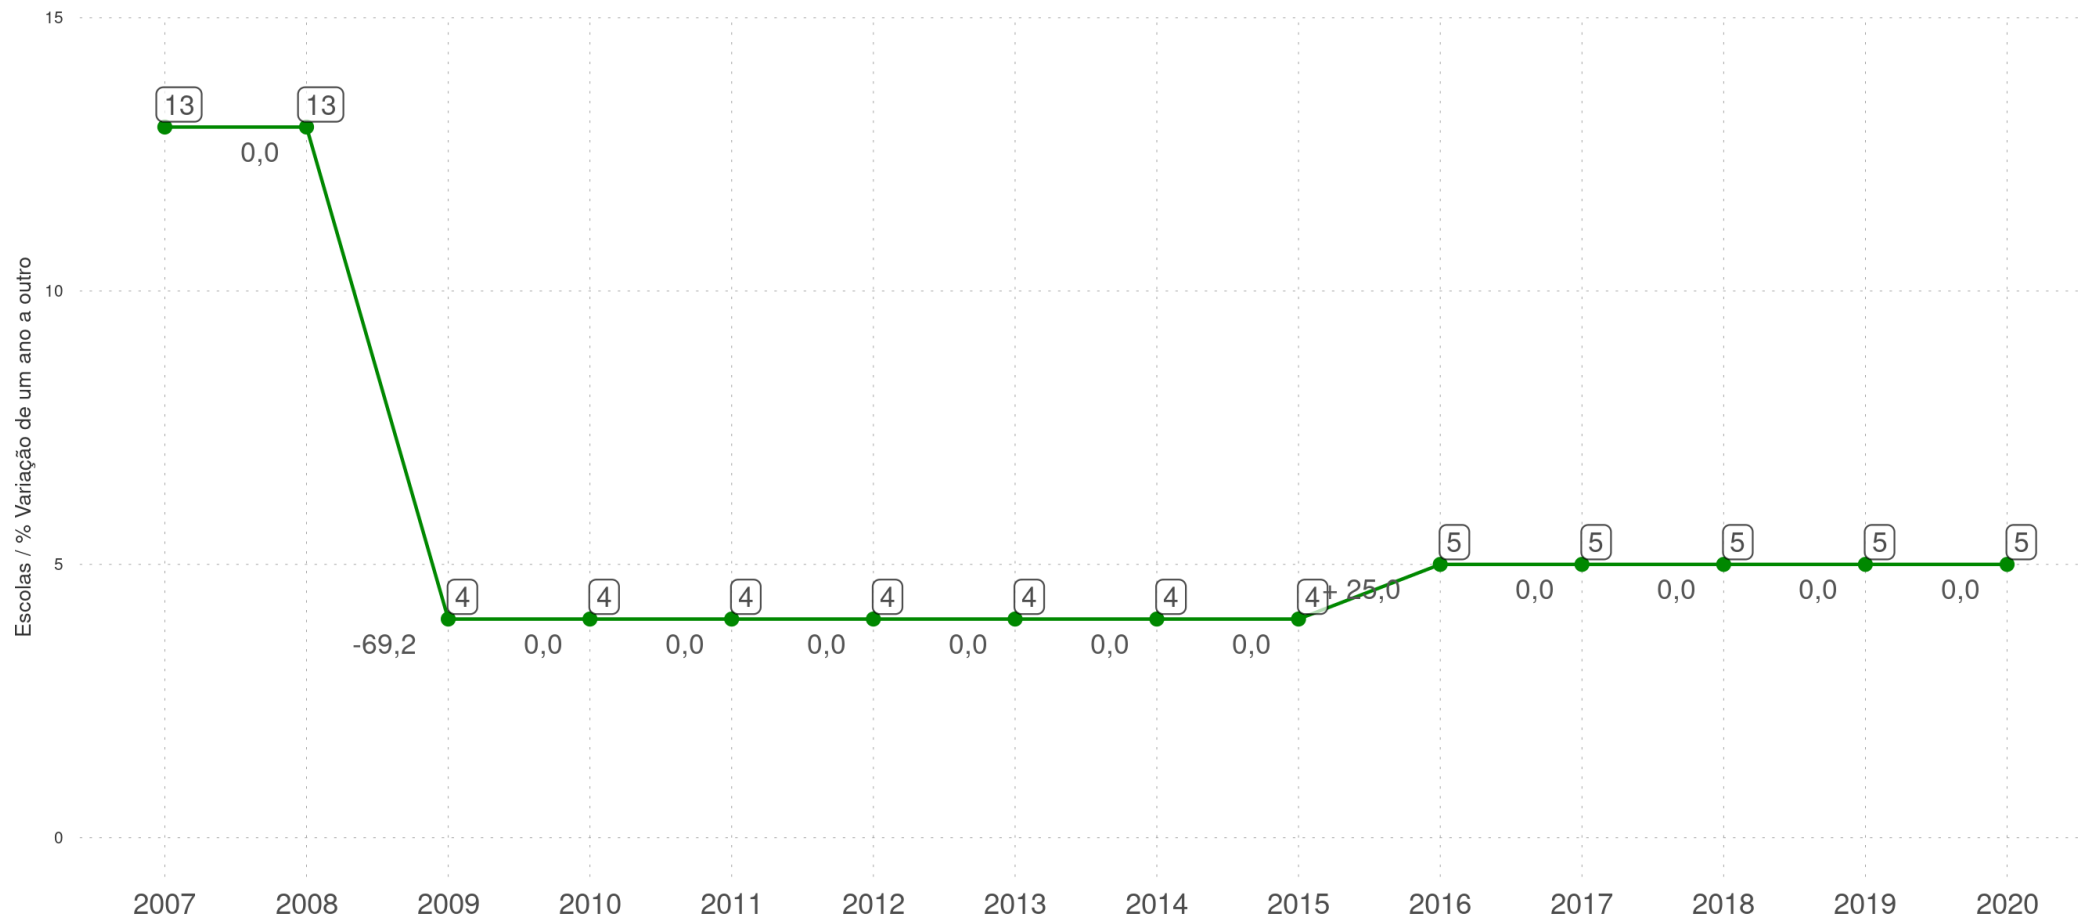

VILA NOVA DO PIAUÍ - PI

Diagnóstico Educacional

ESCOLAS

Evolução do número de escolas com Educação Infantil e/ou Ensino Fundamental (Regular e EJA) na rede pública