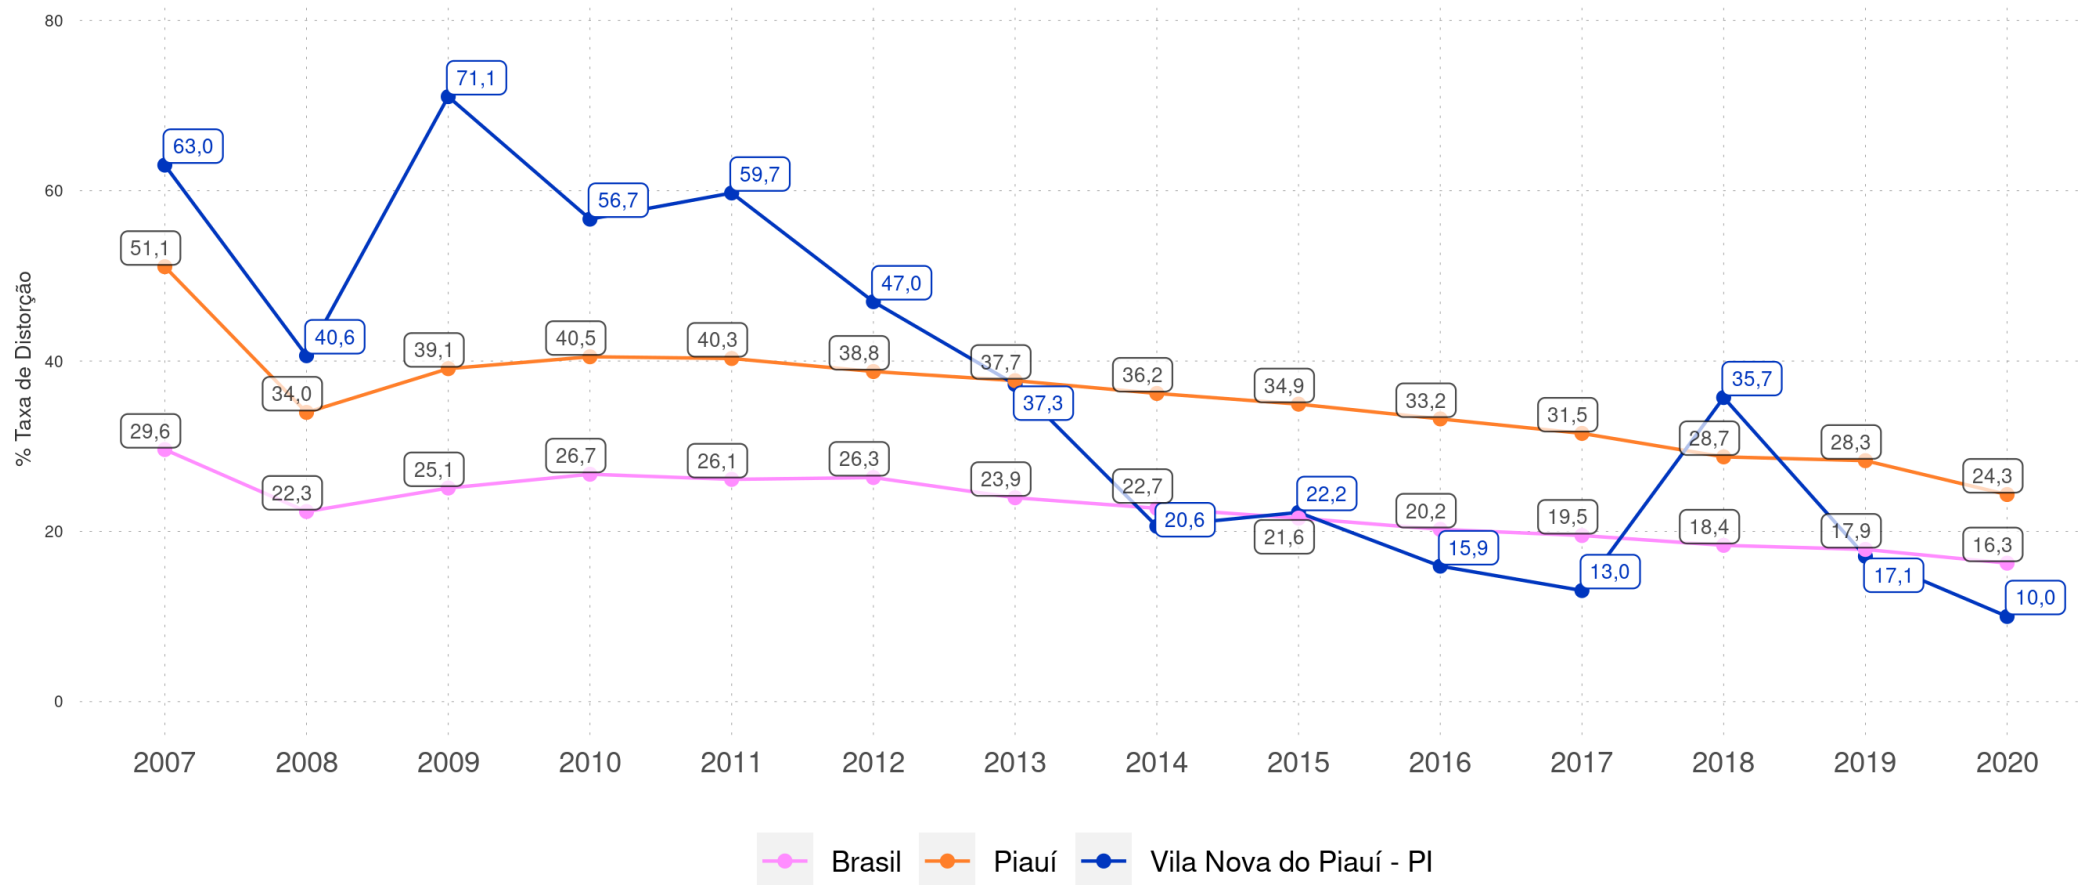

VILA NOVA DO PIAUÍ - PI

Diagnóstico Educacional

DISTORÇÃO IDADE-SÉRIE

Evolução da Taxa de Distorção Idade-Série no 4º ano do Ensino Fundamental Regular da rede pública