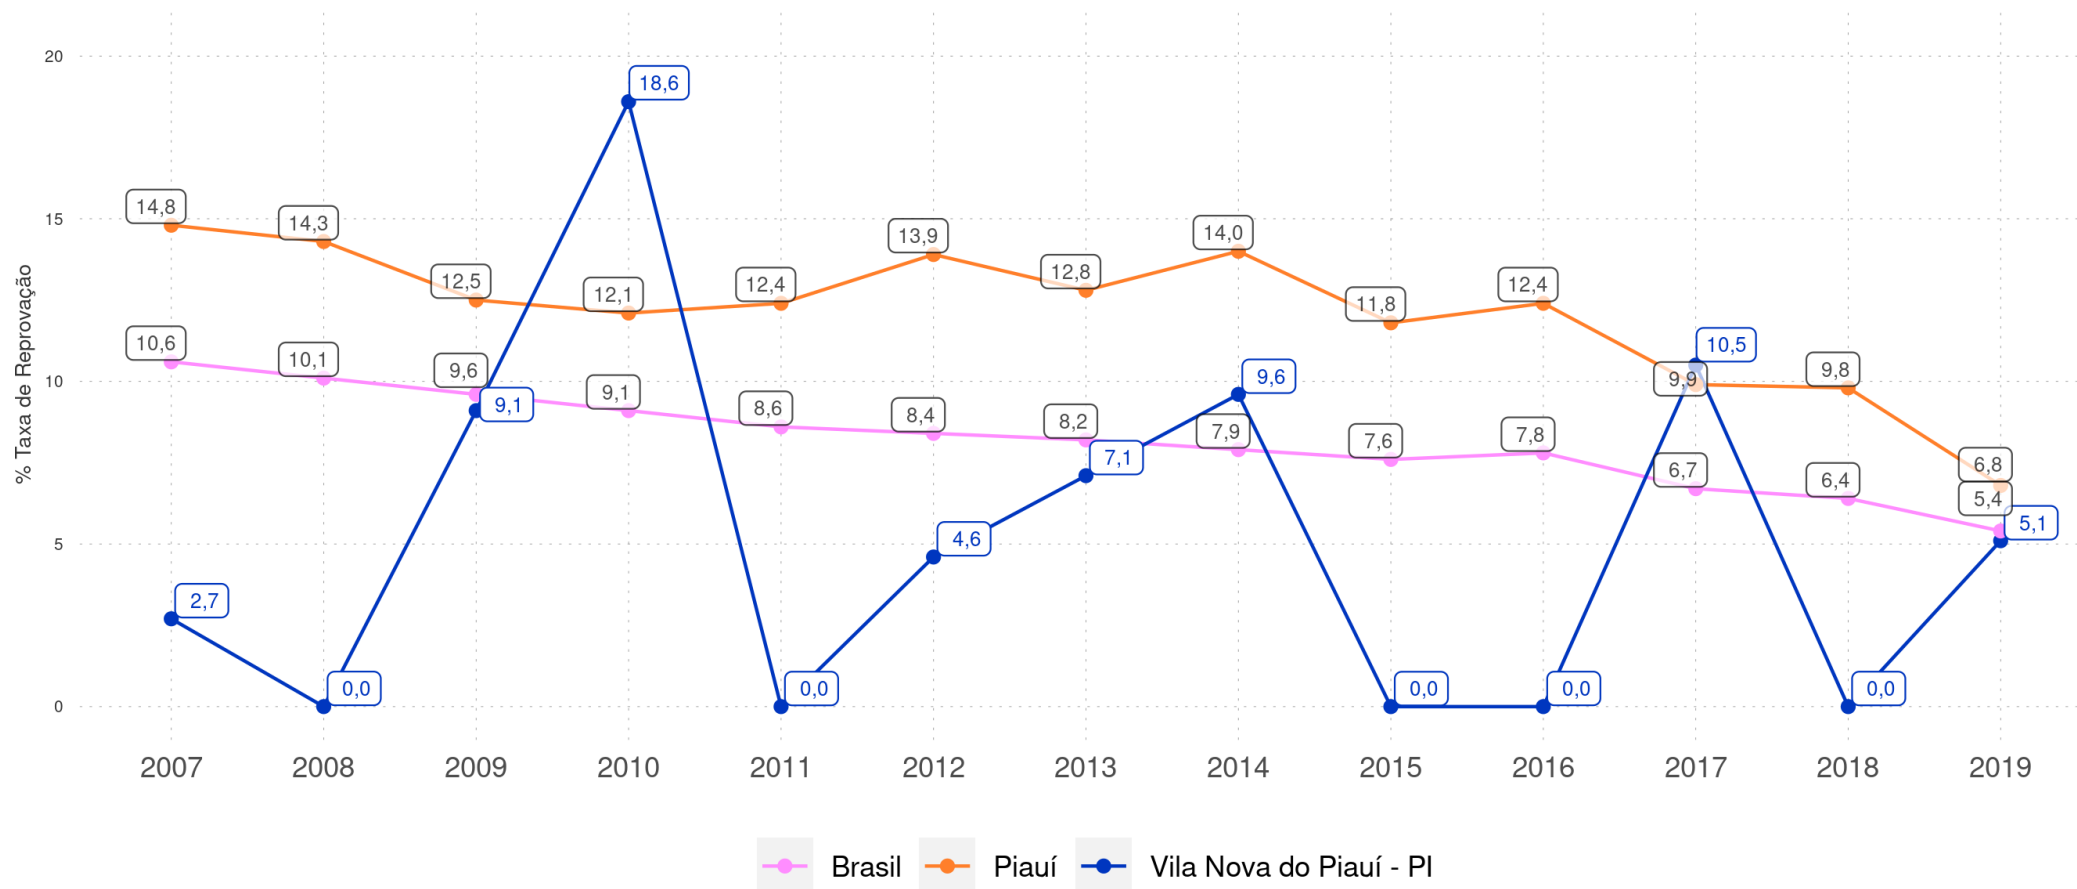

VILA NOVA DO PIAUÍ - PI

Diagnóstico Educacional

RENDIMENTO E MOVIMENTO

Evolução da Taxa de Abandono no Ensino Fundamental Regular da rede pública

VILA NOVA DO PIAUÍ - PI

Diagnóstico Educacional

RENDIMENTO E MOVIMENTO