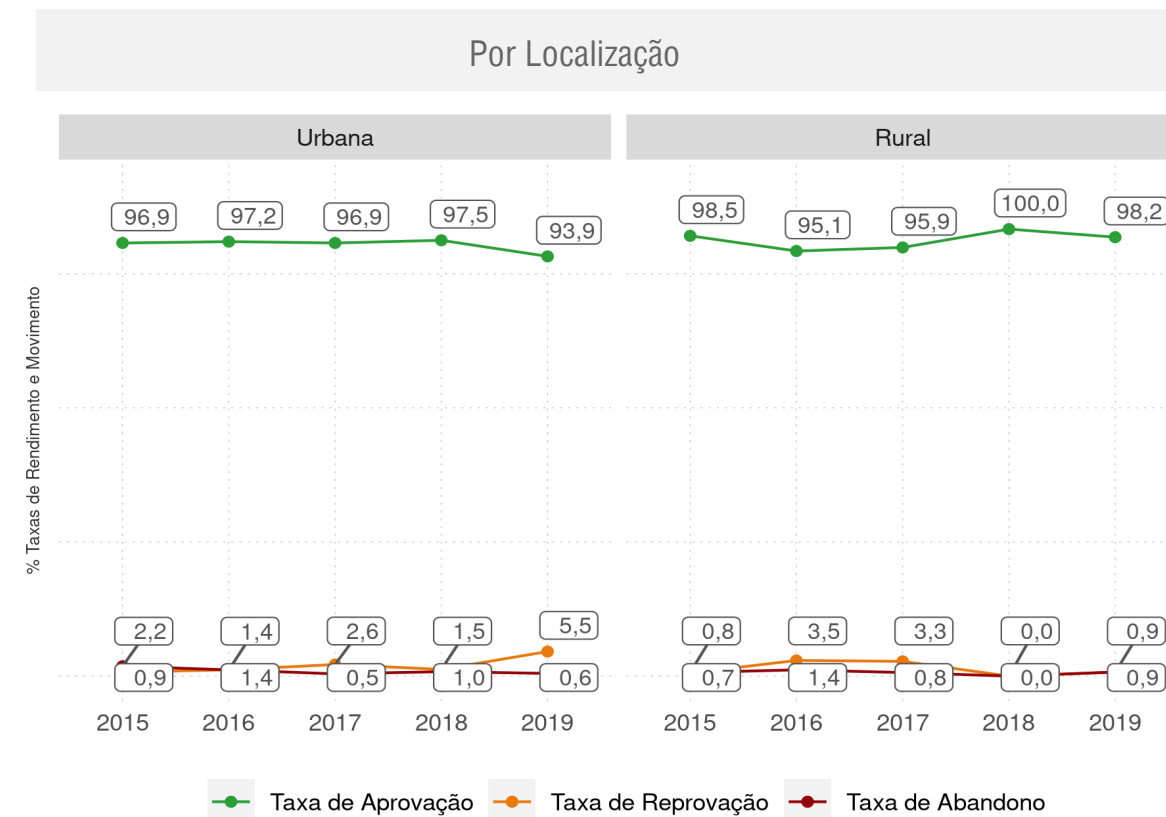

VILA NOVA DO PIAUÍ - PI

Diagnóstico Educacional

RENDIMENTO E MOVIMENTO

Evolução das Taxas de Rendimento e Movimento no Ensino Fundamental Regular da Rede Pública