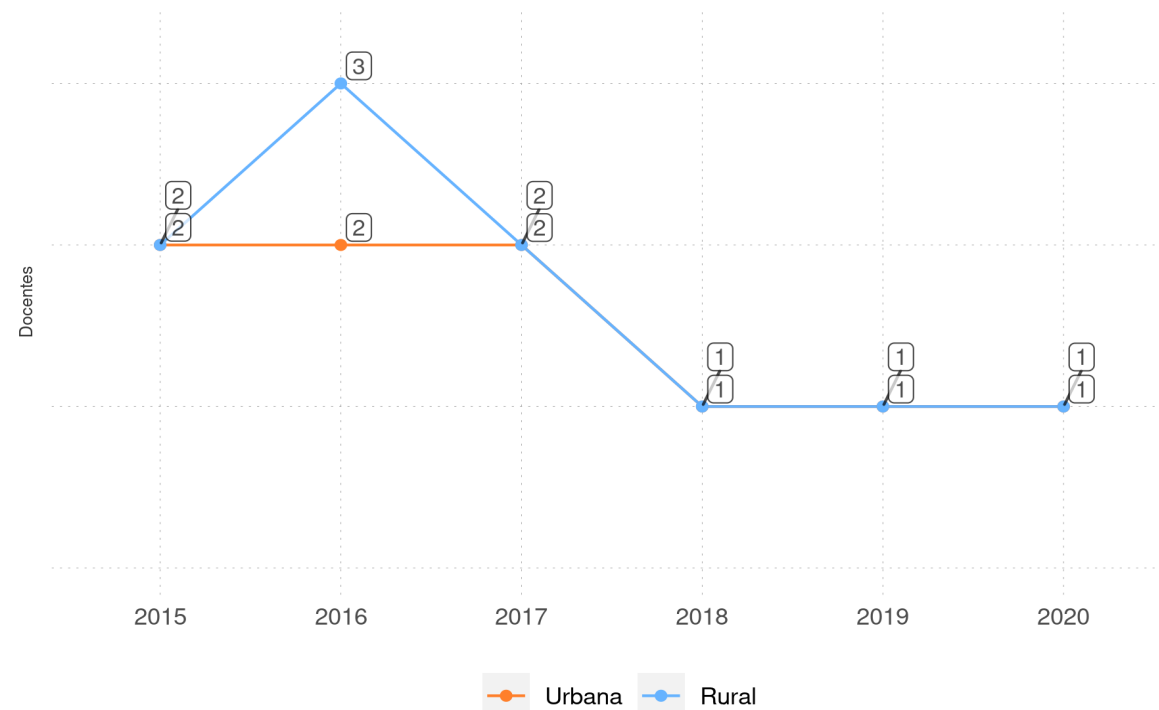

VILA NOVA DO PIAUÍ - PI

Diagnóstico Educacional

DOCENTES

Evolução o número de docentes no 1º ano do Ensino Fundamental na rede pública

Por Rede

Por Localização

VILA NOVA DO PIAUÍ - PI

Diagnóstico Educacional