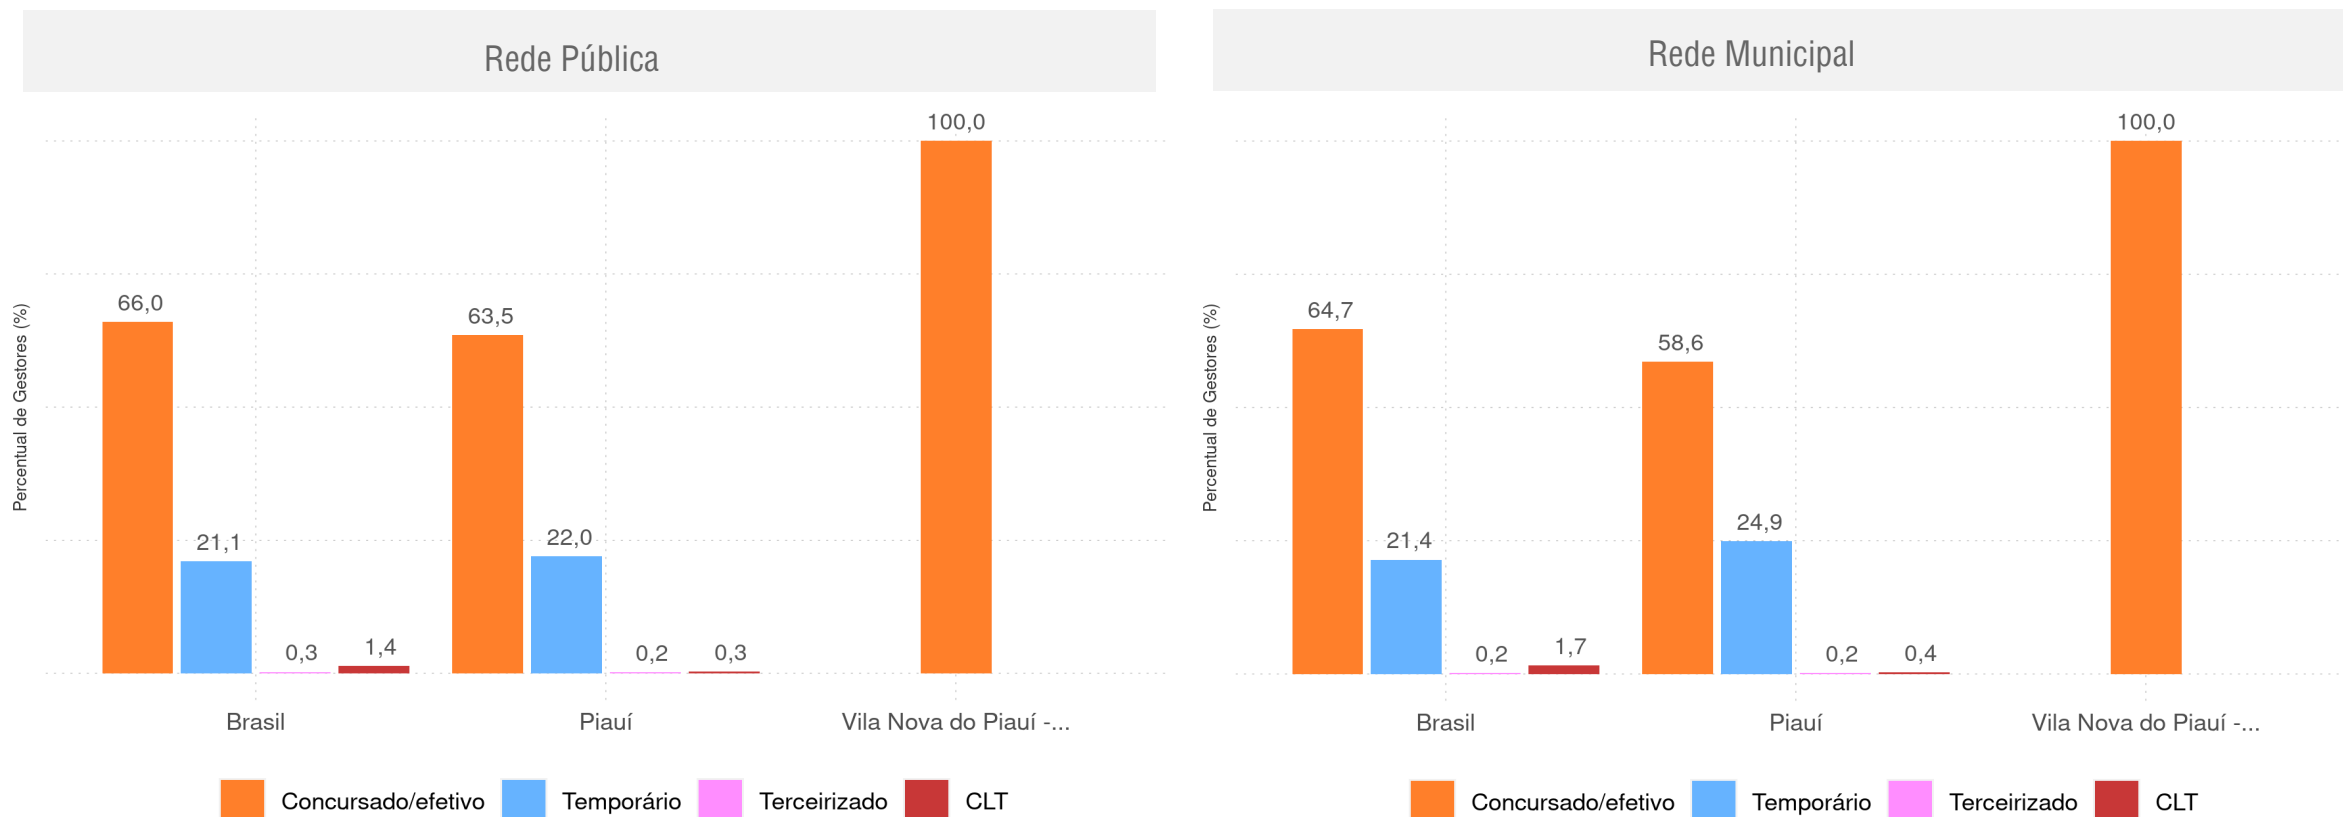

GESTORES 2020

Percentual de gestores em escolas com Ed. Infantil e Ens. Fundamental, da rede pública, por grau de formação e localização

VILA NOVA DO PIAUÍ - PI

Diagnóstico Educacional

GESTORES 2020

Percentual de gestores em escolas com Ed. Infantil e Ens. Fundamental por tipo de contratação e rede de ensino