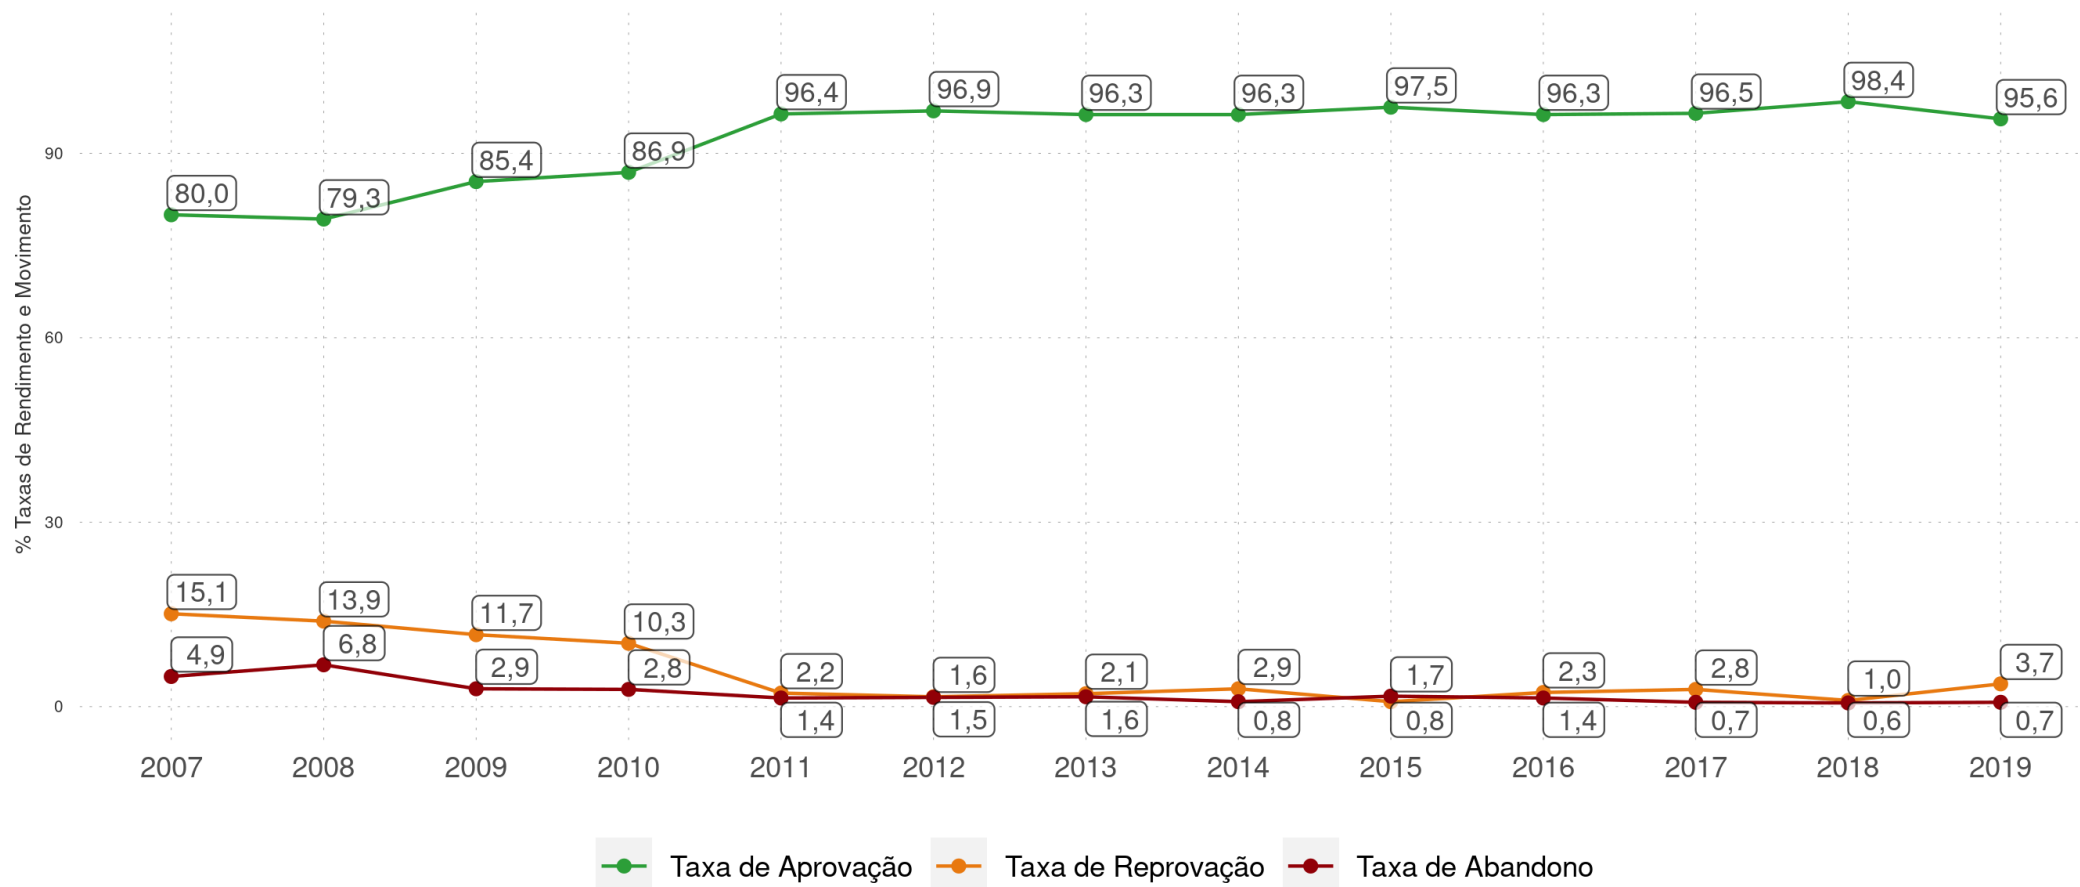

VILA NOVA DO PIAUÍ - PI

Diagnóstico Educacional

RENDIMENTO E MOVIMENTO

Evolução das Taxas de Rendimento e Movimento no Ensino Fundamental Regular da rede pública