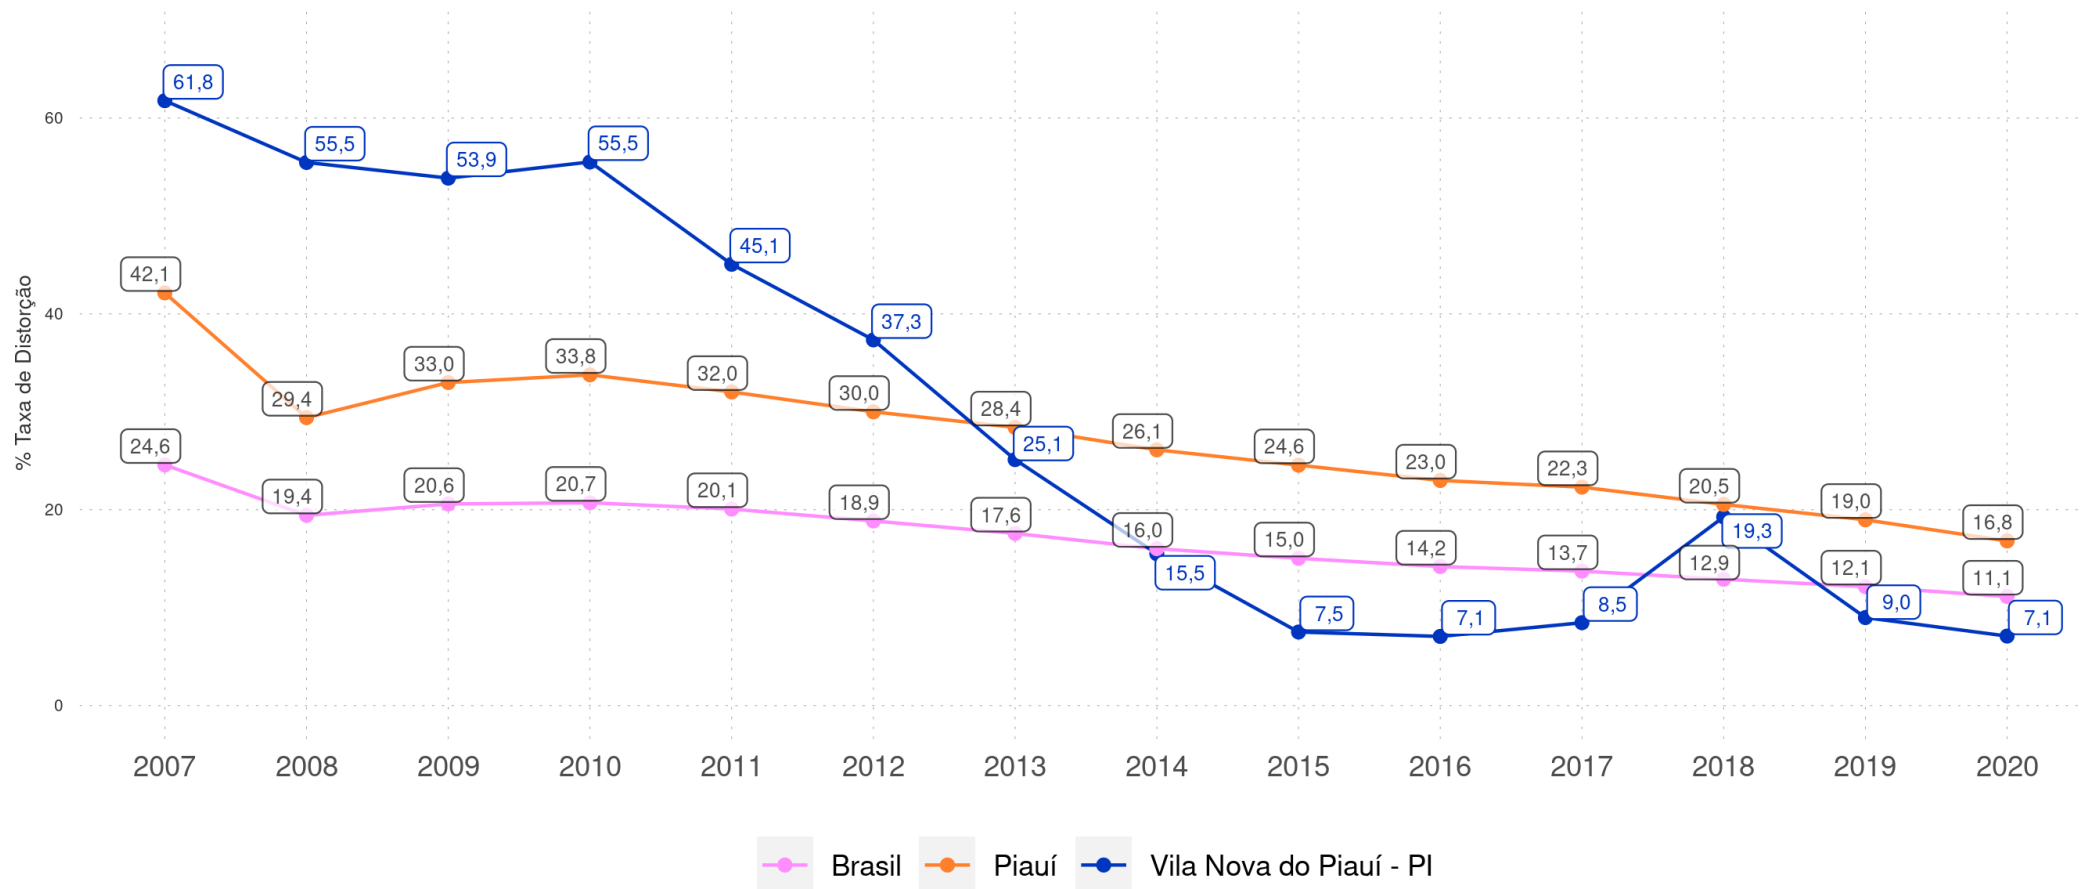

VILA NOVA DO PIAUÍ - PI

Diagnóstico Educacional

VILA NOVA DO PIAUÍ - PI

Diagnóstico Educacional

DISTORÇÃO IDADE-SÉRIE

Evolução da Taxa de Distorção Idade-Série nos Anos Iniciais do Ensino Fundamental Regular da rede pública