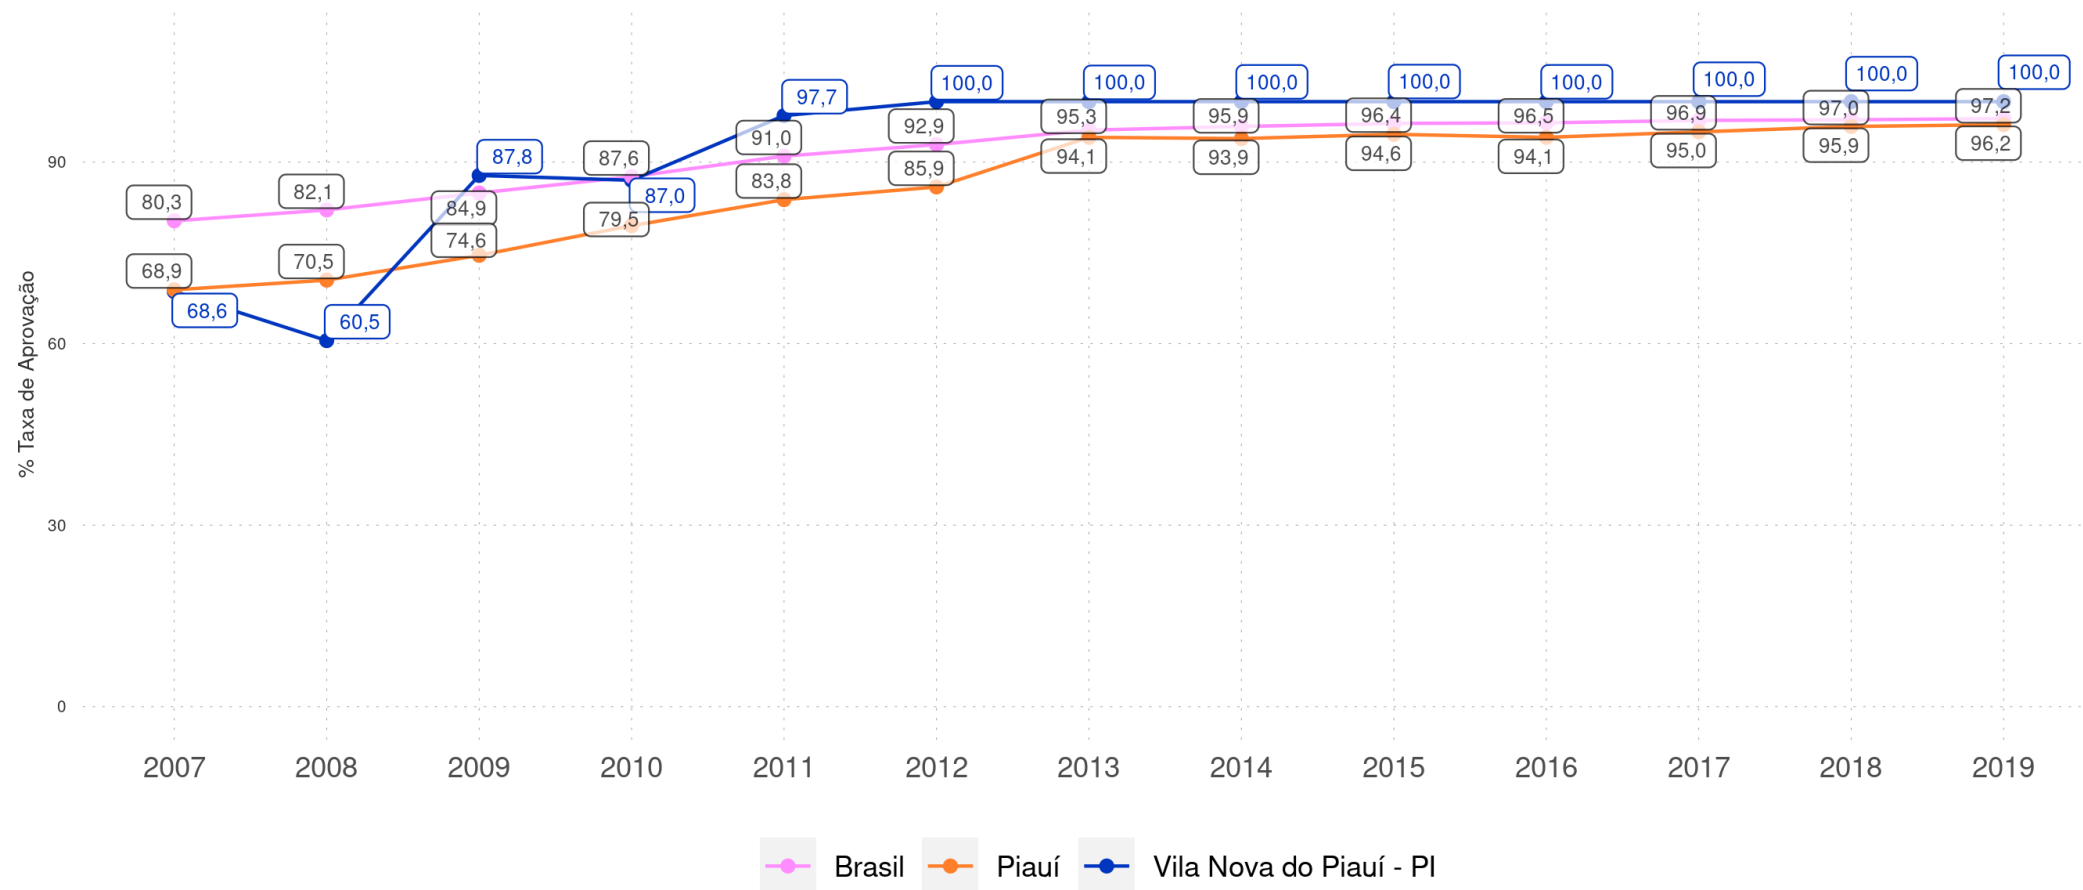

VILA NOVA DO PIAUÍ - PI

Diagnóstico Educacional

RENDIMENTO E MOVIMENTO

Evolução da Taxa de Aprovação no 2º ano do Ensino Fundamental Regular da rede pública