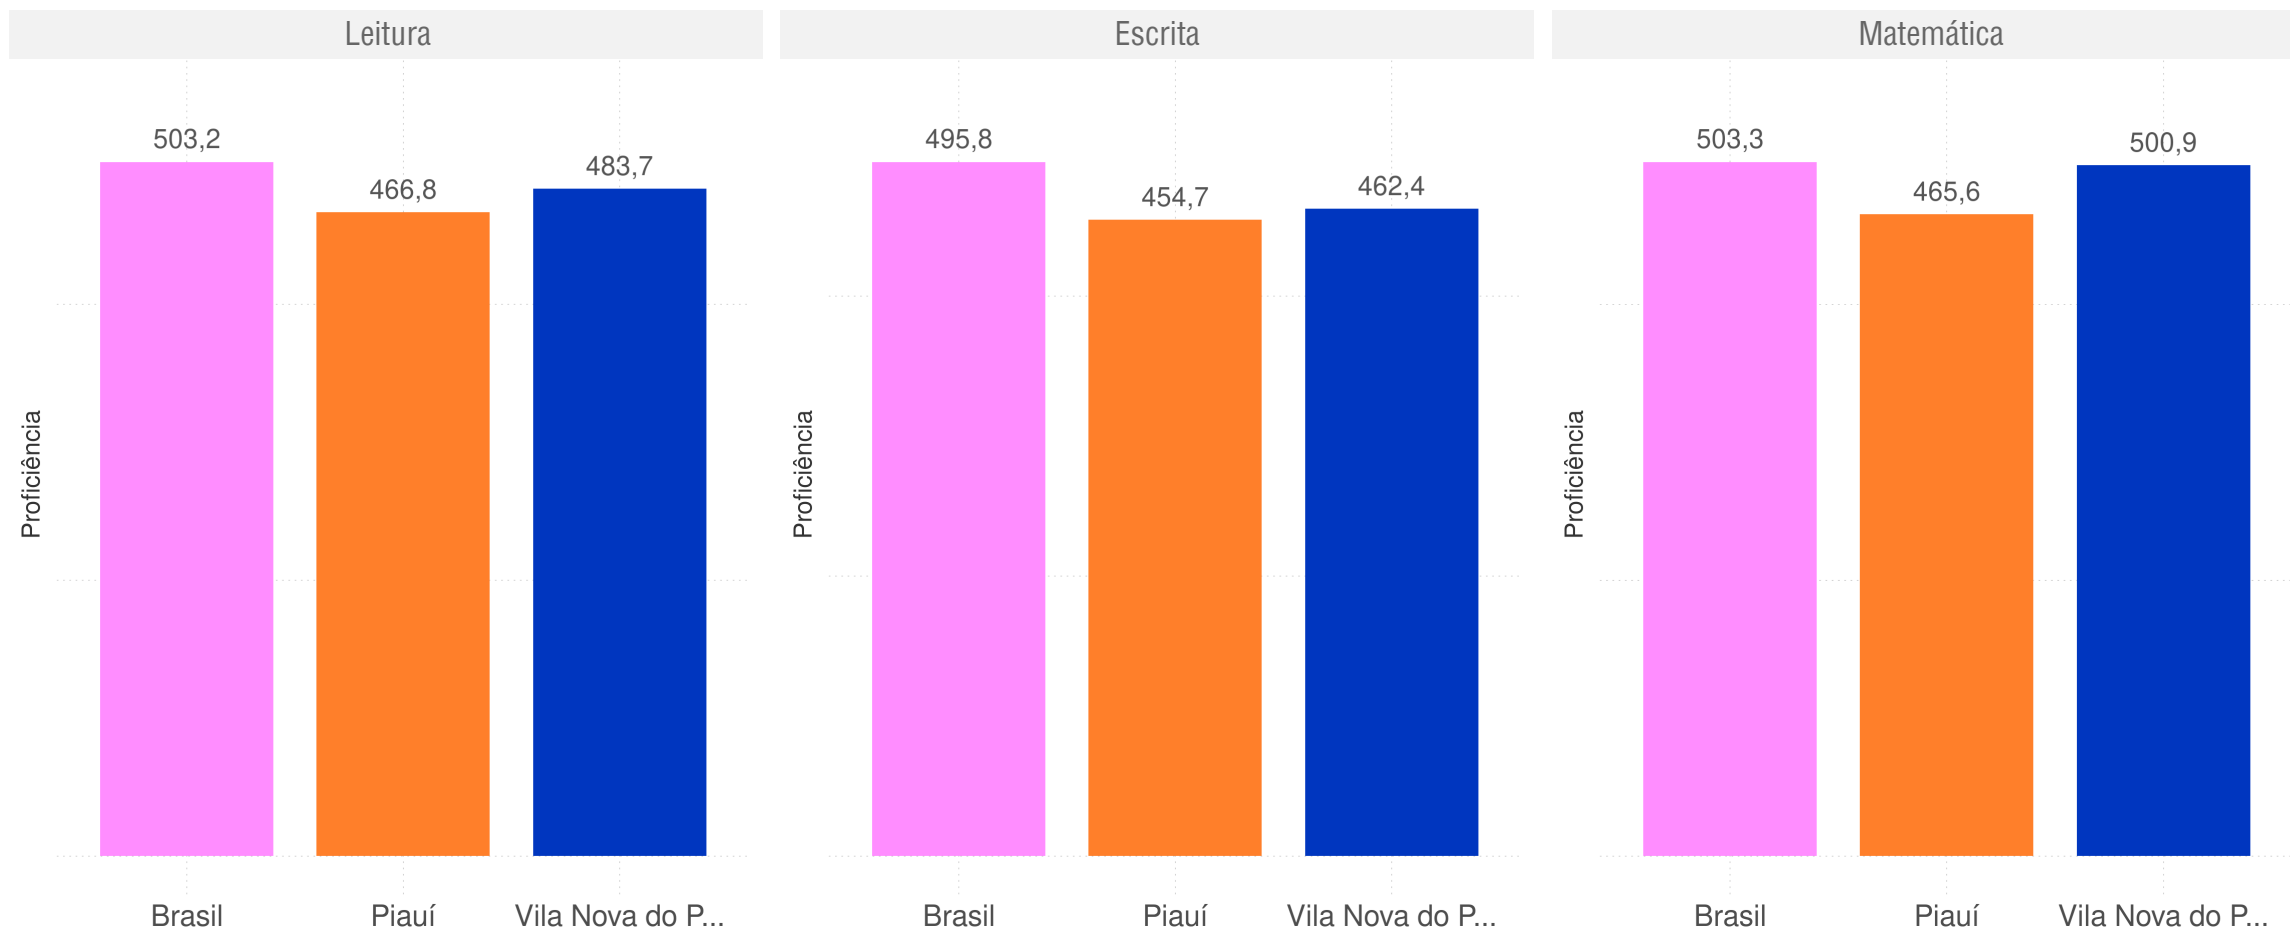

VILA NOVA DO PIAUÍ - PI

Diagnóstico Educacional

ANA 2016

Médias de Proficiência na Avaliação Nacional de Alfabetização - Rede Municipal

Fonte: INEP/ANA 2016, elaborado pela PARC a partir dos microdados.