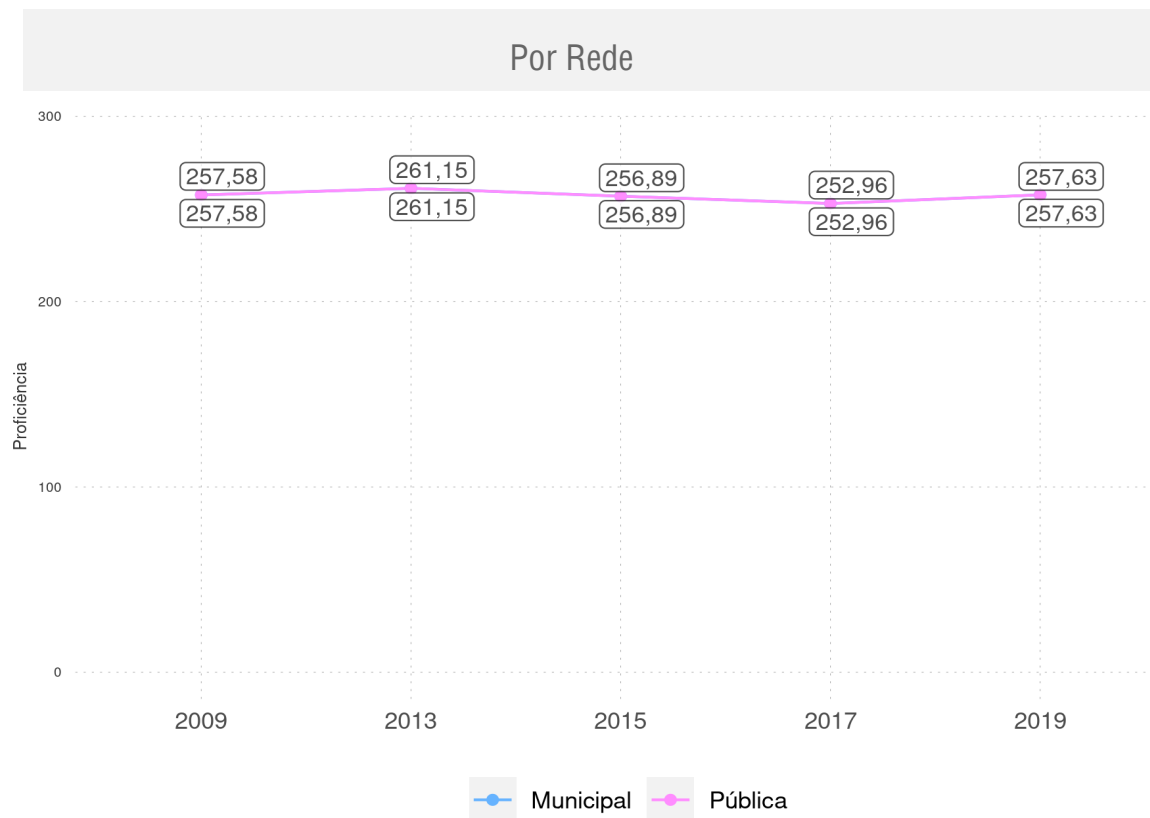

SAEB 2019

Distribuição percentual dos alunos do 5º ano por Padrão de Proficiência em L. Portuguesa e por Rede

VILA NOVA DO PIAUÍ - PI

Diagnóstico Educacional

SAEB 2019

Distribuição percentual dos alunos do 5º ano por Padrão de Proficiência em L. Portuguesa e por Localização - Rede Pública

VILA NOVA DO PIAUÍ - PI

Diagnóstico Educacional

SAEB

Evolução da proficiência do 9º ano em L. Portuguesa - Rede Pública

VILA NOVA DO PIAUÍ - PI

Diagnóstico Educacional

SAEB

Evolução da proficiência do 9º ano em L. Portuguesa - Rede Pública