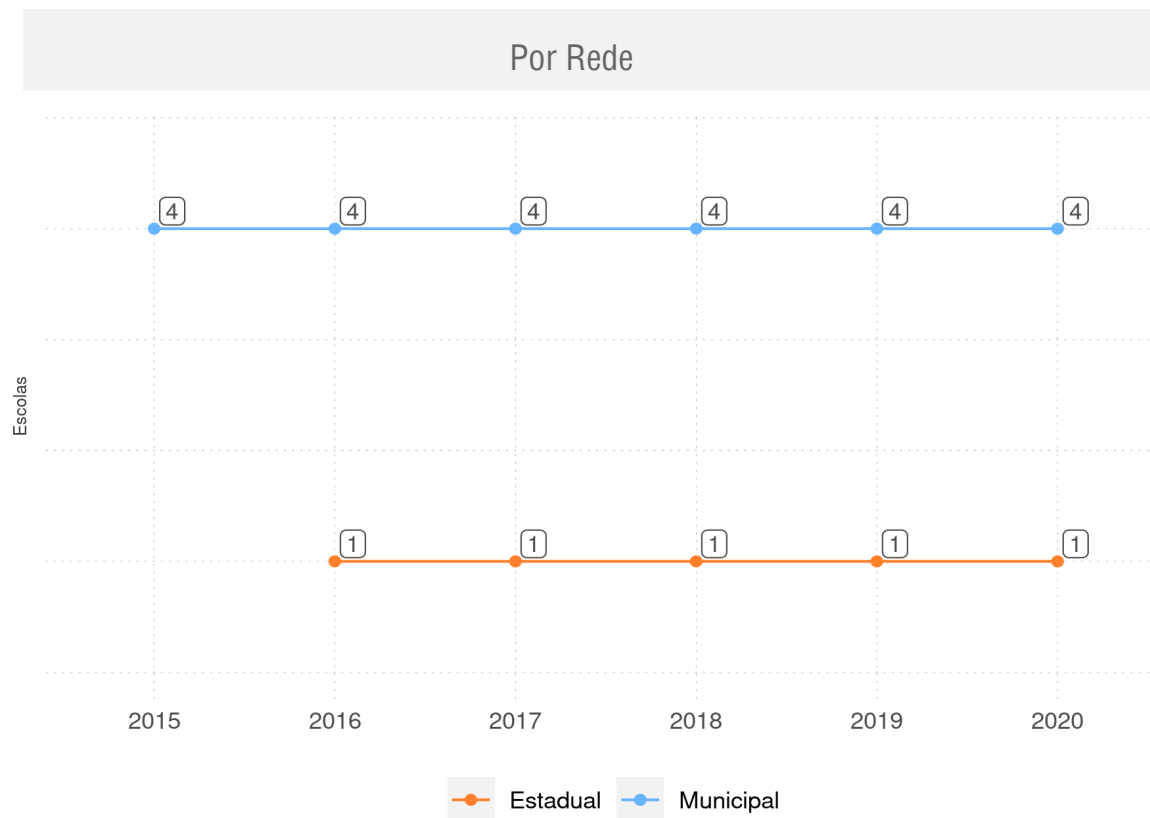

VILA NOVA DO PIAUÍ - PI

Diagnóstico Educacional

ESCOLAS

Evolução do número de escolas com Educação Infantil e/ou Ensino Fundamental (Regular e EJA) na rede pública