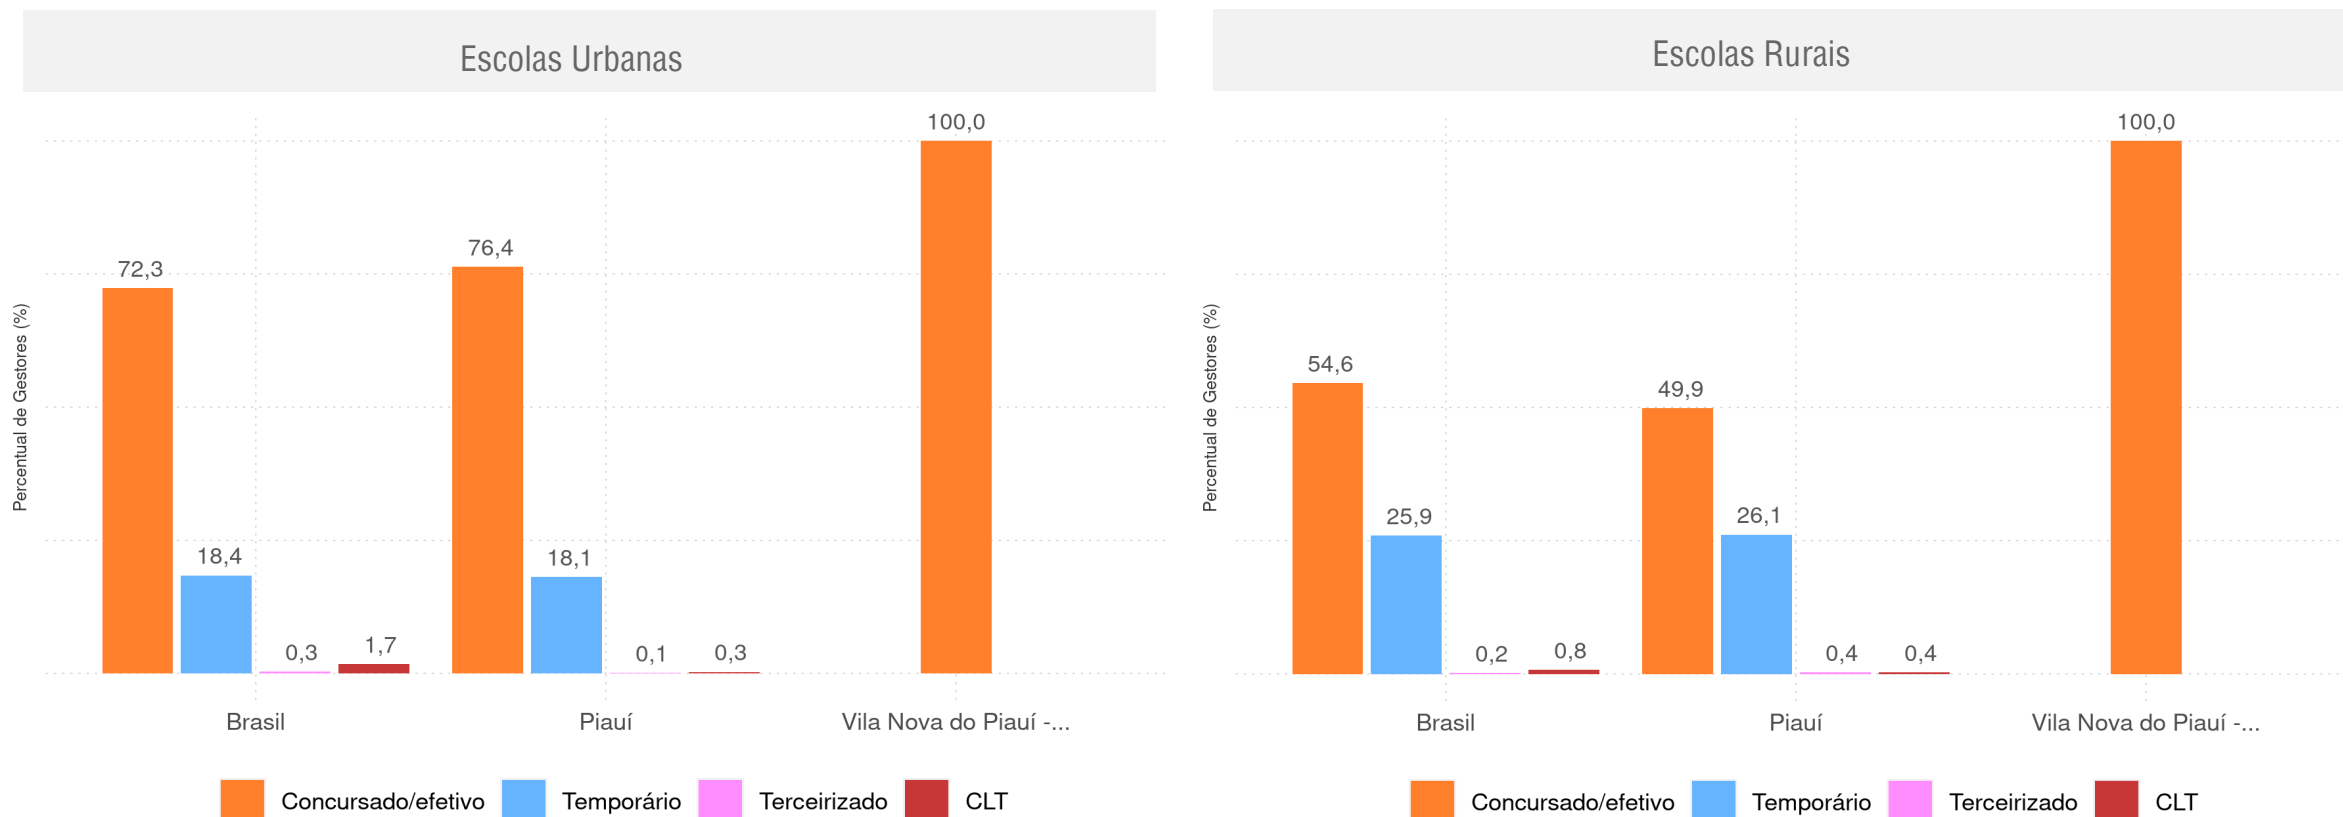

GESTORES 2020

Percentual de gestores em escolas com Ed. Infantil e Ens. Fundamental, da rede pública, por grau de formação e localização

VILA NOVA DO PIAUÍ - PI

Diagnóstico Educacional

GESTORES 2020

Percentual de gestores em escolas com Ed. Infantil e Ens. Fundamental por tipo de contratação e rede de ensino

VILA NOVA DO PIAUÍ - PI

Diagnóstico Educacional

GESTORES 2020

Percentual de gestores em escolas com Ed. Infantil e Ens. Fundamental, da rede pública, por tipo de contratação e localização

VILA NOVA DO PIAUÍ - PI