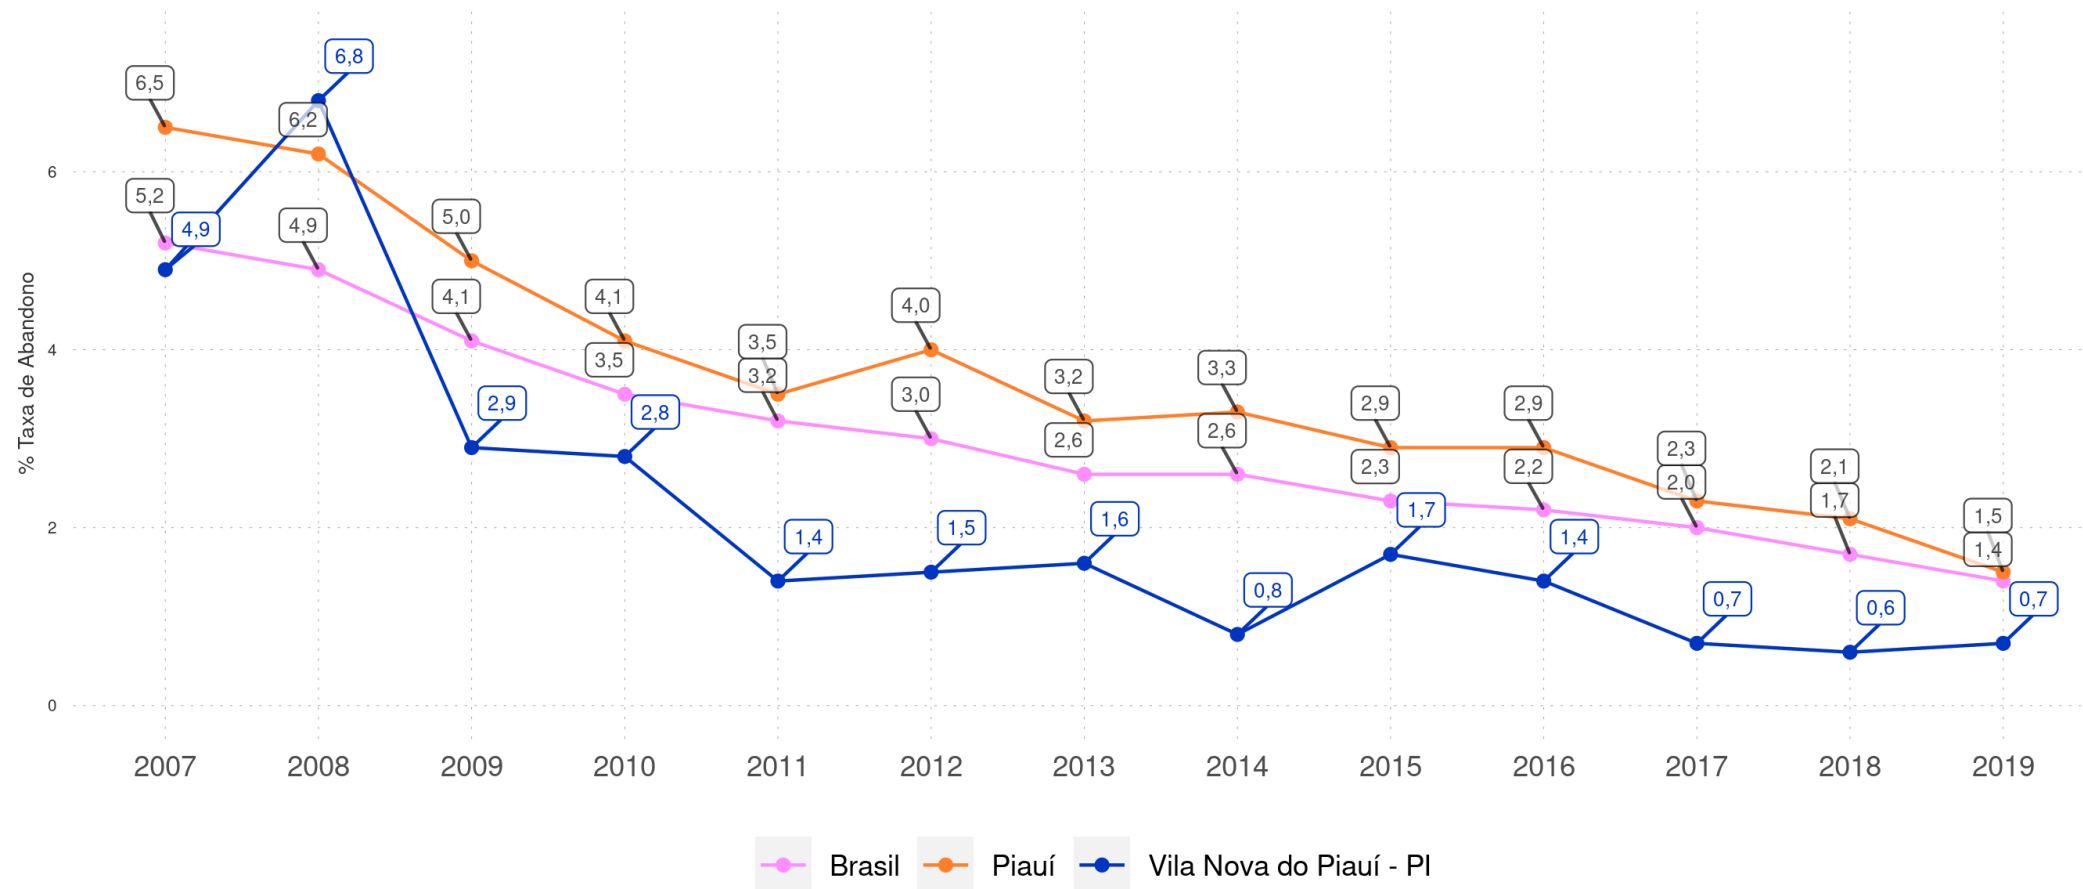

VILA NOVA DO PIAUÍ - PI

Diagnóstico Educacional

RENDIMENTO E MOVIMENTO

Evolução da Taxa de Abandono no Ensino Fundamental Regular da rede pública

VILA NOVA DO PIAUÍ - PI

Diagnóstico Educacional

RENDIMENTO E MOVIMENTO