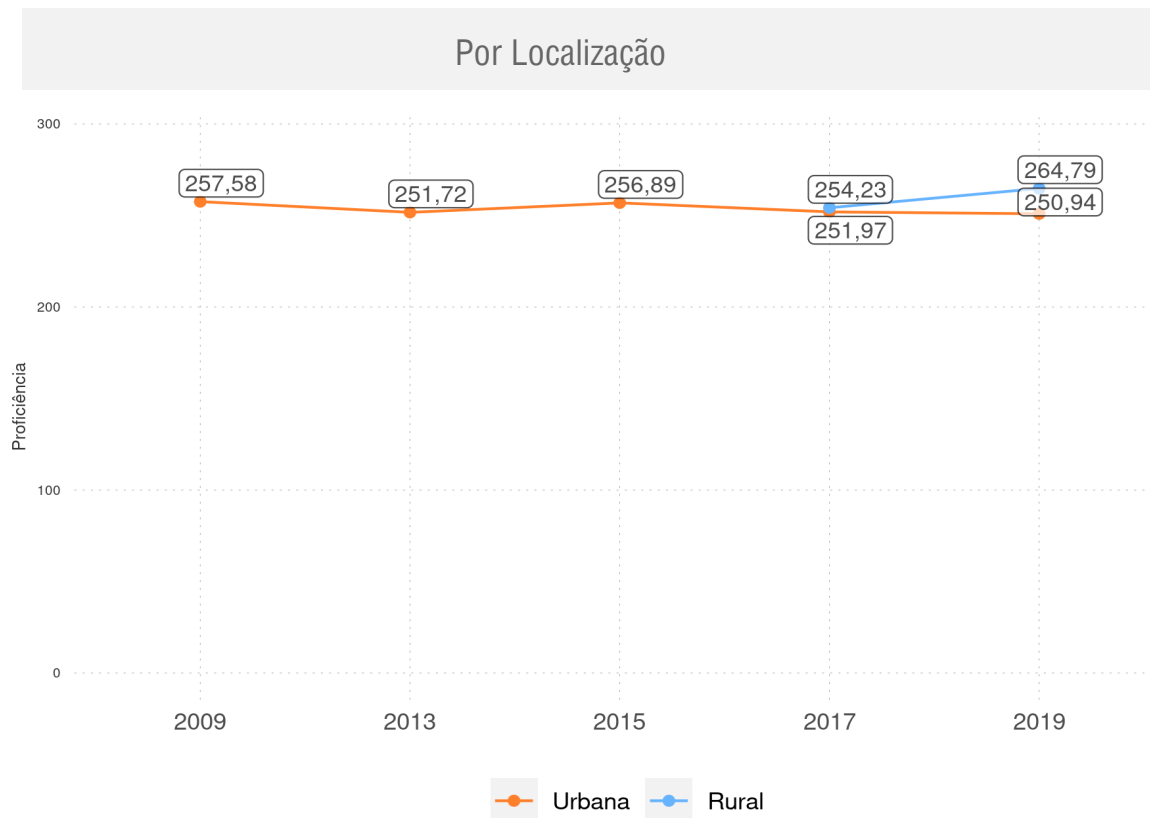

VILA NOVA DO PIAUÍ - PI

Diagnóstico Educacional

SAEB

Evolução da proficiência do 9º ano em L. Portuguesa - Rede Pública

VILA NOVA DO PIAUÍ - PI

Diagnóstico Educacional

SAEB

Evolução da proficiência do 9º ano em L. Portuguesa - Rede Pública