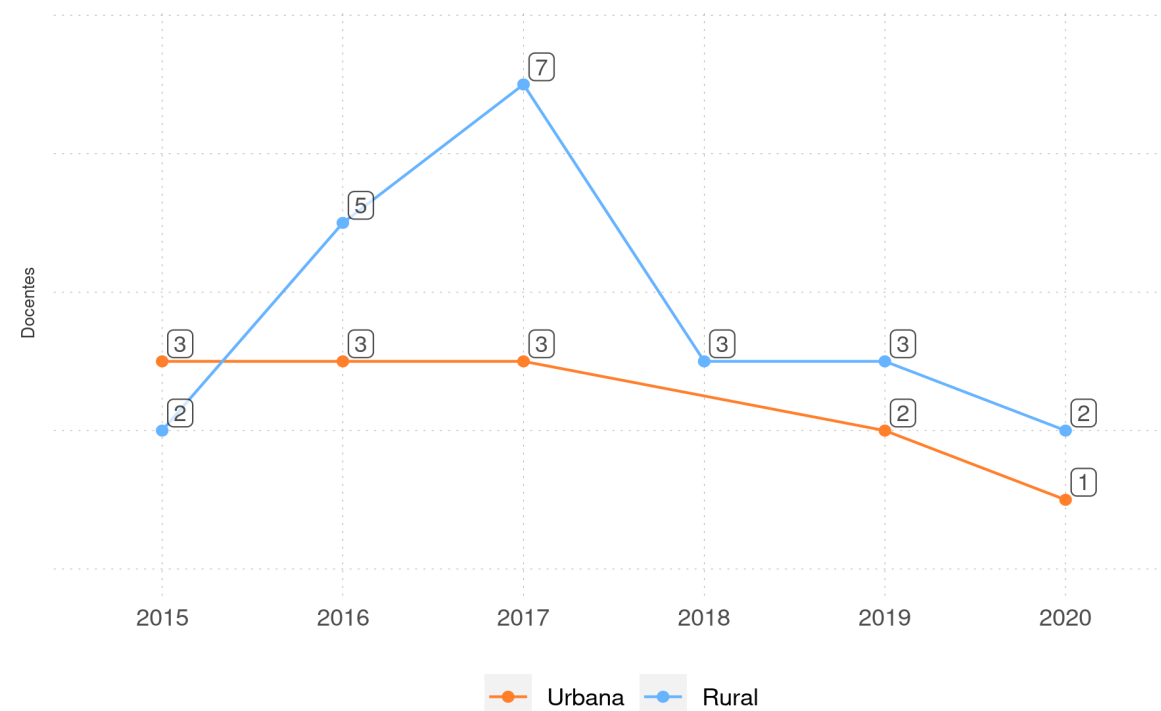

Por Rede

Por Localização

VILA NOVA DO PIAUÍ - PI

Diagnóstico Educacional

DOCENTES

Evolução o número de docentes no 4º ano do Ensino Fundamental na rede pública

Por Rede

Por Localização