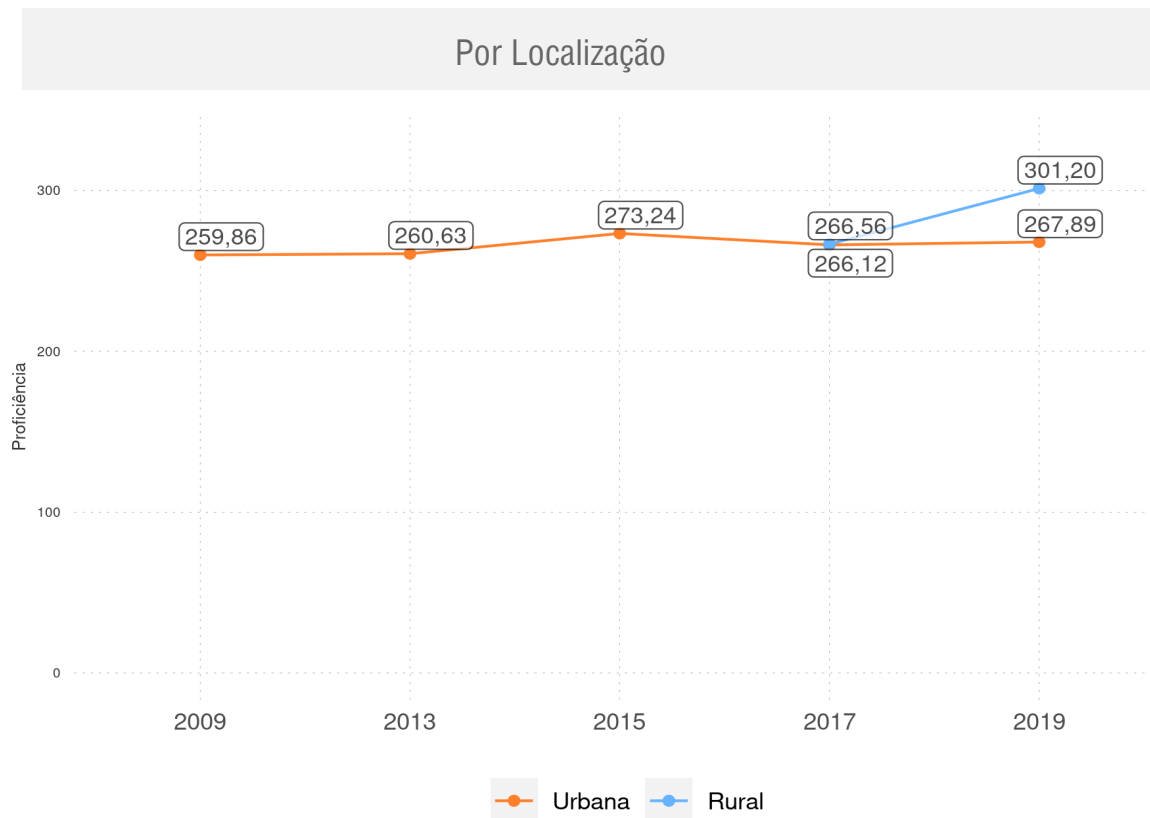

VILA NOVA DO PIAUÍ - PI

Diagnóstico Educacional

SAEB

Evolução da proficiência do 9º ano em Matemática - Rede Pública

VILA NOVA DO PIAUÍ - PI

Diagnóstico Educacional

SAEB

Evolução da proficiência do 9º ano em Matemática - Rede Pública