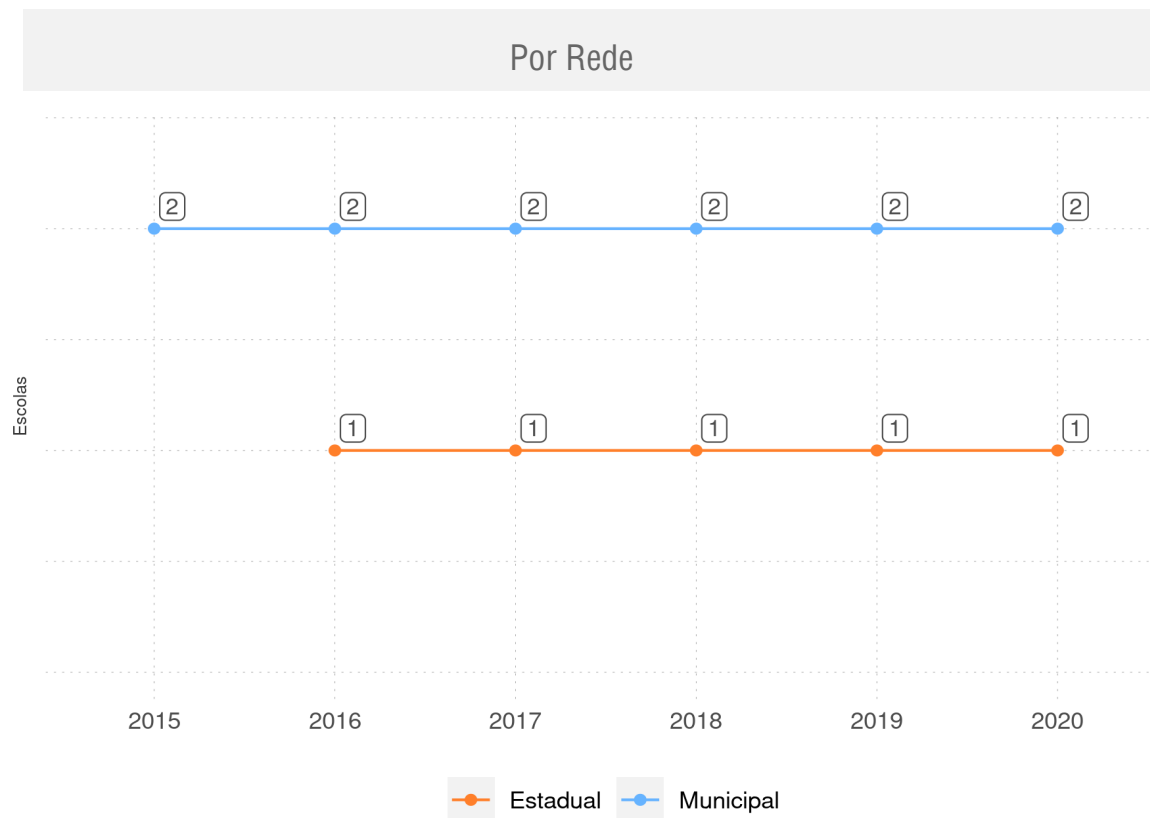

VILA NOVA DO PIAUÍ - PI

Diagnóstico Educacional

ESCOLAS

Evolução do número de escolas com Anos Iniciais do Ensino Fundamental na rede pública