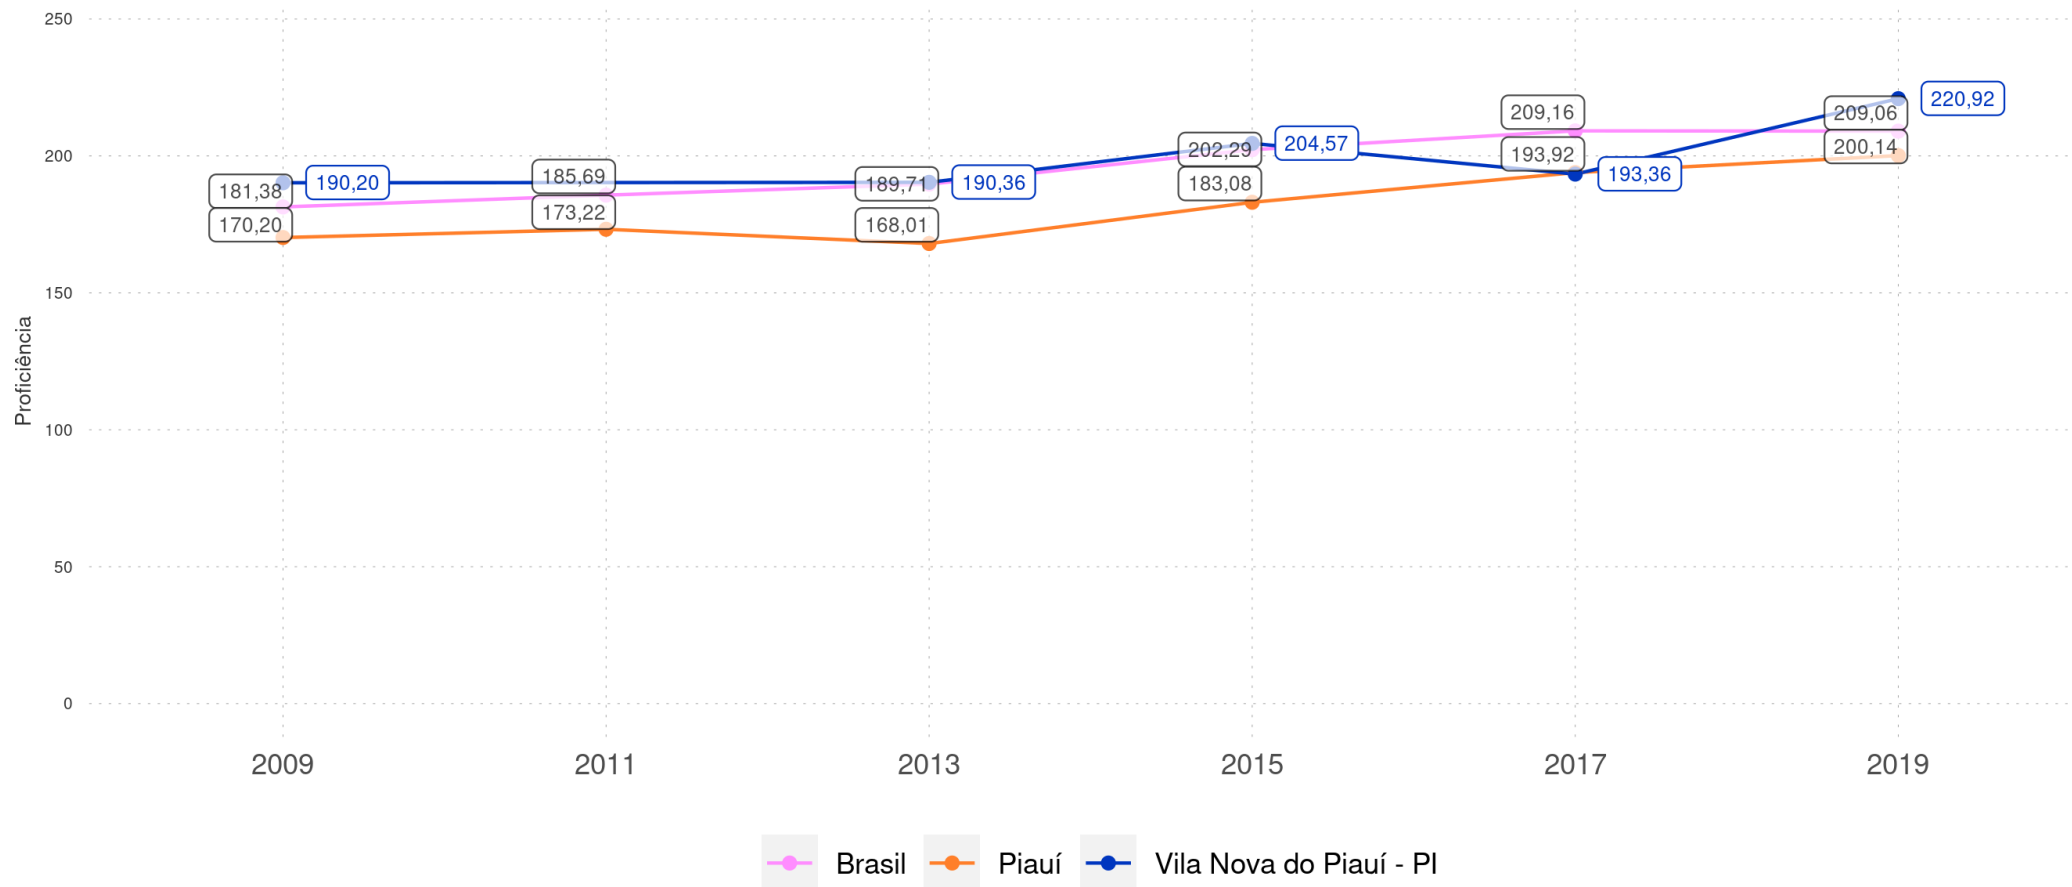

Leitura

Escrita

Matemática

Sistema Nacional de Avaliação da Educação Básica - SAEB

VILA NOVA DO PIAUÍ - PI
Diagnóstico Educacional

VILA NOVA DO PIAUÍ - PI

Diagnóstico Educacional

SAEB

Evolução da proficiência do 5º ano em L. Portuguesa - Rede Pública

VILA NOVA DO PIAUÍ - PI

Diagnóstico Educacional

SAEB

Evolução da proficiência do 5º ano em L. Portuguesa - Rede Pública

VILA NOVA DO PIAUÍ - PI