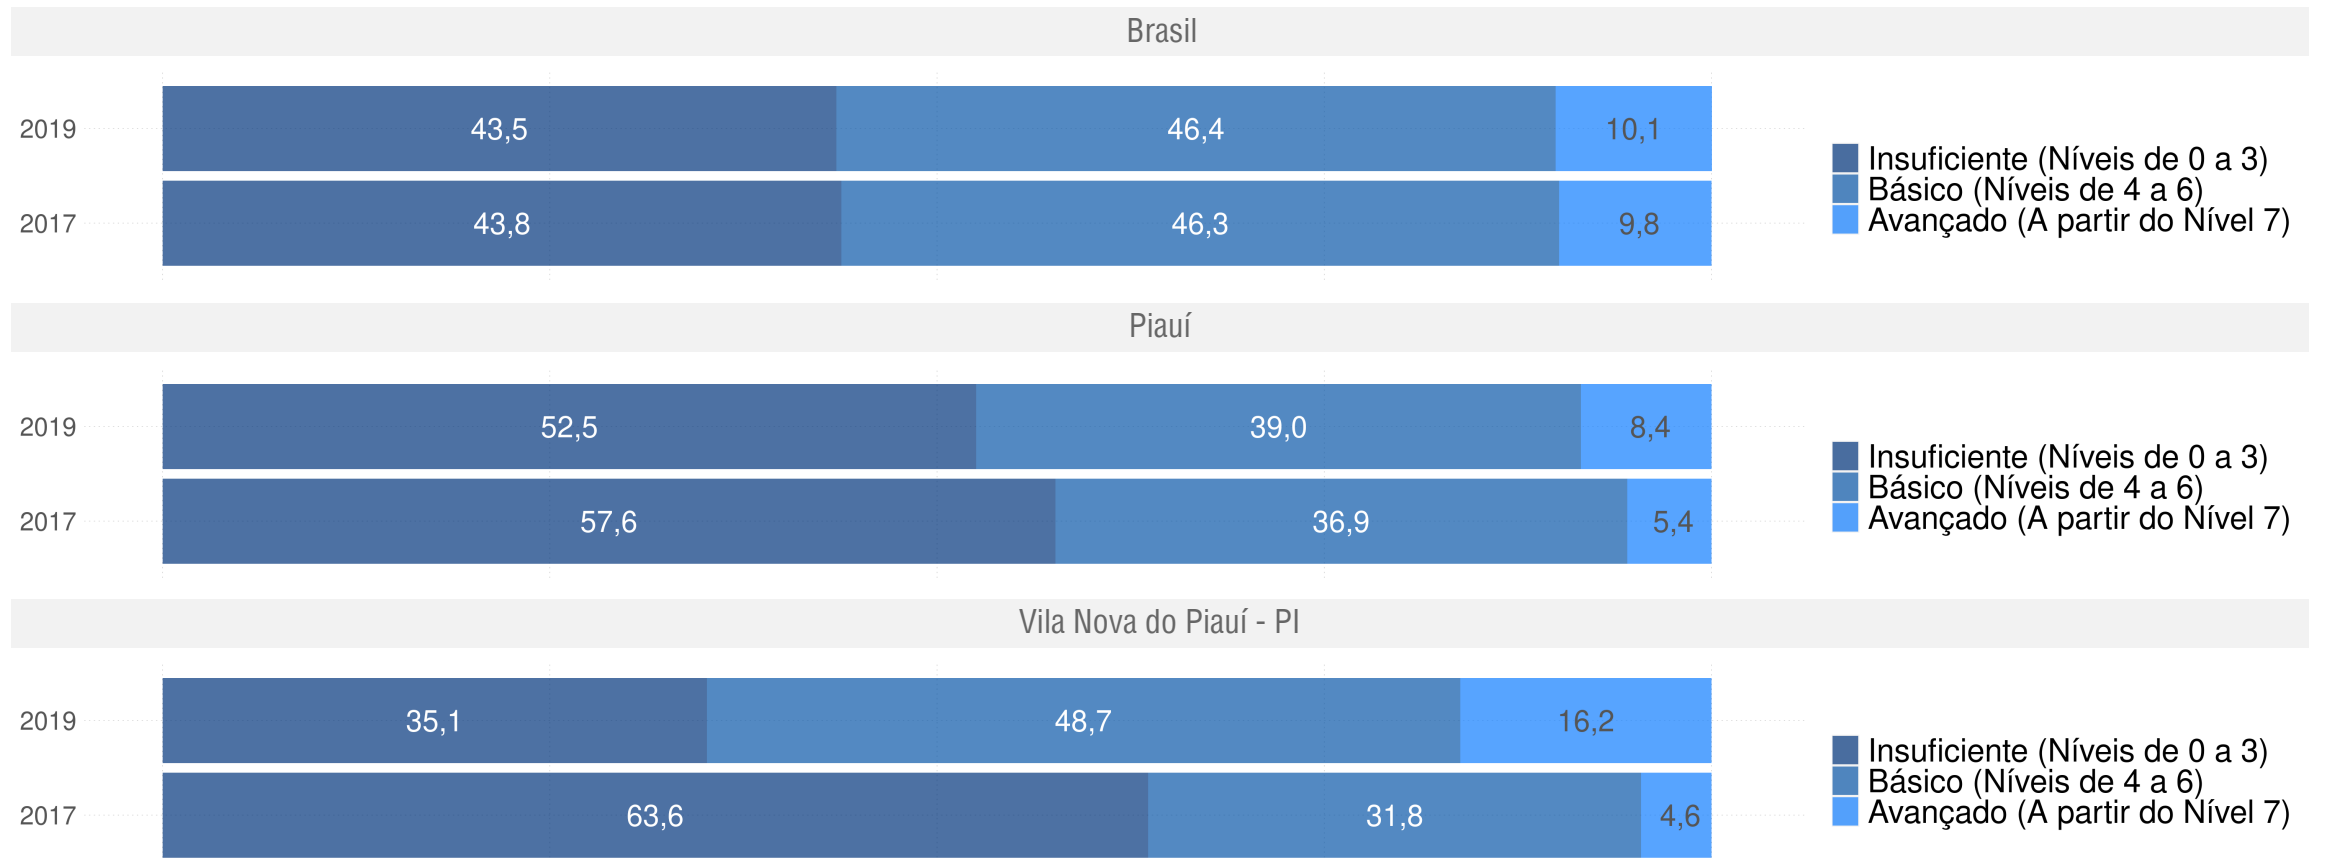

VILA NOVA DO PIAUÍ - PI

Diagnóstico Educacional

SAEB

Distribuição percentual dos alunos do 5º ano por Padrão de Proficiência em L. Portuguesa - Comparativo 2017 x 2019 - Rede Pública