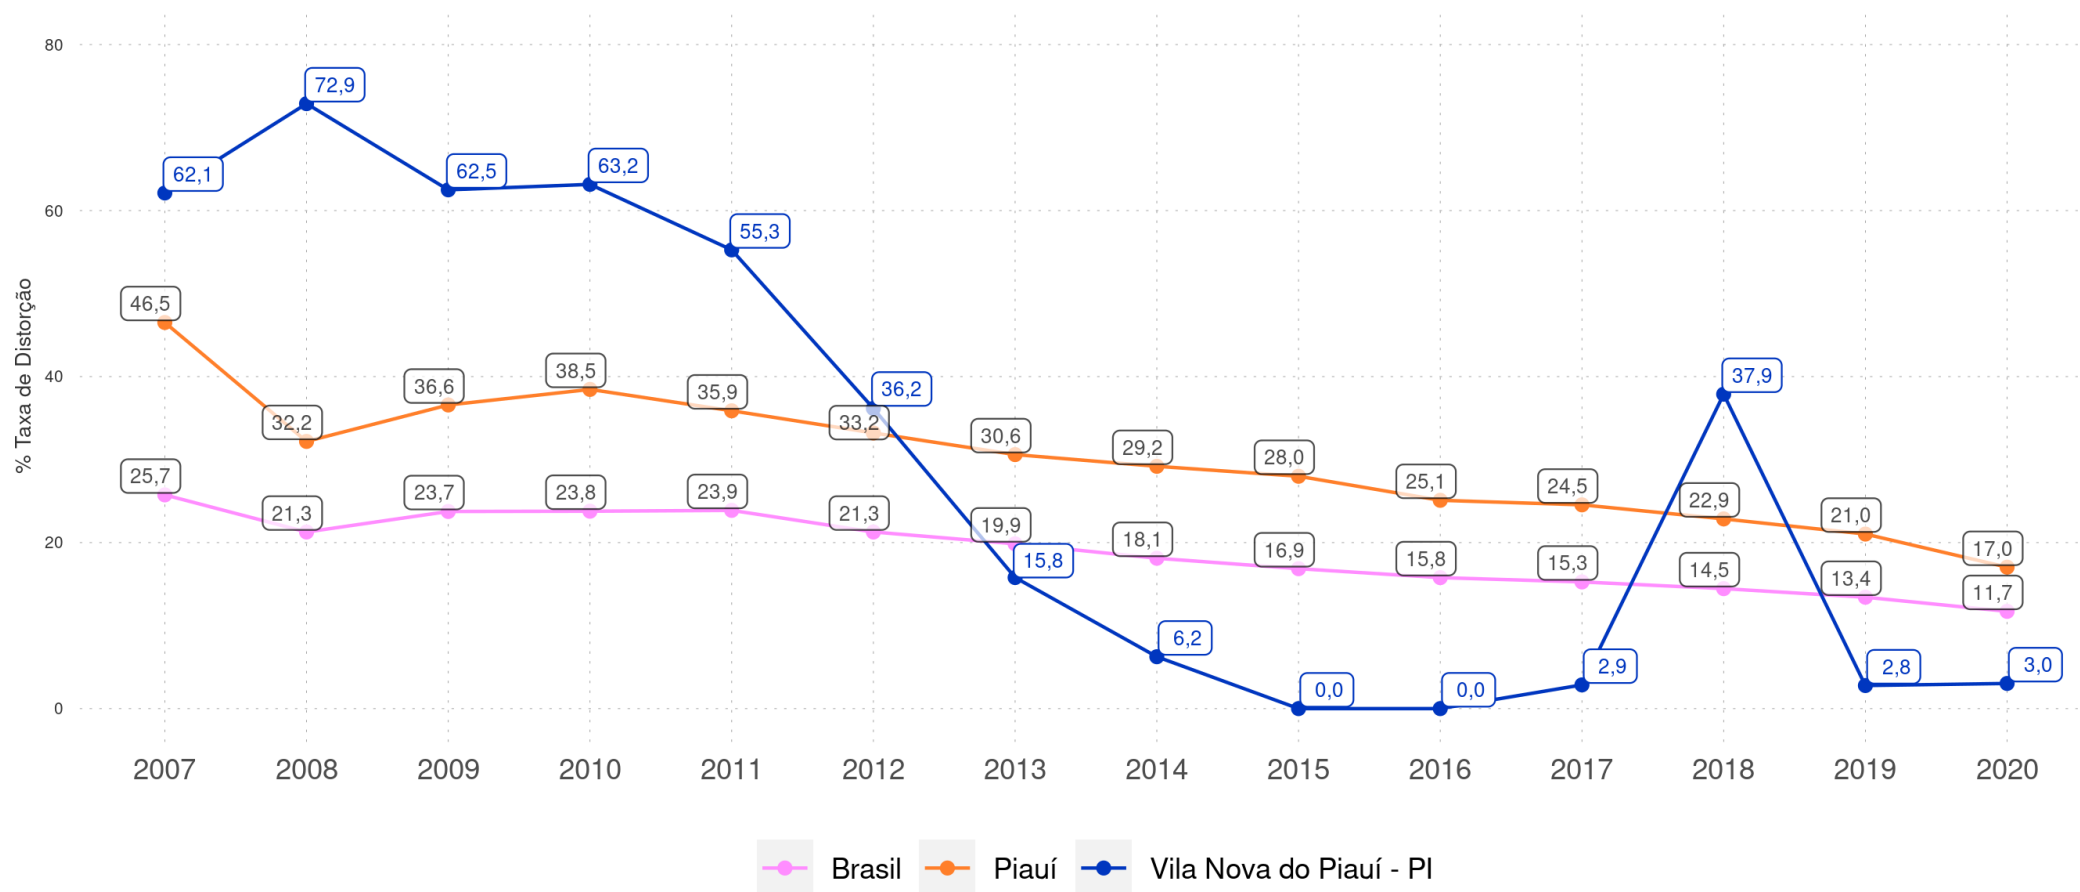

DISTORÇÃO IDADE-SÉRIE

Evolução da Taxa de Distorção Idade-Série no 2º ano do Ensino Fundamental Regular da rede pública

VILA NOVA DO PIAUÍ - PI

Diagnóstico Educacional

DISTORÇÃO IDADE-SÉRIE

Evolução da Taxa de Distorção Idade-Série no 3º ano do Ensino Fundamental Regular da rede pública