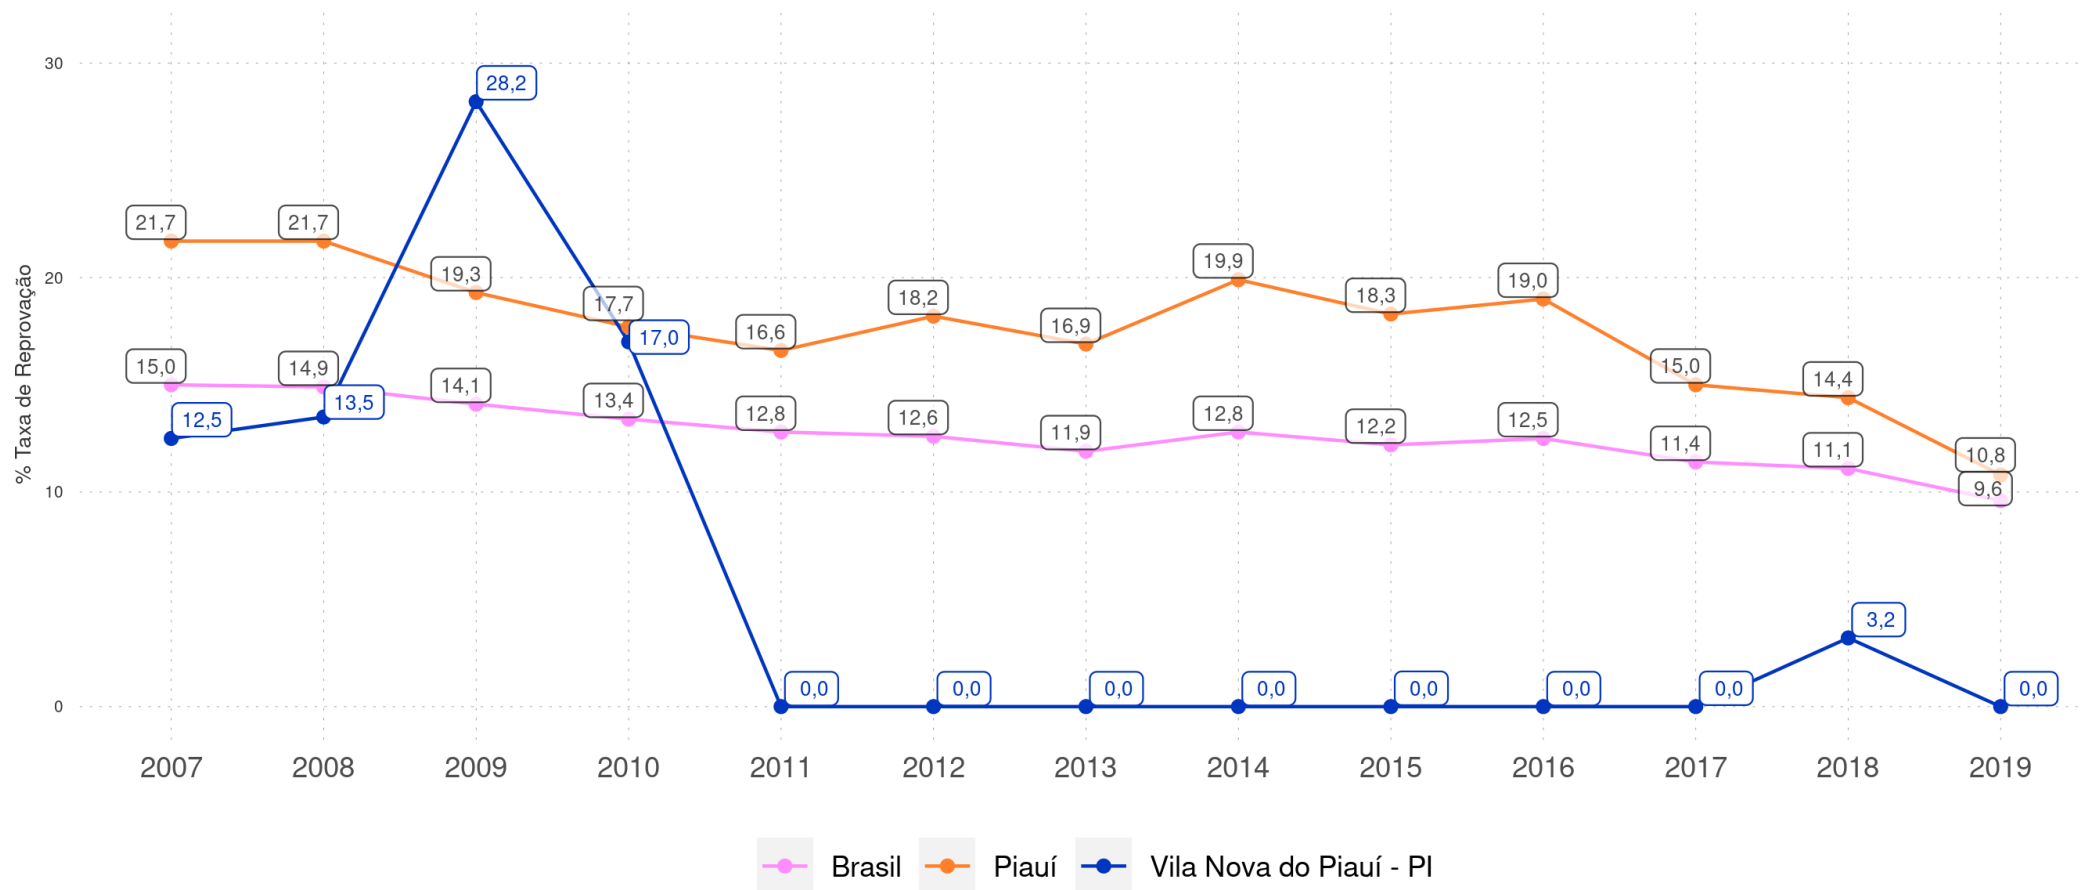

VILA NOVA DO PIAUÍ - PI

Diagnóstico Educacional

RENDIMENTO E MOVIMENTO

Evolução da Taxa de Reprovação no 3º ano do Ensino Fundamental Regular da rede pública