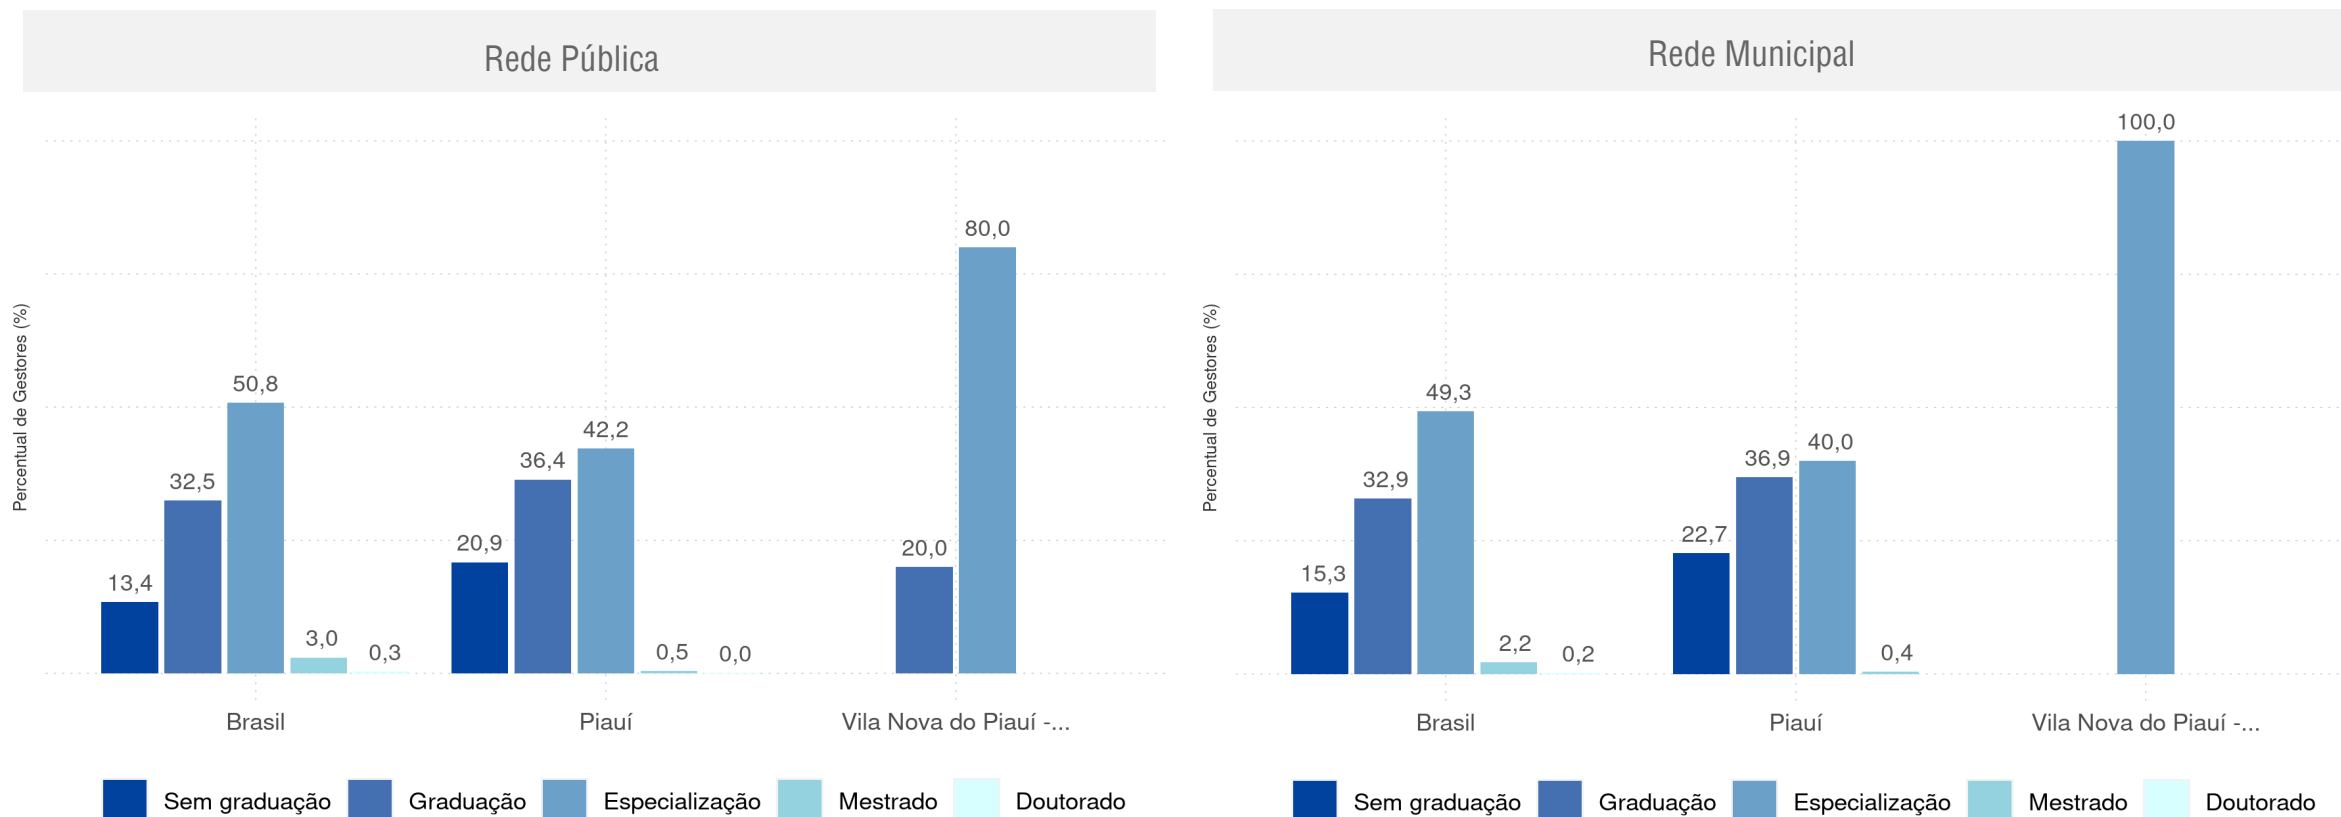

VILA NOVA DO PIAUÍ - PI

Diagnóstico Educacional

GESTORES 2020

Percentual de gestores em escolas com Ed. Infantil e Ens. Fundamental por grau de formação e rede de ensino