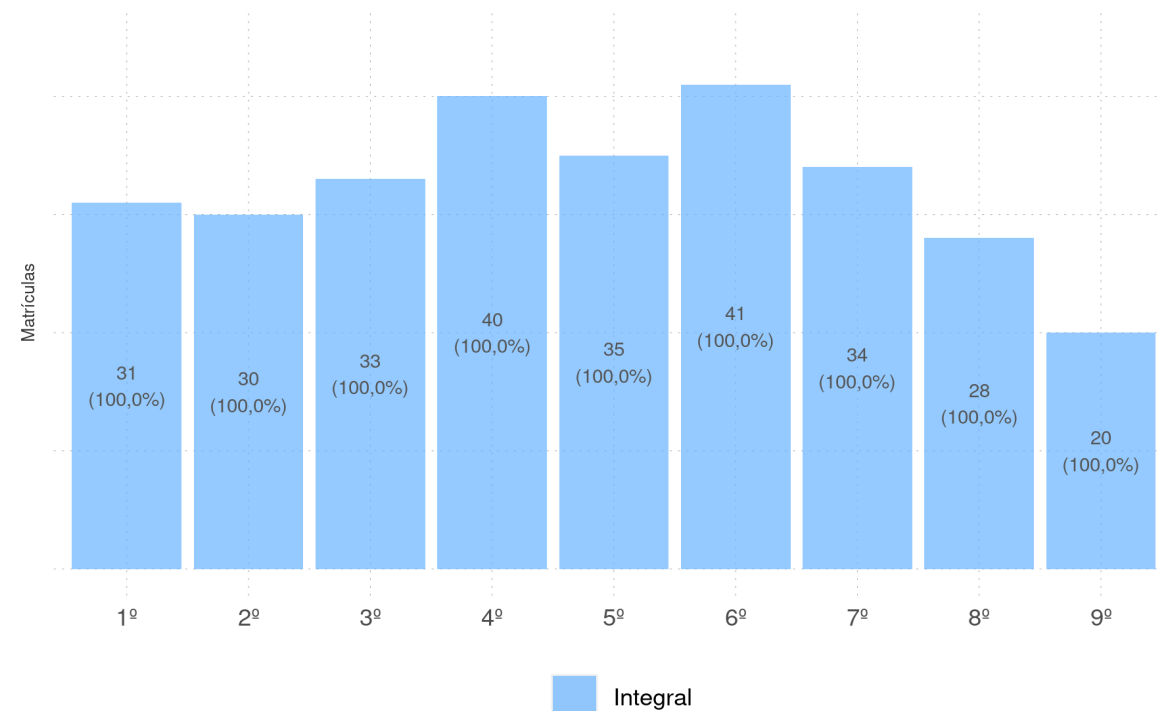

Tempo Integral x Tempo Parcial