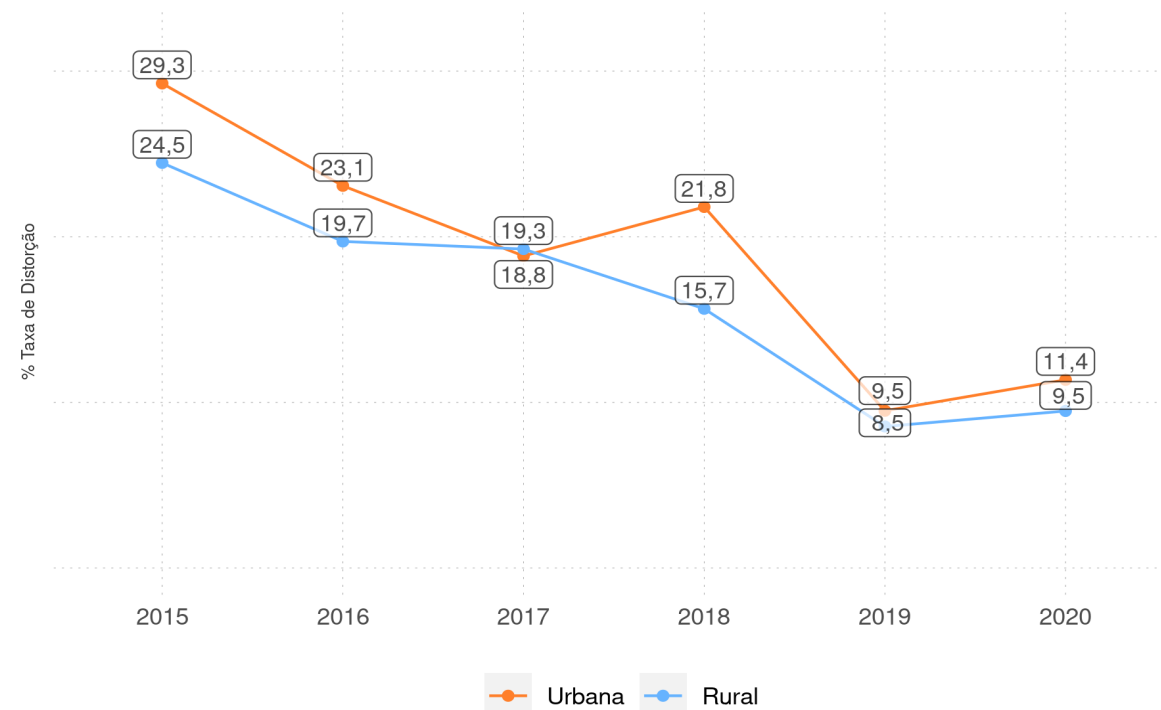

Por Localização