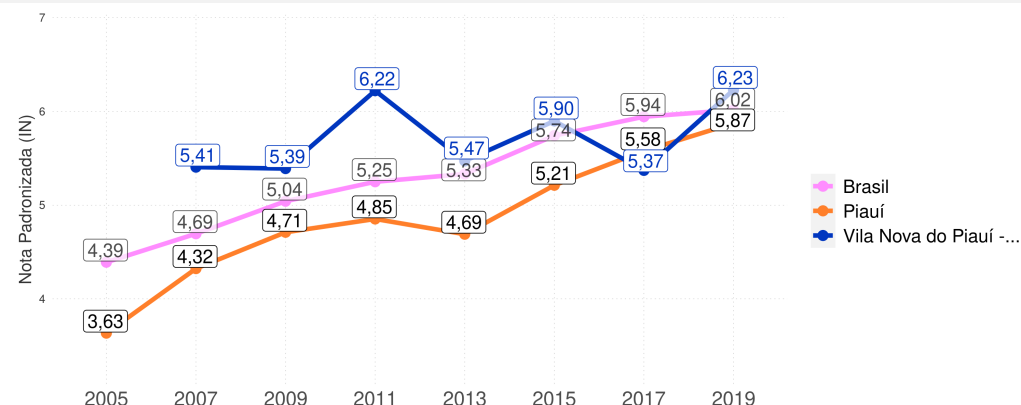

Proficiência em Matemática (SAEB)

Indicador de Desempenho (IN) / Nota Padronizada