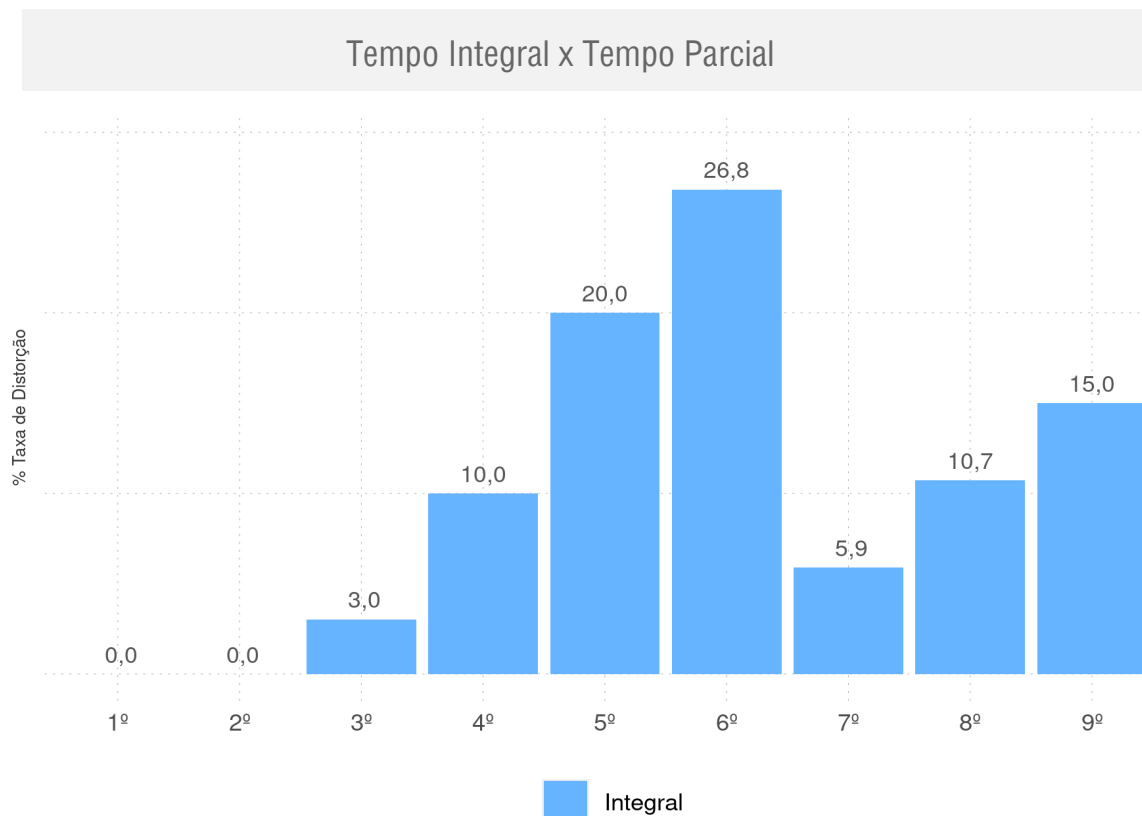

VILA NOVA DO PIAUÍ - PI

Diagnóstico Educacional

DISTORÇÃO IDADE-SÉRIE 2020

Taxa de Distorção Idade-Série por fase e ano do Ensino Fundamental Regular na rede pública