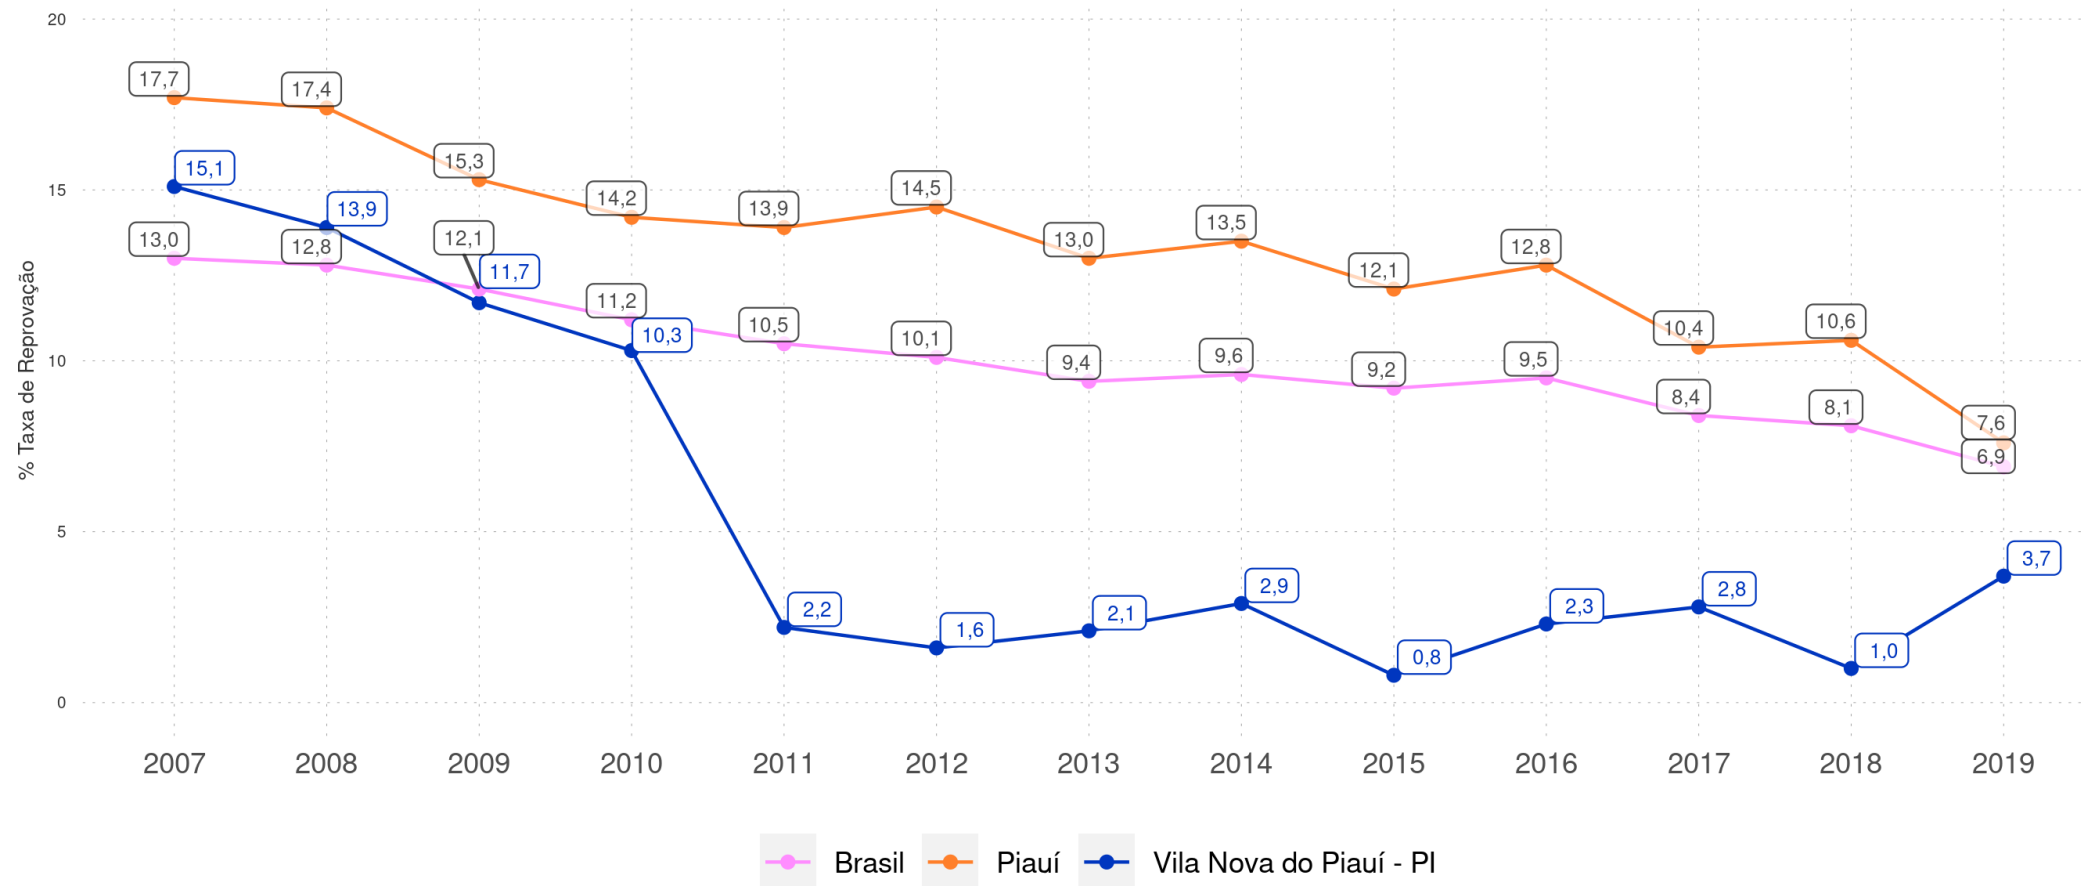

VILA NOVA DO PIAUÍ - PI

Diagnóstico Educacional

RENDIMENTO E MOVIMENTO

Evolução da Taxa de Reprovação no Ensino Fundamental Regular da rede pública