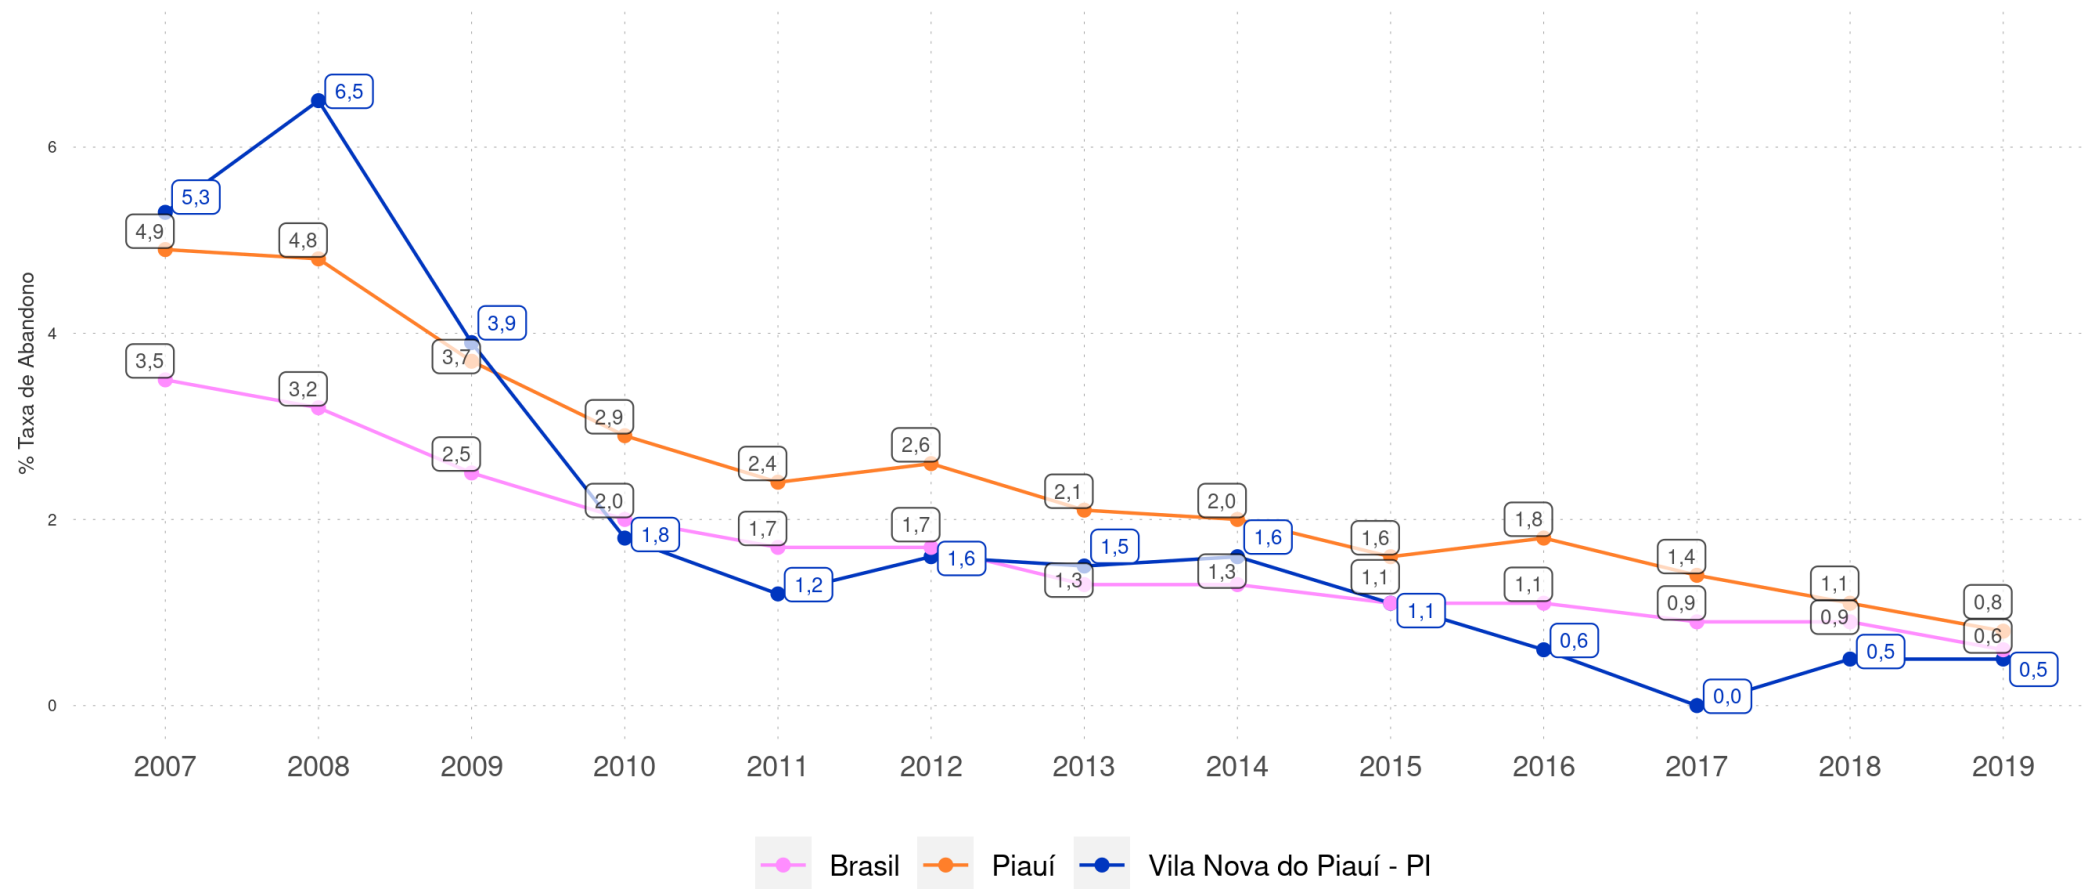

VILA NOVA DO PIAUÍ - PI

Diagnóstico Educacional

RENDIMENTO E MOVIMENTO

Evolução da Taxa de Abandono nos Anos Iniciais Ensino Fundamental Regular da rede pública