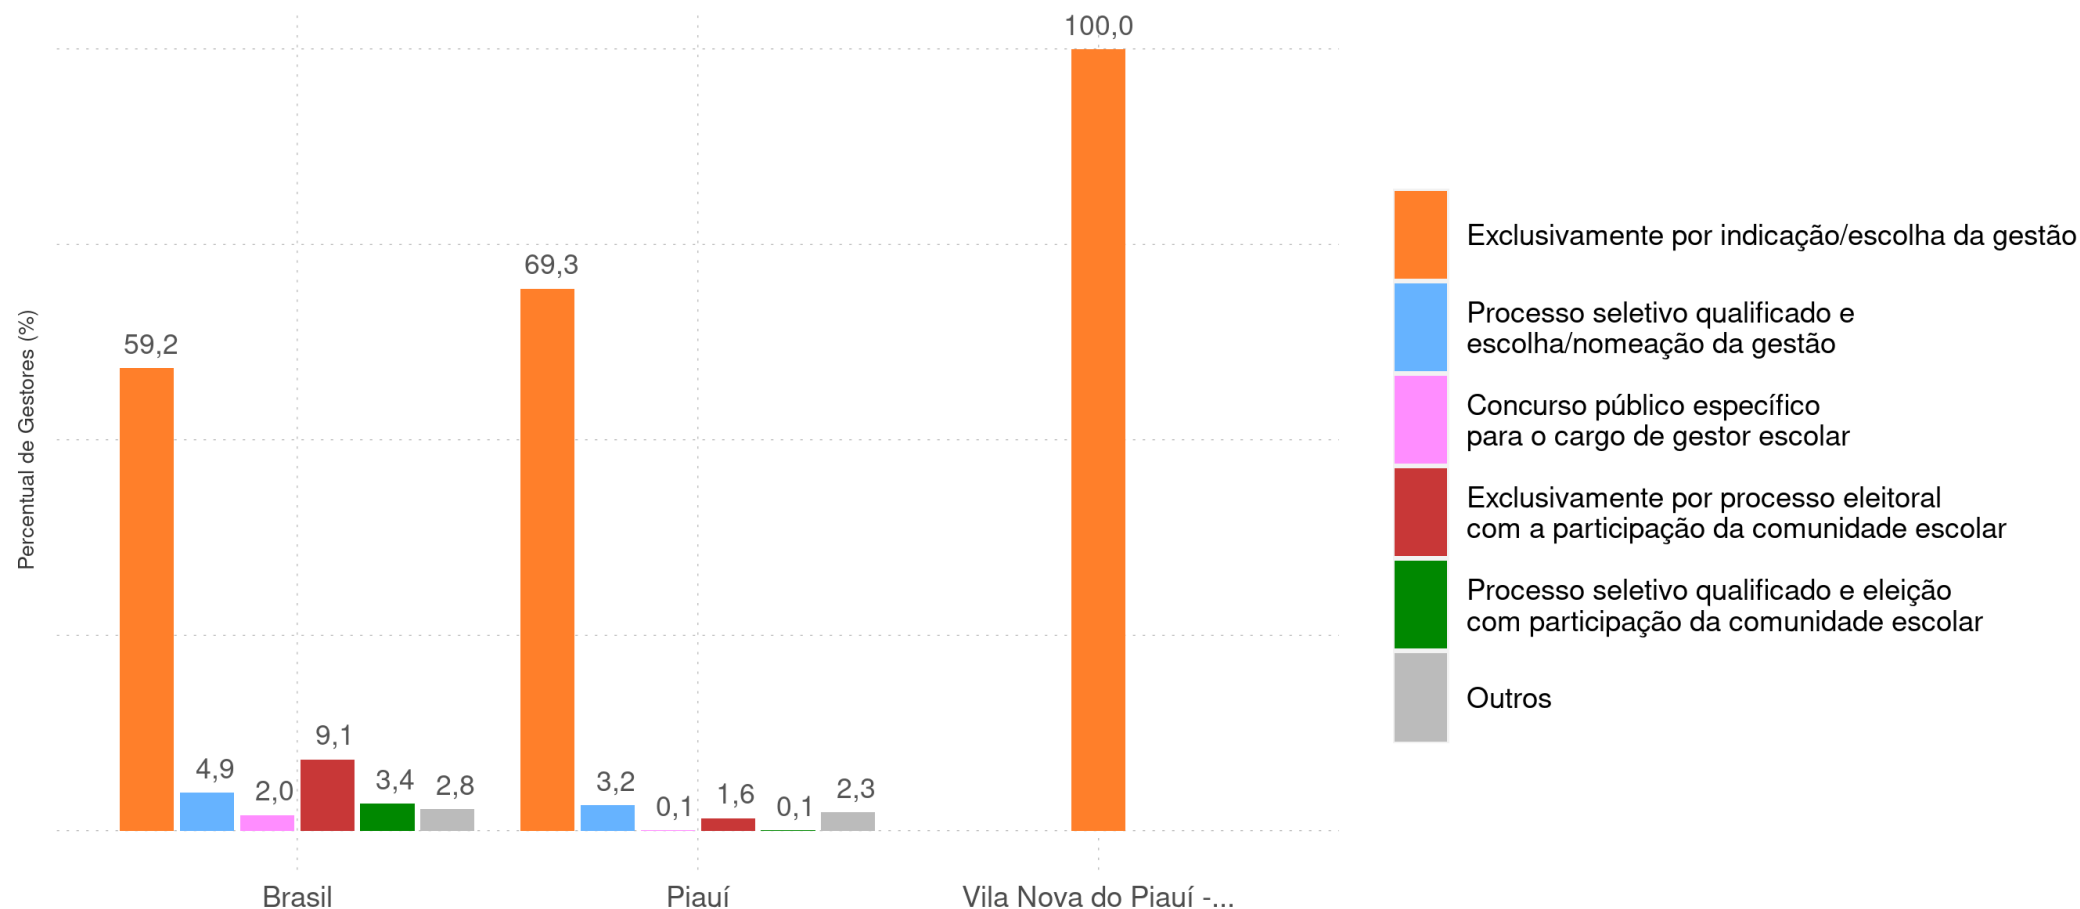

VILA NOVA DO PIAUÍ - PI

Diagnóstico Educacional

GESTORES 2020

Percentual de gestores em escolas com Ed. Infantil e Ens. Fundamental, da rede pública rural, por tipo de acesso ao cargo