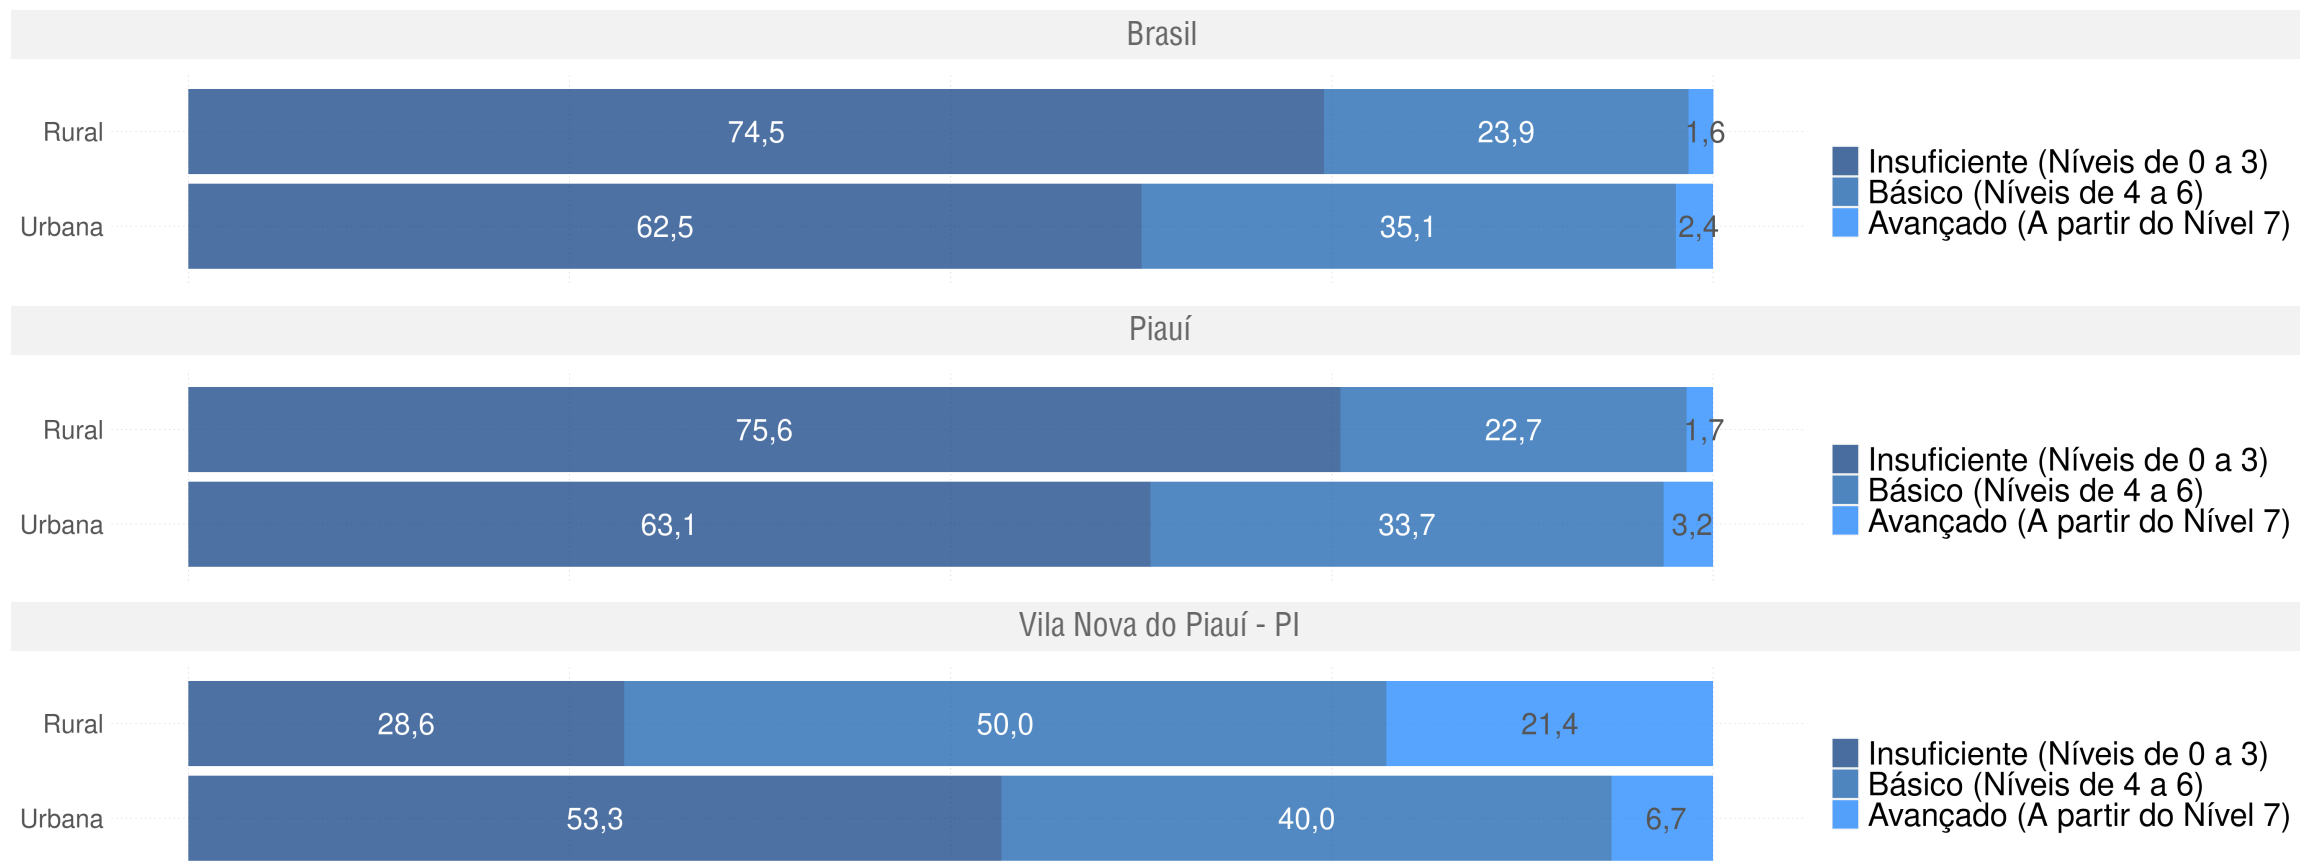

SAEB 2019

Distribuição percentual dos alunos do 9º ano por Padrão de Proficiência em Matemática e por Rede

VILA NOVA DO PIAUÍ - PI

Diagnóstico Educacional

SAEB 2019

Distribuição percentual dos alunos do 9º ano por Padrão de Proficiência em Matemática e por Localização - Rede Pública