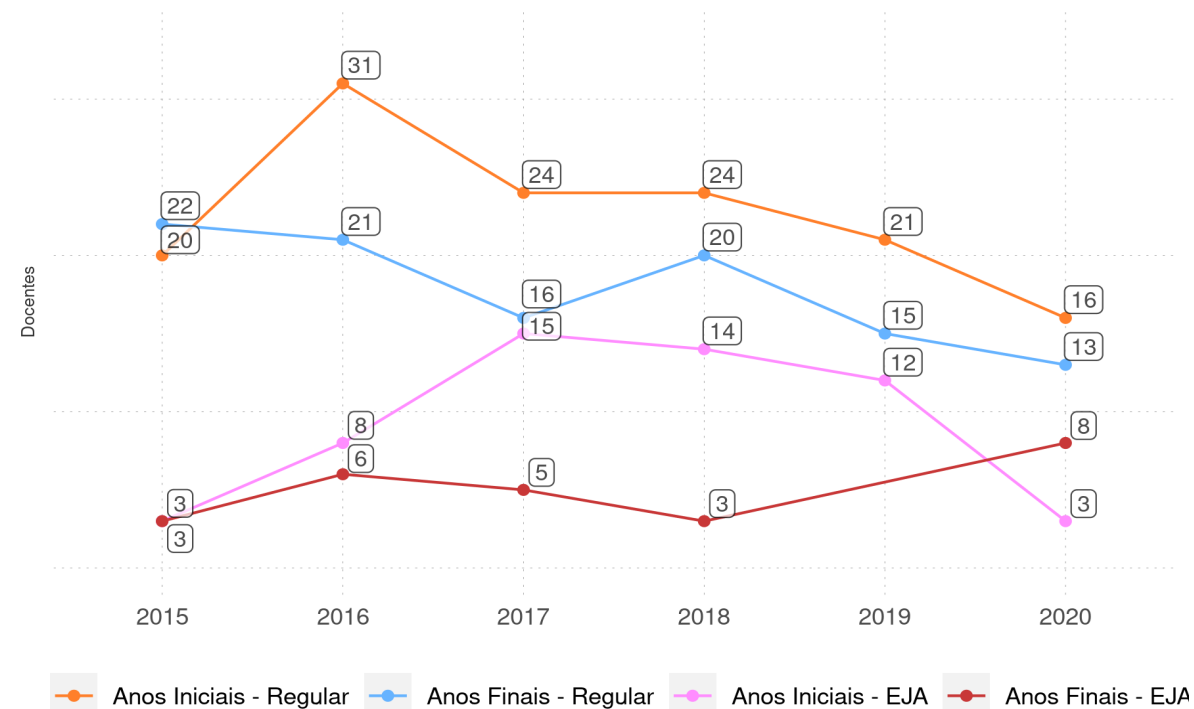

Por Fase e Modalidade do Ensino Fundamental