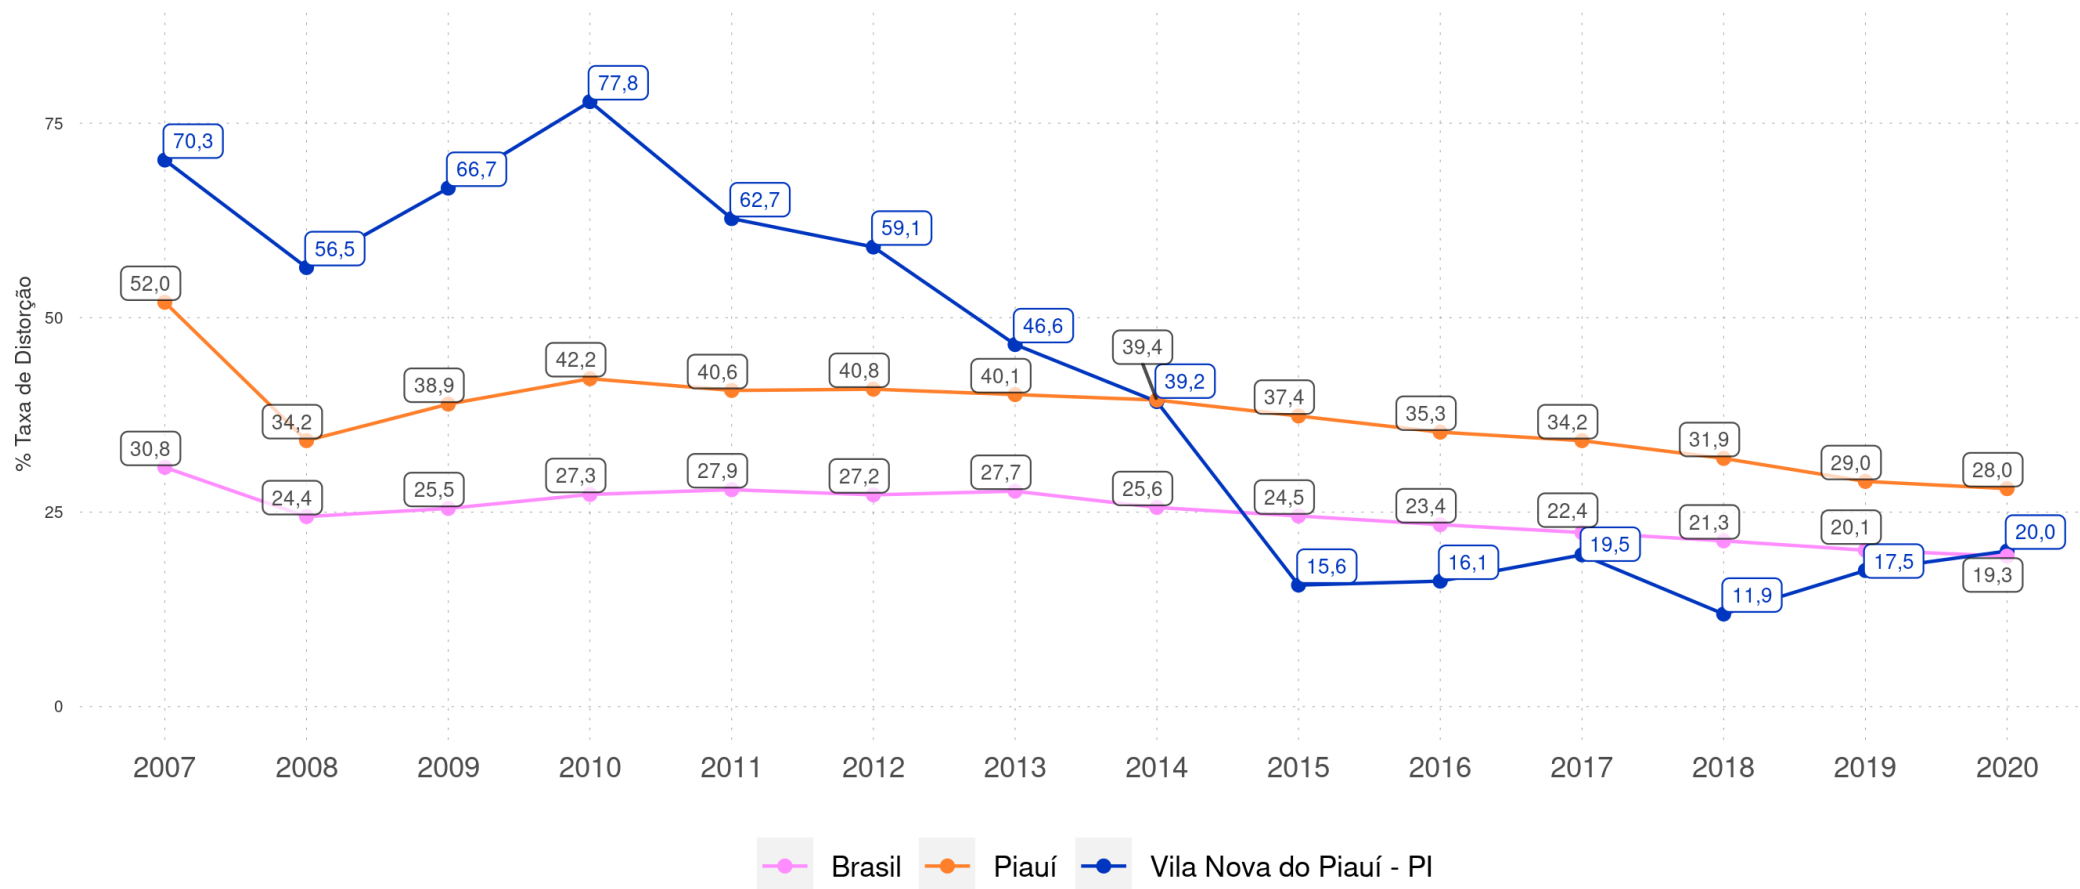

VILA NOVA DO PIAUÍ - PI

Diagnóstico Educacional

DISTORÇÃO IDADE-SÉRIE

Evolução da Taxa de Distorção Idade-Série no 5º ano do Ensino Fundamental Regular da rede pública