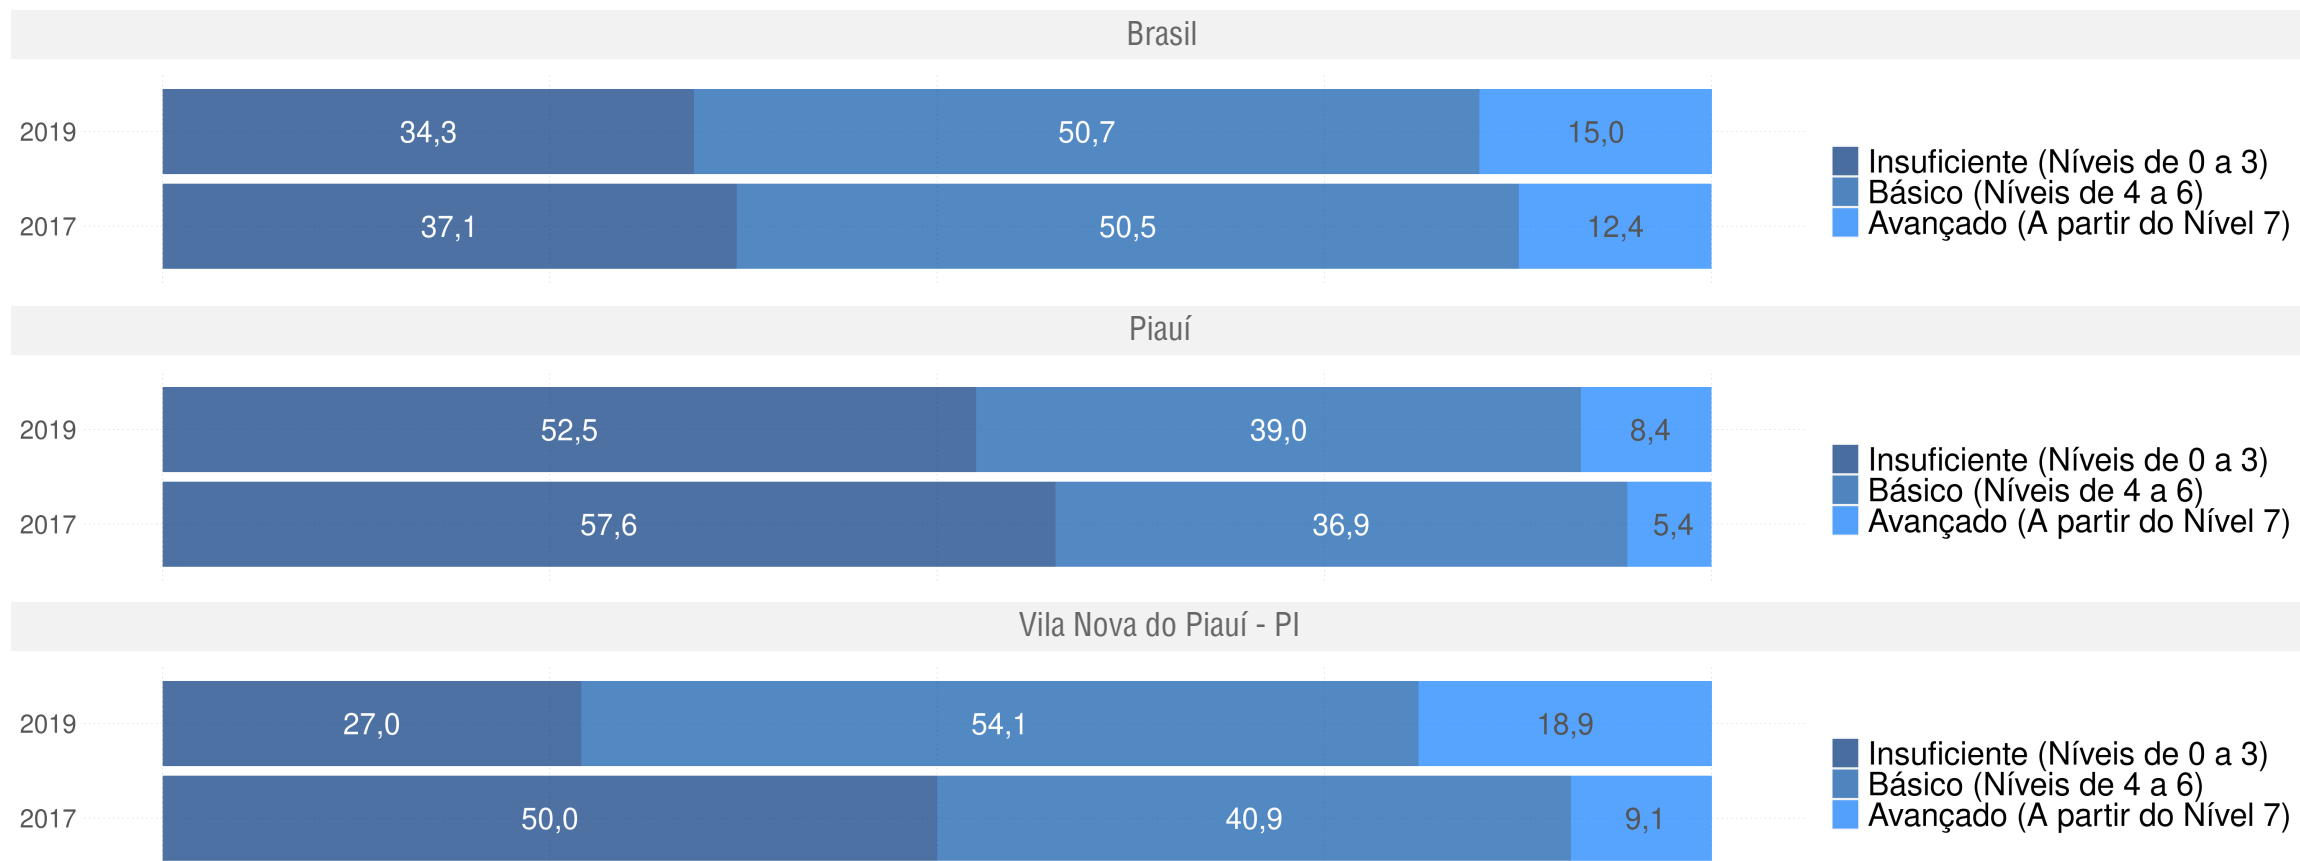

VILA NOVA DO PIAUÍ - PI

Diagnóstico Educacional

SAEB

Evolução da proficiência do 5º ano em Matemática - Rede Pública

VILA NOVA DO PIAUÍ - PI

Diagnóstico Educacional

SAEB

Evolução da proficiência do 5º ano em Matemática - Rede Pública

Por Rede

Por Localização

VILA NOVA DO PIAUÍ - PI

Diagnóstico Educacional

SAEB

Distribuição percentual dos alunos do 5º ano por Padrão de Proficiência em Matemática - Comparativo 2017 x 2019 - Rede Pública

VILA NOVA DO PIAUÍ - PI