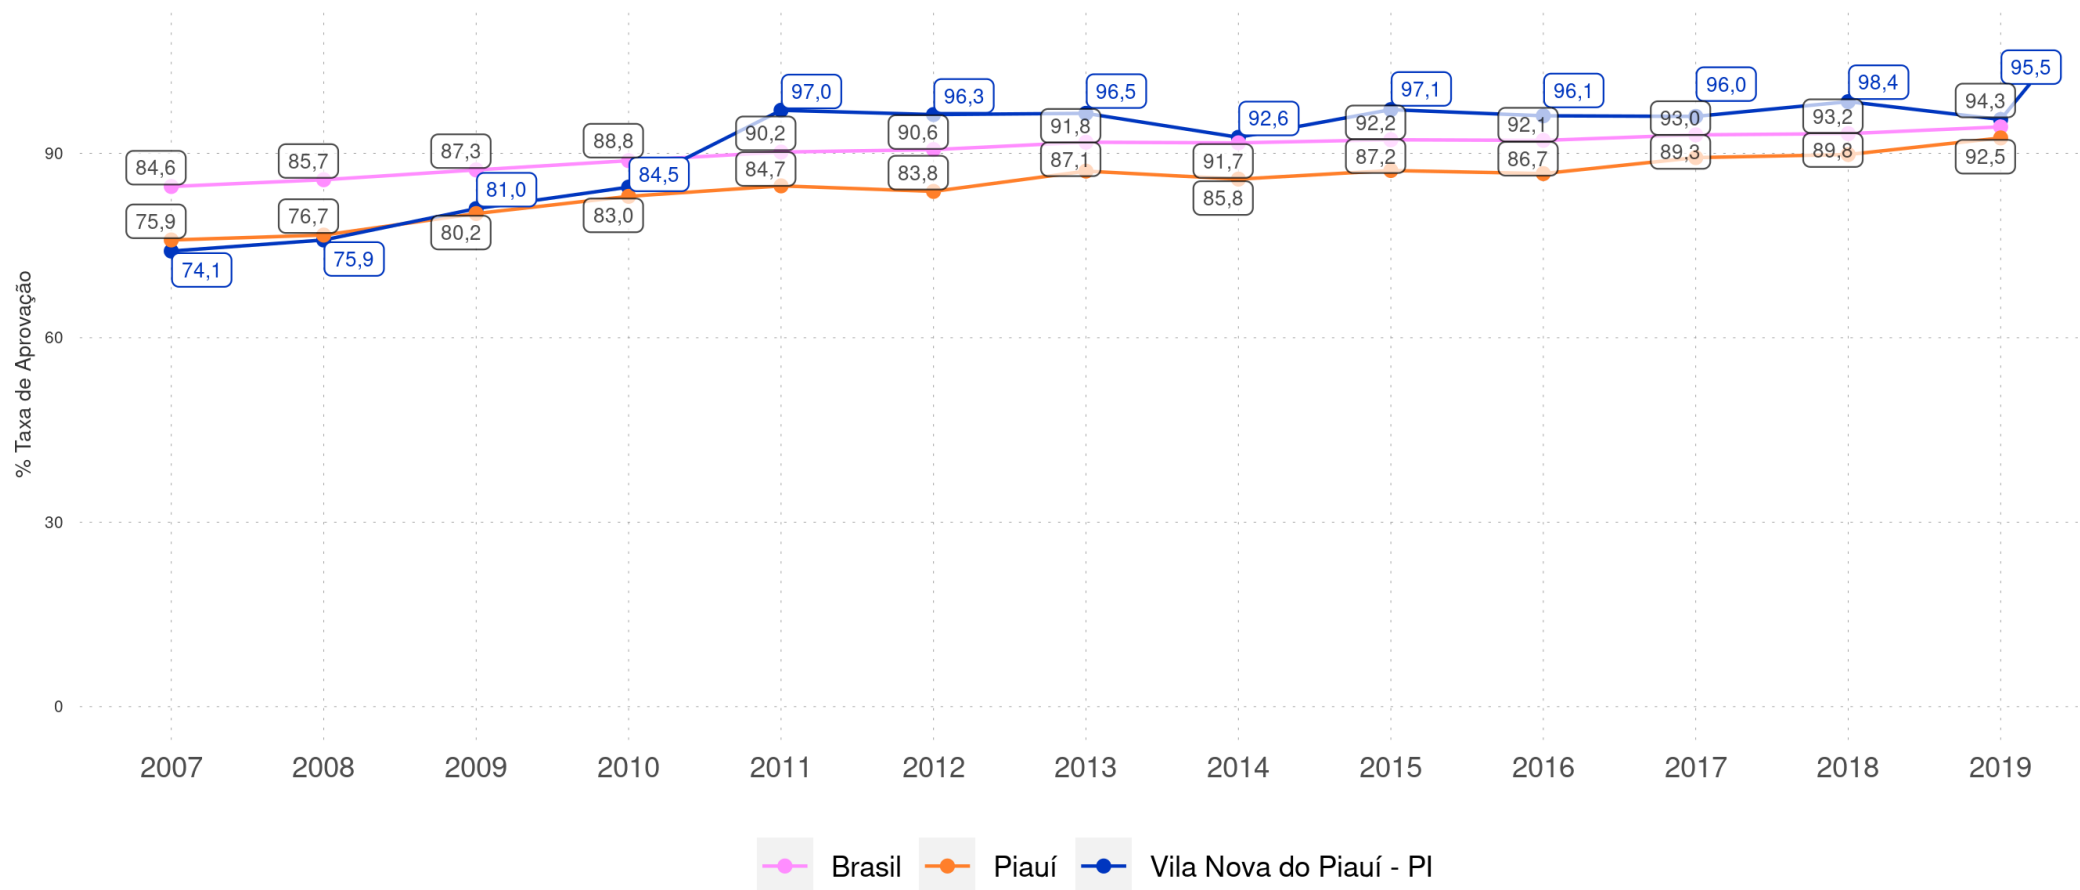

Diagnóstico Educacional

RENDIMENTO E MOVIMENTO

Evolução da Taxa de Aprovação no Ensino Fundamental Regular da rede pública

VILA NOVA DO PIAUÍ - PI

Diagnóstico Educacional

RENDIMENTO E MOVIMENTO

Evolução da Taxa de Aprovação nos Anos Iniciais Ensino Fundamental Regular da rede pública