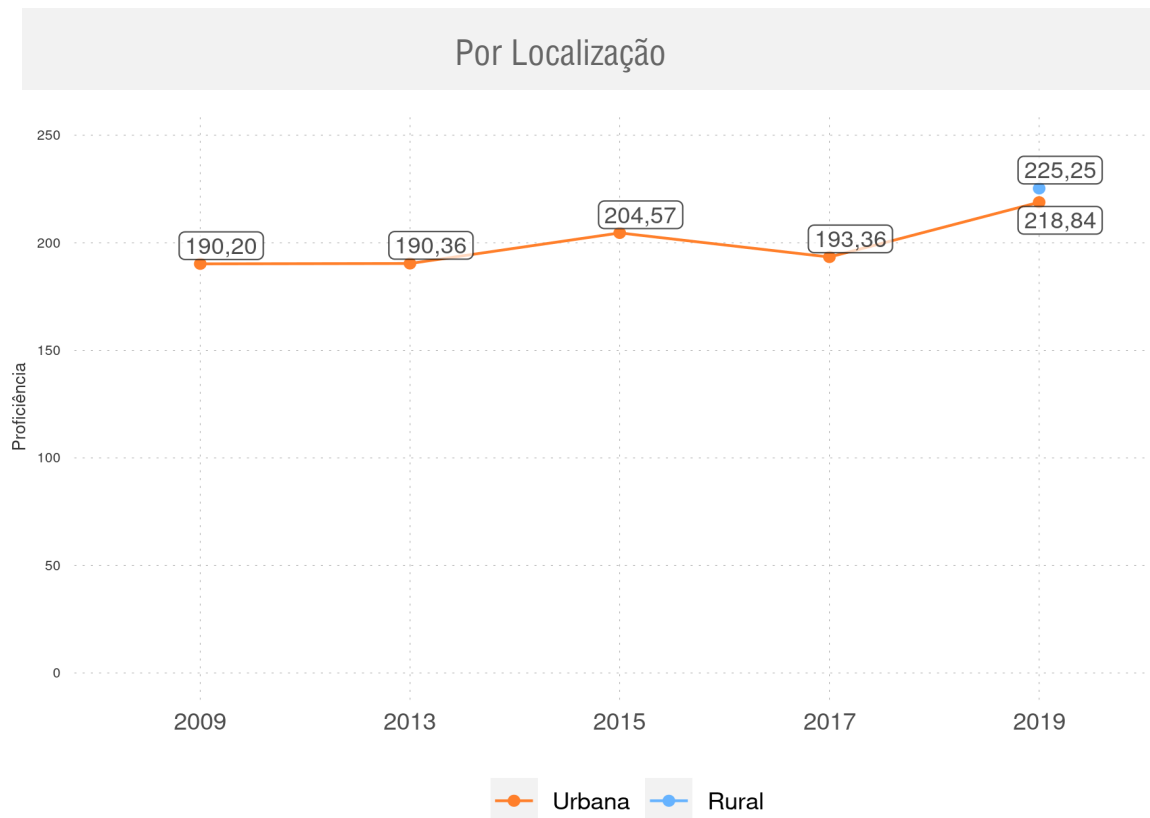

Evolução da proficiência do 5º ano em L. Portuguesa - Rede Pública

VILA NOVA DO PIAUÍ - PI

Diagnóstico Educacional

SAEB

Evolução da proficiência do 5º ano em L. Portuguesa - Rede Pública

VILA NOVA DO PIAUÍ - PI