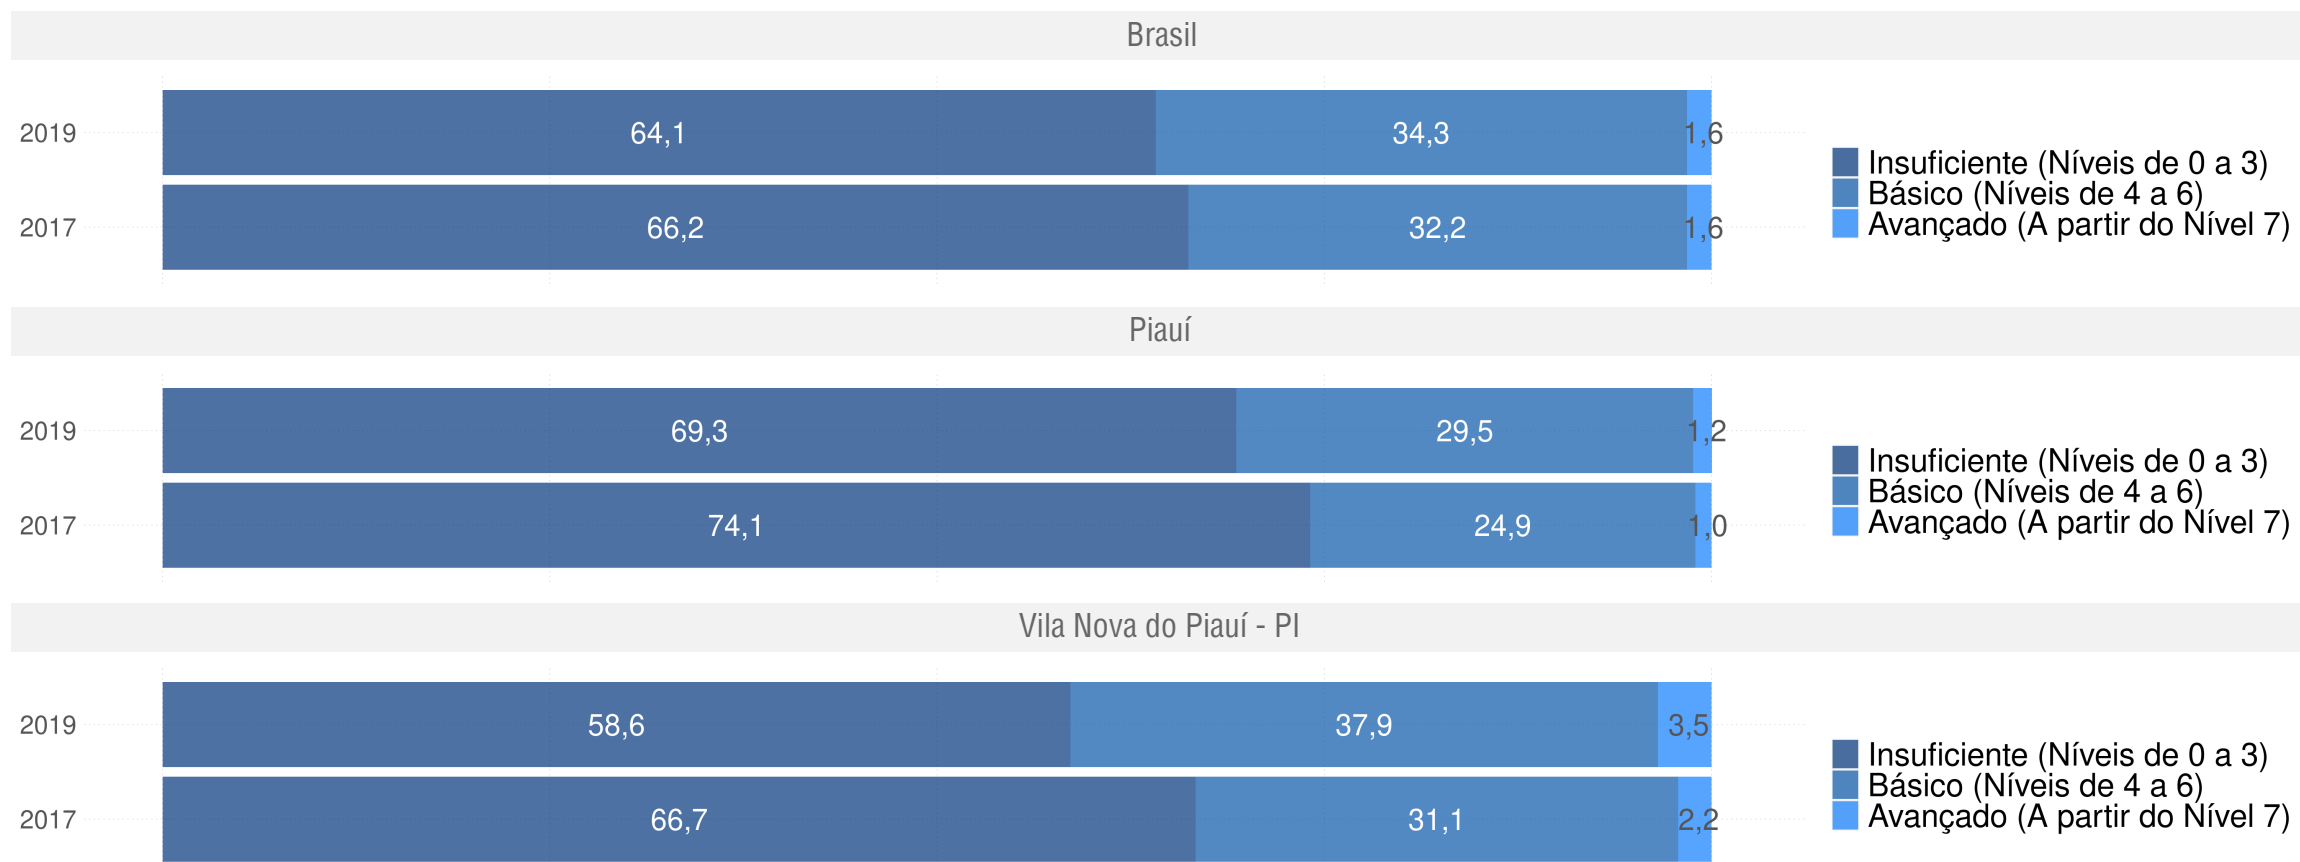

VILA NOVA DO PIAUÍ - PI

Diagnóstico Educacional

SAEB

Distribuição percentual dos alunos do 9º ano por Padrão de Proficiência em L. Portuguesa - Comparativo 2017 x 2019 - Rede Pública