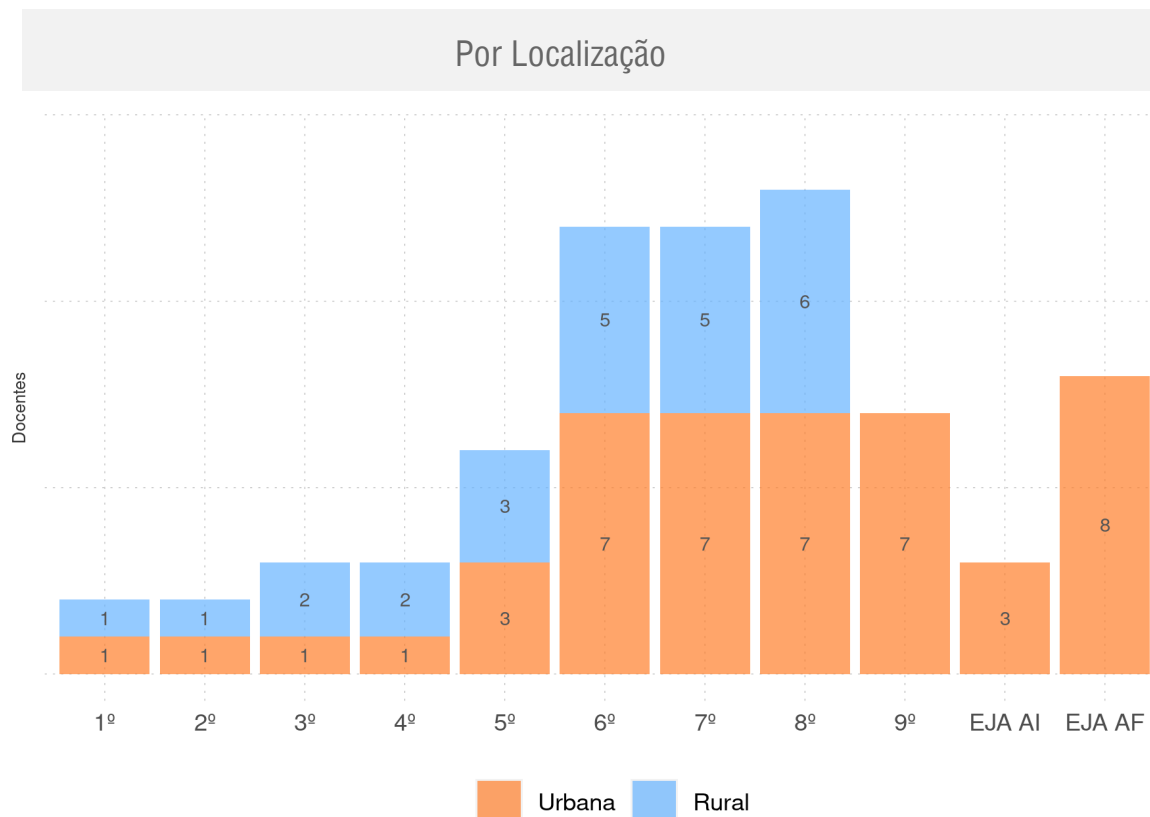

VILA NOVA DO PIAUÍ - PI

Diagnóstico Educacional

DOCENTES 2020

Número de docentes por ano de oferta no Ensino Regular e por fase de oferta da EJA, no Ensino Fundamental da rede pública