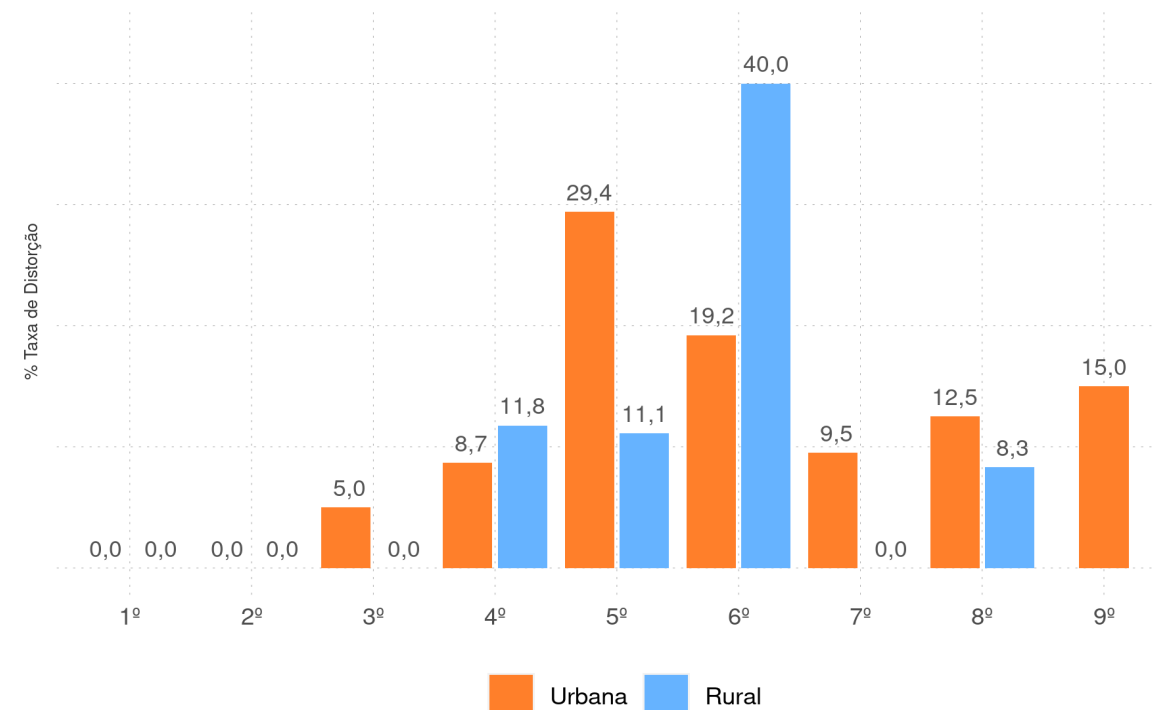

Por Rede

Por Localização

VILA NOVA DO PIAUÍ - PI

Diagnóstico Educacional

DISTORÇÃO IDADE-SÉRIE 2020

Taxa de Distorção Idade-Série por ano do Ensino Fundamental Regular na rede pública

Por Rede

Por Localização