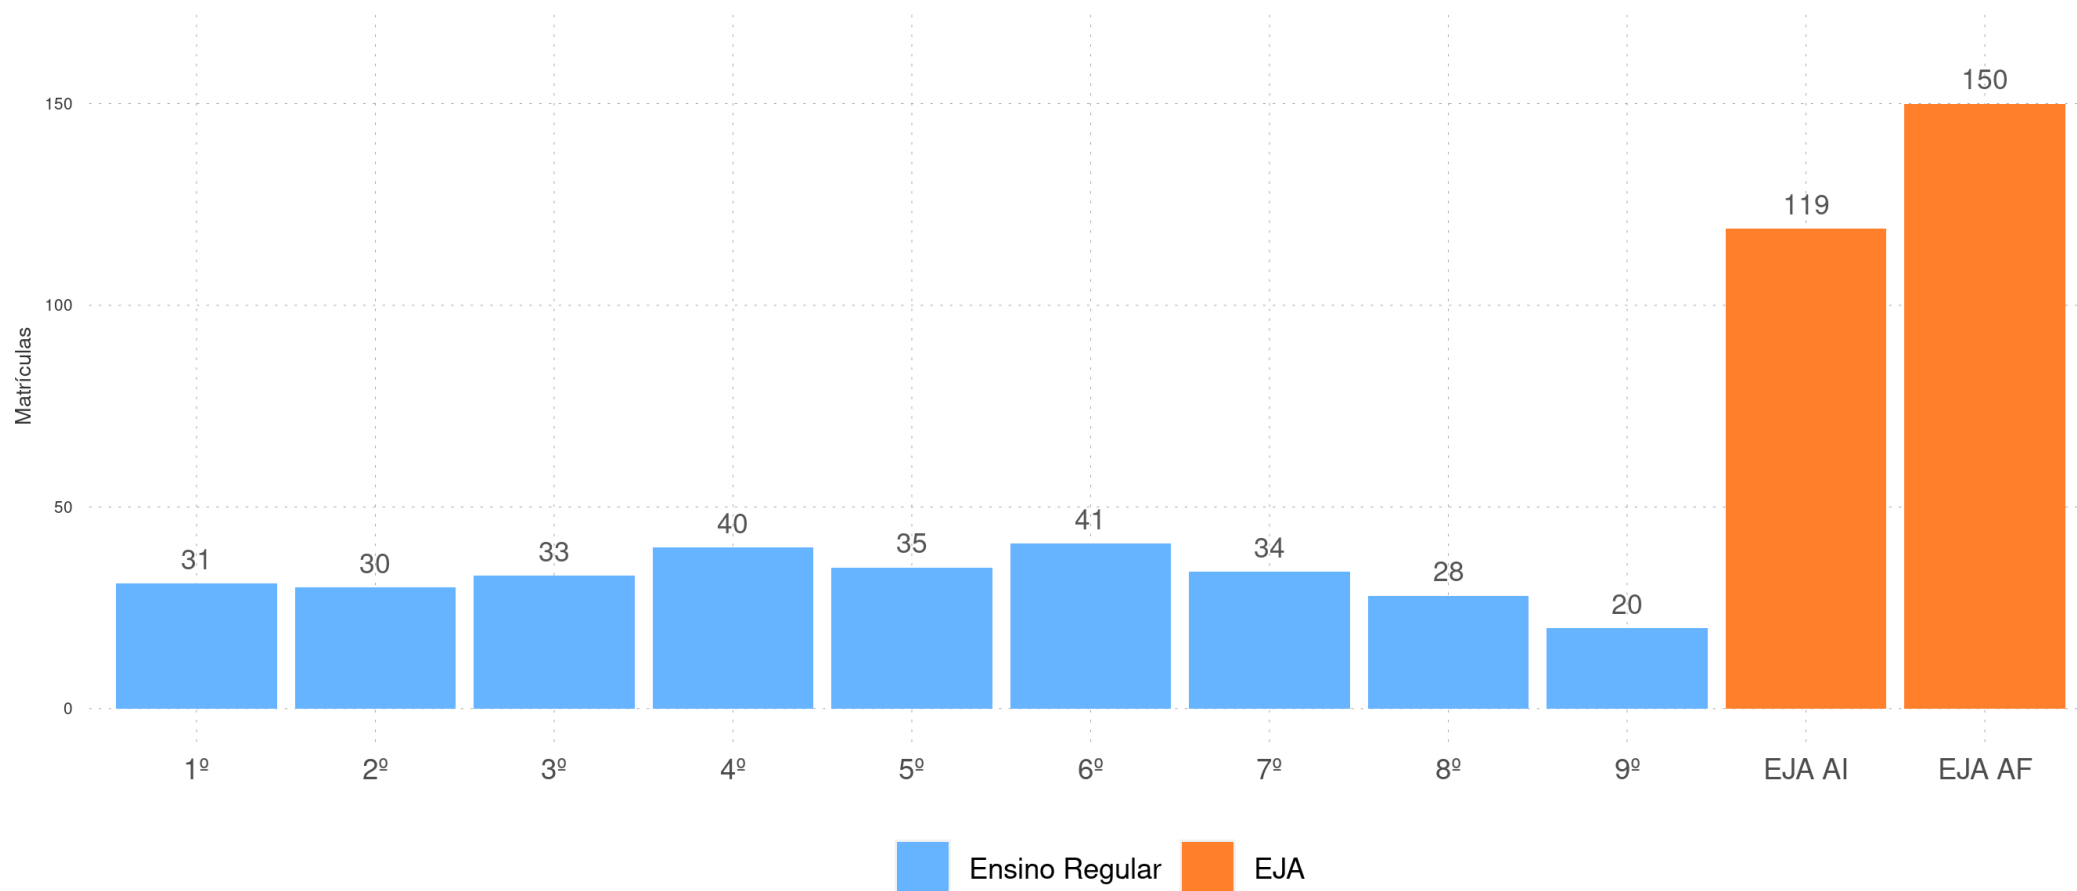

Por Fase e Modalidade do Ensino Fundamental

VILA NOVA DO PIAUÍ - PI

Diagnóstico Educacional

MATRÍCULAS 2020

Matrículas por ano do Ensino Regular e por fase da EJA, no Ensino Fundamental da rede pública

VILA NOVA DO PIAUÍ - PI