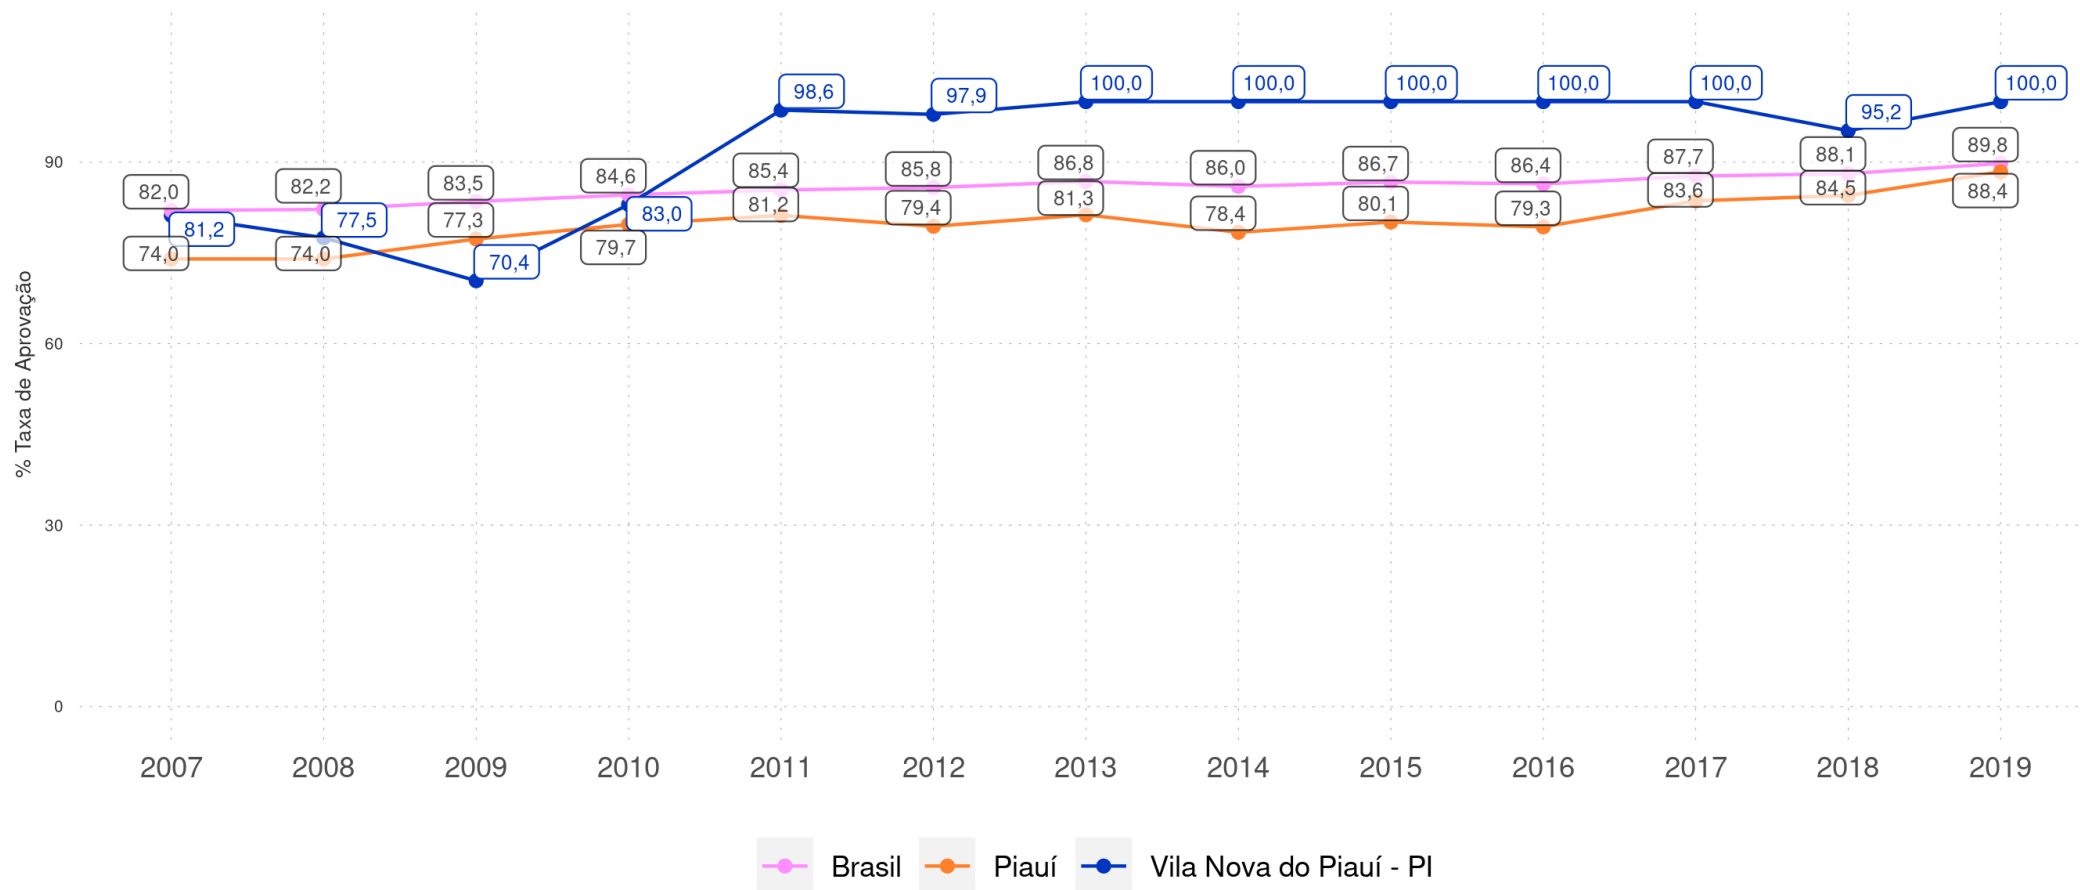

VILA NOVA DO PIAUÍ - PI

Diagnóstico Educacional

RENDIMENTO E MOVIMENTO

Evolução da Taxa de Aprovação no 4º ano do Ensino Fundamental Regular da rede pública

VILA NOVA DO PIAUÍ - PI

Diagnóstico Educacional

RENDIMENTO E MOVIMENTO