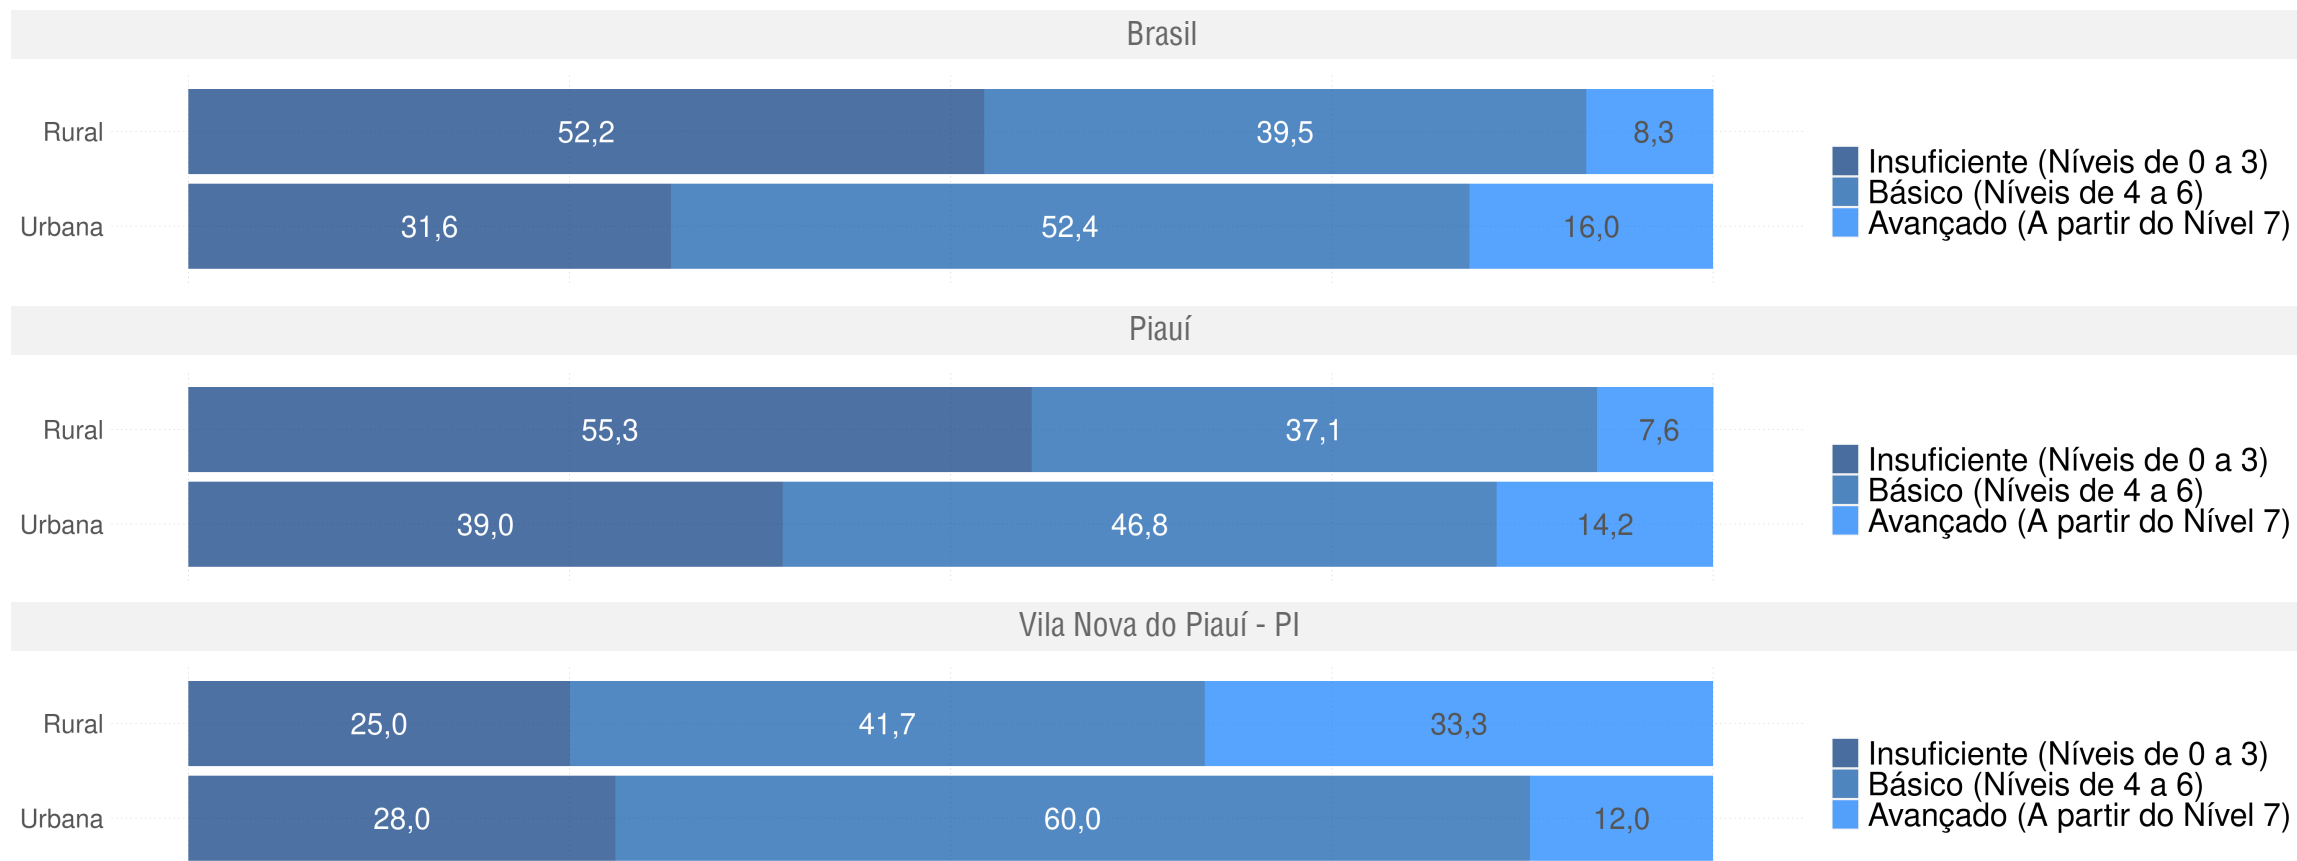

Por Rede

Por Localização

VILA NOVA DO PIAUÍ - PI

Diagnóstico Educacional

SAEB

Distribuição percentual dos alunos do 5º ano por Padrão de Proficiência em Matemática - Comparativo 2017 x 2019 - Rede Pública

VILA NOVA DO PIAUÍ - PI

Diagnóstico Educacional

SAEB 2019

Distribuição percentual dos alunos do 5º ano por Padrão de Proficiência em Matemática e por Rede

VILA NOVA DO PIAUÍ - PI

Diagnóstico Educacional

SAEB 2019

Distribuição percentual dos alunos do 5º ano por Padrão de Proficiência em Matemática e por Localização - Rede Pública

VILA NOVA DO PIAUÍ - PI

Diagnóstico Educacional

SAEB

Evolução da proficiência do 9º ano em Matemática - Rede Pública

VILA NOVA DO PIAUÍ - PI

Diagnóstico Educacional

SAEB

Evolução da proficiência do 9º ano em Matemática - Rede Pública