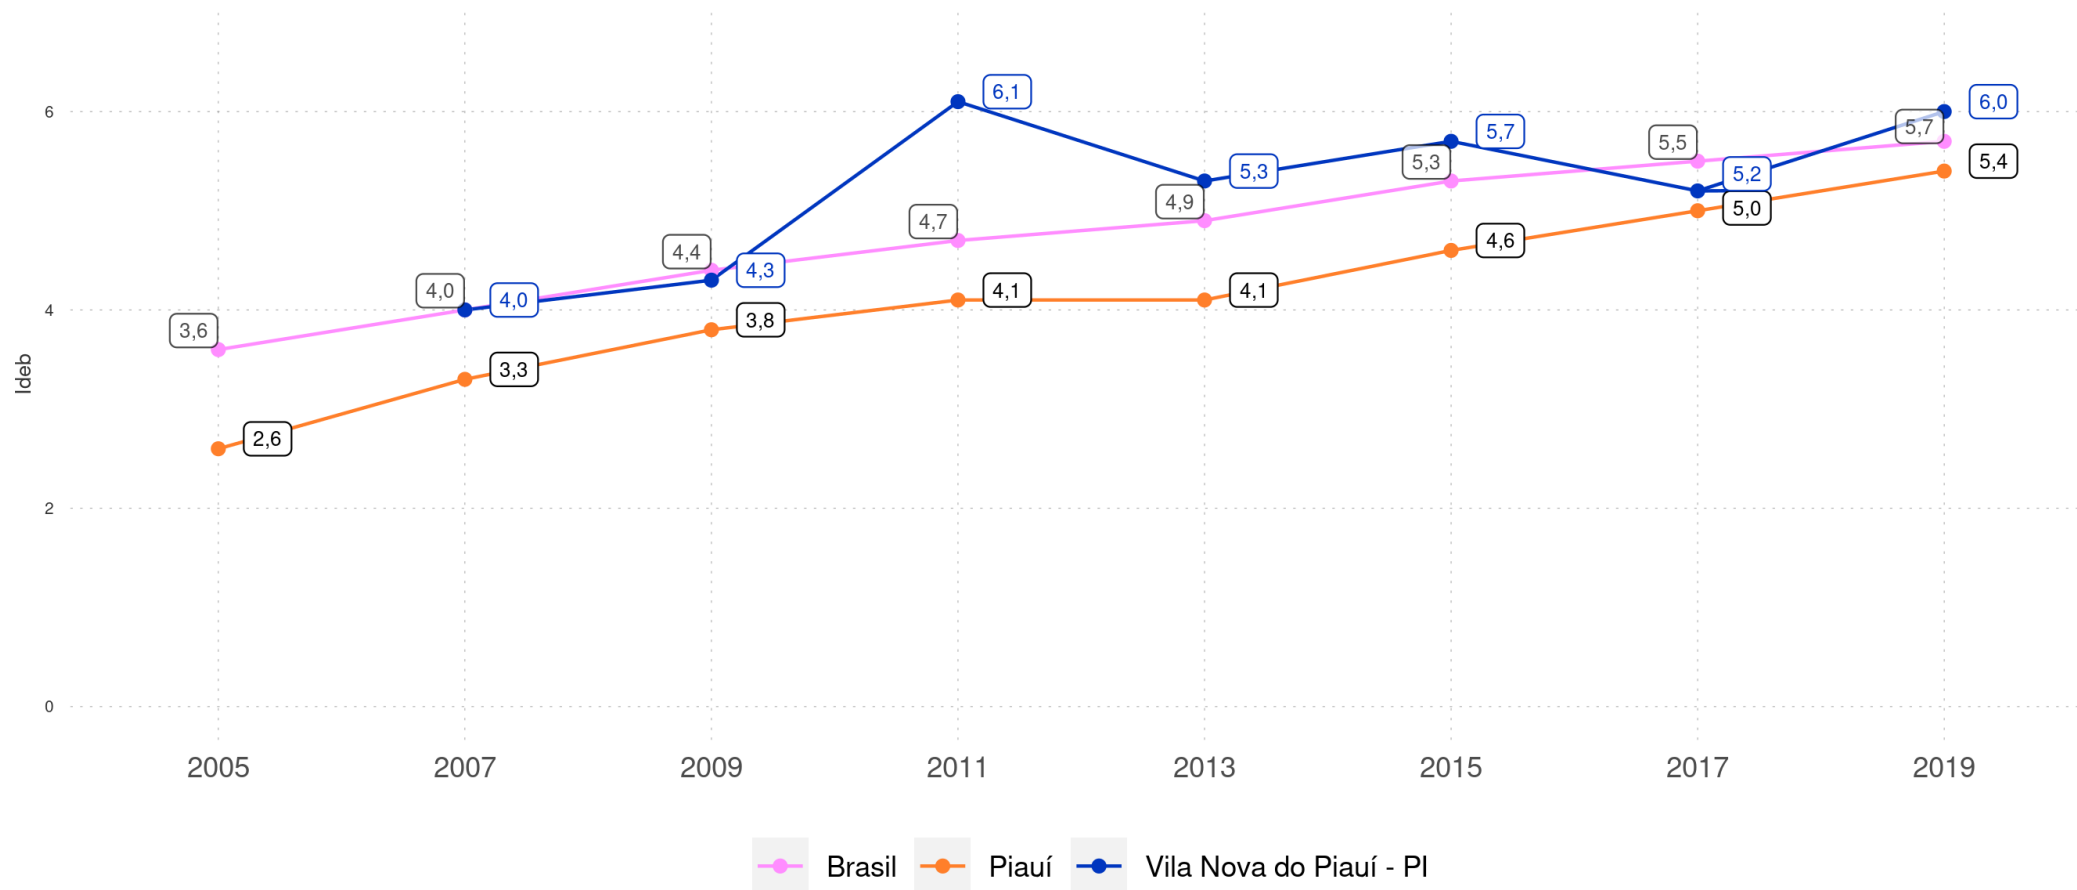

VILA NOVA DO PIAUÍ - PI

Diagnóstico Educacional

IDEB

Evolução do Ideb dos Anos Iniciais do Ensino Fundamental - Rede Pública