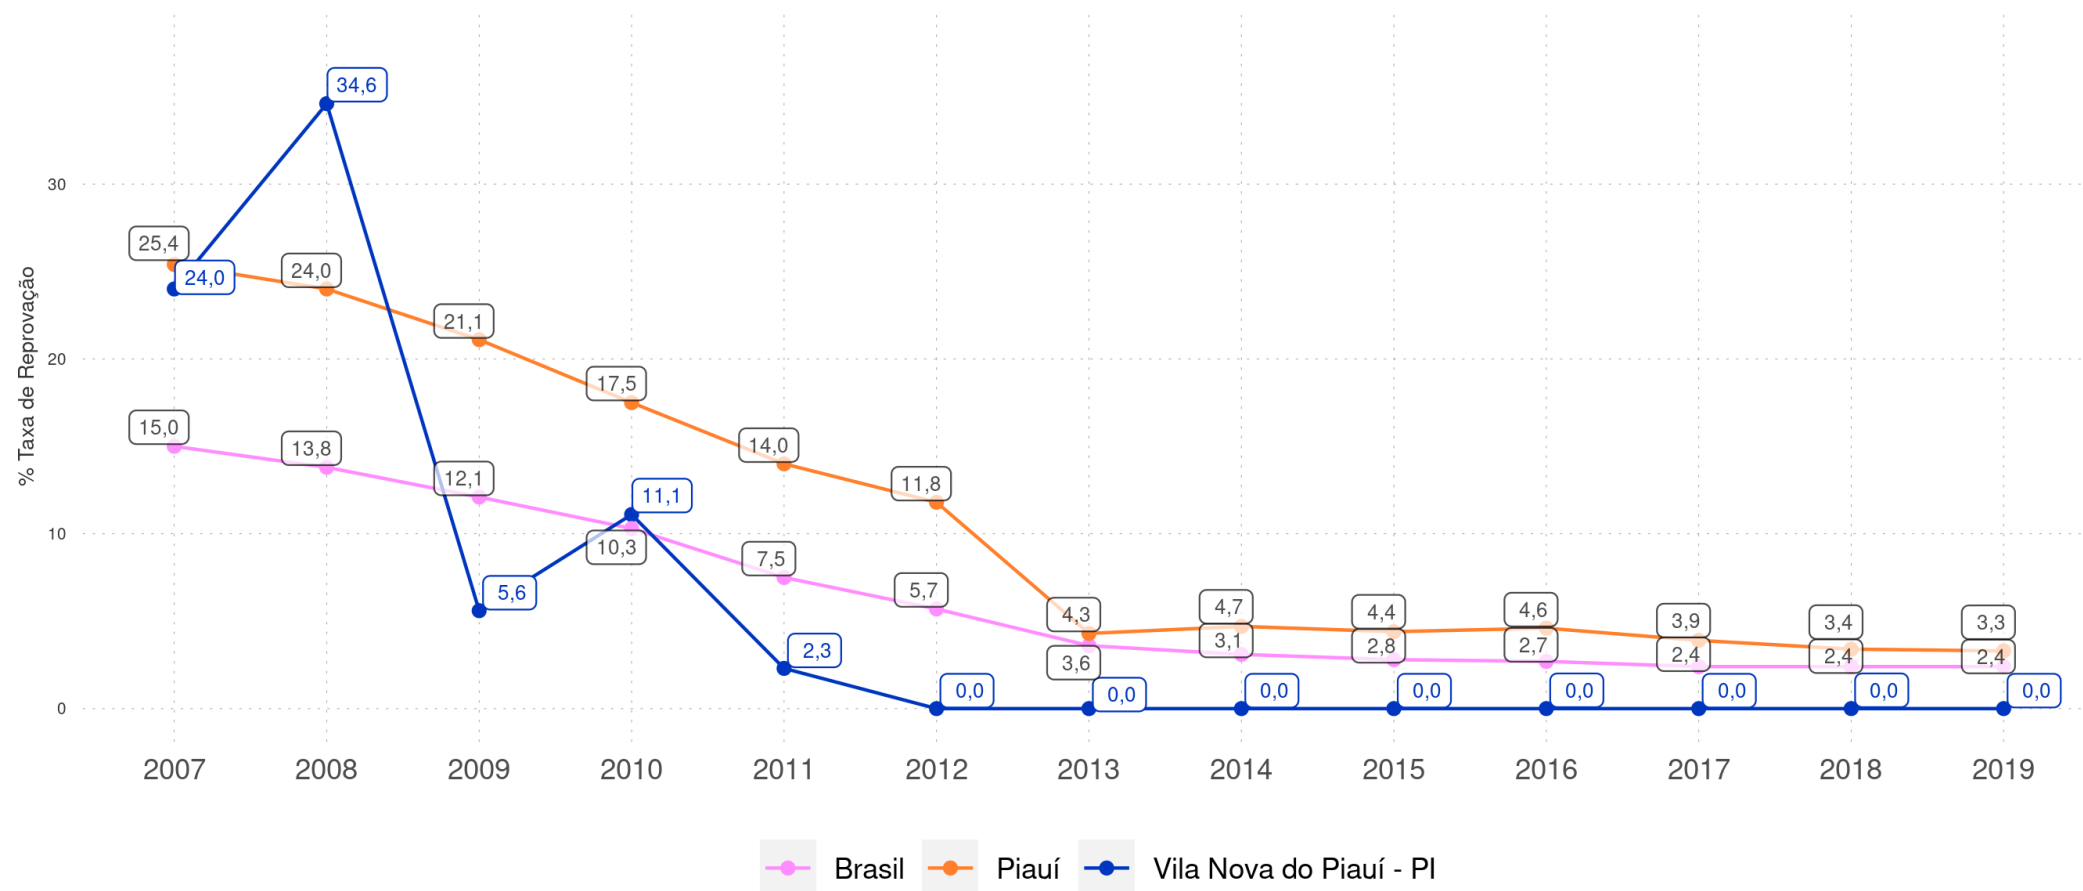

VILA NOVA DO PIAUÍ - PI

Diagnóstico Educacional

RENDIMENTO E MOVIMENTO

Evolução da Taxa de Reprovação no 2º ano do Ensino Fundamental Regular da rede pública