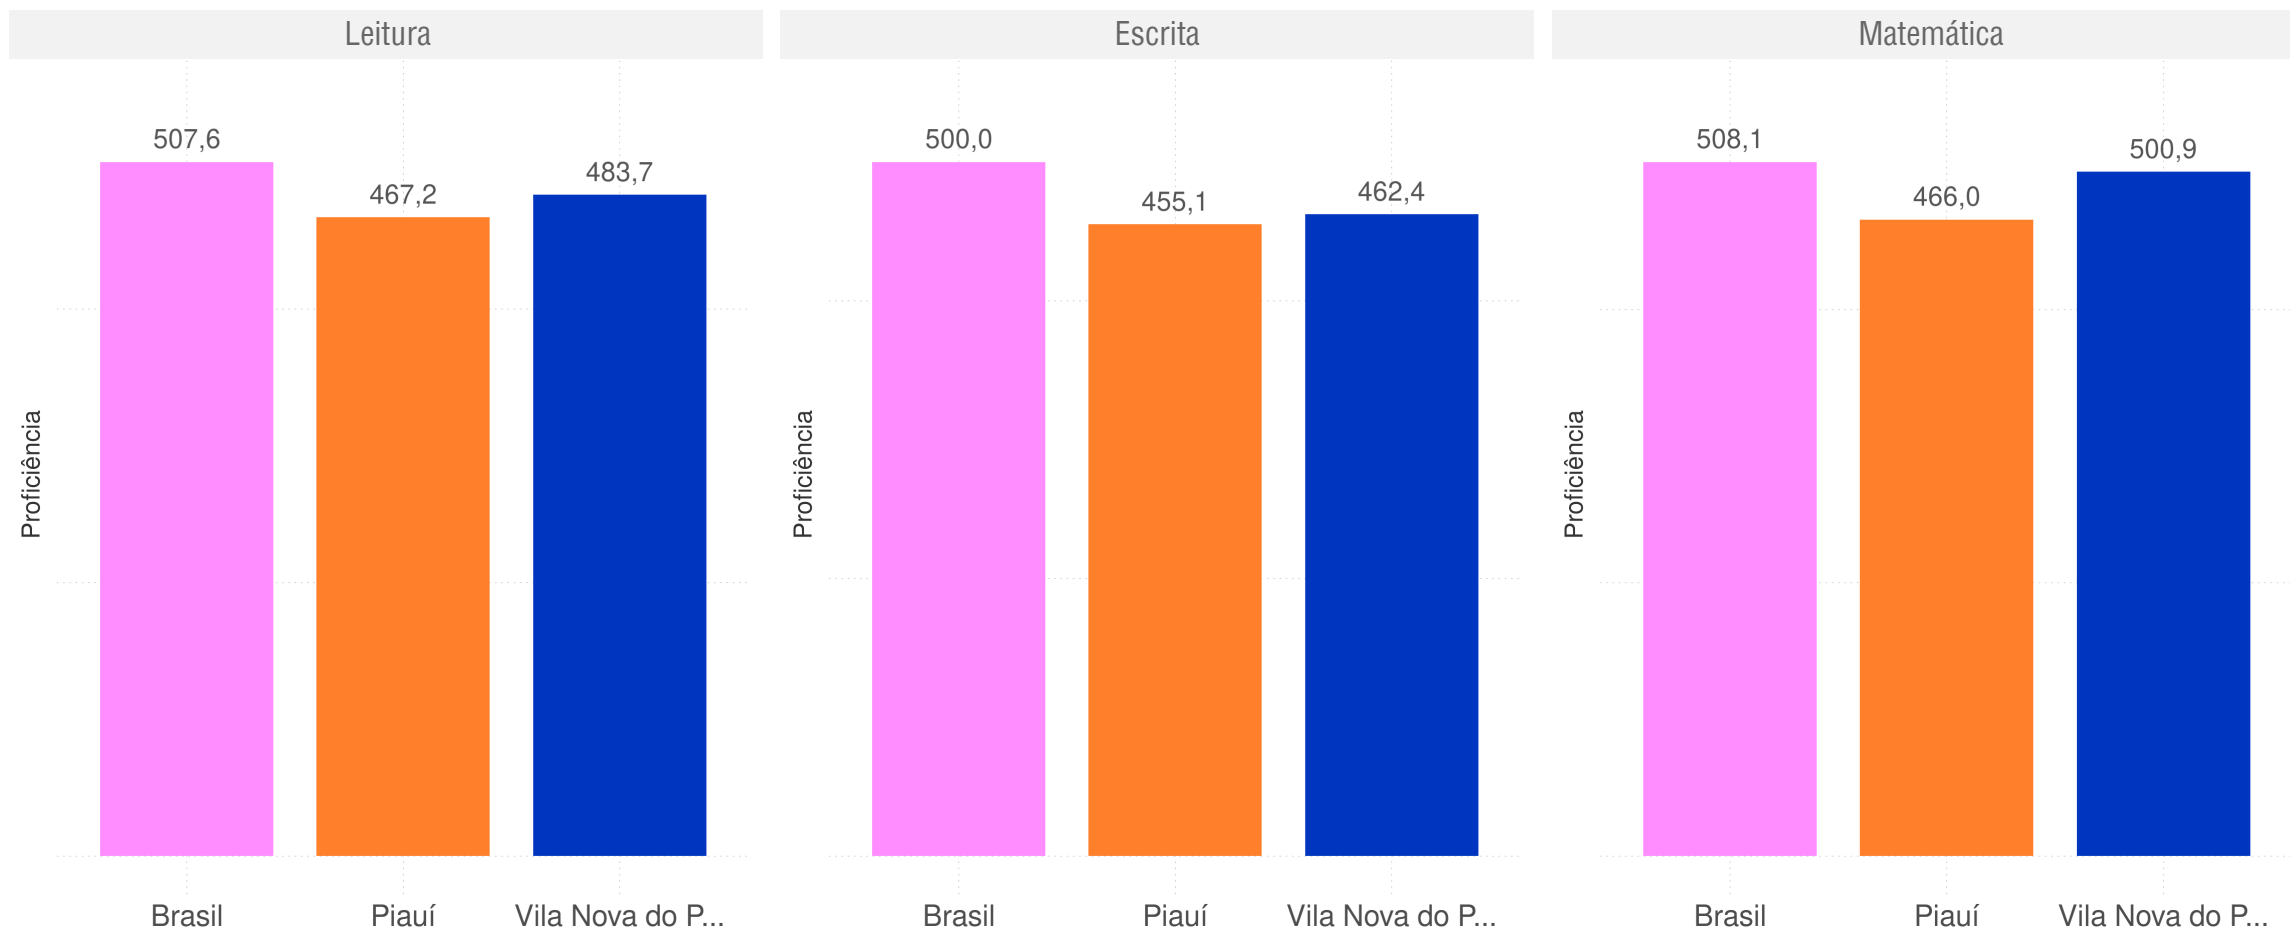

VILA NOVA DO PIAUÍ - PI

Diagnóstico Educacional

ANA 2016

Médias de Proficiência na Avaliação Nacional de Alfabetização - Rede Pública

Fonte: INEP/ANA 2016, elaborado pela PARC a partir dos microdados.