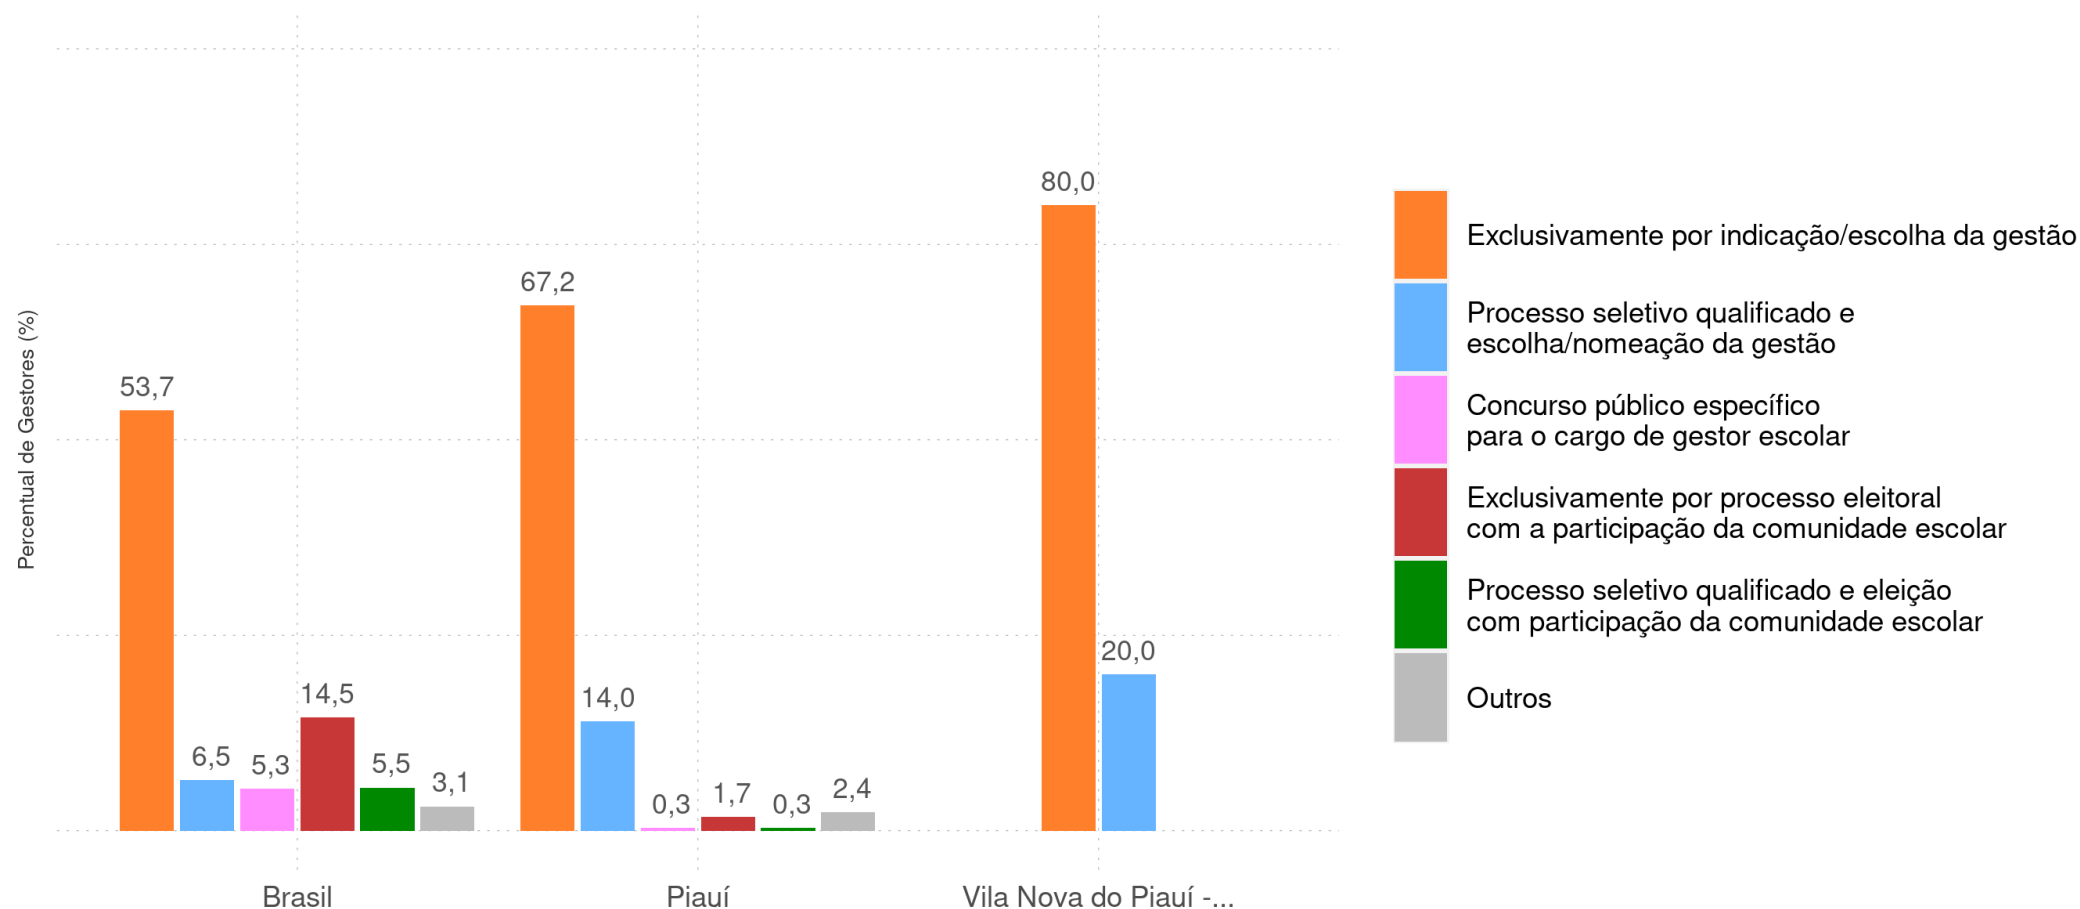

VILA NOVA DO PIAUÍ - PI

Diagnóstico Educacional

GESTORES 2020

Percentual de gestores em escolas com Ed. Infantil e Ens. Fundamental, da rede pública, por tipo de acesso ao cargo