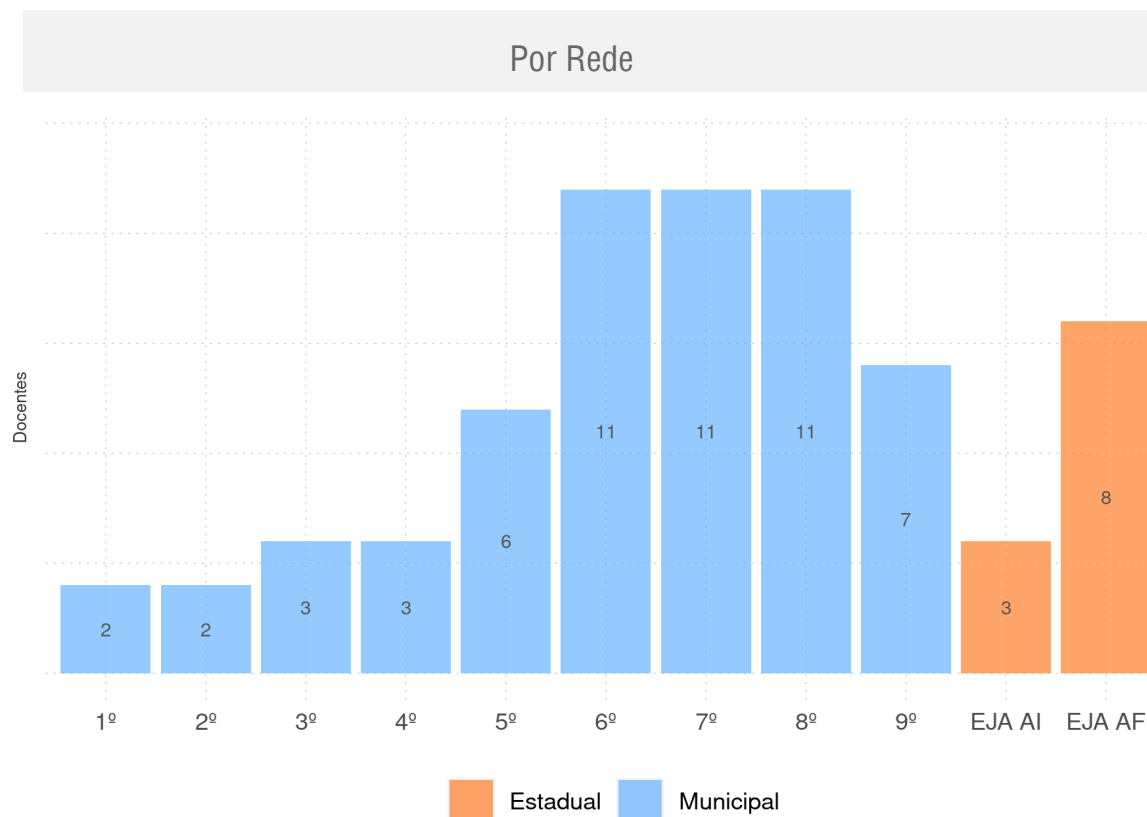

VILA NOVA DO PIAUÍ - PI

Diagnóstico Educacional

DOCENTES 2020

Número de docentes por ano de oferta no Ensino Regular e por fase de oferta da EJA, no Ensino Fundamental da rede pública