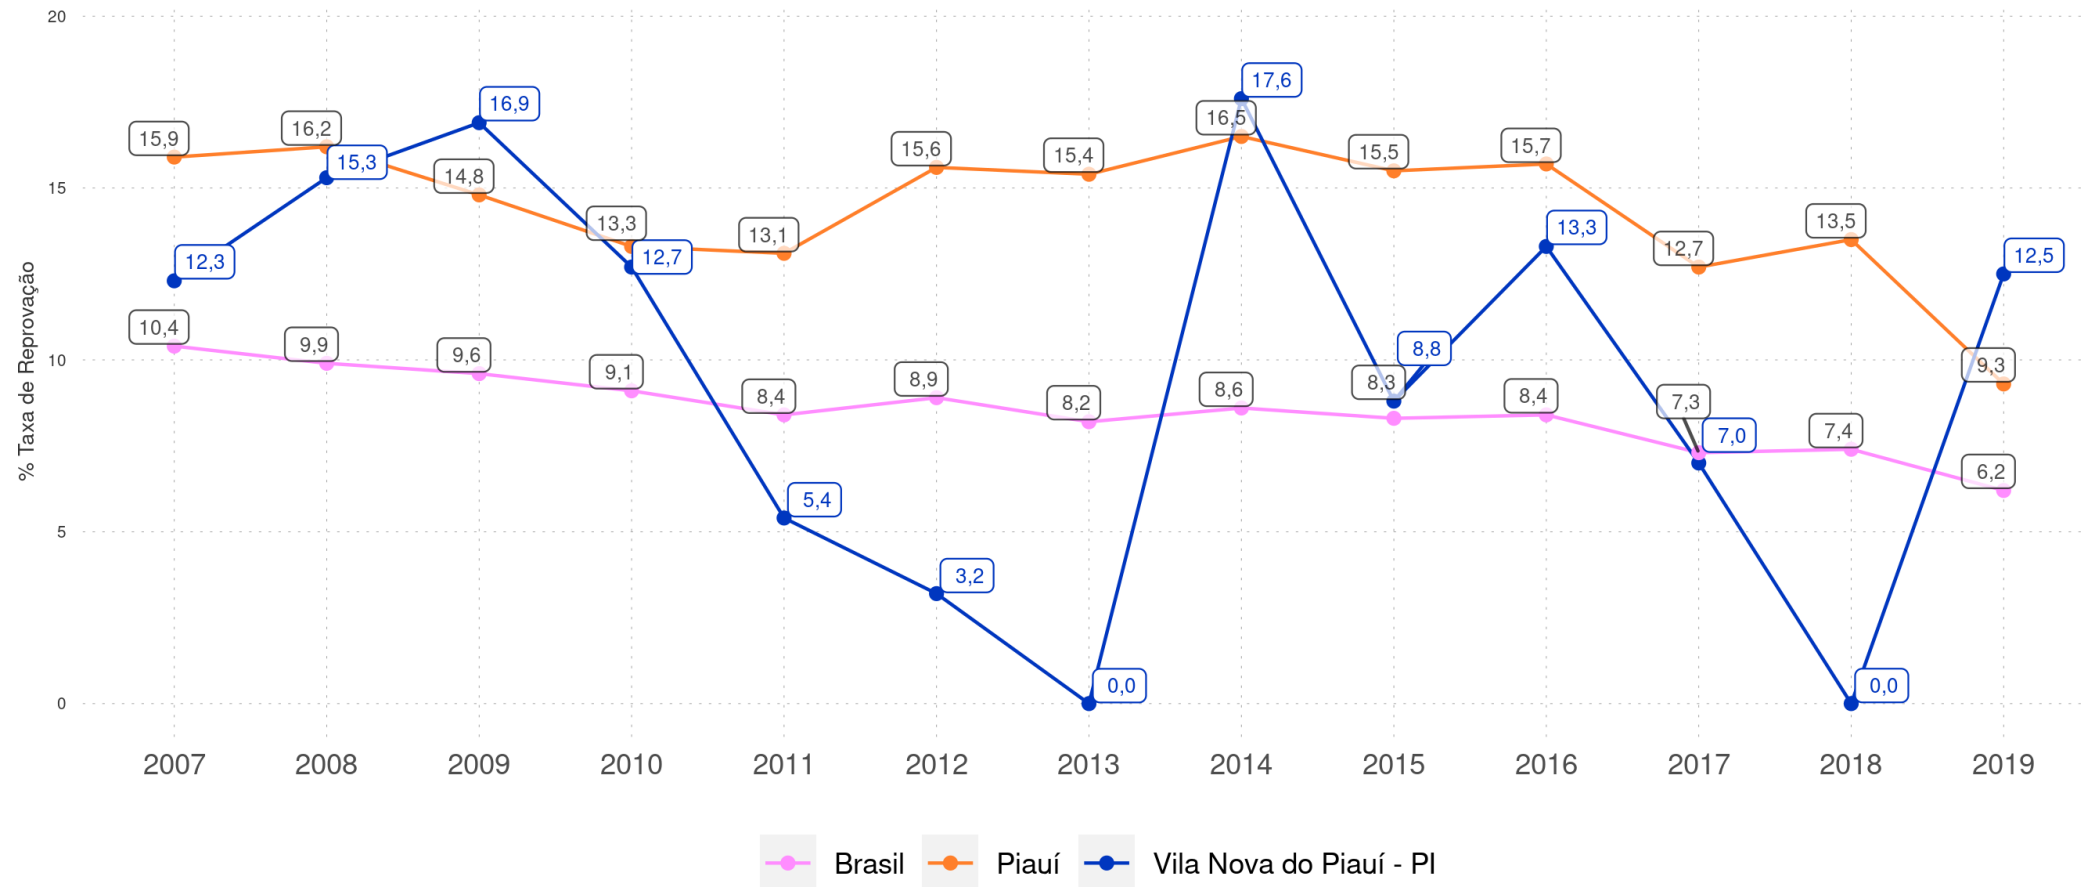

VILA NOVA DO PIAUÍ - PI

Diagnóstico Educacional

RENDIMENTO E MOVIMENTO

Evolução da Taxa de Reprovação no 4º ano do Ensino Fundamental Regular da rede pública