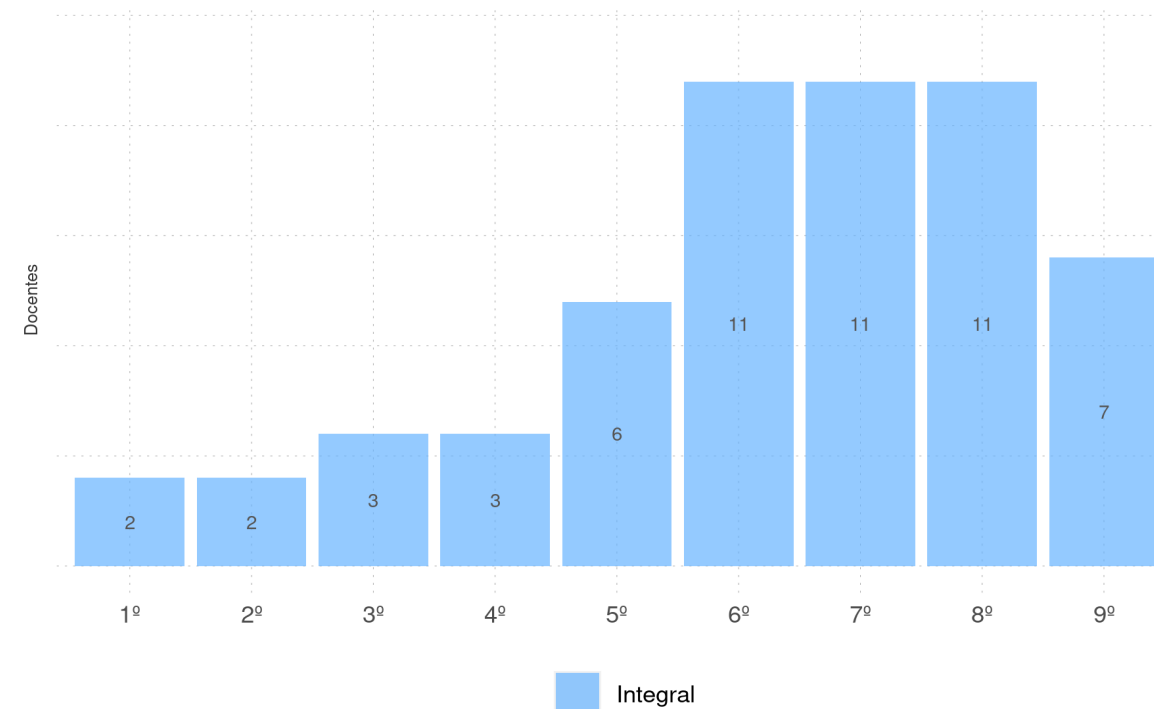

Tempo Integral x Tempo Parcial