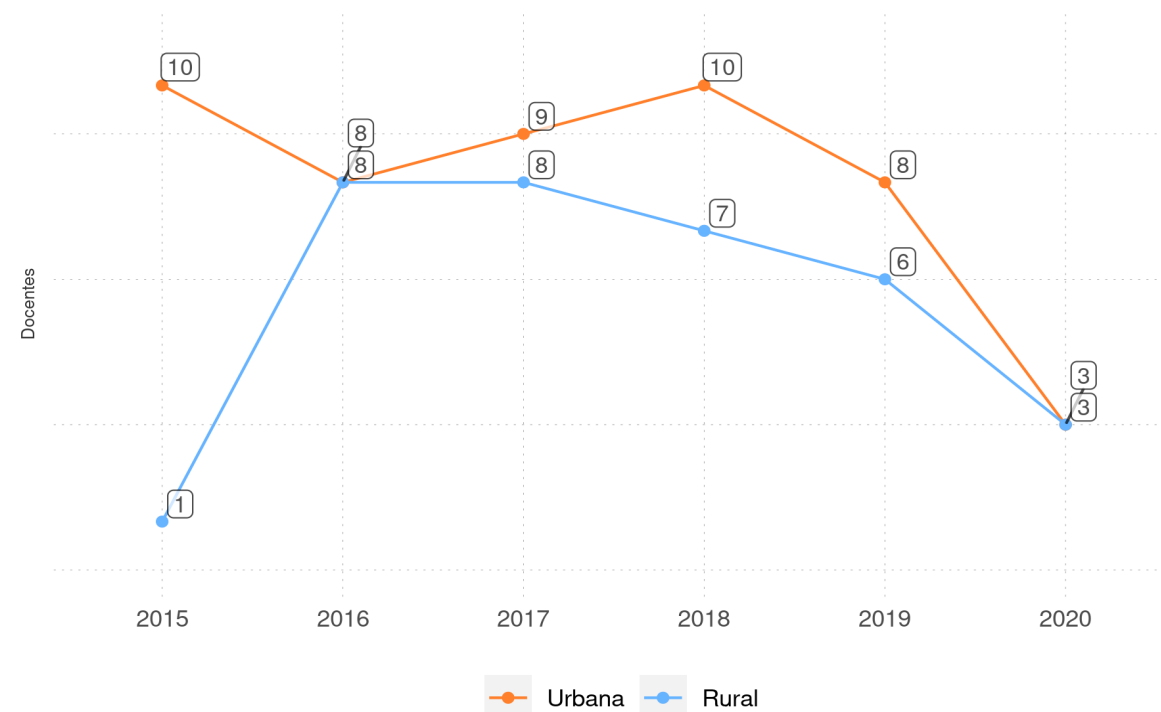

VILA NOVA DO PIAUÍ - PI

Diagnóstico Educacional

DOCENTES

Evolução o número de docentes no 5º ano do Ensino Fundamental na rede pública

Por Rede

Por Localização

VILA NOVA DO PIAUÍ - PI

Diagnóstico Educacional