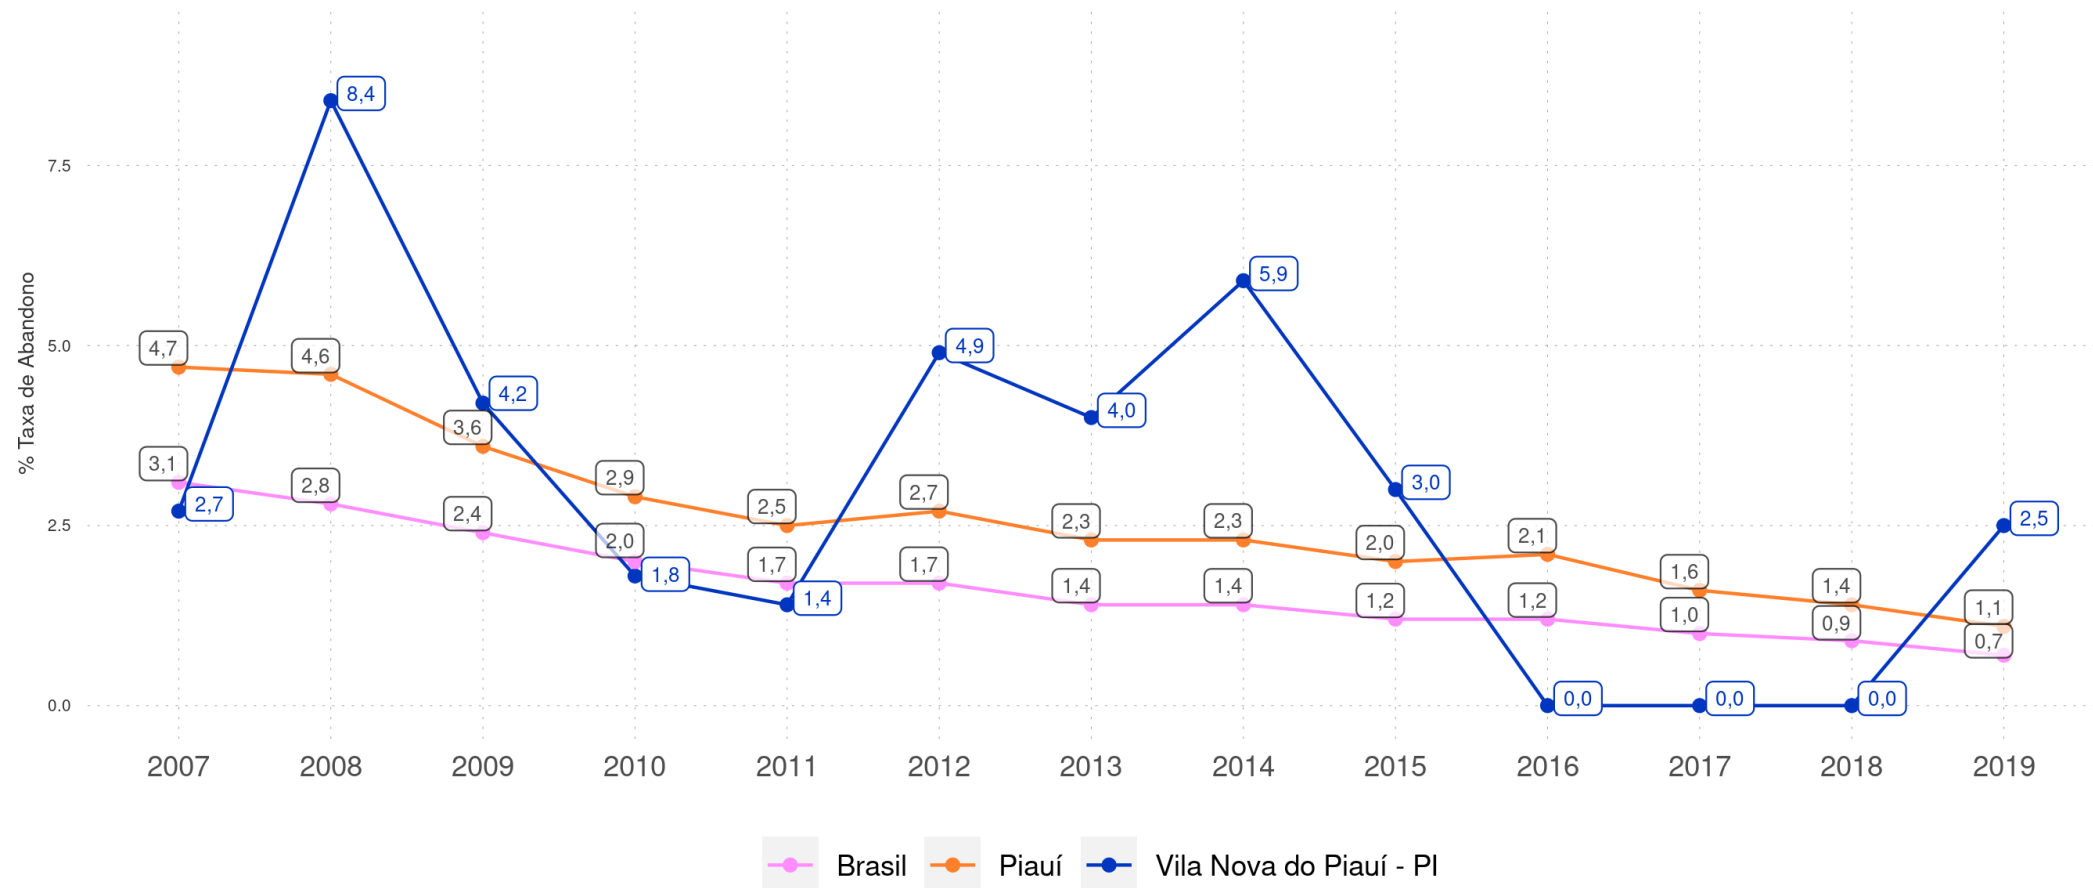

VILA NOVA DO PIAUÍ - PI

Diagnóstico Educacional

RENDIMENTO E MOVIMENTO

Evolução da Taxa de Abandono no 5º ano do Ensino Fundamental Regular da rede pública

VILA NOVA DO PIAUÍ - PI

Diagnóstico Educacional

RENDIMENTO E MOVIMENTO