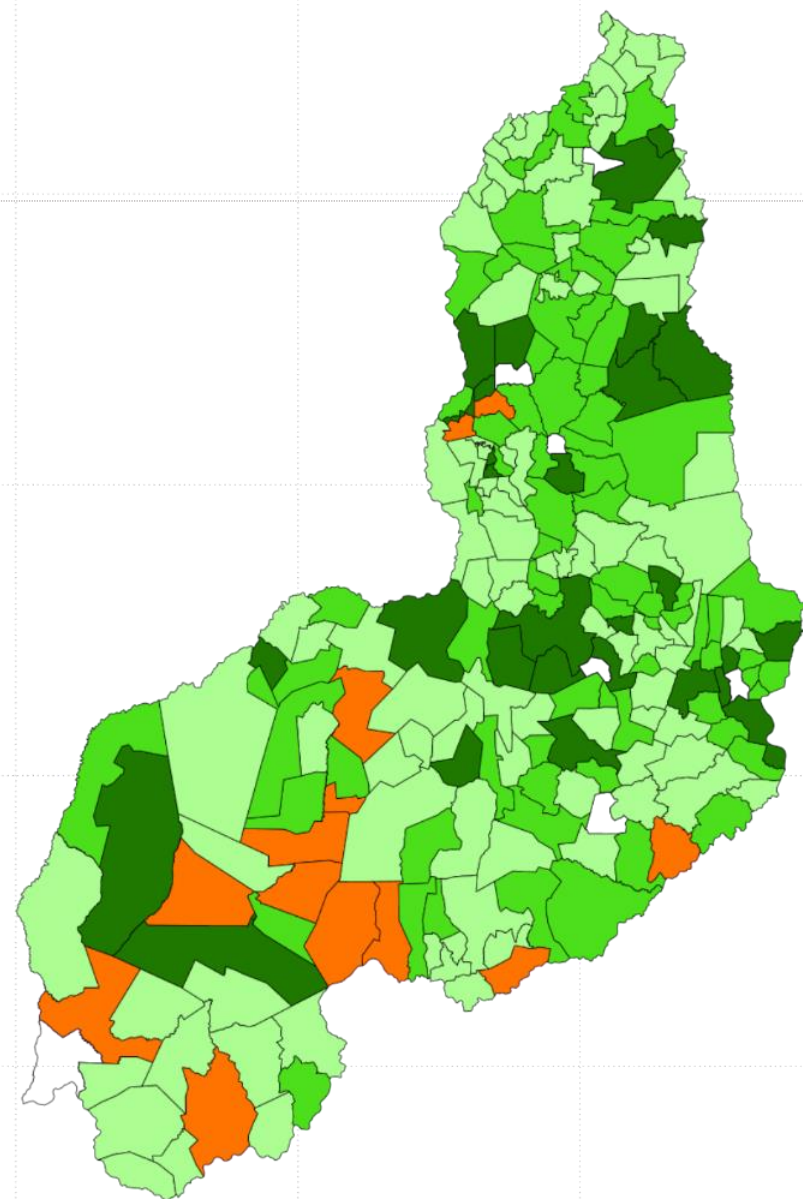

3 / 1,4%

Sem Ideb

5

Fonte: INEP/ Divulgação IDEB 2019 elaborado pela PARC/ABC

*Percentual de municípios relativo apenas ao total dos que possuem Ideb observado

VILA NOVA DO PIAUÍ - PI

Diagnóstico Educacional