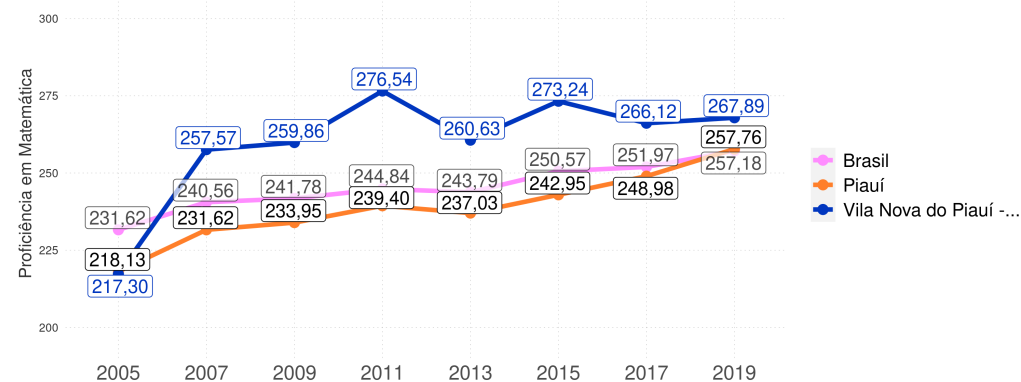

IDEB

Evolução do alcance de metas no Ideb dos Anos Finais do Ensino Fundamental

VILA NOVA DO PIAUÍ - PI

Diagnóstico Educacional

IDEB

Evolução dos componentes do Ideb dos Anos Finais do Ensino Fundamental - Rede Pública

Indicador de Rendimento (IP) / Média Harmônica das Taxas de Aprovação

Indicador de Desempenho (IN) / Nota Padronizada

Proficiência em Língua Portuguesa (SAEB)

Proficiência em Matemática (SAEB)

VILA NOVA DO PIAUÍ - PI