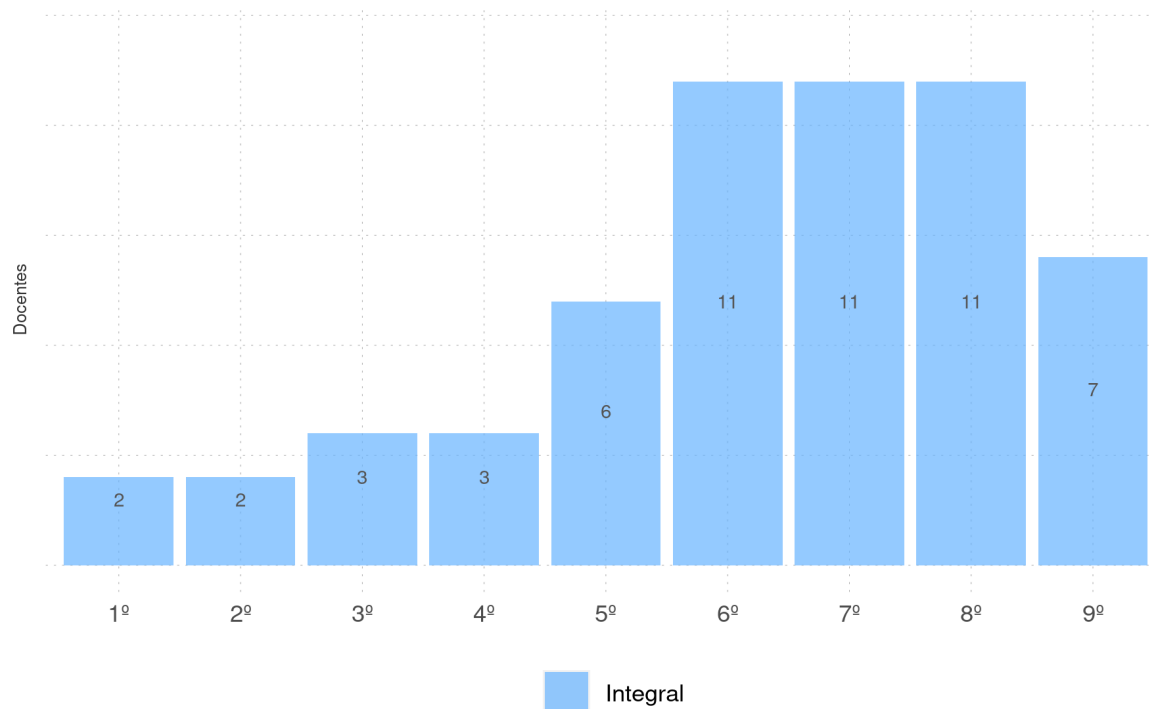

VILA NOVA DO PIAUÍ - PI

Diagnóstico Educacional

DOCENTES 2020

Número de docentes por ano de oferta no Ensino Fundamental Regular da rede pública

Por Turno e Tempo Integral