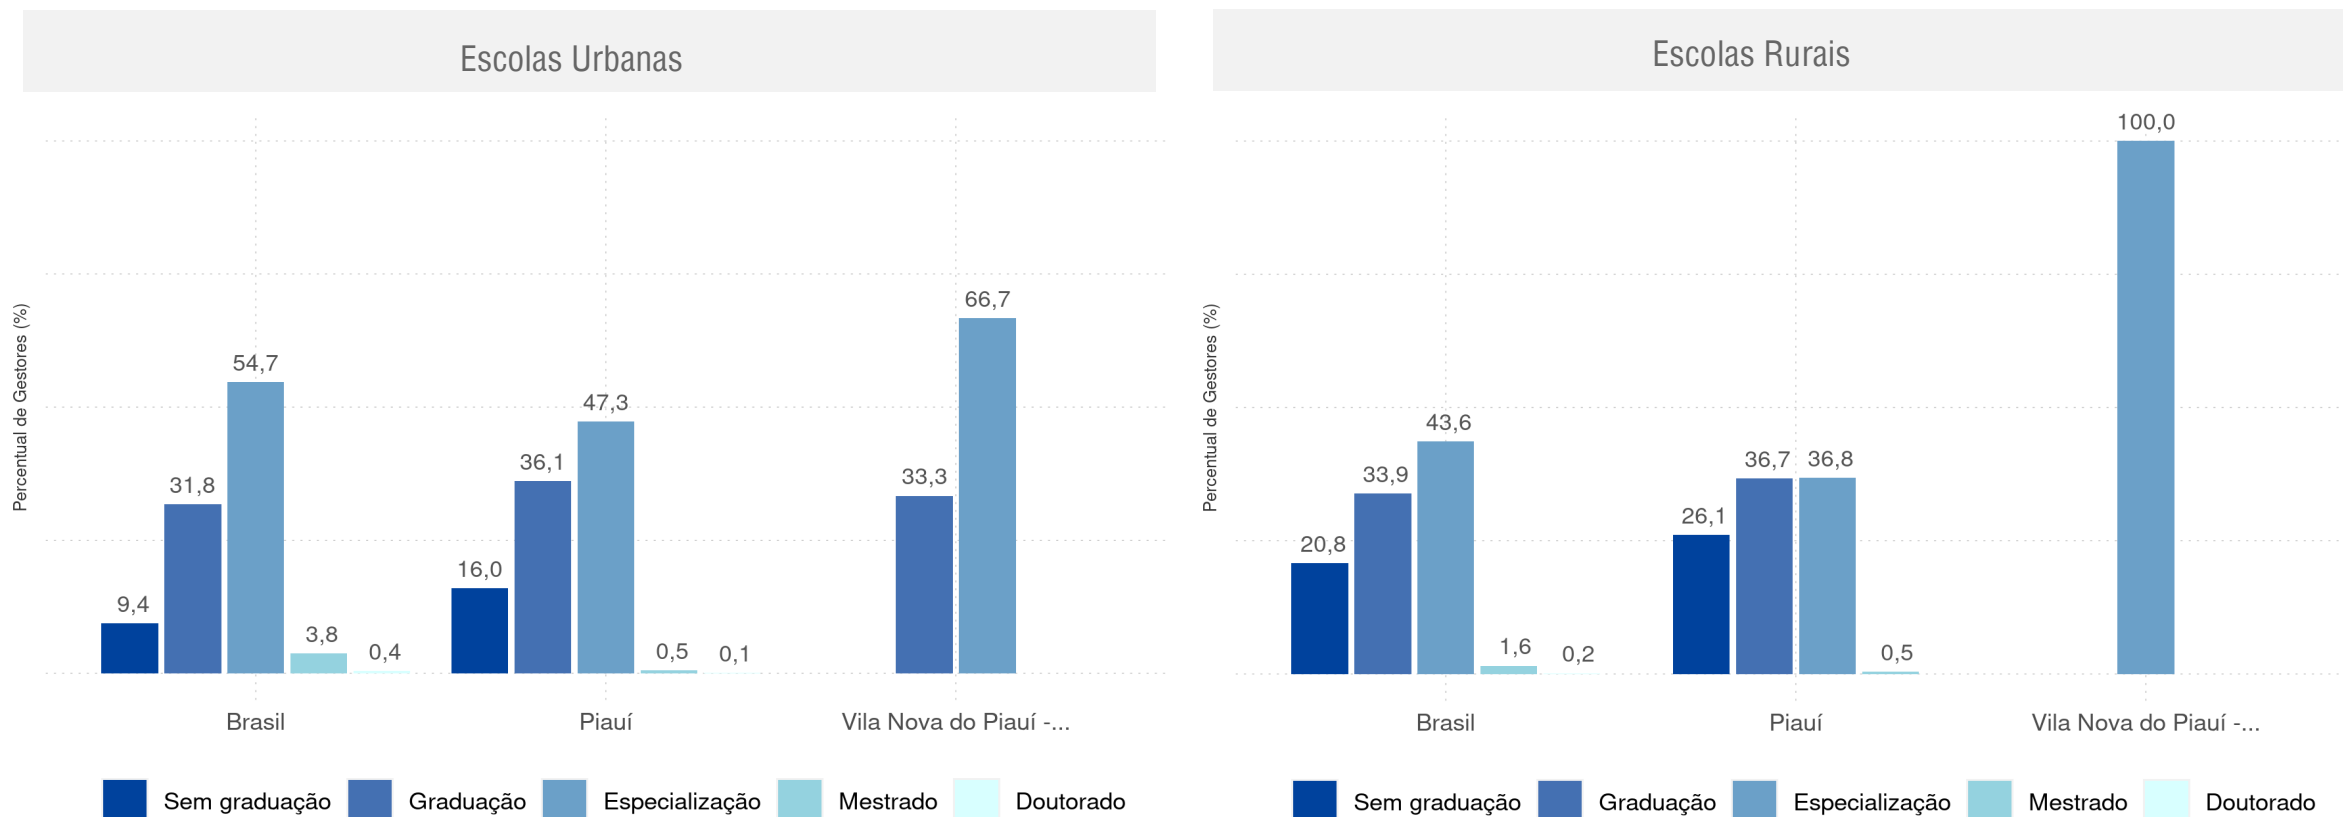

VILA NOVA DO PIAUÍ - PI

Diagnóstico Educacional

GESTORES 2020

Percentual de gestores em escolas com Ed. Infantil e Ens. Fundamental por grau de formação e rede de ensino

VILA NOVA DO PIAUÍ - PI

Diagnóstico Educacional

GESTORES 2020

Percentual de gestores em escolas com Ed. Infantil e Ens. Fundamental, da rede pública, por grau de formação e localização

VILA NOVA DO PIAUÍ - PI

Diagnóstico Educacional

GESTORES 2020

Percentual de gestores em escolas com Ed. Infantil e Ens. Fundamental por tipo de contratação e rede de ensino