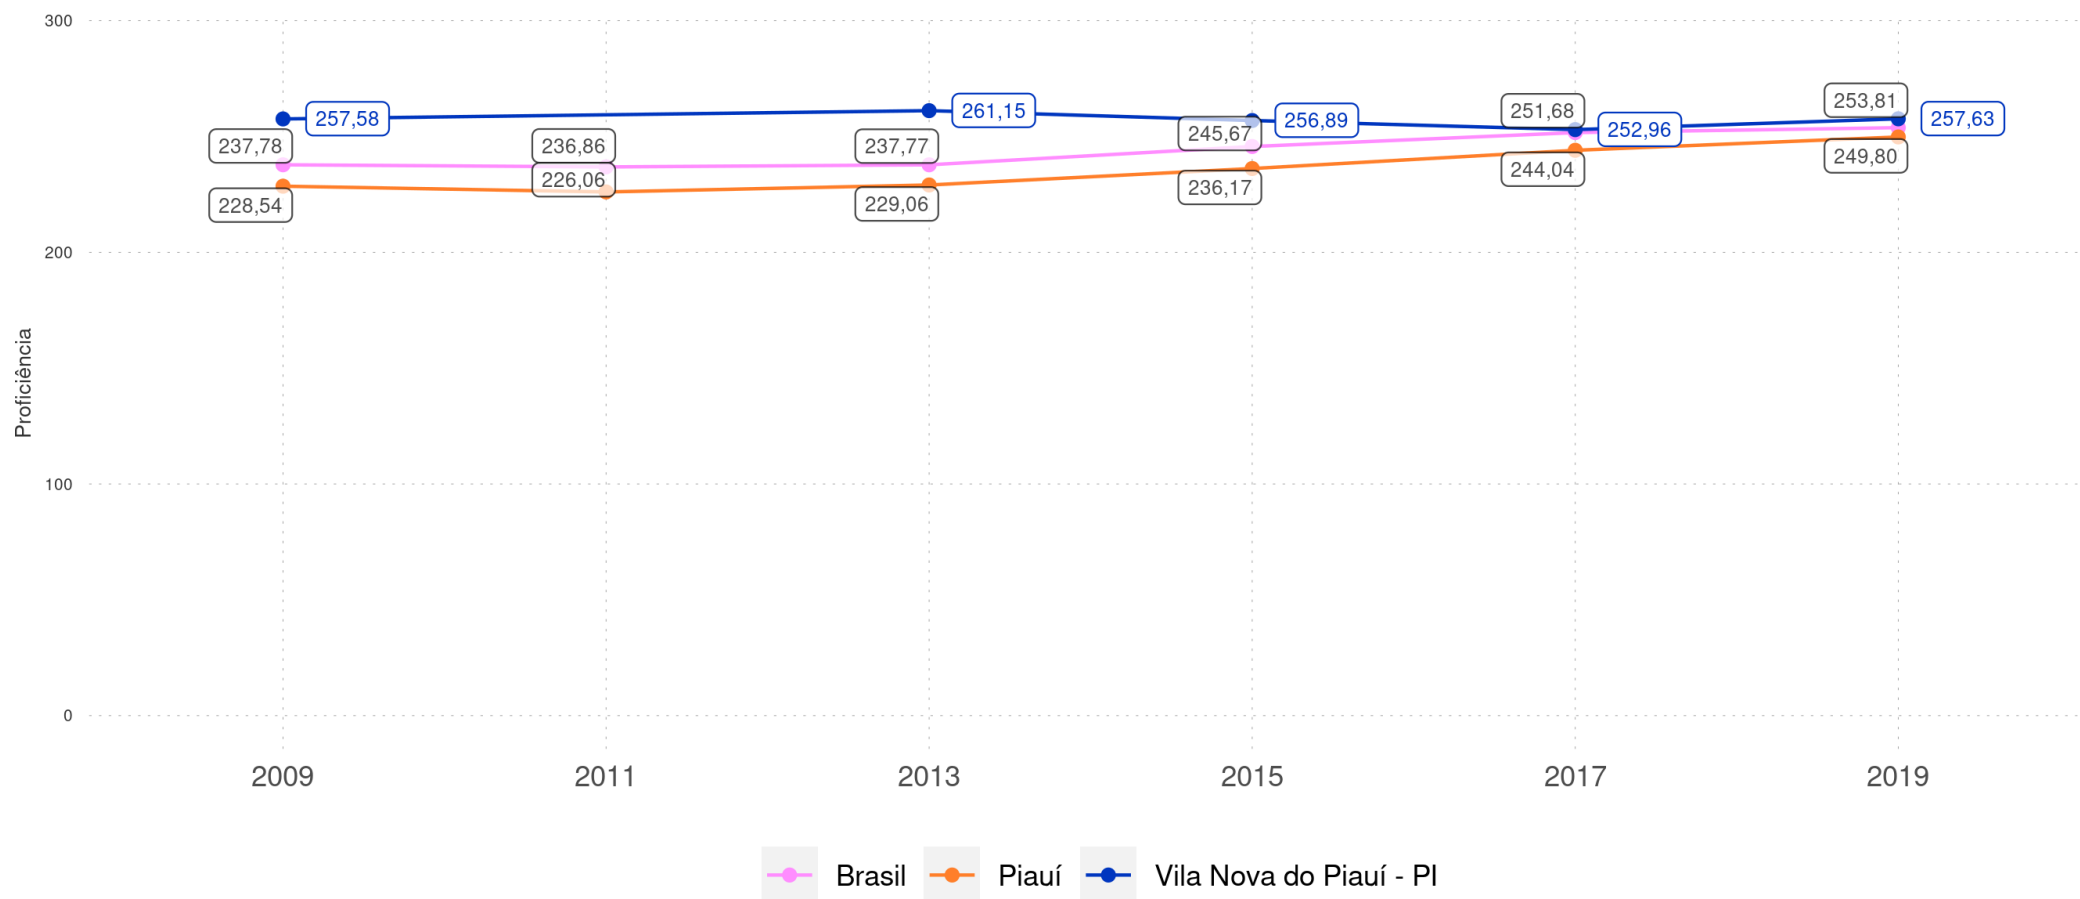

SAEB 2019

Distribuição percentual dos alunos do 5º ano por Padrão de Proficiência em L. Portuguesa e por Rede

VILA NOVA DO PIAUÍ - PI

Diagnóstico Educacional

SAEB 2019

Distribuição percentual dos alunos do 5º ano por Padrão de Proficiência em L. Portuguesa e por Localização - Rede Pública

VILA NOVA DO PIAUÍ - PI

Diagnóstico Educacional

SAEB

Evolução da proficiência do 9º ano em L. Portuguesa - Rede Pública

VILA NOVA DO PIAUÍ - PI

Diagnóstico Educacional

SAEB

Evolução da proficiência do 9º ano em L. Portuguesa - Rede Pública