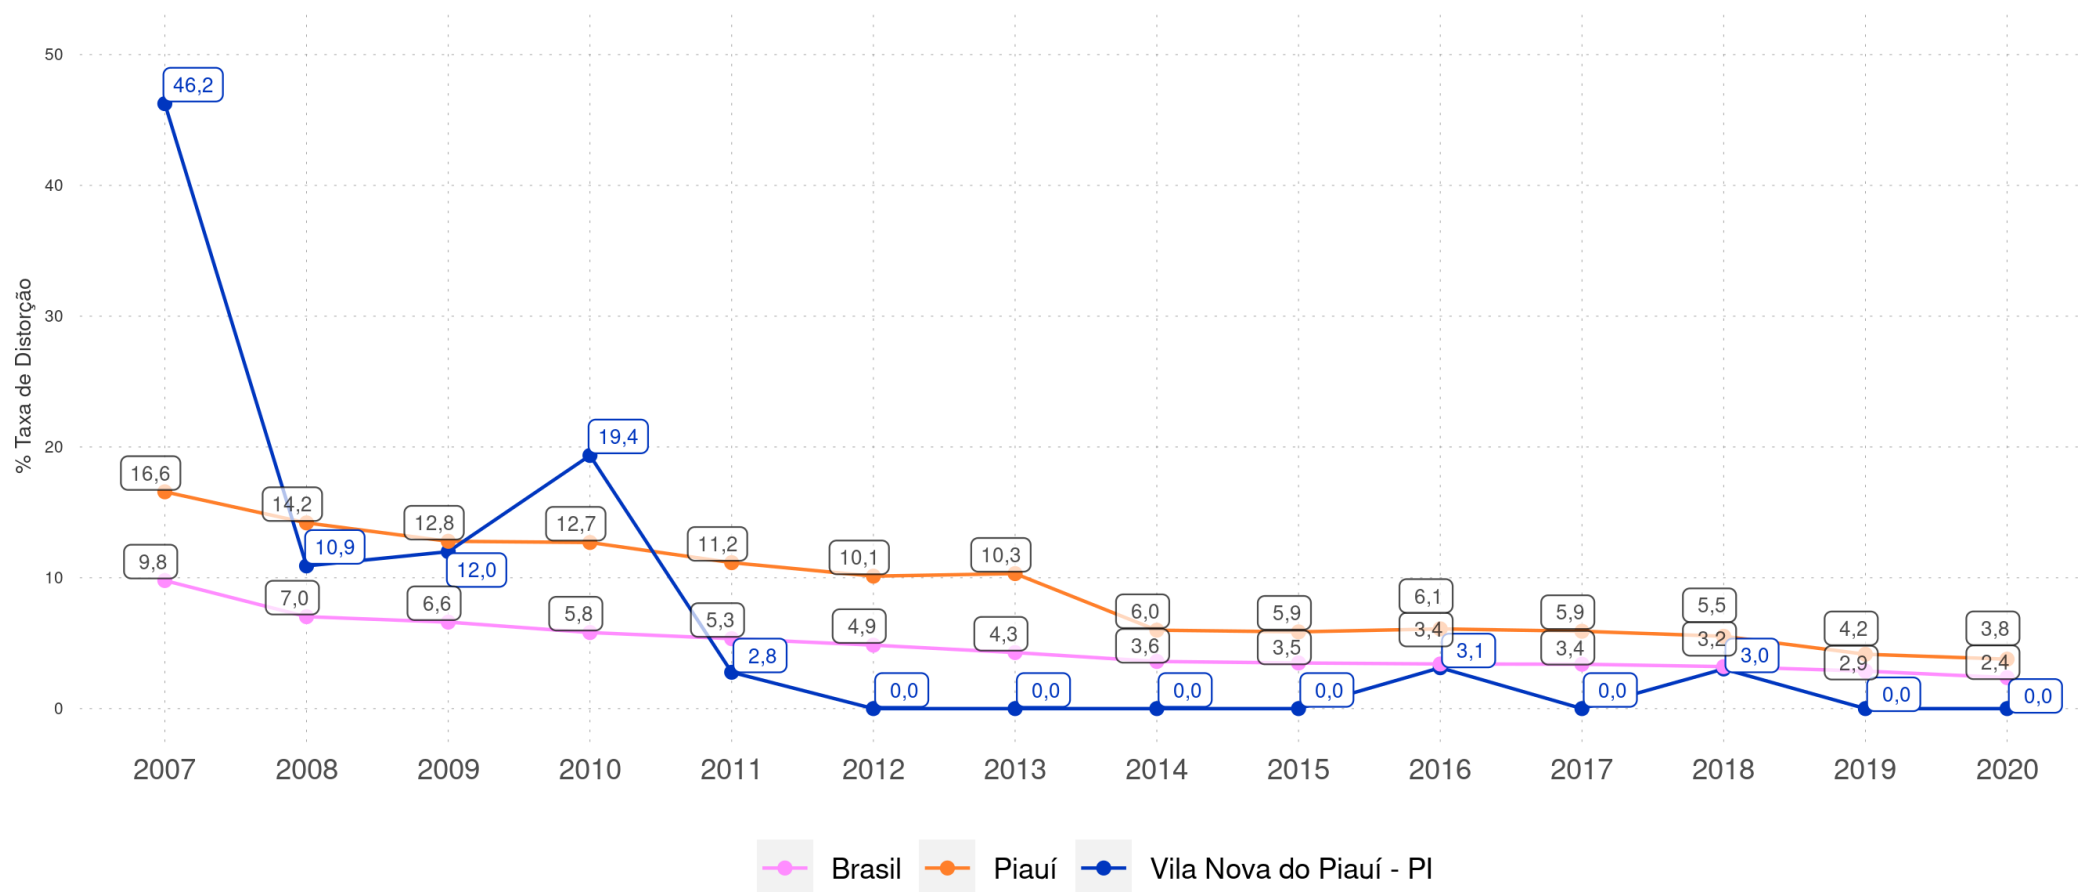

VILA NOVA DO PIAUÍ - PI

Diagnóstico Educacional

DISTORÇÃO IDADE-SÉRIE

Evolução da Taxa de Distorção Idade-Série no 1º ano do Ensino Fundamental Regular da rede pública