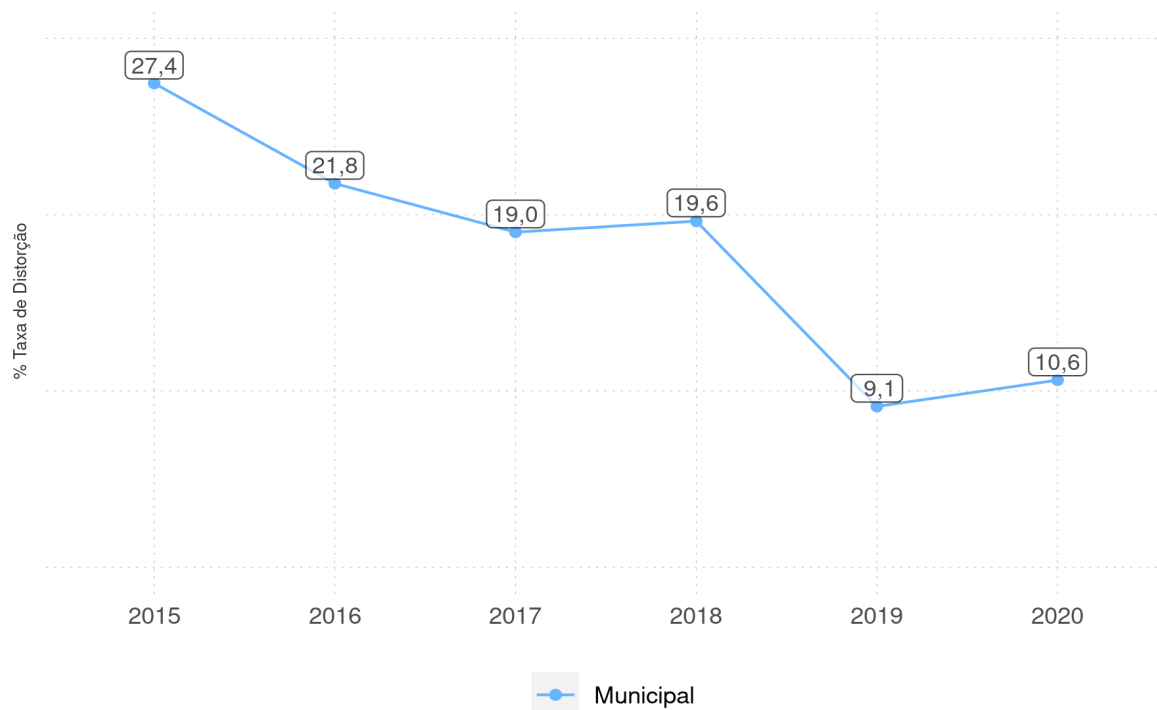

VILA NOVA DO PIAUÍ - PI

Diagnóstico Educacional

DISTORÇÃO IDADE-SÉRIE

Evolução da Taxa de Distorção Idade-Série no Ensino Fundamental Regular da rede pública

Por Rede