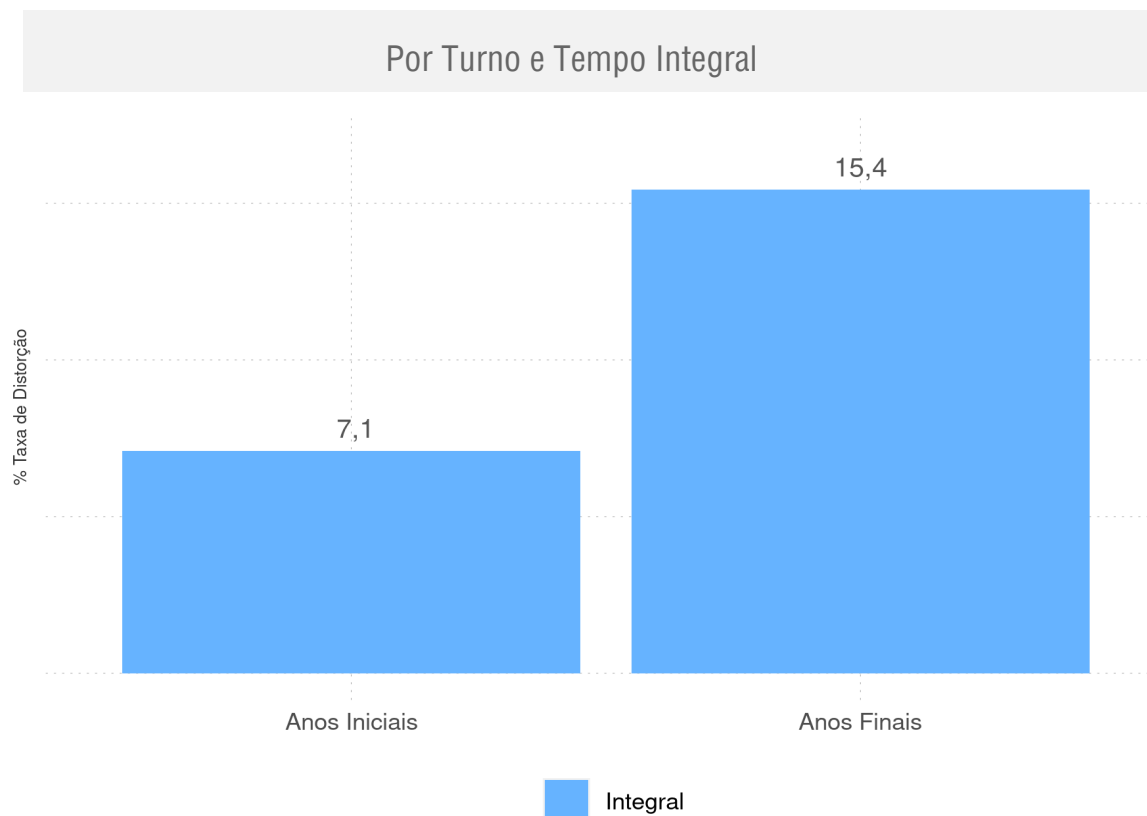

VILA NOVA DO PIAUÍ - PI

Diagnóstico Educacional

DISTORÇÃO IDADE-SÉRIE 2020

Taxa de Distorção Idade-Série por fase e ano do Ensino Fundamental Regular na rede pública