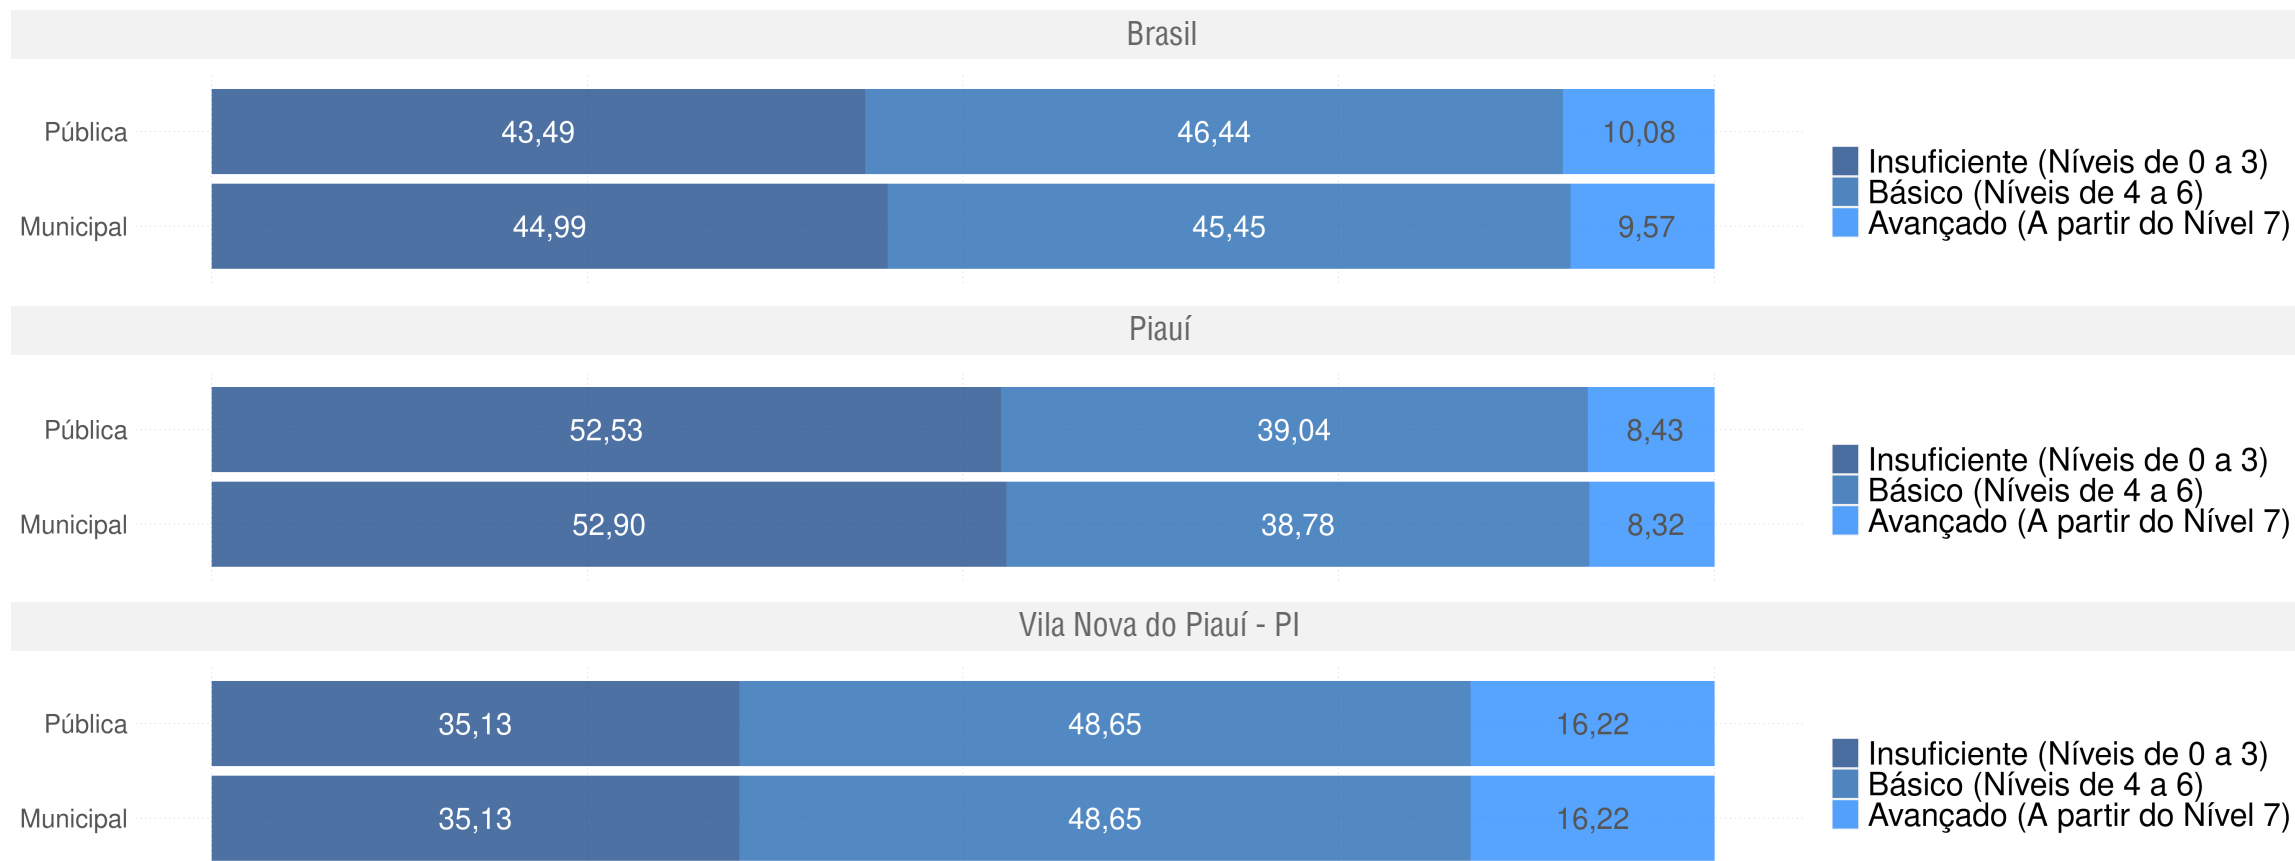

VILA NOVA DO PIAUÍ - PI

Diagnóstico Educacional

SAEB 2019

Distribuição percentual dos alunos do 5º ano por Padrão de Proficiência em L. Portuguesa e por Rede