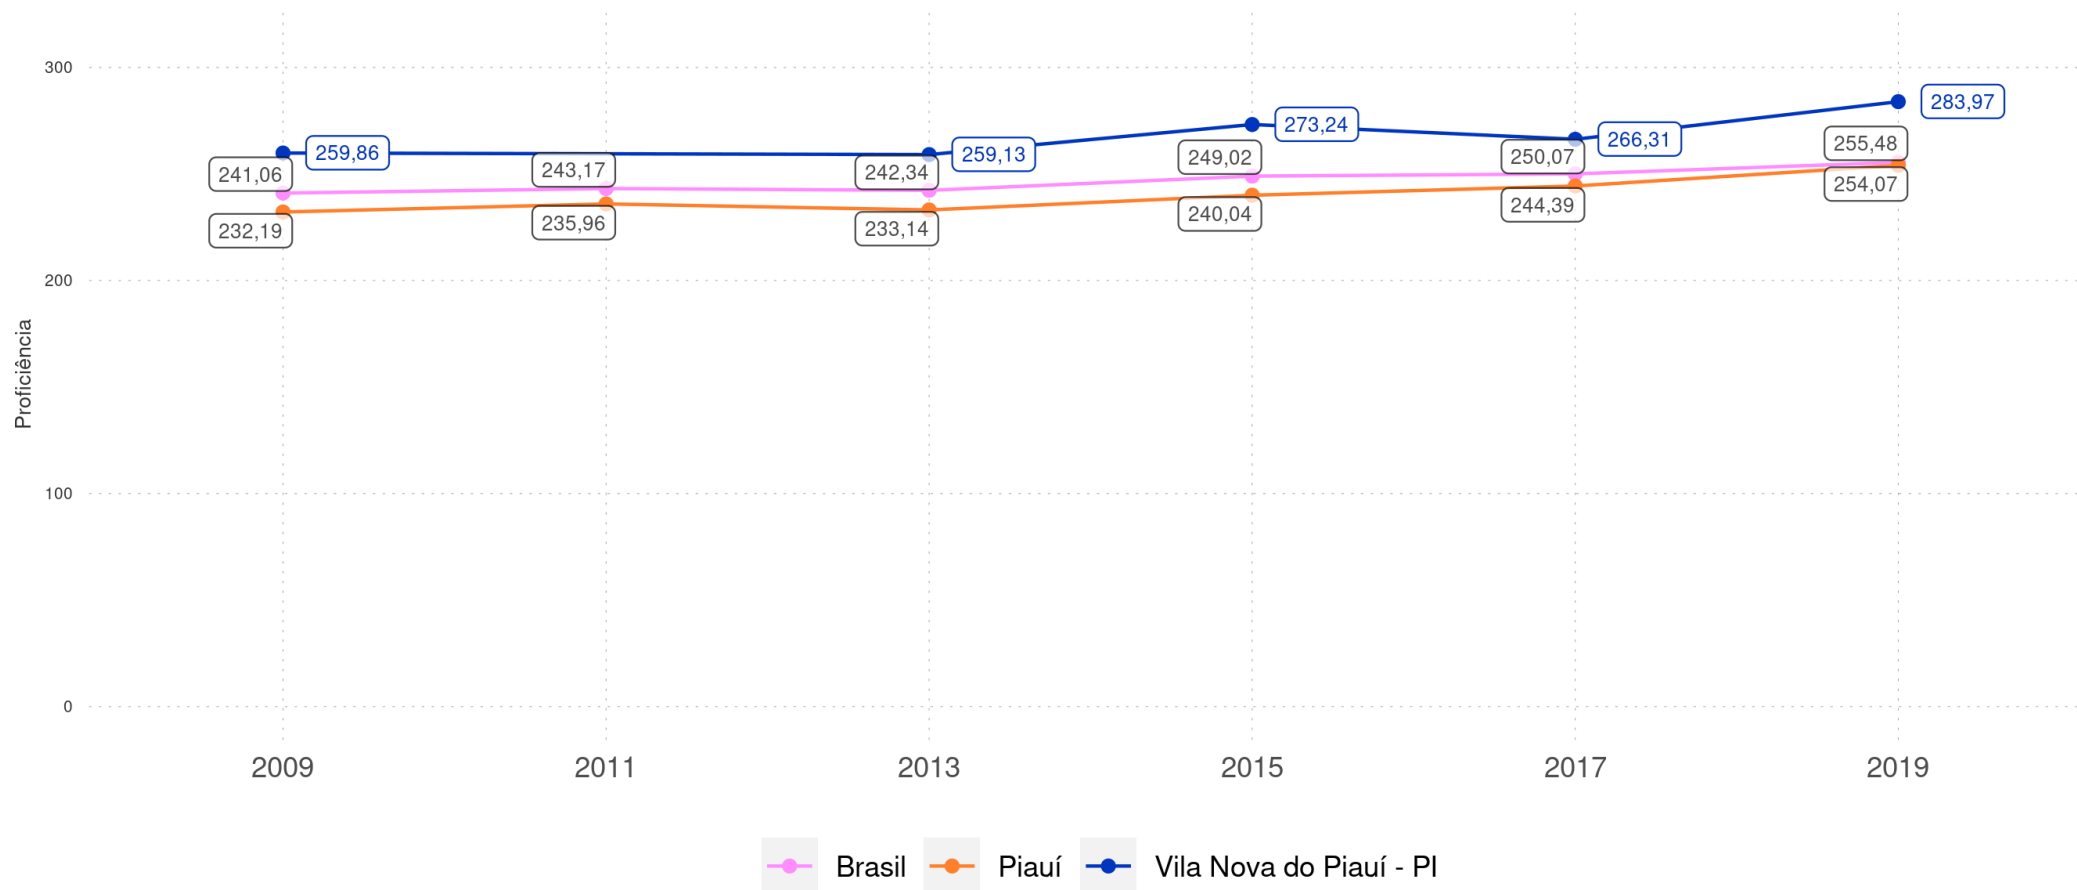

Diagnóstico Educacional

SAEB 2019

Distribuição percentual dos alunos do 5º ano por Padrão de Proficiência em Matemática e por Rede

VILA NOVA DO PIAUÍ - PI

Diagnóstico Educacional

SAEB 2019

Distribuição percentual dos alunos do 5º ano por Padrão de Proficiência em Matemática e por Localização - Rede Pública

VILA NOVA DO PIAUÍ - PI

Diagnóstico Educacional

SAEB

Evolução da proficiência do 9º ano em Matemática - Rede Pública

VILA NOVA DO PIAUÍ - PI

Diagnóstico Educacional

SAEB

Evolução da proficiência do 9º ano em Matemática - Rede Pública