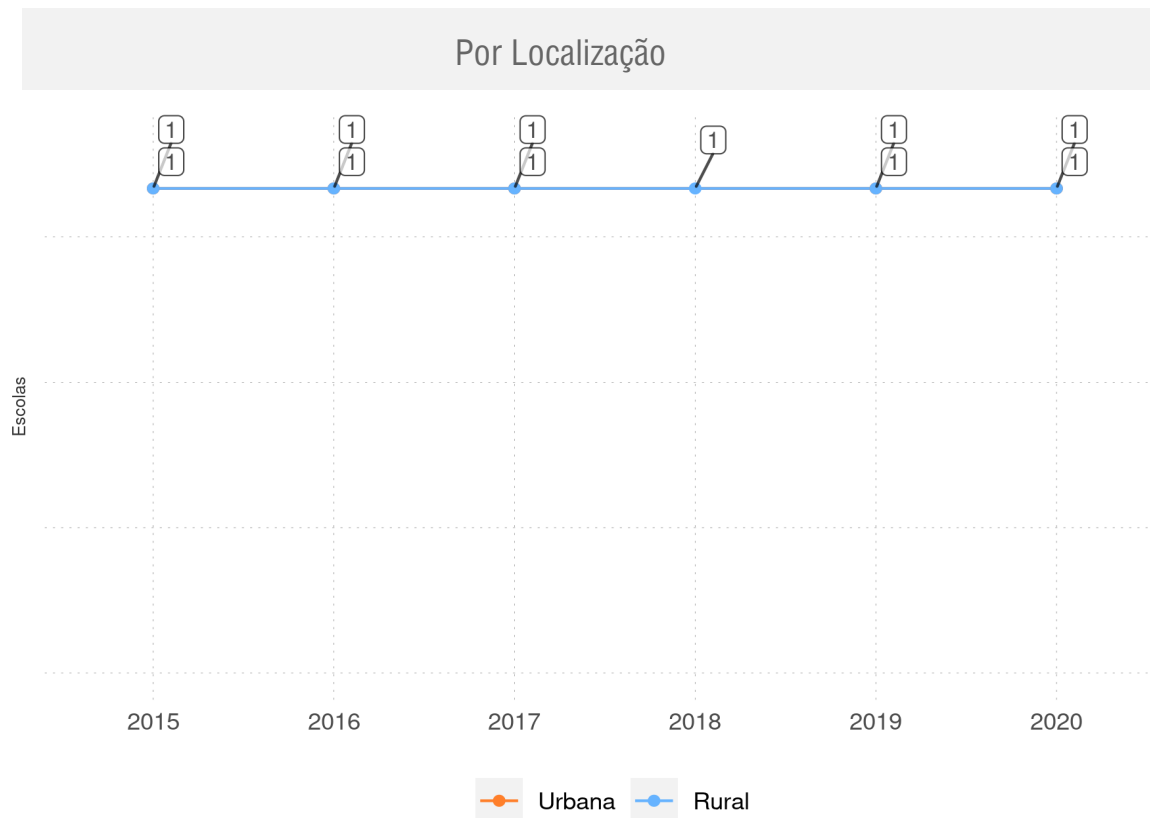

VILA NOVA DO PIAUÍ - PI

Diagnóstico Educacional

ESCOLAS

Evolução o número de escolas com 4º ano do Ensino Fundamental na rede pública