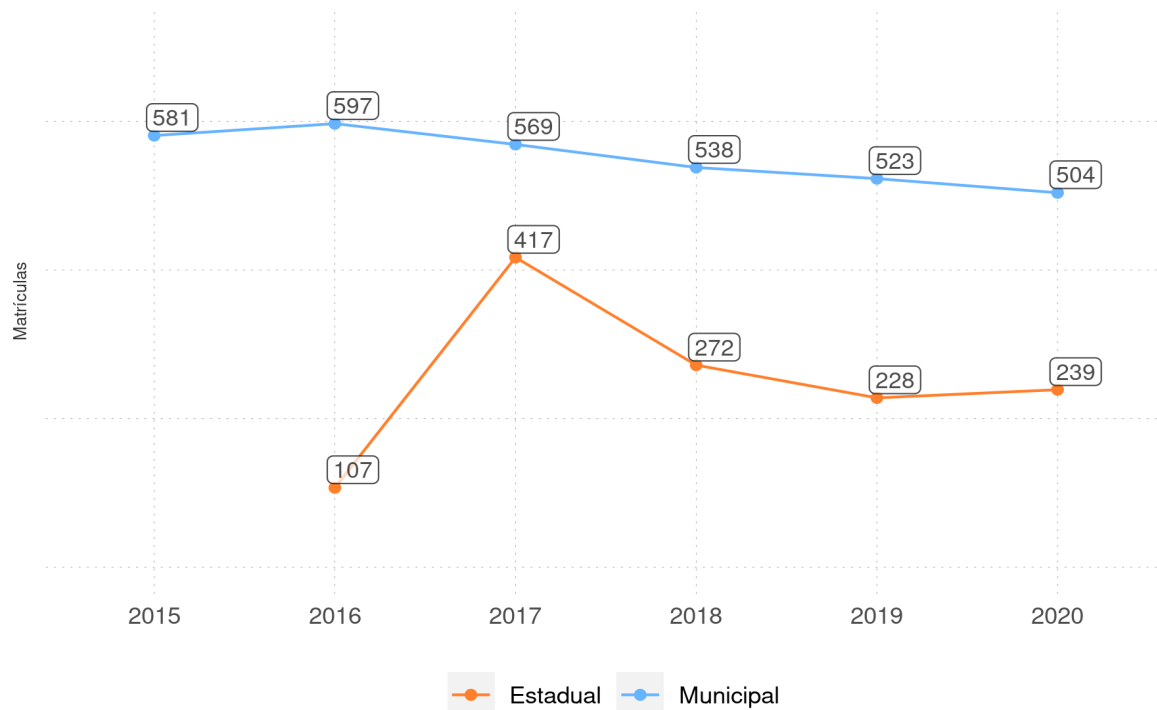

VILA NOVA DO PIAUÍ - PI

Diagnóstico Educacional

MATRÍCULAS

Evolução das matrículas na Educação Infantil e Ensino Fundamental (Regular e EJA) da rede pública

Por Rede