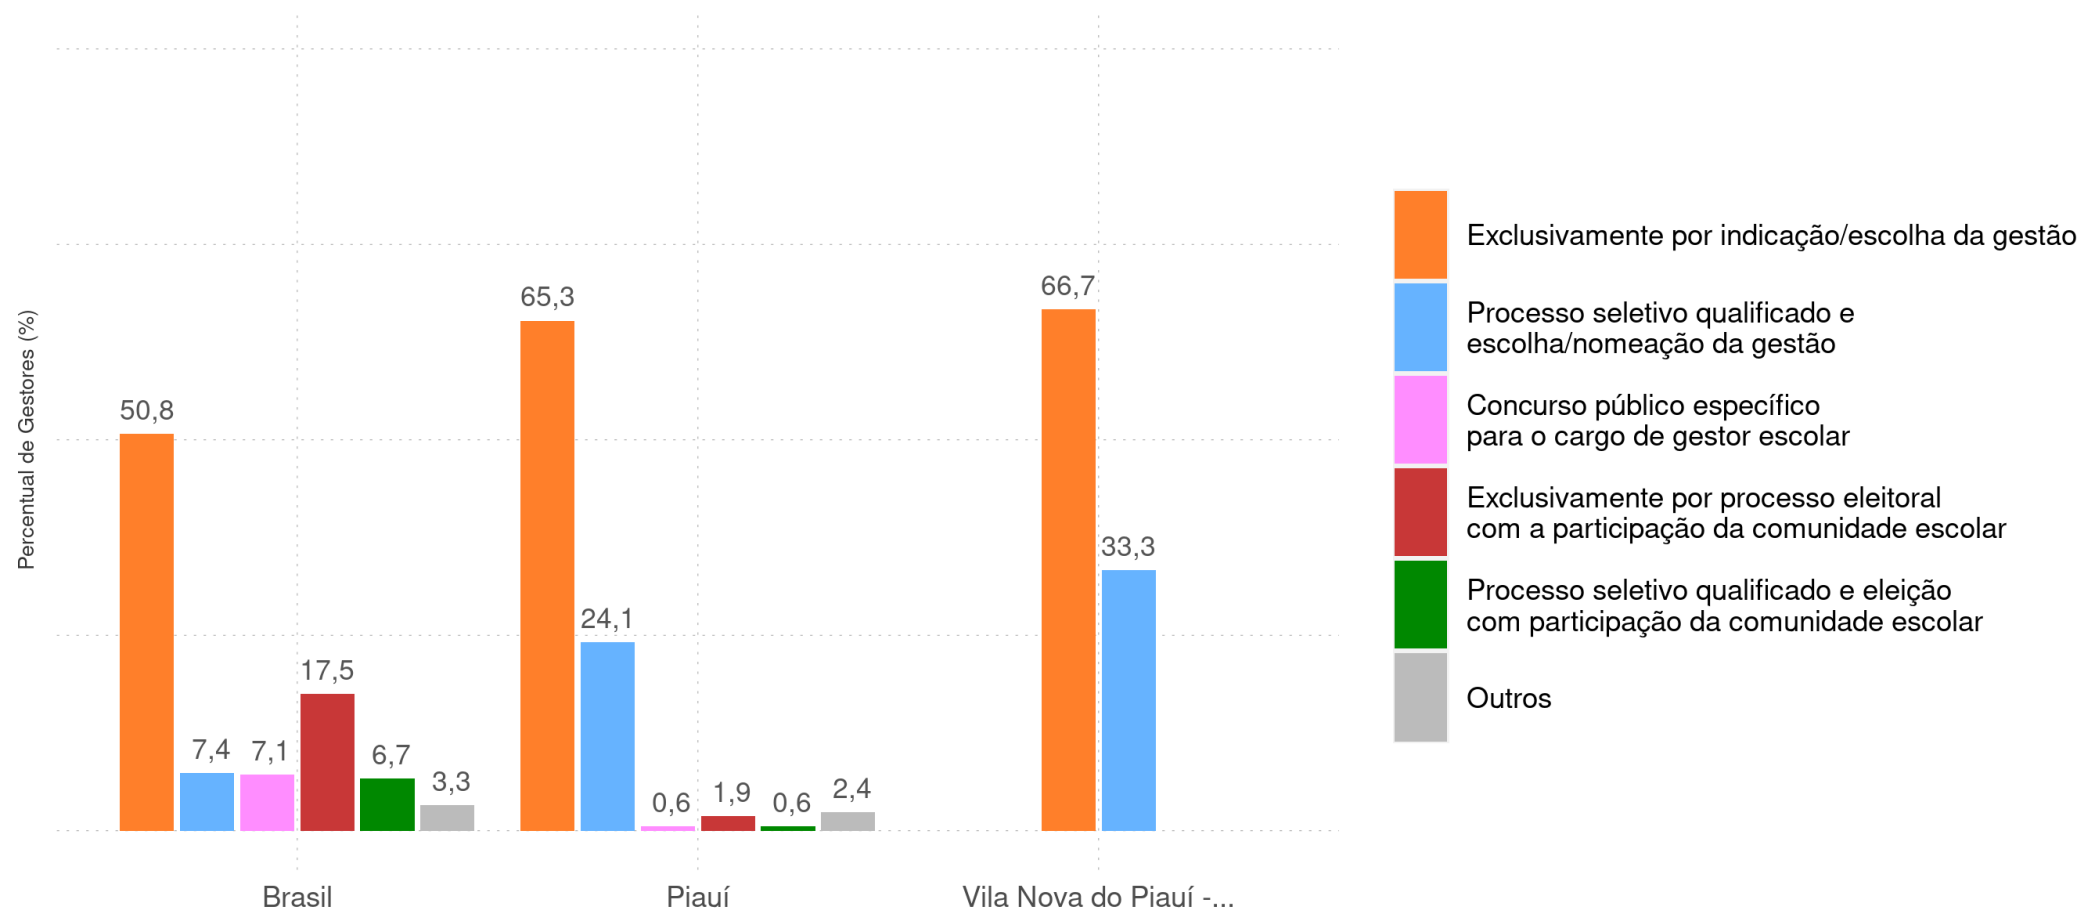

Percentual de gestores em escolas com Ed. Infantil e Ens. Fundamental, das redes municipais, por tipo de acesso ao cargo

VILA NOVA DO PIAUÍ - PI

Diagnóstico Educacional

GESTORES 2020

Percentual de gestores em escolas com Ed. Infantil e Ens. Fundamental, da rede pública urbana, por tipo de acesso ao cargo