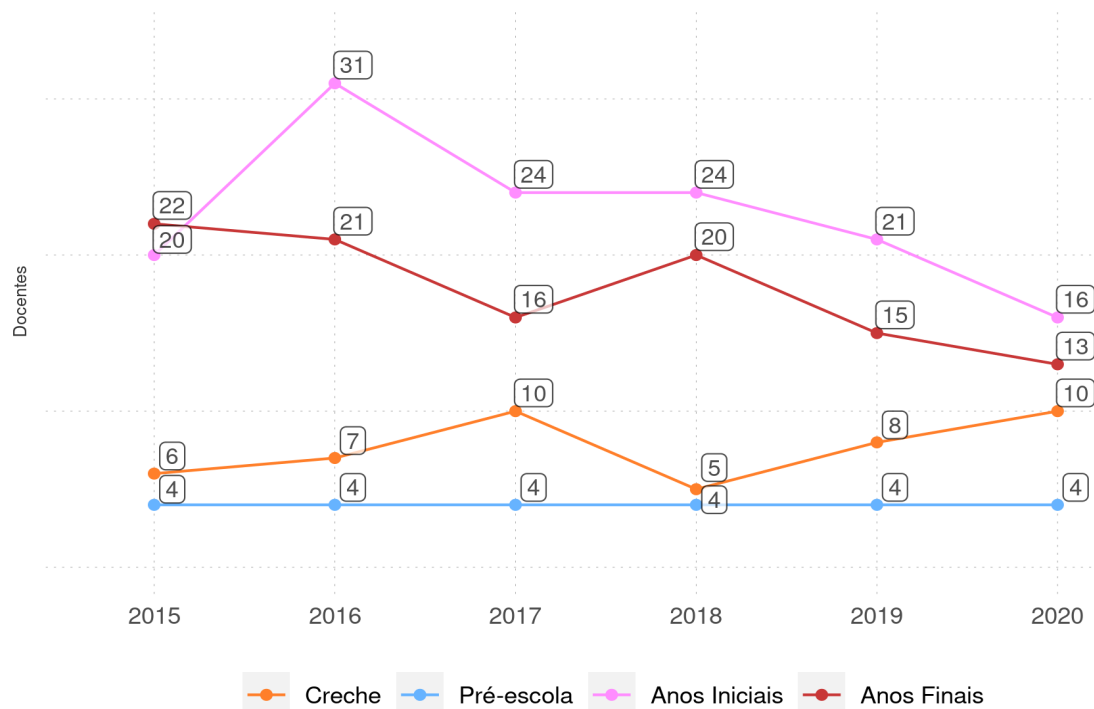

VILA NOVA DO PIAUÍ - PI

Diagnóstico Educacional

DOCENTES

Evolução do número de docentes na Educação Infantil e/ou Ensino Fundamental na rede pública

Por Fase da Educação Infantil e Ensino Fundamental Regular