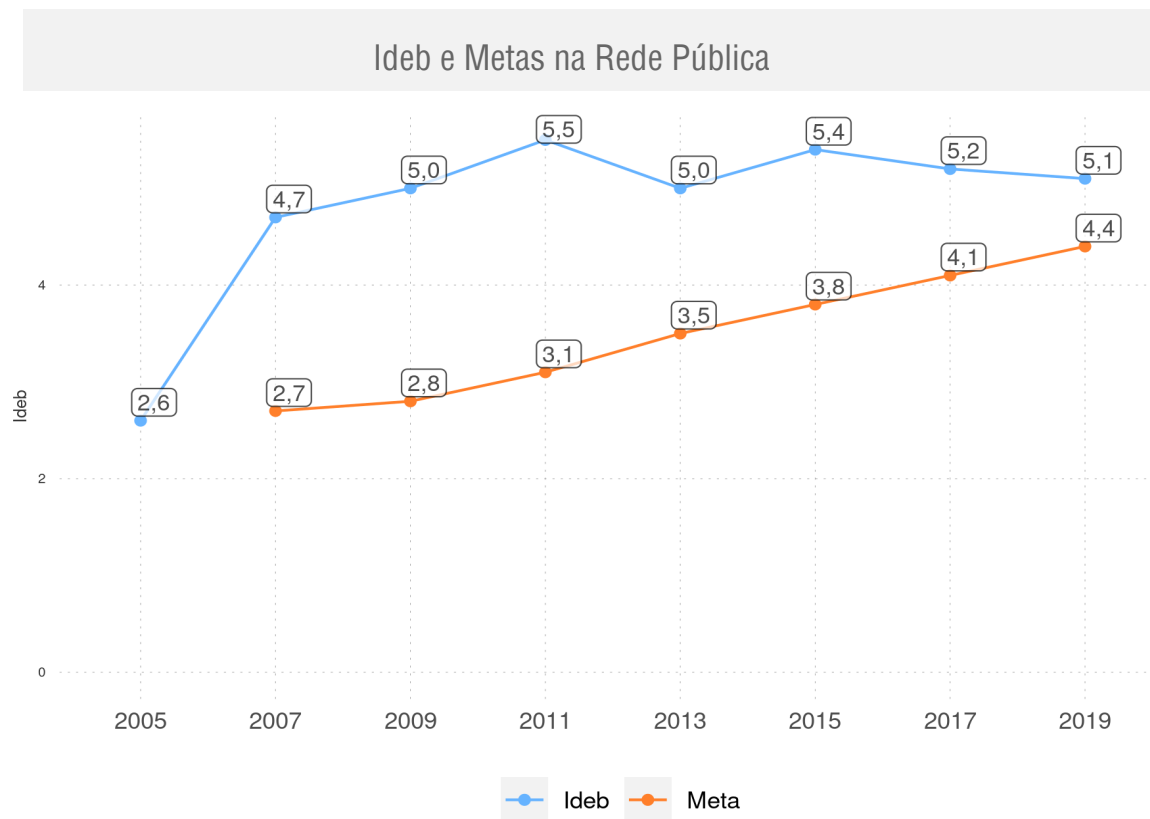

Indicador de Desempenho (IN) / Nota Padronizada

Proficiência em Língua Portuguesa (SAEB)

Proficiência em Matemática (SAEB)

VILA NOVA DO PIAUÍ - PI

Diagnóstico Educacional

IDEB 2019

Dispersão das escolas com base nos resultados dos componentes do Ideb dos Anos Iniciais do Ensino Fundamental - Rede Pública

Rendimento (IP) x Desempenho (IN)

Português x Matemática

VILA NOVA DO PIAUÍ - PI

Diagnóstico Educacional

IDEB

Evolução do Ideb dos Anos Finais do Ensino Fundamental - Rede Pública

VILA NOVA DO PIAUÍ - PI

Diagnóstico Educacional

IDEB

Evolução do alcance de metas no Ideb dos Anos Finais do Ensino Fundamental

VILA NOVA DO PIAUÍ - PI

Diagnóstico Educacional

IDEB

Evolução dos componentes do Ideb dos Anos Finais do Ensino Fundamental - Rede Pública