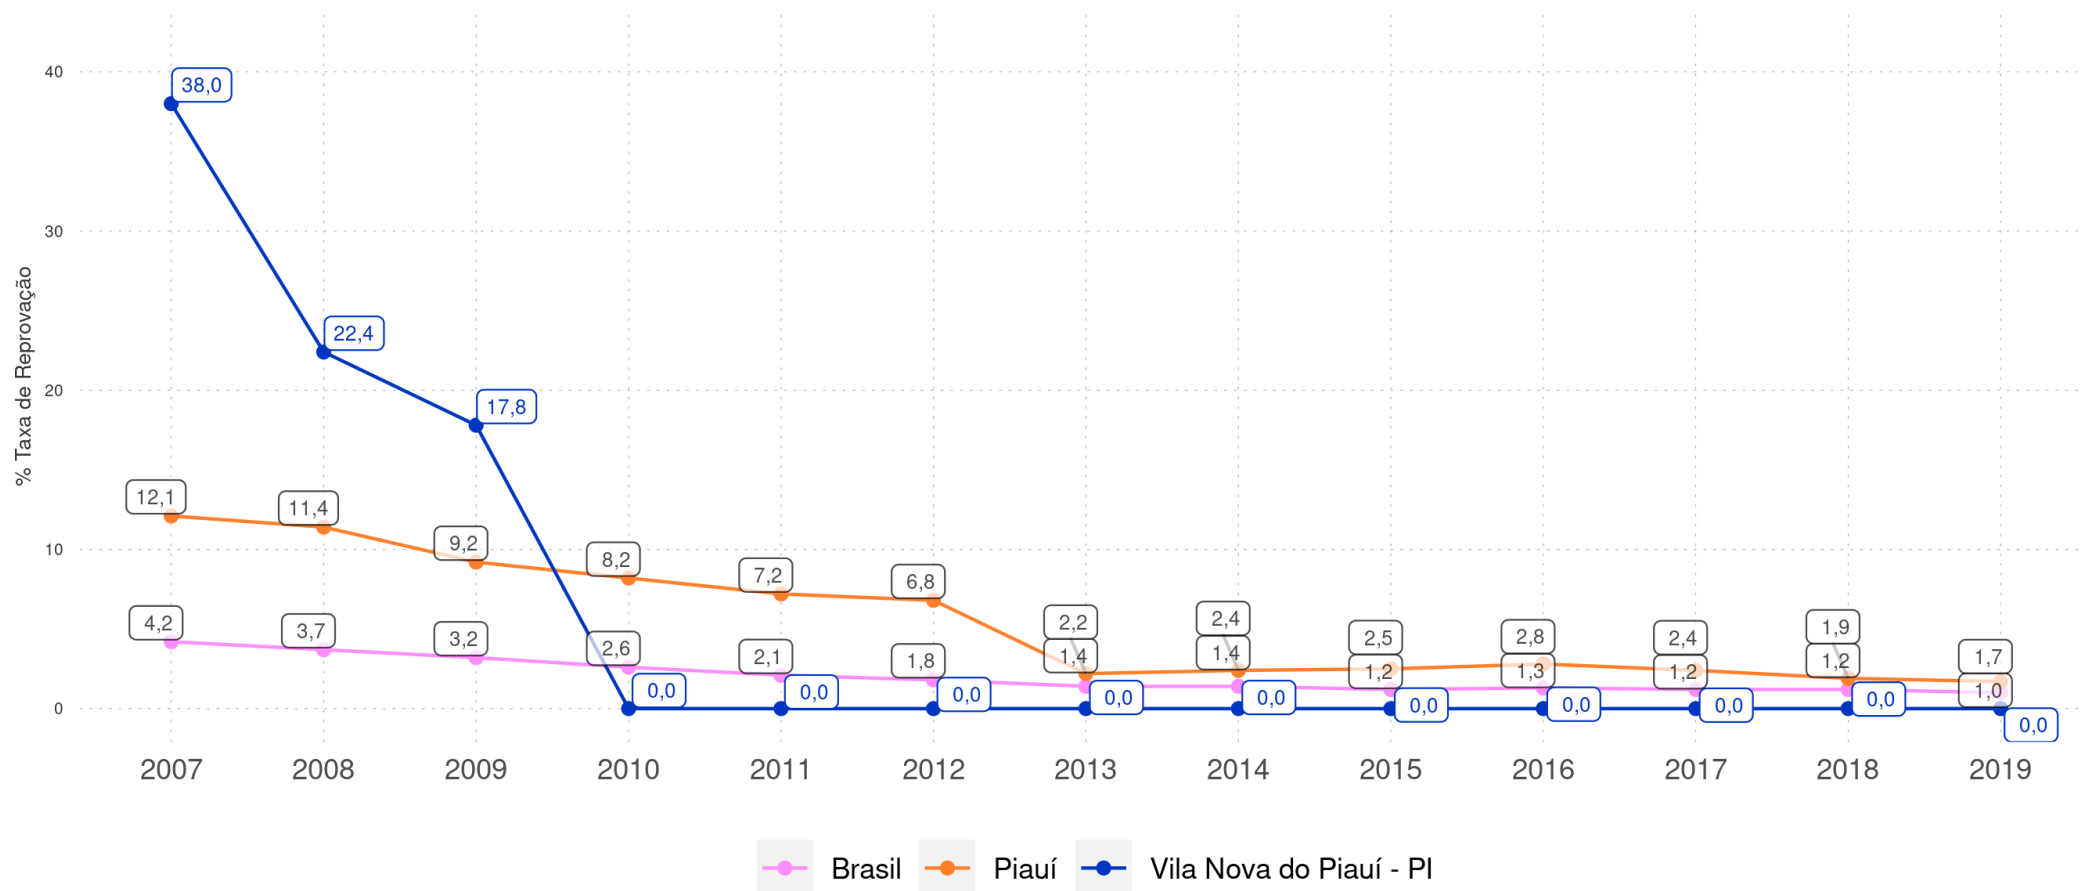

VILA NOVA DO PIAUÍ - PI

Diagnóstico Educacional

RENDIMENTO E MOVIMENTO

Evolução da Taxa de Reprovação no 1º ano do Ensino Fundamental Regular da rede pública