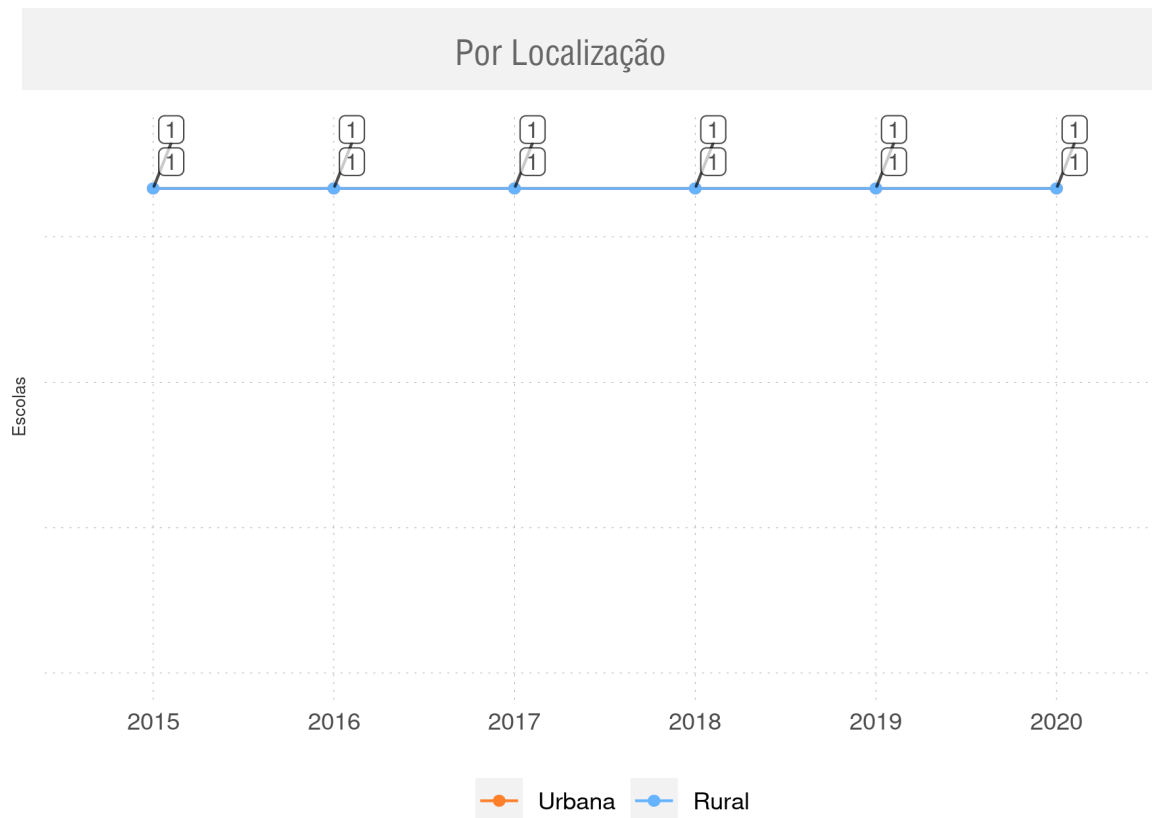

VILA NOVA DO PIAUÍ - PI

Diagnóstico Educacional

ESCOLAS

Evolução o número de escolas com 2º ano do Ensino Fundamental na rede pública

VILA NOVA DO PIAUÍ - PI

Diagnóstico Educacional

ESCOLAS

Evolução o número de escolas com 3º ano do Ensino Fundamental na rede pública