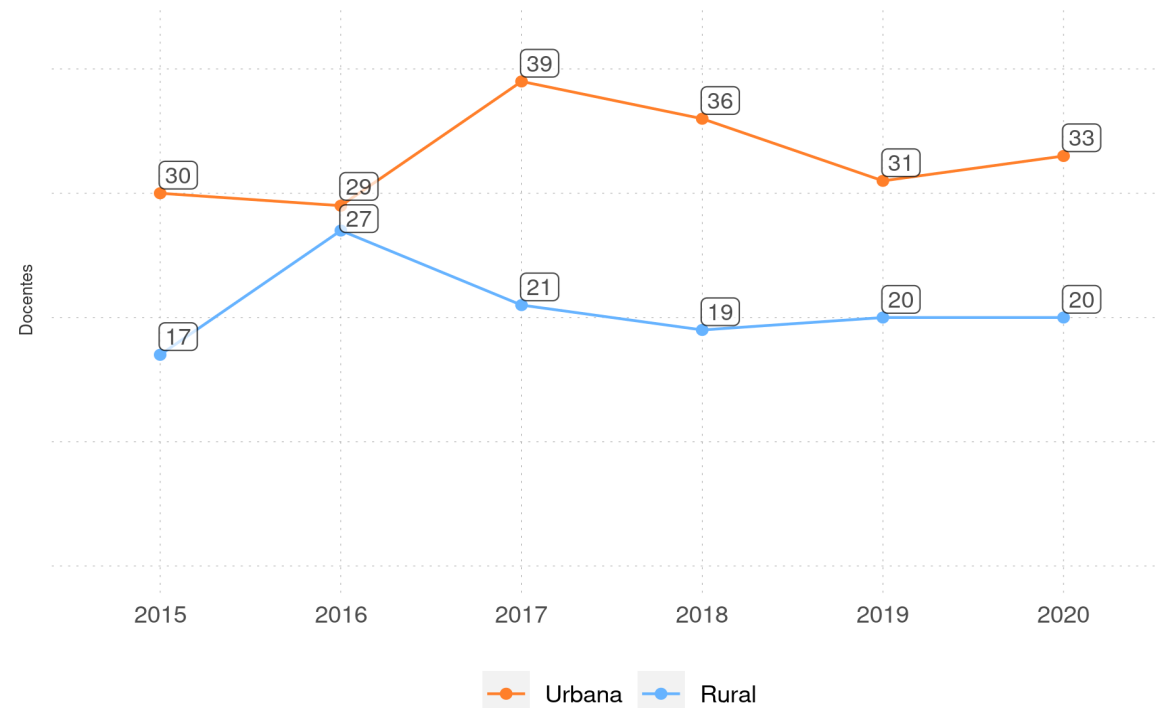

Por Localização