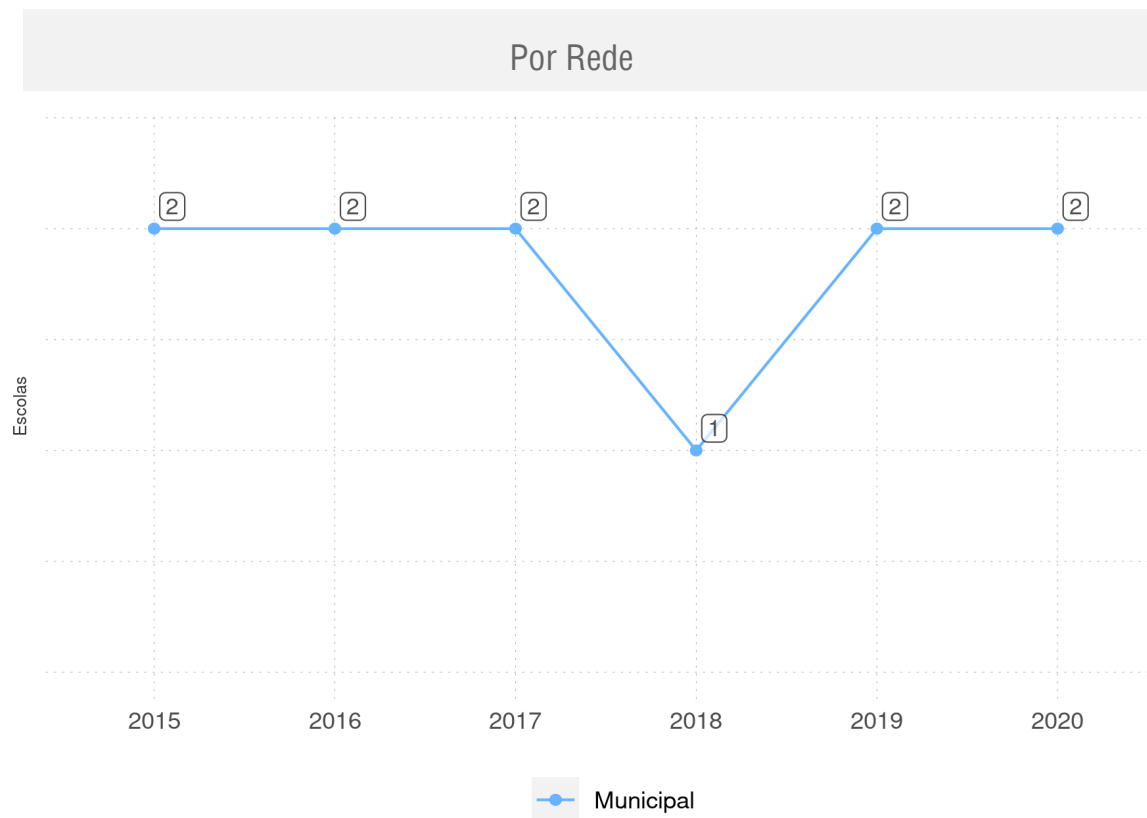

VILA NOVA DO PIAUÍ - PI

Diagnóstico Educacional

ESCOLAS

Evolução o número de escolas com 4º ano do Ensino Fundamental na rede pública