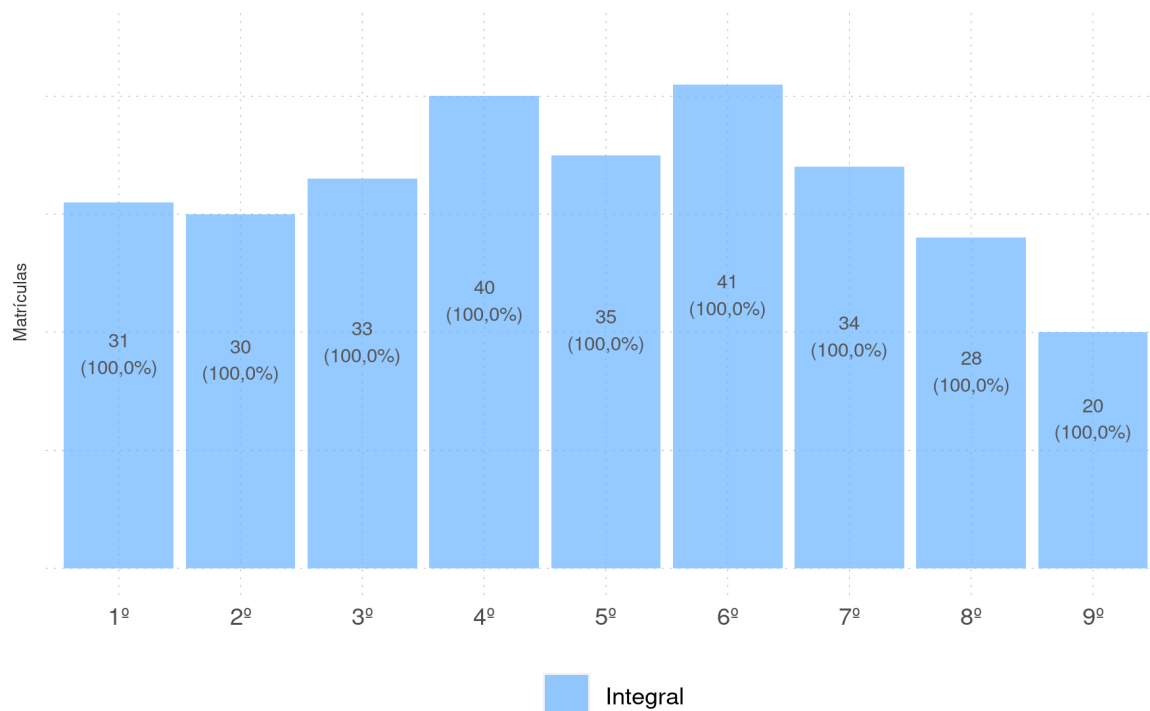

VILA NOVA DO PIAUÍ - PI

Diagnóstico Educacional

MATRÍCULAS 2020

Matrículas por ano do Ensino Fundamental Regular da rede pública

Por Turno e Tempo Integral