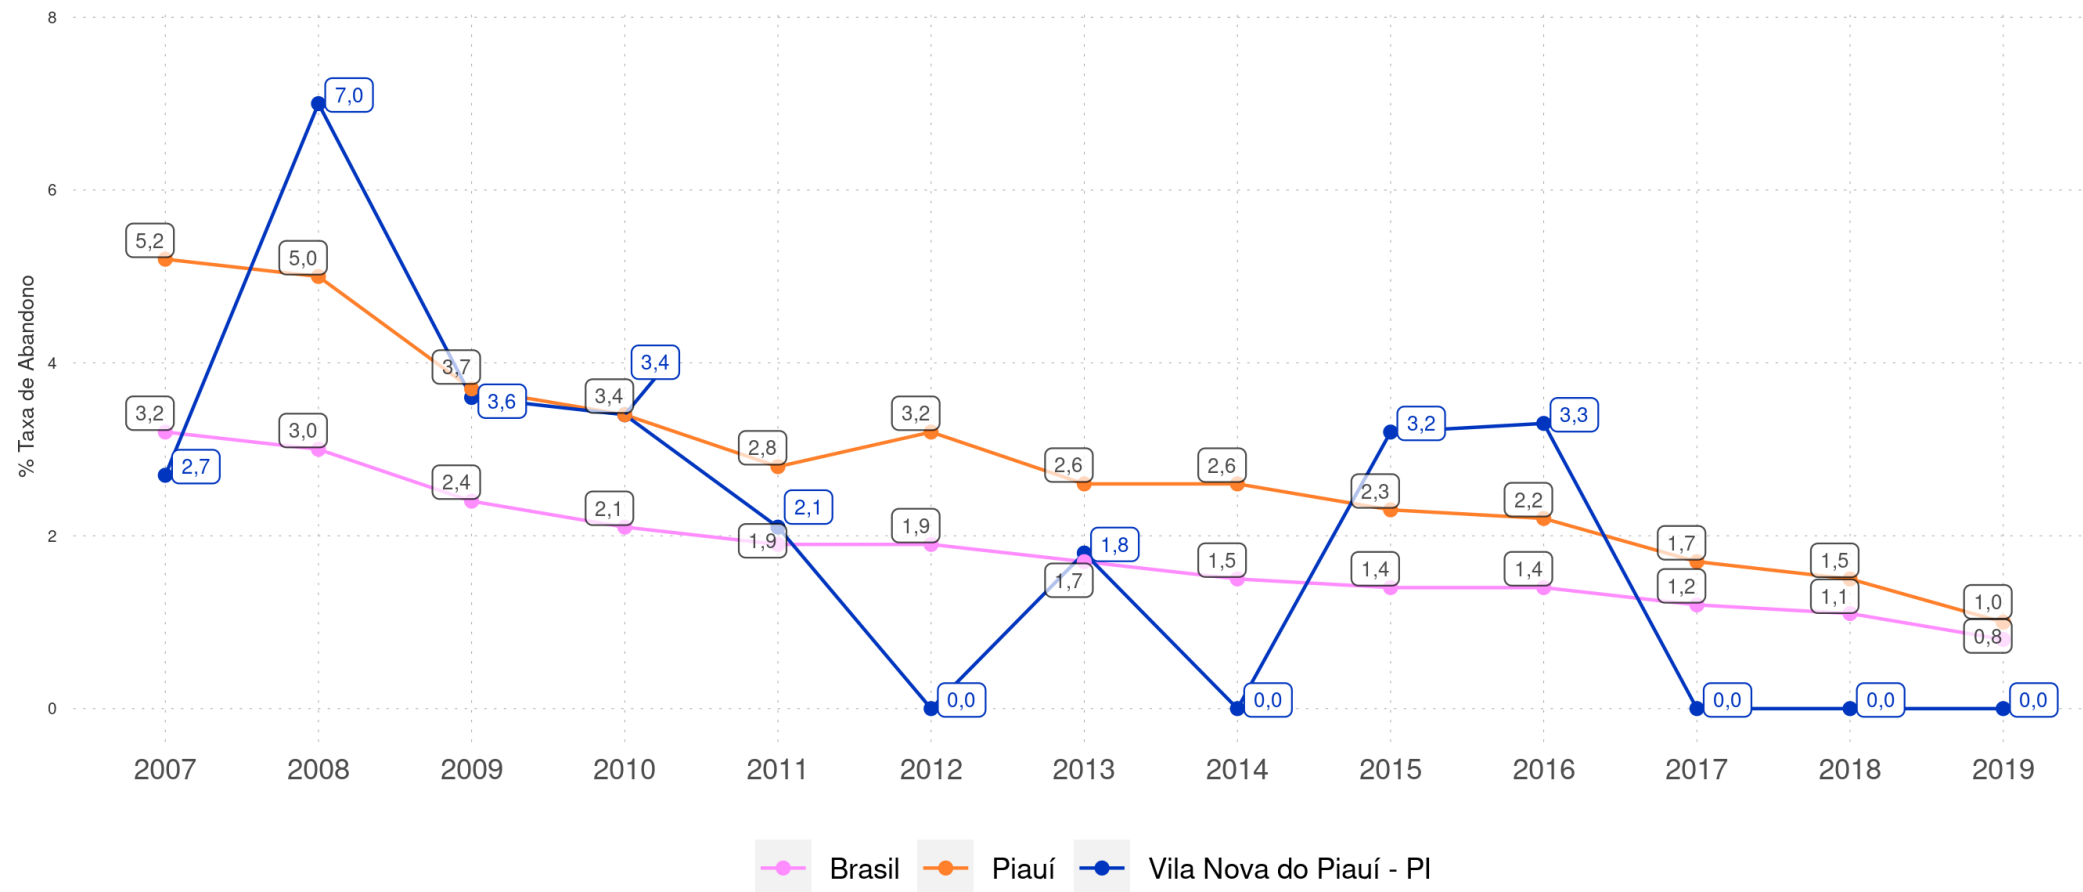

VILA NOVA DO PIAUÍ - PI

Diagnóstico Educacional

RENDIMENTO E MOVIMENTO

Evolução da Taxa de Abandono no 5º ano do Ensino Fundamental Regular da rede pública

VILA NOVA DO PIAUÍ - PI

Diagnóstico Educacional

RENDIMENTO E MOVIMENTO