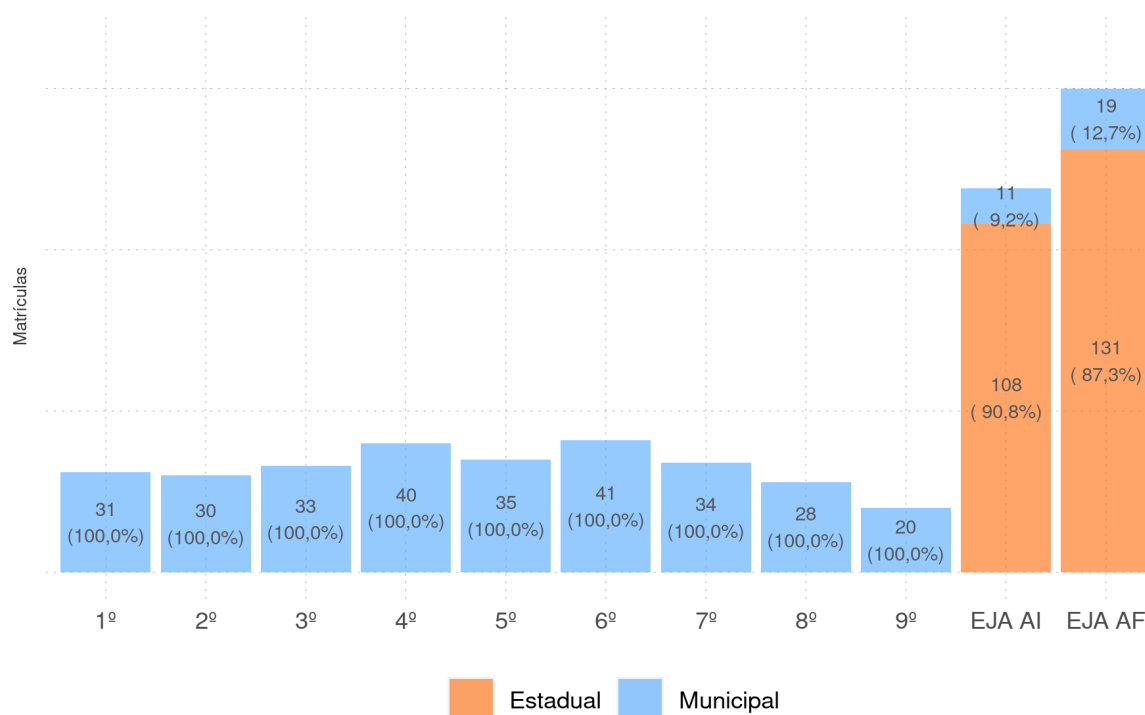

VILA NOVA DO PIAUÍ - PI

Diagnóstico Educacional

MATRÍCULAS 2020

Matrículas por ano do Ensino Regular e por fase da EJA, no Ensino Fundamental da rede pública

Por Rede