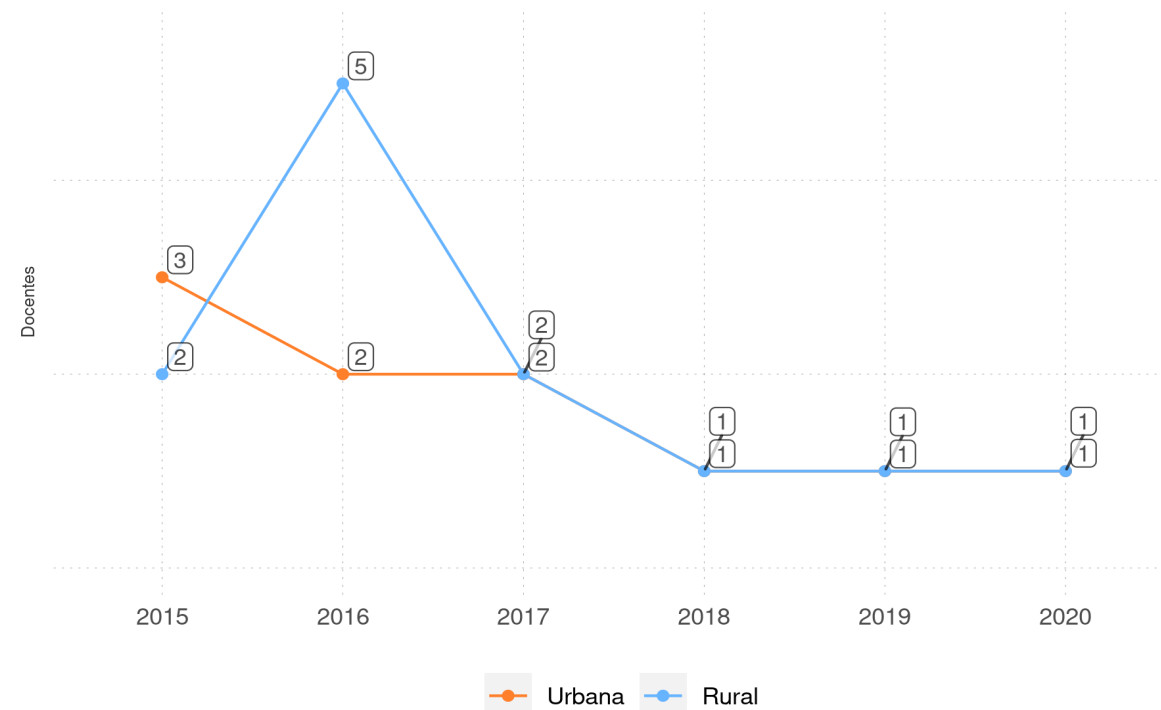

Por Localização