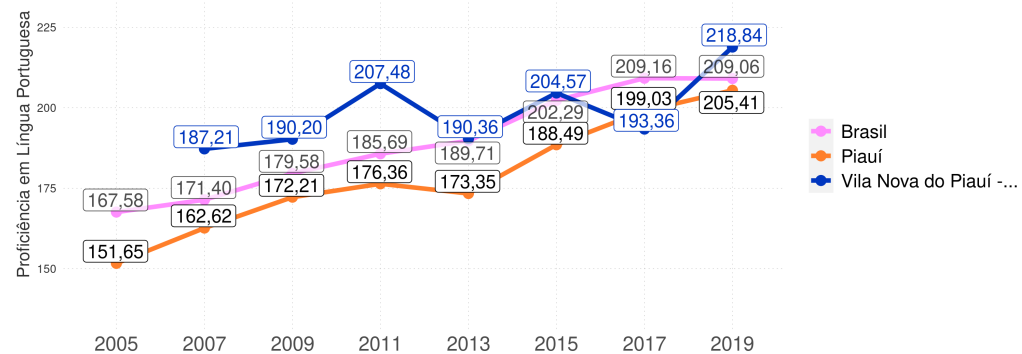

VILA NOVA DO PIAUÍ - PI

Diagnóstico Educacional

IDEB

Evolução dos componentes do Ideb dos Anos Iniciais do Ensino Fundamental - Rede Pública

Indicador de Rendimento (IP) / Média Harmônica das Taxas de Aprovação