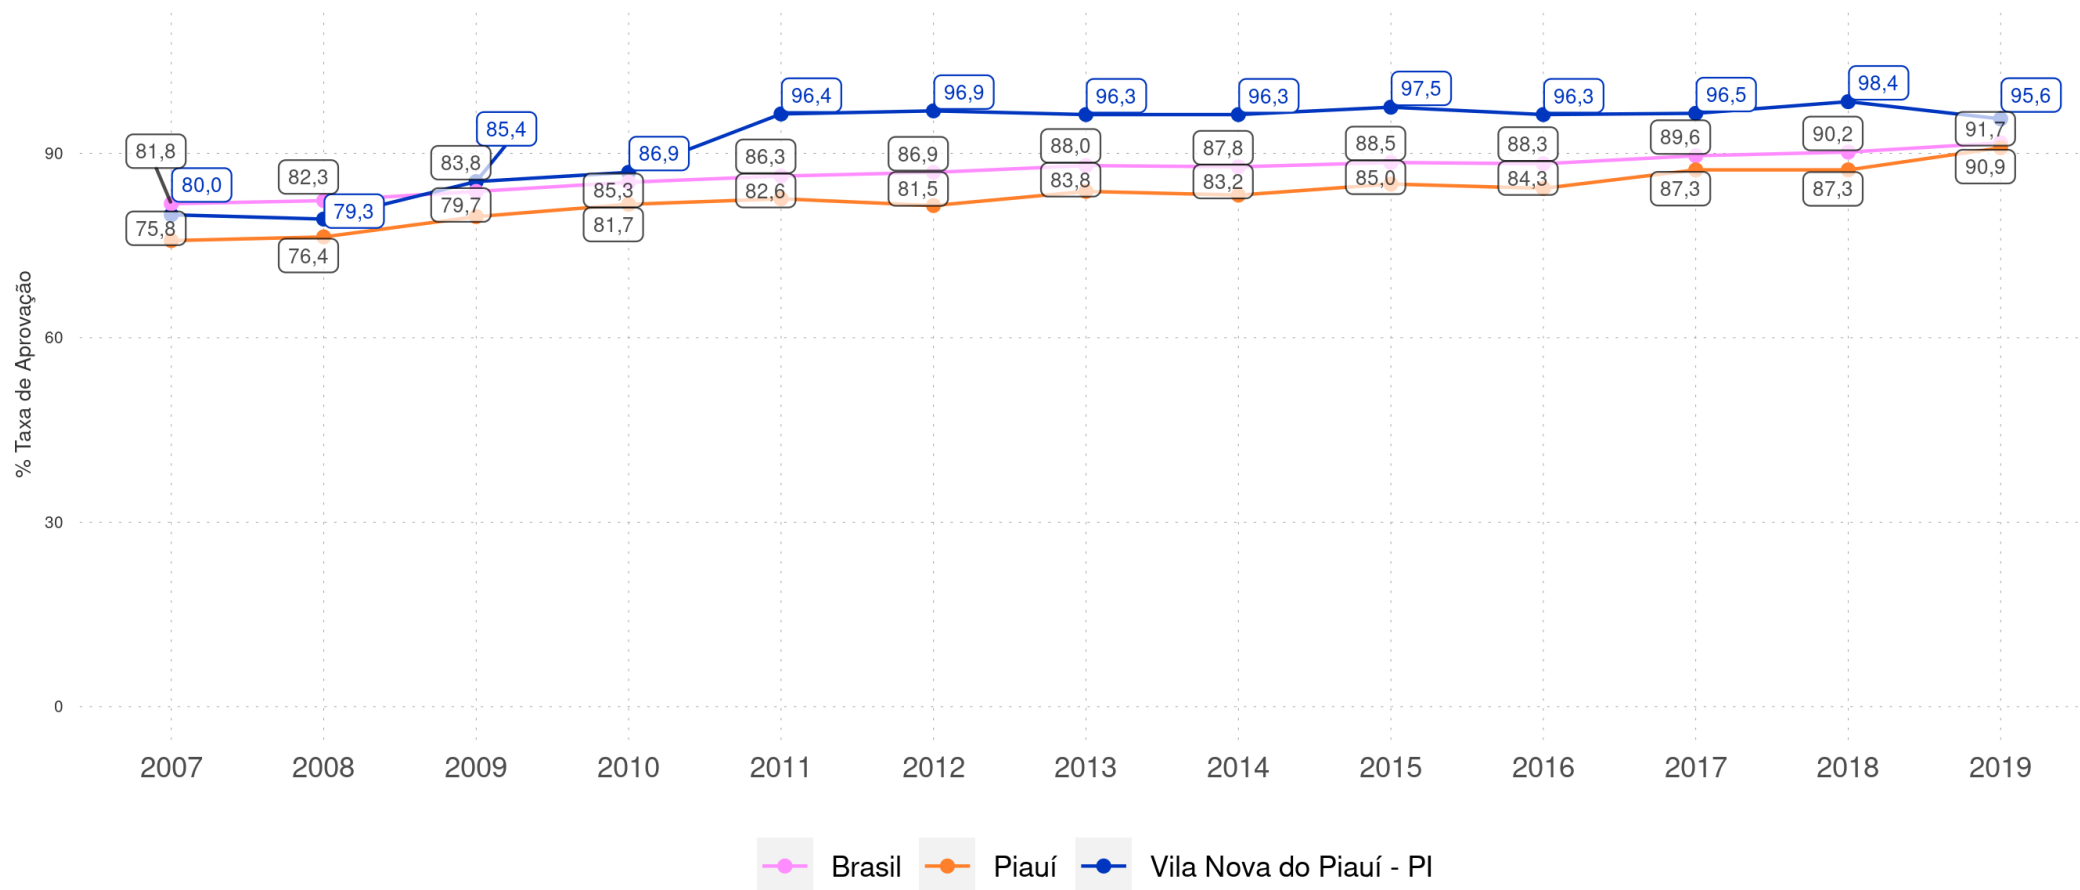

VILA NOVA DO PIAUÍ - PI

Diagnóstico Educacional

RENDIMENTO E MOVIMENTO

Evolução da Taxa de Aprovação no Ensino Fundamental Regular da rede pública