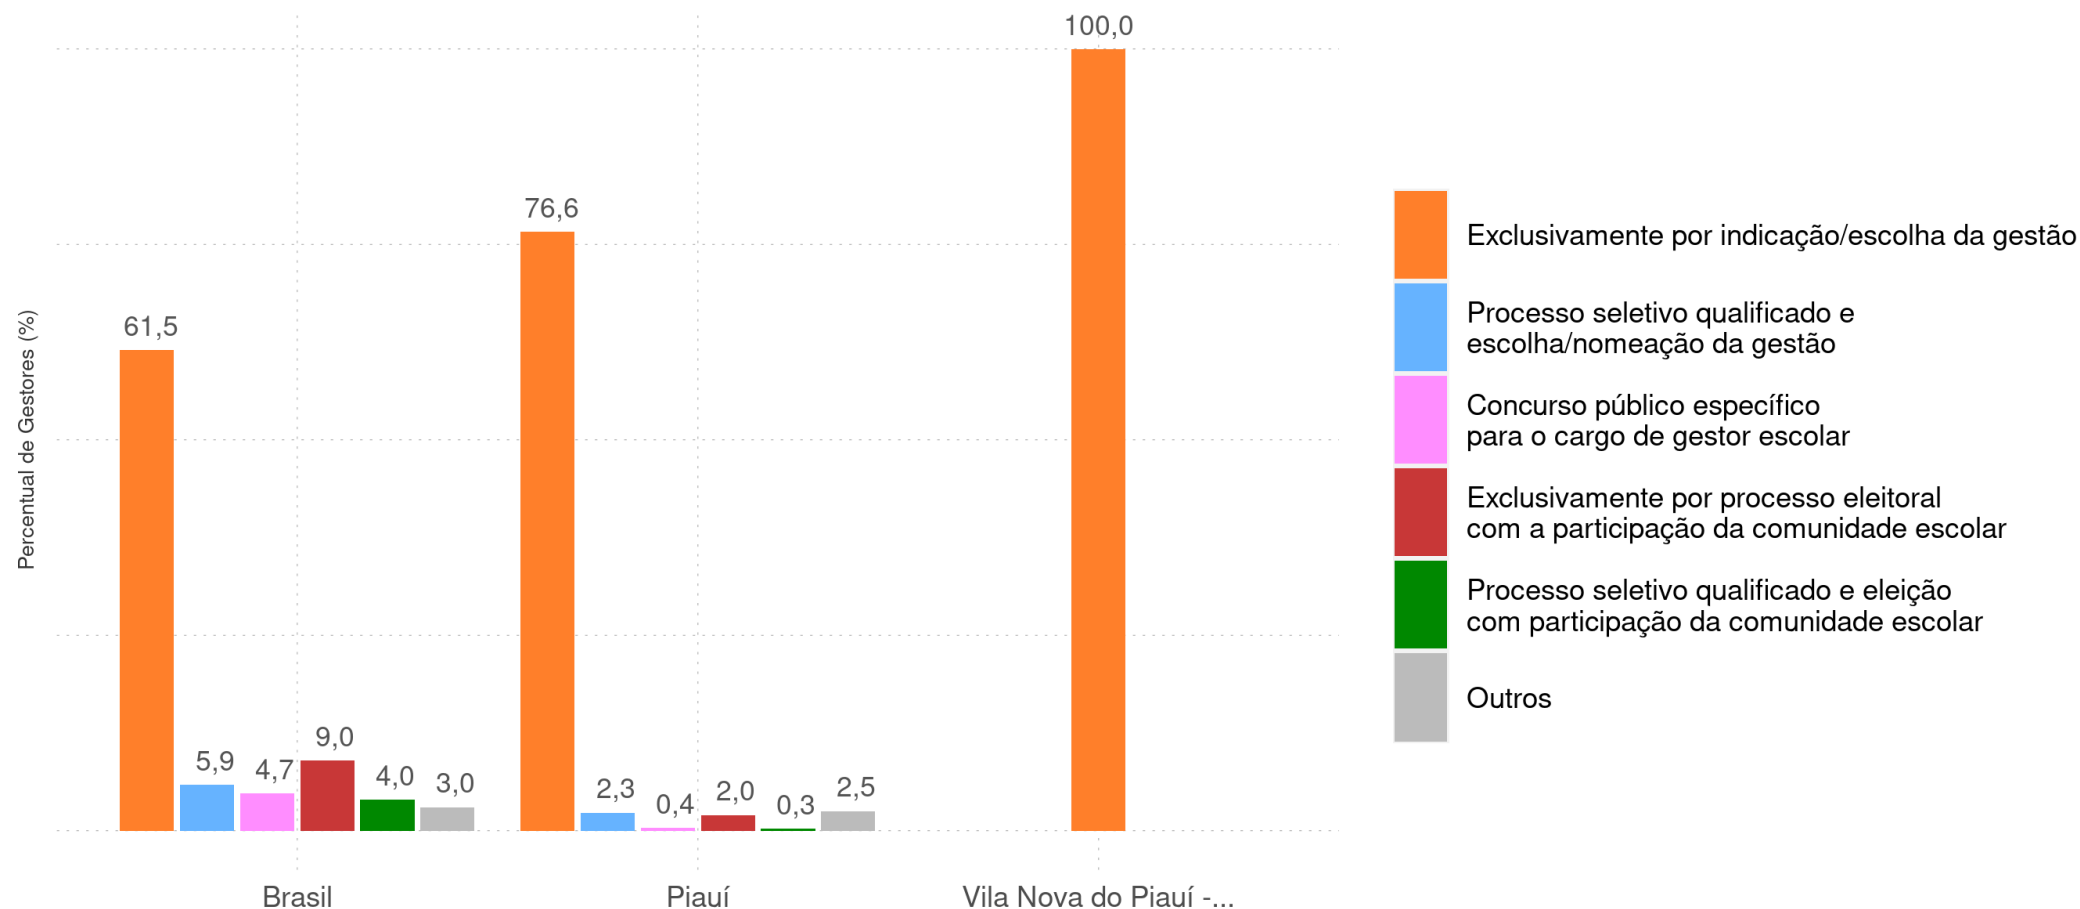

VILA NOVA DO PIAUÍ - PI

Diagnóstico Educacional

GESTORES 2020

Percentual de gestores em escolas com Ed. Infantil e Ens. Fundamental, das redes municipais, por tipo de acesso ao cargo