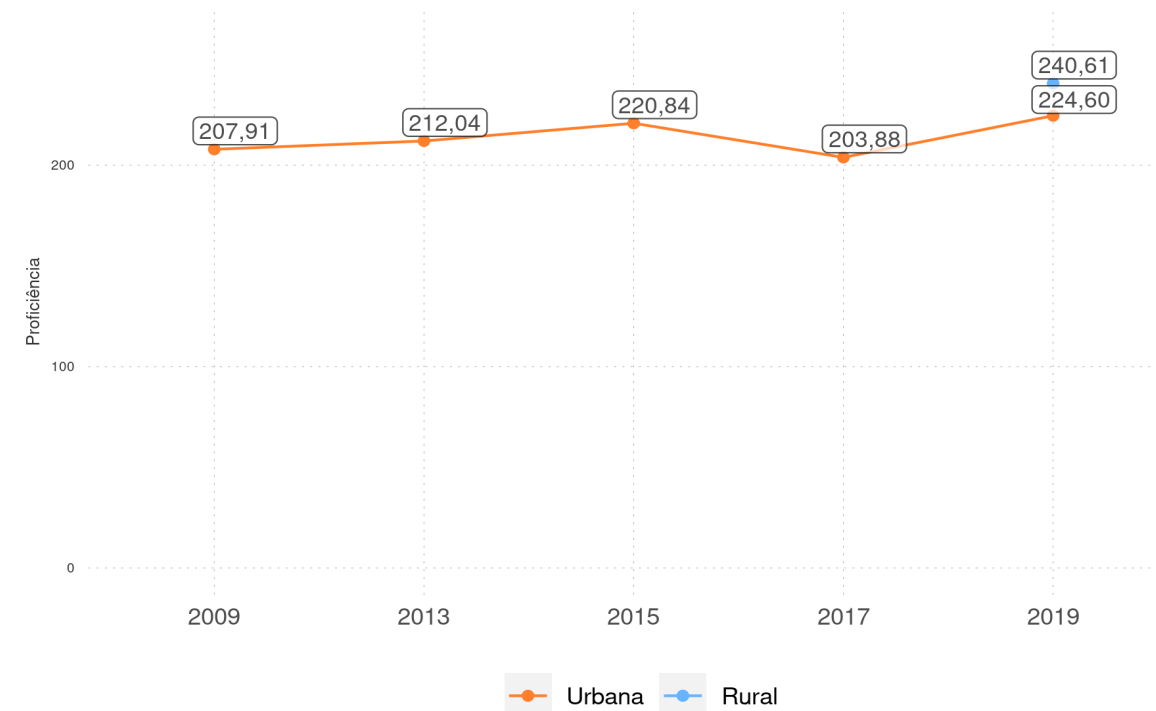

Por Localização