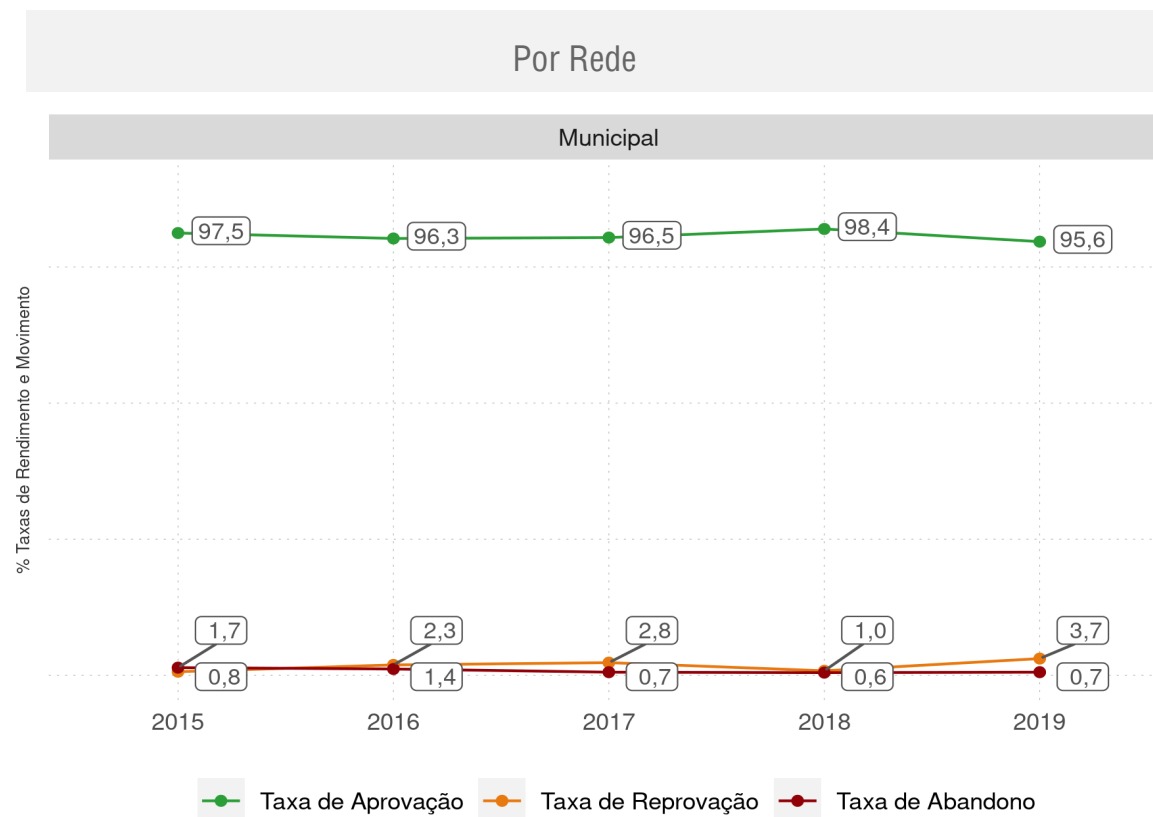

VILA NOVA DO PIAUÍ - PI

Diagnóstico Educacional

RENDIMENTO E MOVIMENTO

Evolução das Taxas de Rendimento e Movimento no Ensino Fundamental Regular da Rede Pública