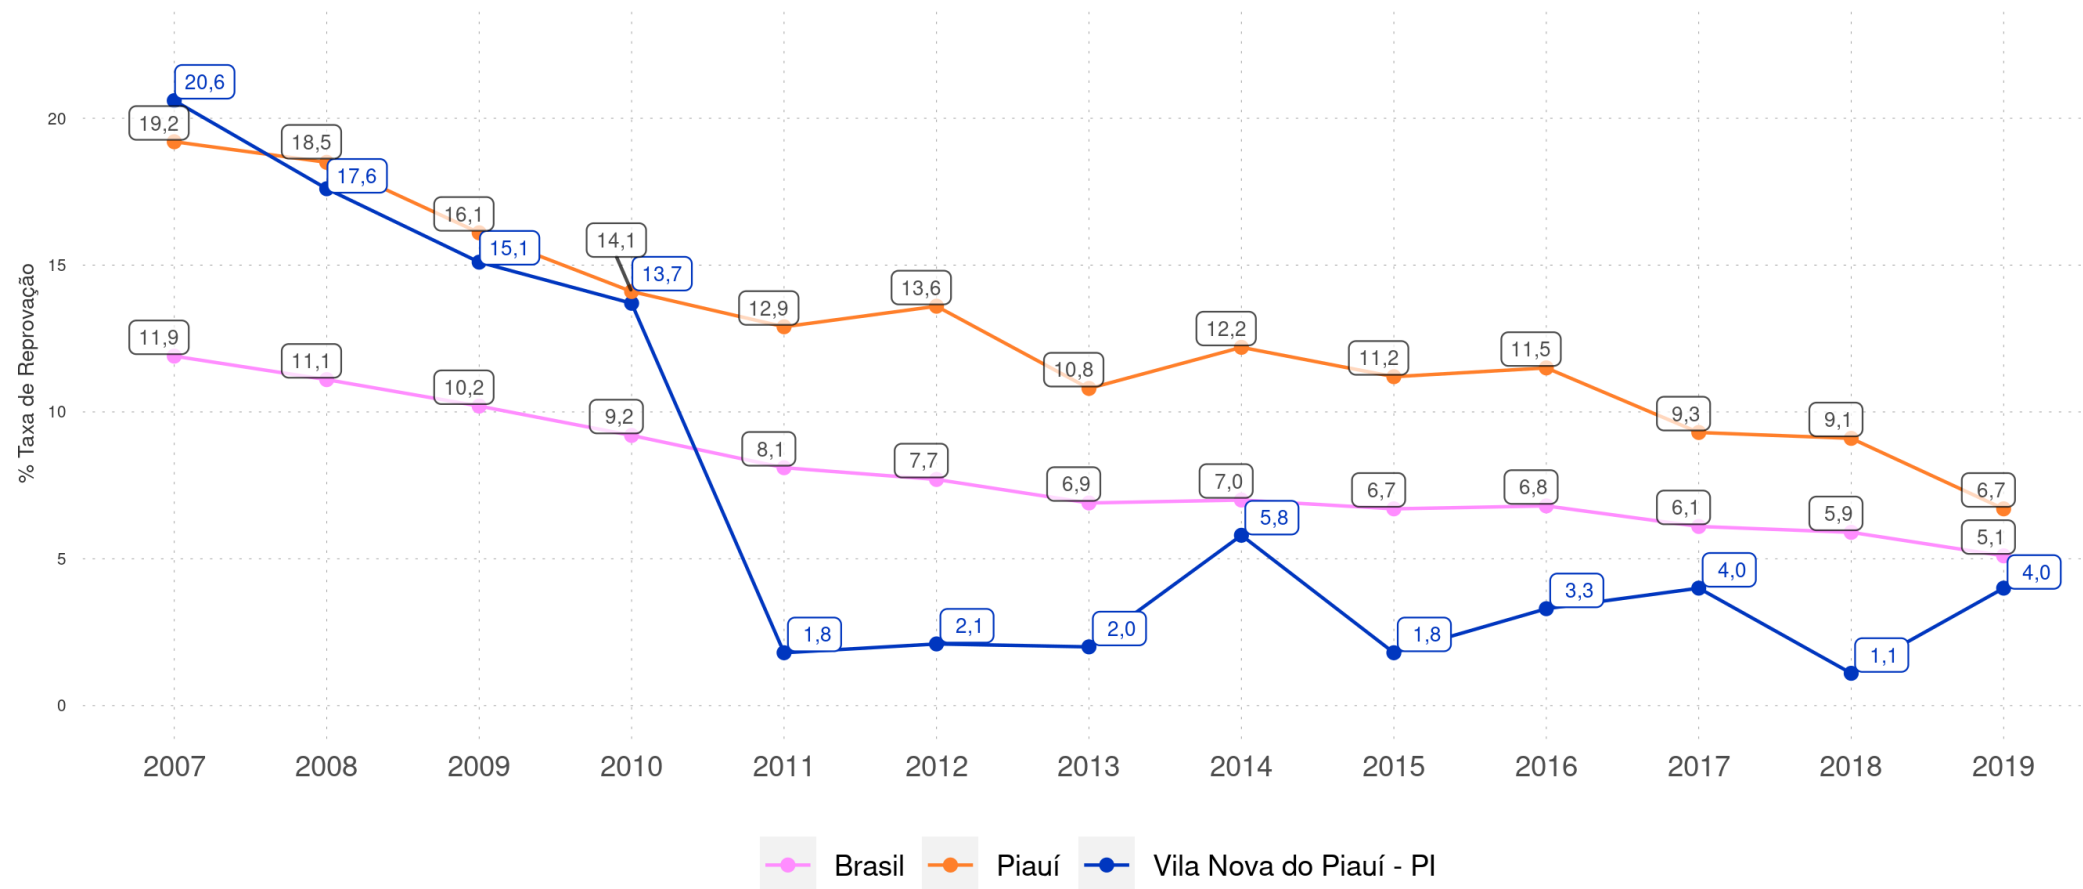

VILA NOVA DO PIAUÍ - PI

Diagnóstico Educacional

RENDIMENTO E MOVIMENTO

Evolução da Taxa de Reprovação nos Anos Iniciais Ensino Fundamental Regular da rede pública