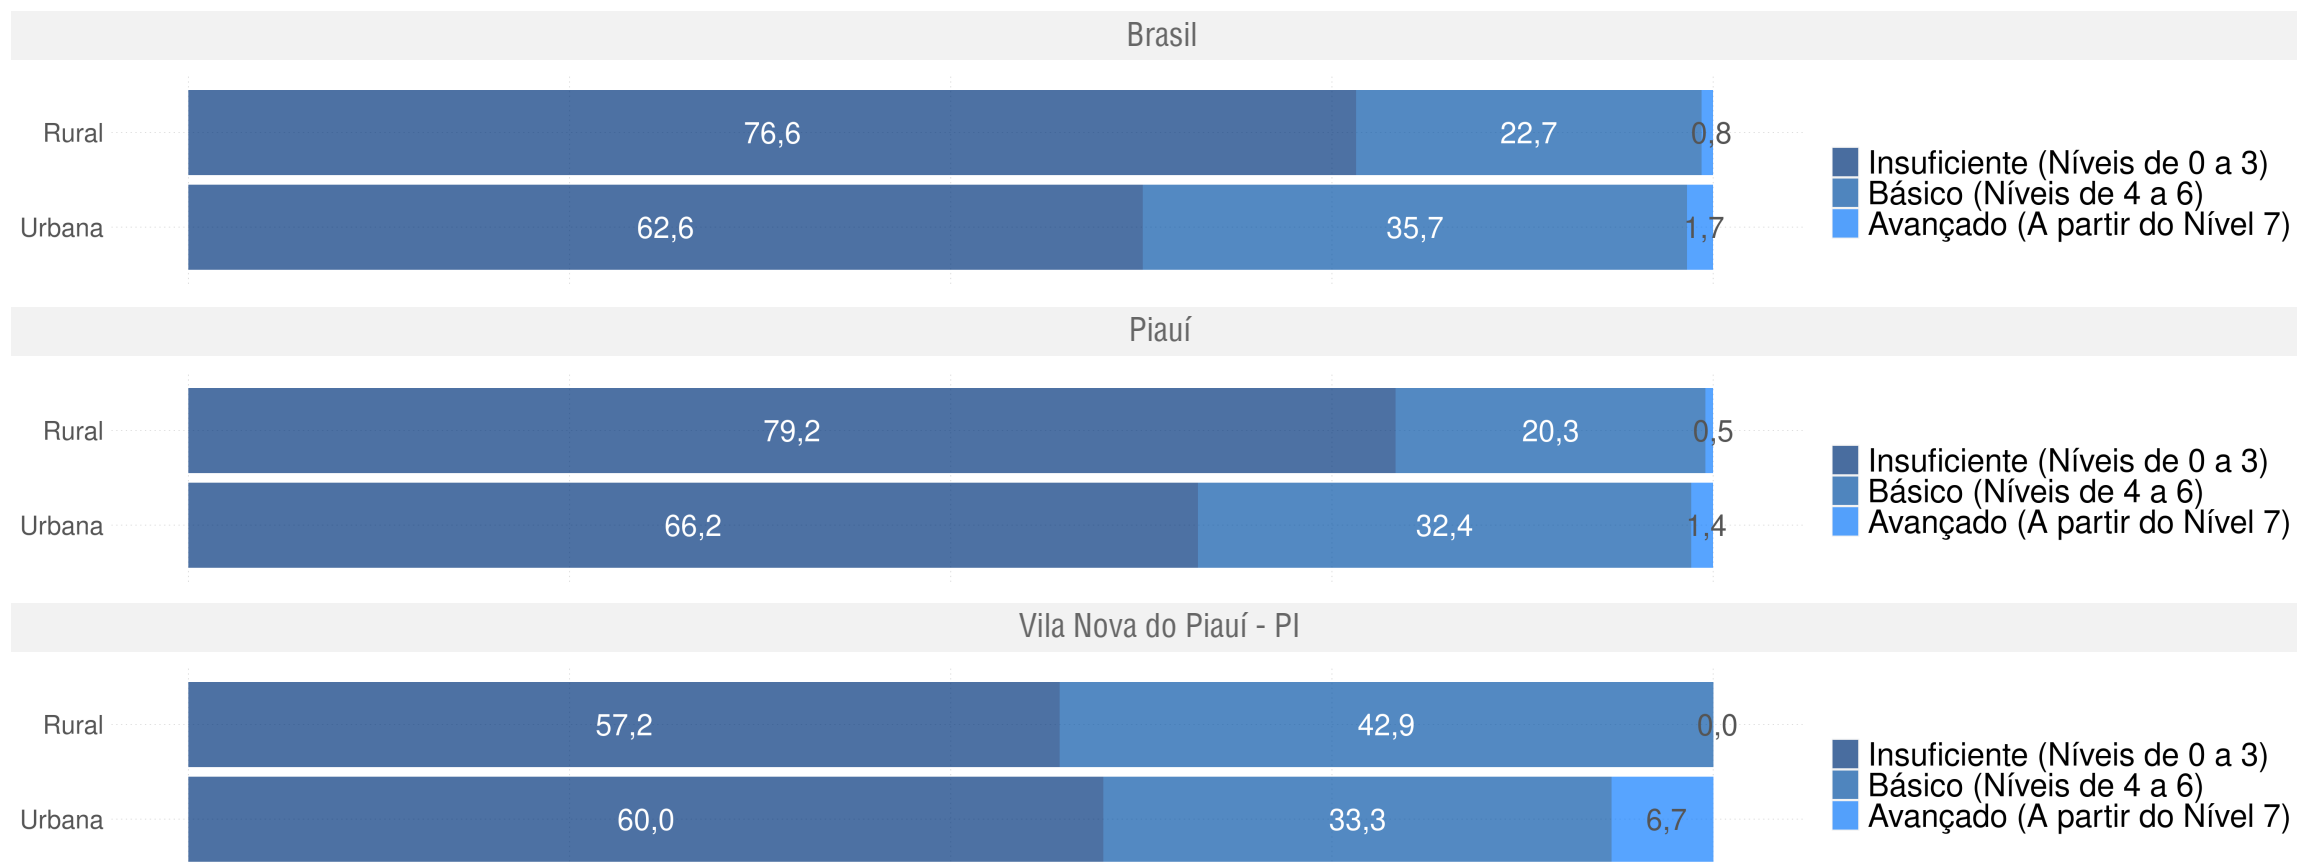

Diagnóstico Educacional

SAEB 2019

Distribuição percentual dos alunos do 9º ano por Padrão de Proficiência em L. Portuguesa e por Rede

VILA NOVA DO PIAUÍ - PI

Diagnóstico Educacional

SAEB 2019

Distribuição percentual dos alunos do 9º ano por Padrão de Proficiência em L. Portuguesa e por Localização - Rede Pública

VILA NOVA DO PIAUÍ - PI

Diagnóstico Educacional

SAEB

Evolução da proficiência do 5º ano em Matemática - Rede Pública

VILA NOVA DO PIAUÍ - PI

Diagnóstico Educacional

SAEB

Evolução da proficiência do 5º ano em Matemática - Rede Pública