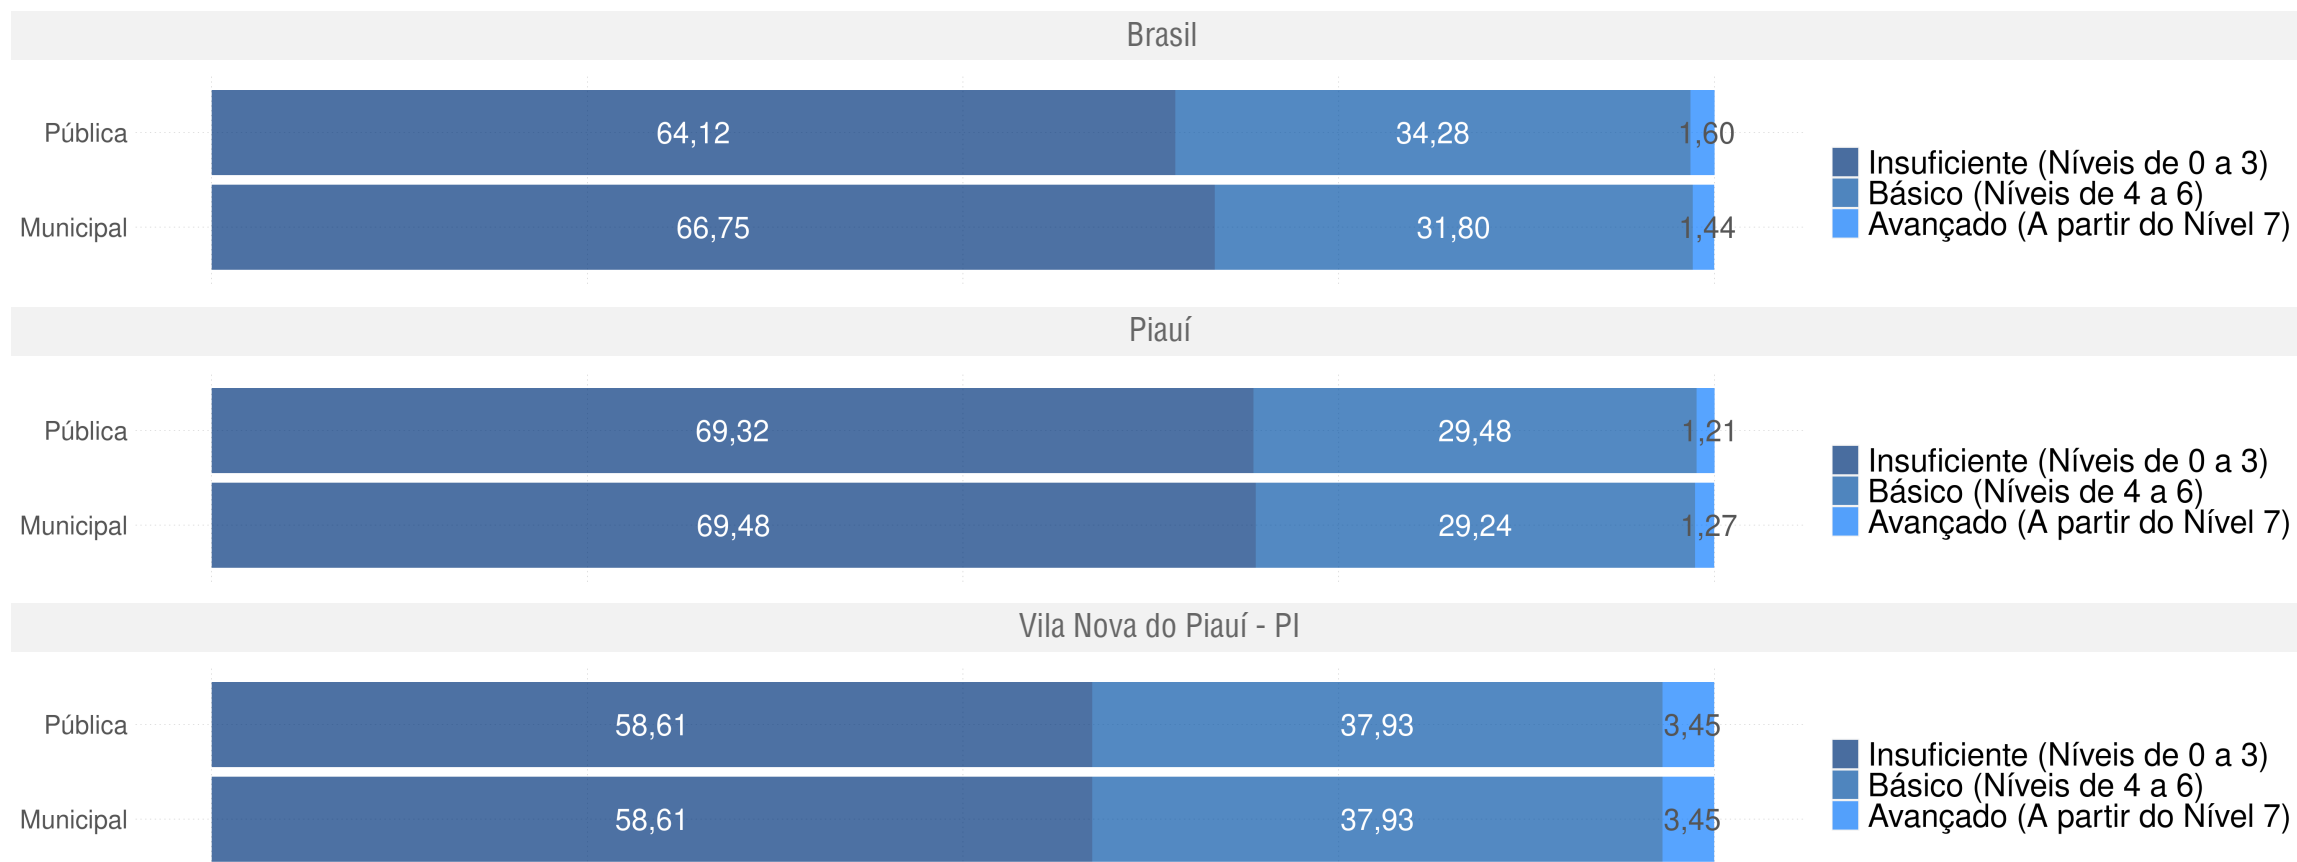

VILA NOVA DO PIAUÍ - PI

Diagnóstico Educacional

SAEB 2019

Distribuição percentual dos alunos do 9º ano por Padrão de Proficiência em L. Portuguesa e por Rede