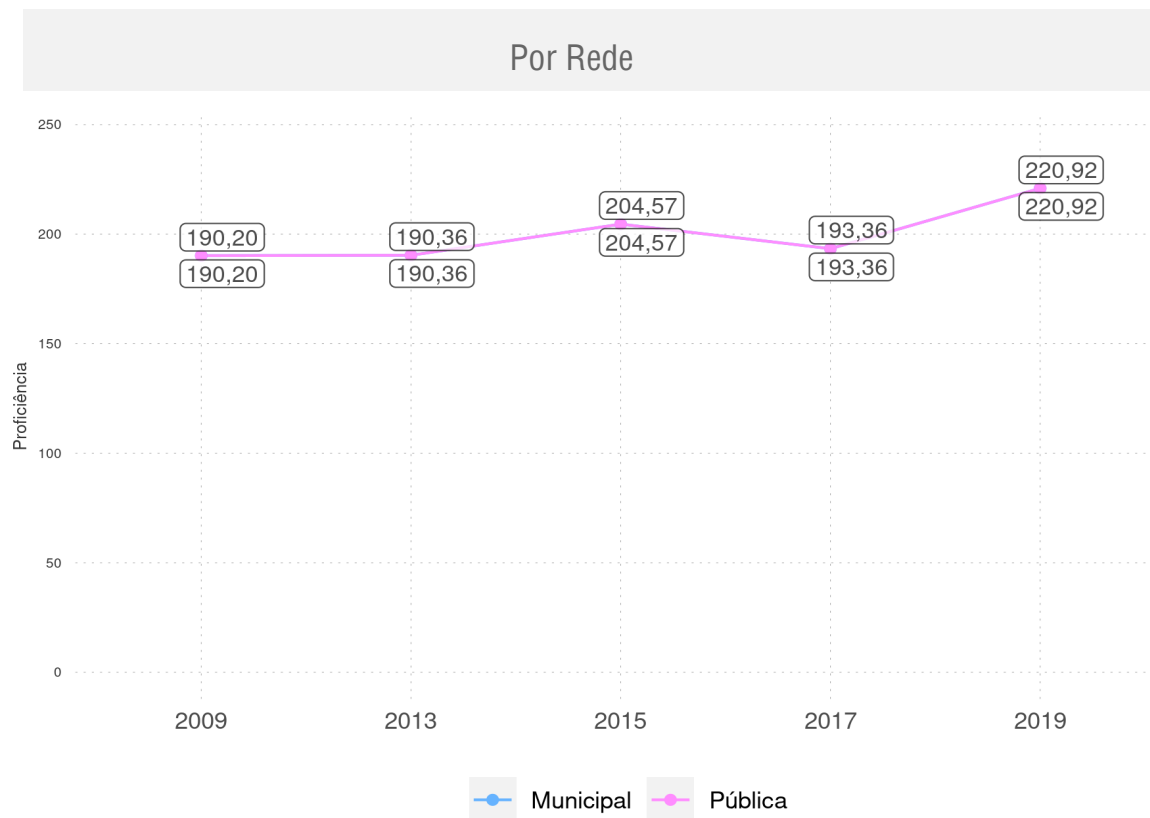

Evolução da proficiência do 5º ano em L. Portuguesa - Rede Pública

VILA NOVA DO PIAUÍ - PI

Diagnóstico Educacional

SAEB

Evolução da proficiência do 5º ano em L. Portuguesa - Rede Pública

VILA NOVA DO PIAUÍ - PI