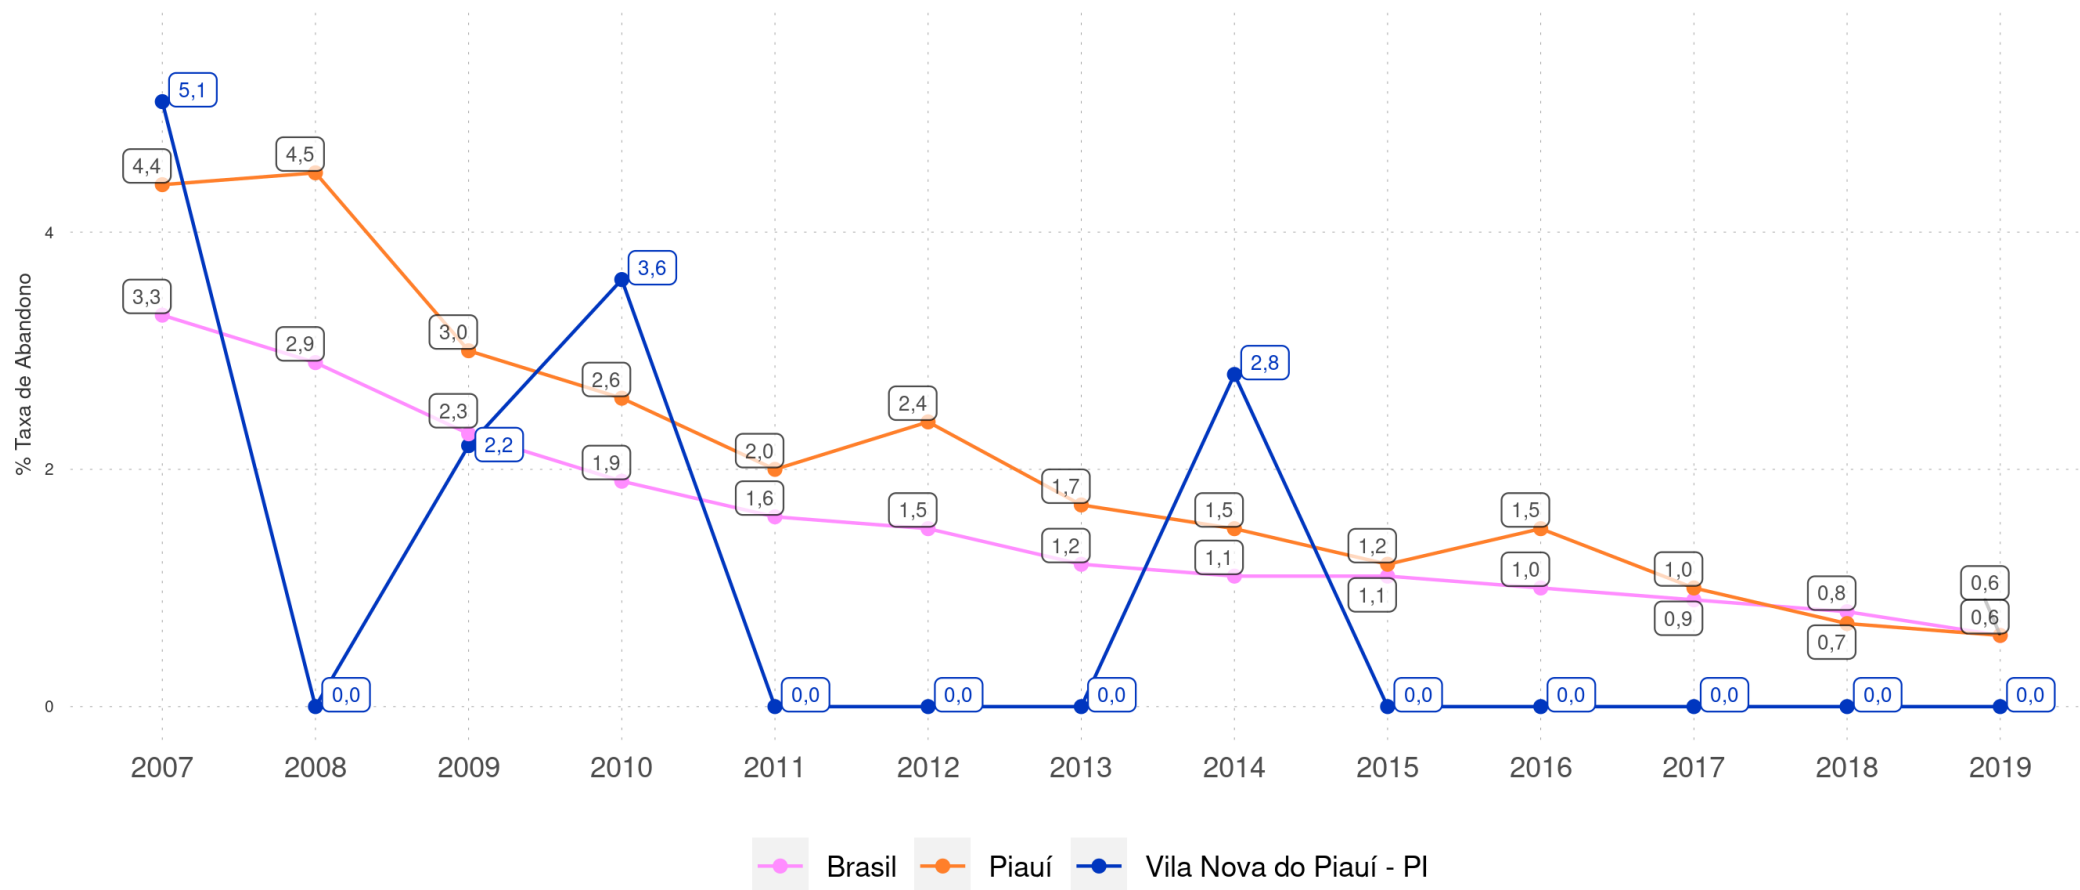

VILA NOVA DO PIAUÍ - PI

Diagnóstico Educacional

RENDIMENTO E MOVIMENTO

Evolução da Taxa de Abandono no 1º ano do Ensino Fundamental Regular da rede pública