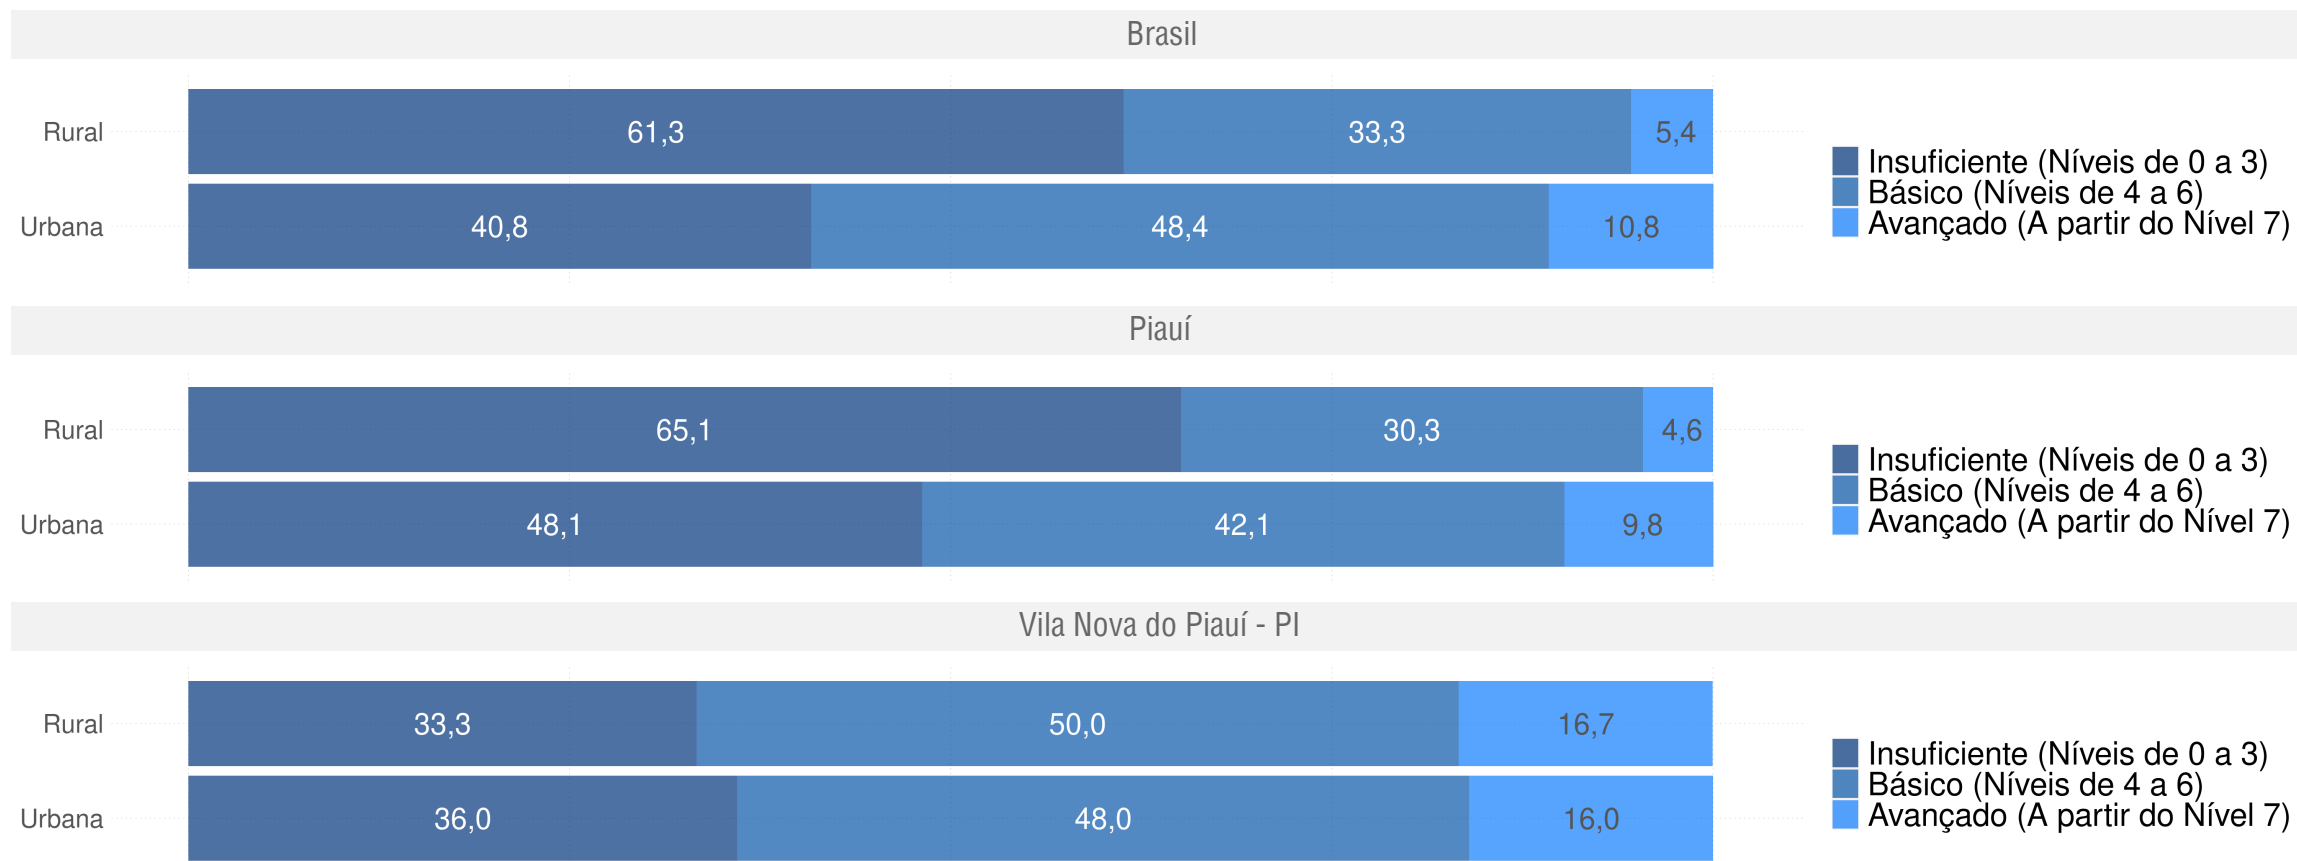

SAEB 2019

Distribuição percentual dos alunos do 5º ano por Padrão de Proficiência em L. Portuguesa e por Rede

VILA NOVA DO PIAUÍ - PI

Diagnóstico Educacional

SAEB 2019

Distribuição percentual dos alunos do 5º ano por Padrão de Proficiência em L. Portuguesa e por Localização - Rede Pública

VILA NOVA DO PIAUÍ - PI

Diagnóstico Educacional

SAEB

Evolução da proficiência do 9º ano em L. Portuguesa - Rede Pública

VILA NOVA DO PIAUÍ - PI

Diagnóstico Educacional

SAEB

Evolução da proficiência do 9º ano em L. Portuguesa - Rede Pública