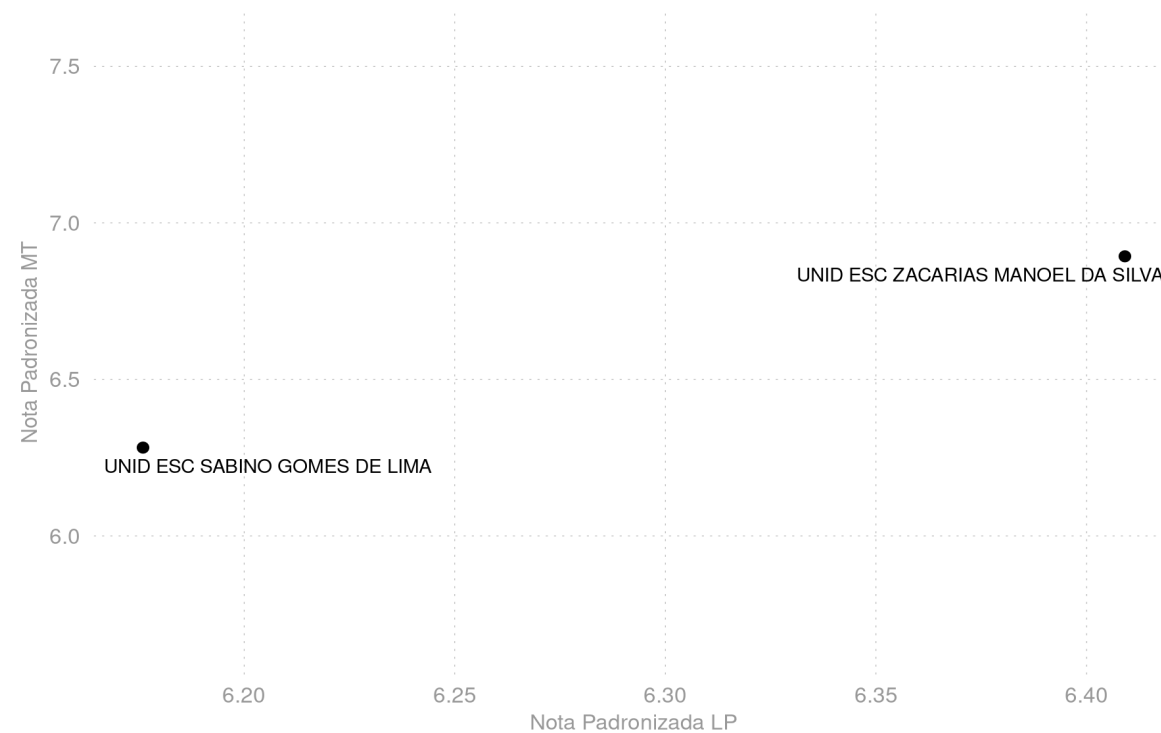

Português x Matemática