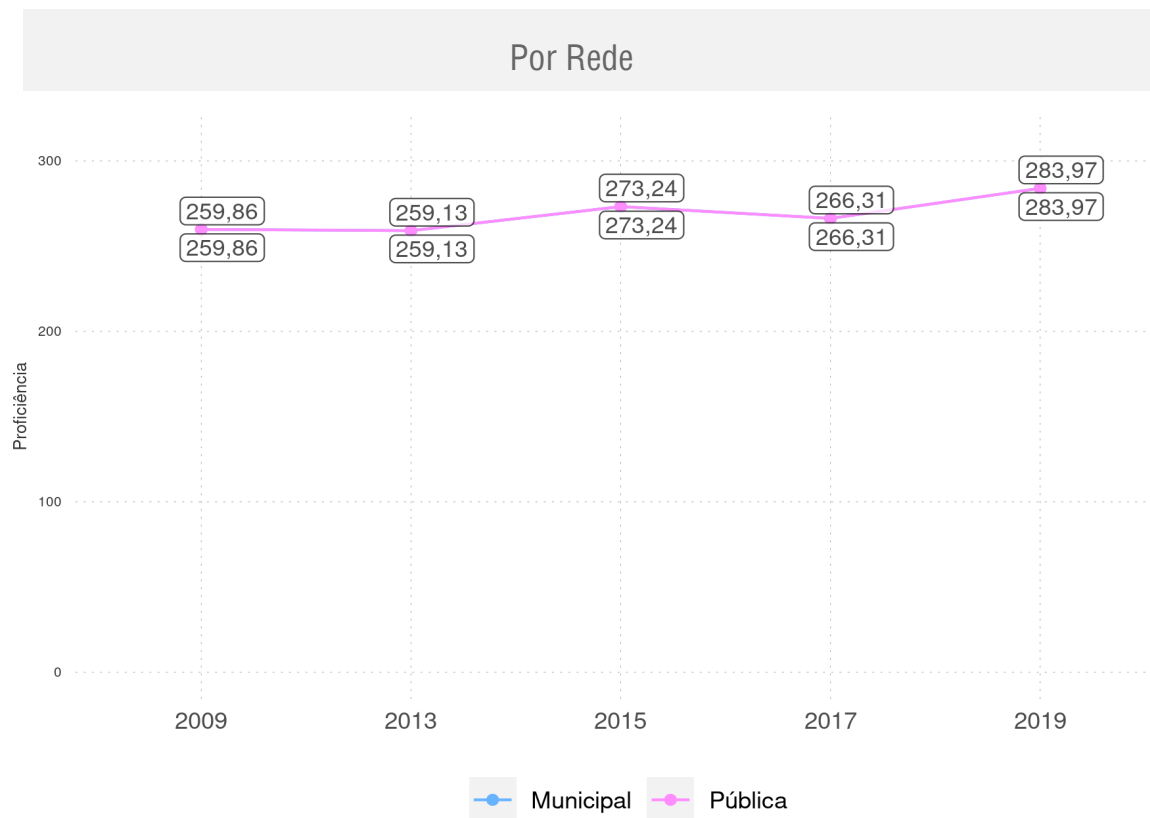

VILA NOVA DO PIAUÍ - PI

Diagnóstico Educacional

SAEB

Evolução da proficiência do 9º ano em Matemática - Rede Pública

VILA NOVA DO PIAUÍ - PI

Diagnóstico Educacional

SAEB

Evolução da proficiência do 9º ano em Matemática - Rede Pública