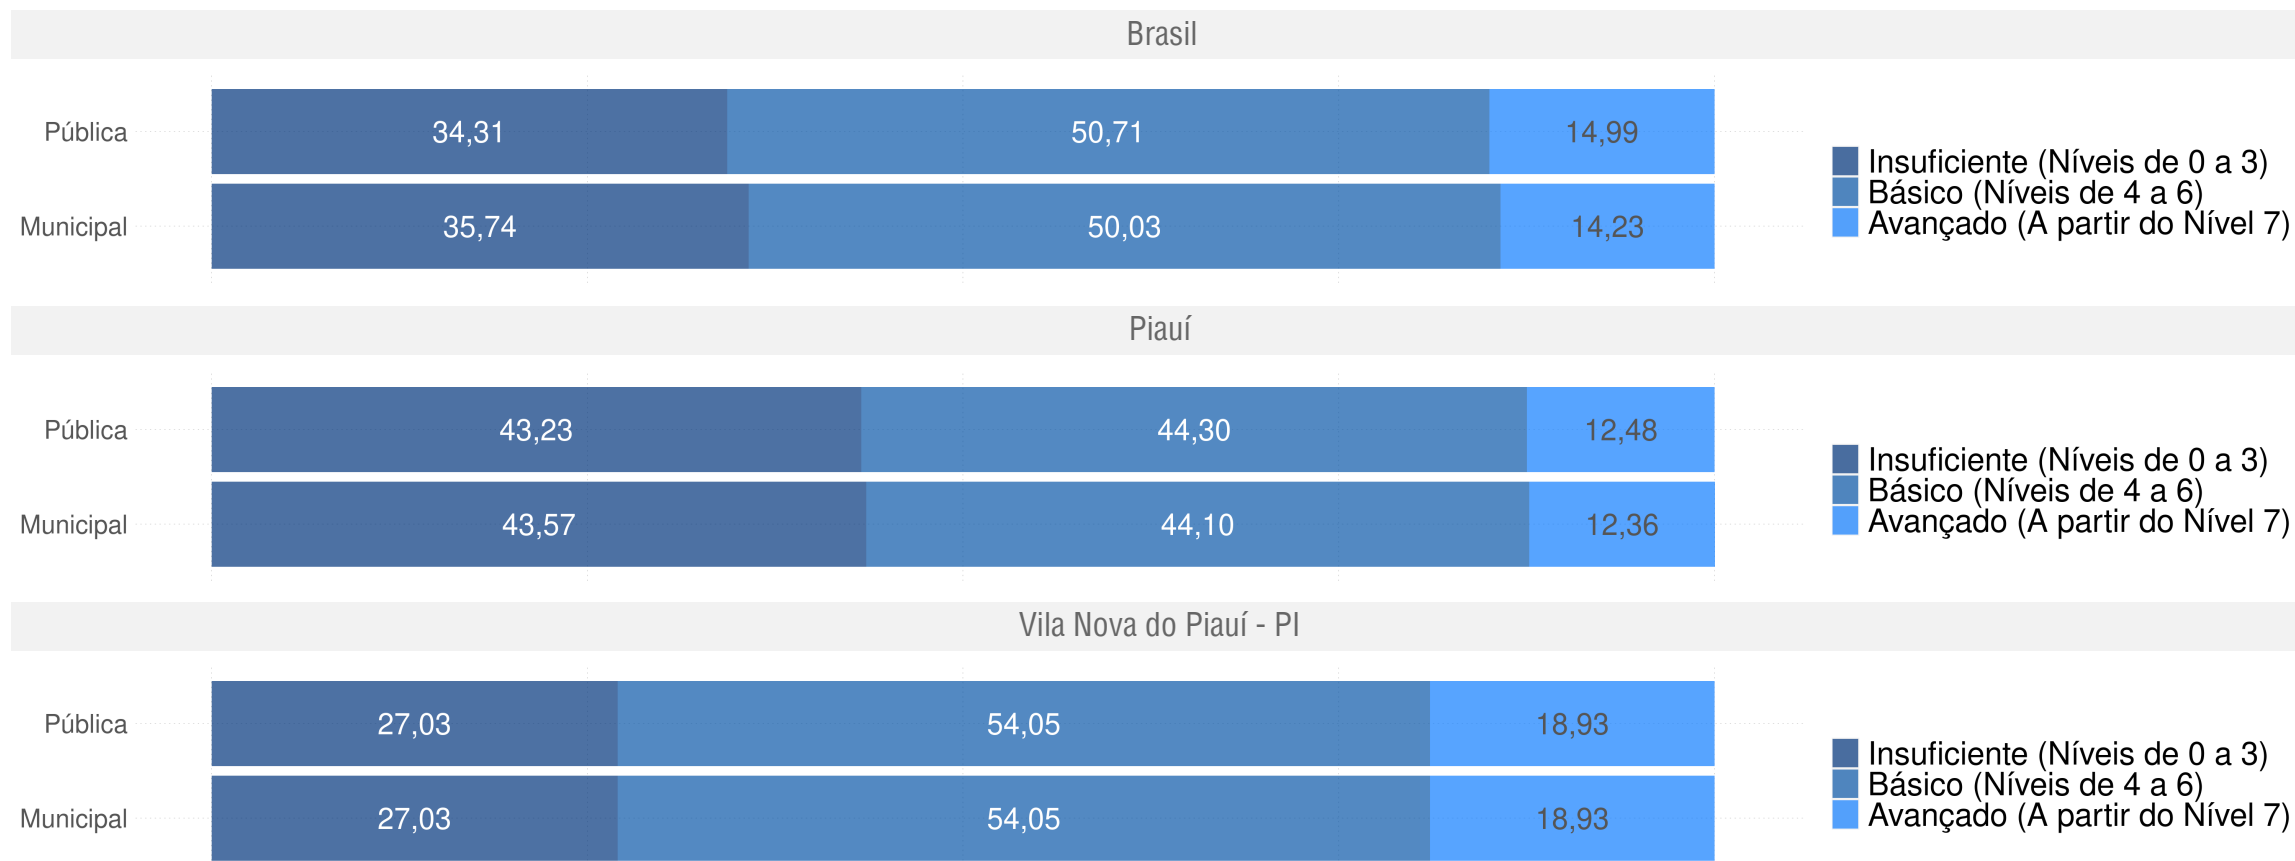

VILA NOVA DO PIAUÍ - PI

Diagnóstico Educacional

SAEB 2019

Distribuição percentual dos alunos do 5º ano por Padrão de Proficiência em Matemática e por Rede