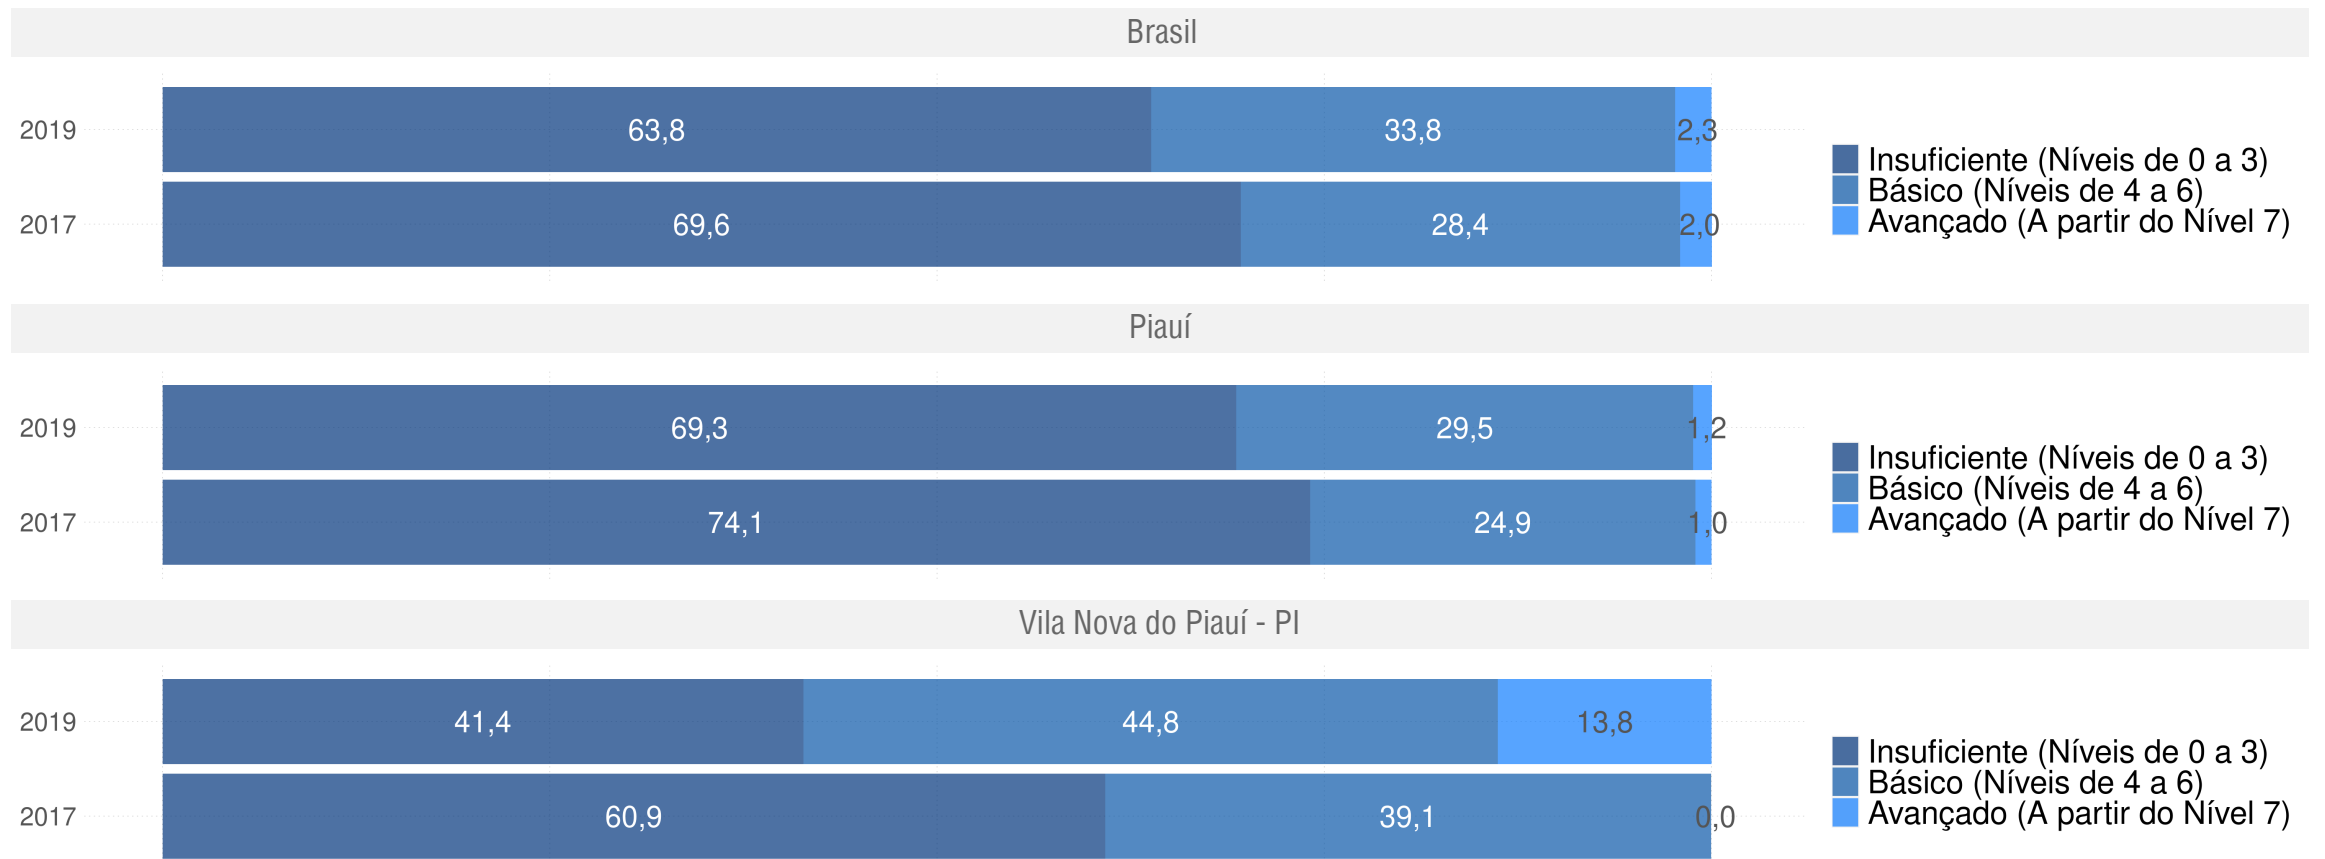

VILA NOVA DO PIAUÍ - PI

Diagnóstico Educacional

SAEB

Distribuição percentual dos alunos do 9º ano por Padrão de Proficiência em Matemática - Comparativo 2017 x 2019 - Rede Pública