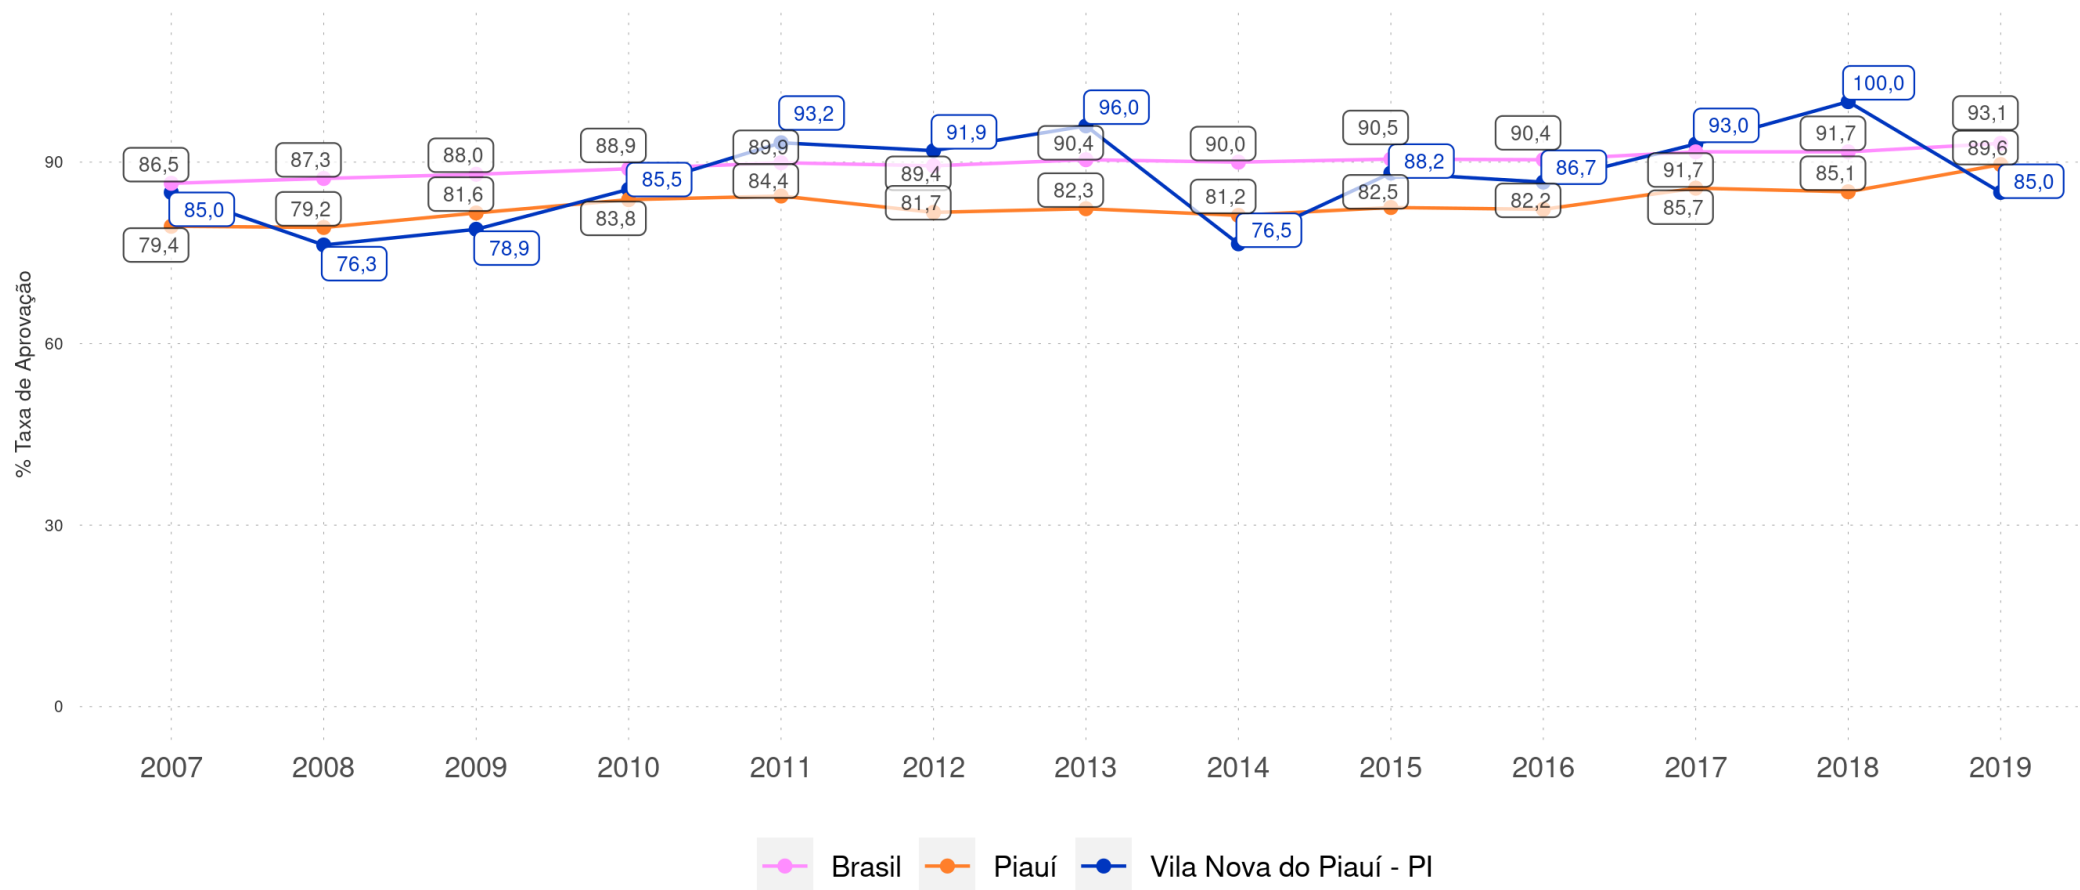

VILA NOVA DO PIAUÍ - PI

Diagnóstico Educacional

RENDIMENTO E MOVIMENTO

Evolução da Taxa de Aprovação no 4º ano do Ensino Fundamental Regular da rede pública

VILA NOVA DO PIAUÍ - PI

Diagnóstico Educacional

RENDIMENTO E MOVIMENTO