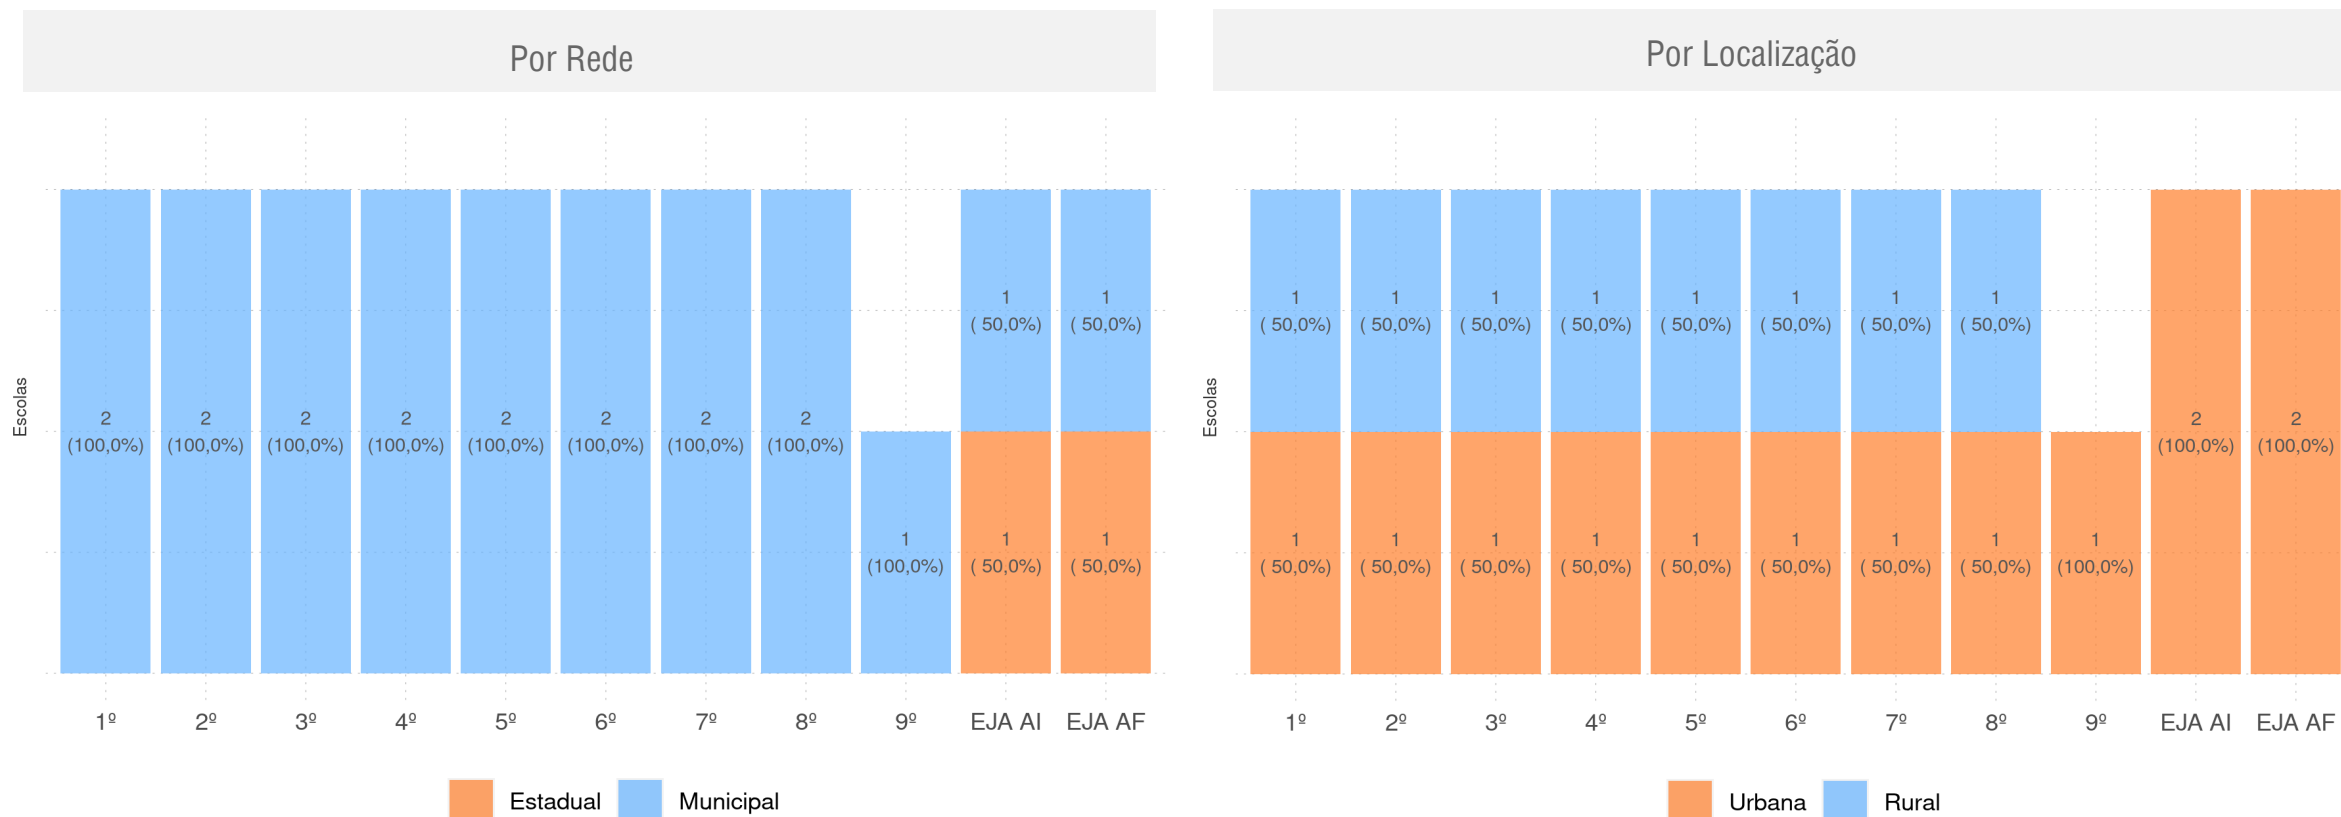

Número de escolas por ano de oferta no Ensino Regular e por fase de oferta da EJA, no Ensino Fundamental da rede pública

VILA NOVA DO PIAUÍ - PI

Diagnóstico Educacional

ESCOLAS 2020

Número de escolas por ano de oferta no Ensino Regular e por fase de oferta da EJA, no Ensino Fundamental da rede pública