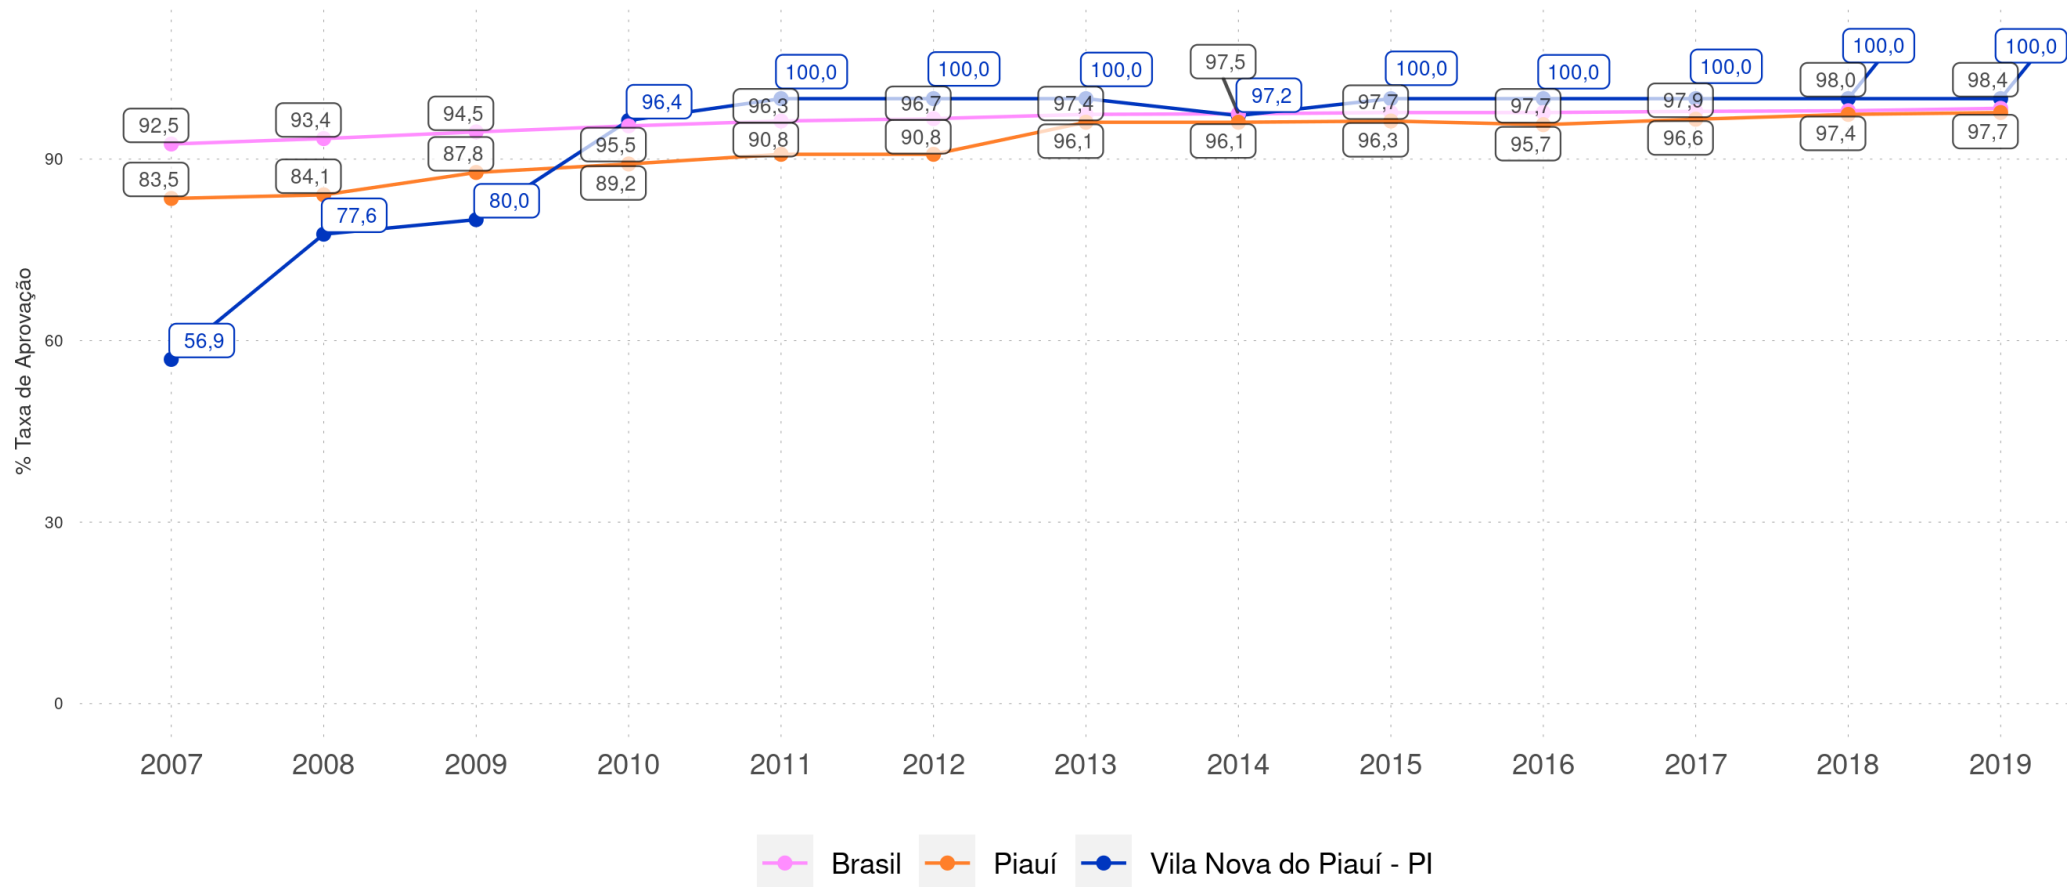

VILA NOVA DO PIAUÍ - PI

Diagnóstico Educacional

RENDIMENTO E MOVIMENTO

Evolução da Taxa de Aprovação no 1º ano do Ensino Fundamental Regular da rede pública