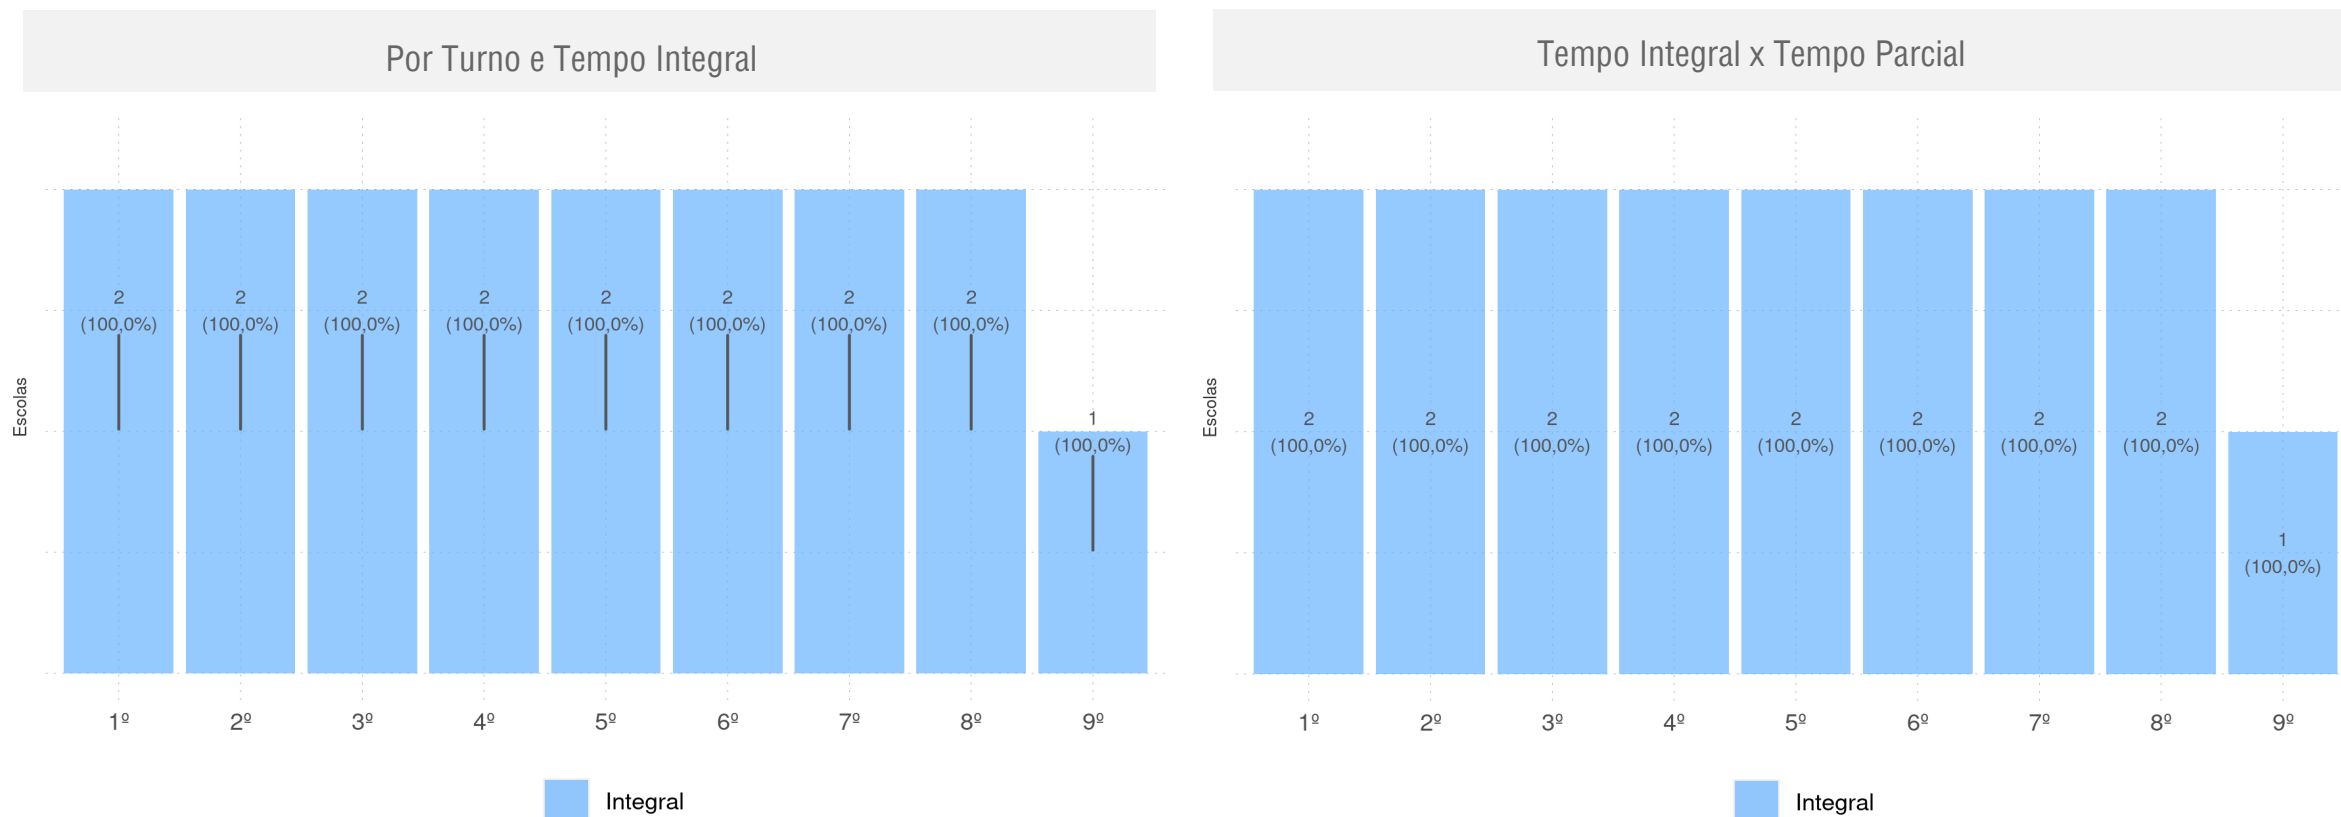

VILA NOVA DO PIAUÍ - PI

Diagnóstico Educacional

ESCOLAS 2020

Número de escolas por ano de oferta no Ensino Fundamental Regular da rede pública