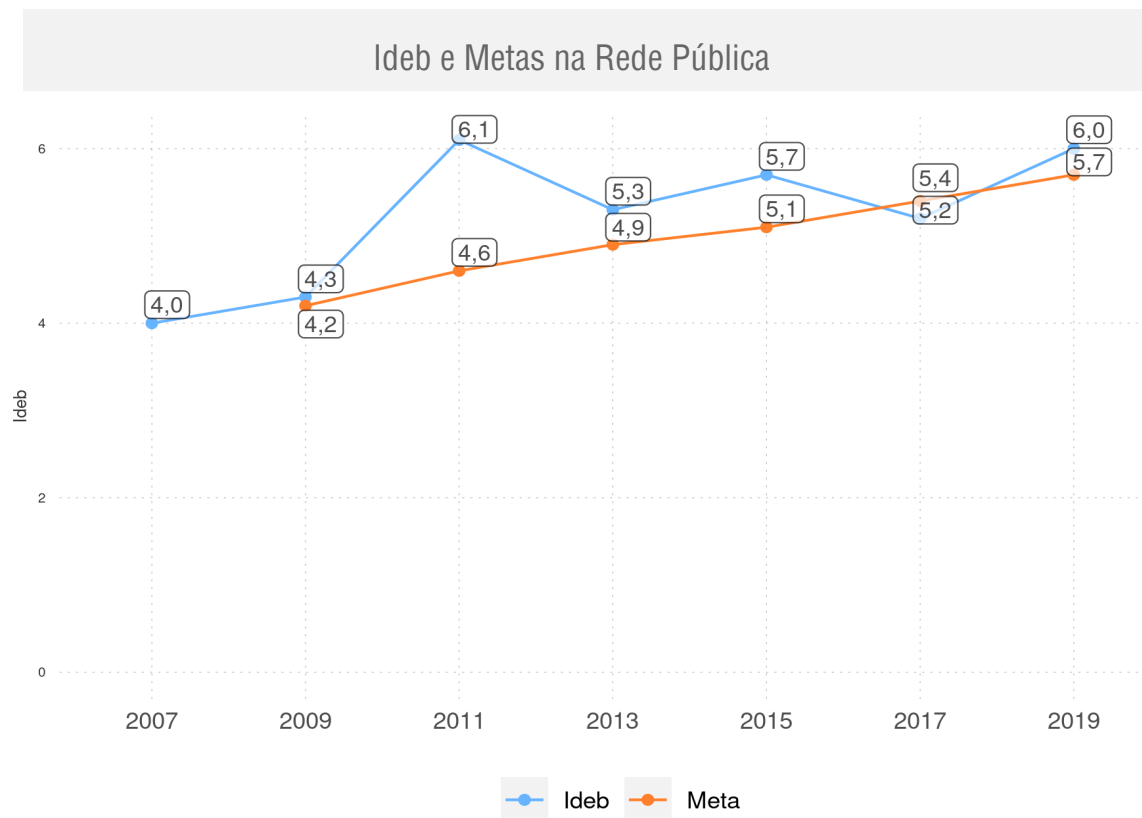

3 / 1,4%

Sem Ideb

5

Fonte: INEP/ Divulgação IDEB 2019 elaborado pela PARC/ABC

*Percentual de municípios relativo apenas ao total dos que possuem Ideb observado

VILA NOVA DO PIAUÍ - PI

Diagnóstico Educacional

IDEB

Evolução do Ideb dos Anos Iniciais do Ensino Fundamental - Rede Pública

VILA NOVA DO PIAUÍ - PI

Diagnóstico Educacional

IDEB

Evolução do alcance de metas no Ideb dos Anos Iniciais do Ensino Fundamental

VILA NOVA DO PIAUÍ - PI

Diagnóstico Educacional

IDEB

Evolução dos componentes do Ideb dos Anos Iniciais do Ensino Fundamental - Rede Pública

Indicador de Rendimento (IP) / Média Harmônica das Taxas de Aprovação