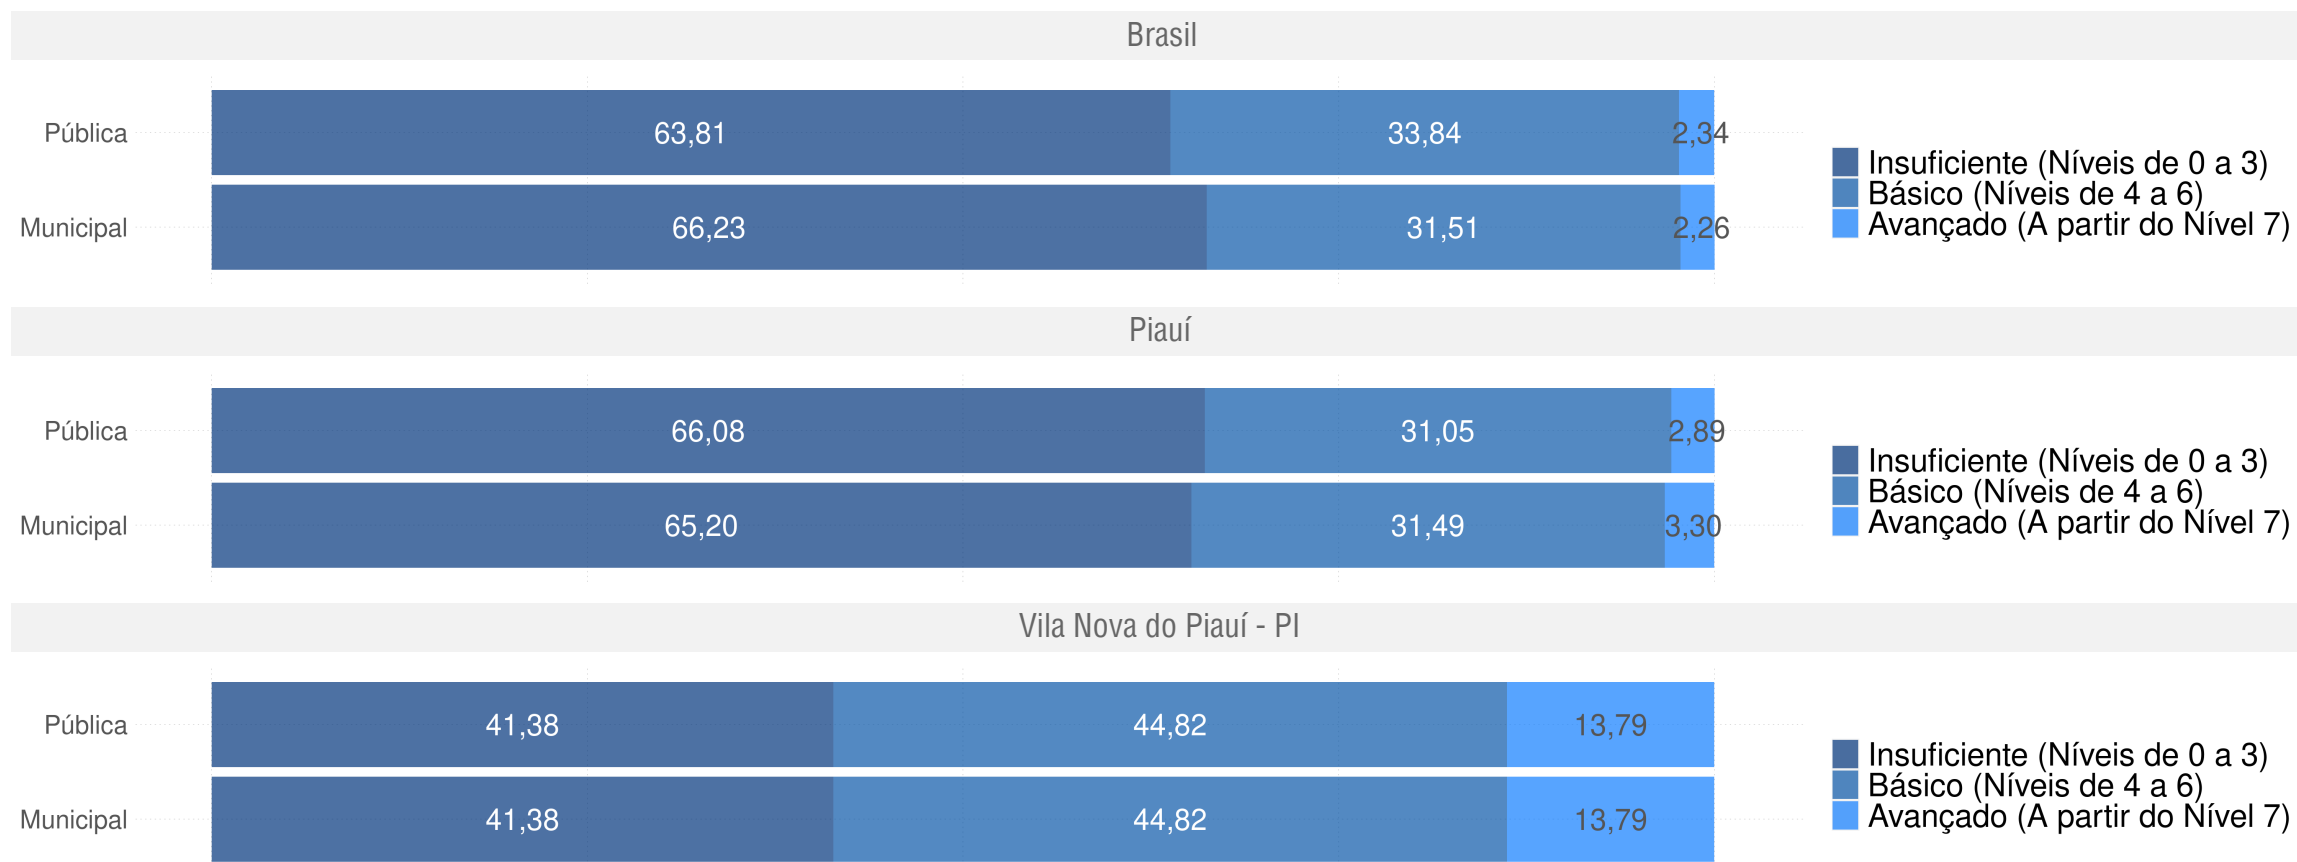

VILA NOVA DO PIAUÍ - PI

Diagnóstico Educacional

SAEB 2019

Distribuição percentual dos alunos do 9º ano por Padrão de Proficiência em Matemática e por Rede