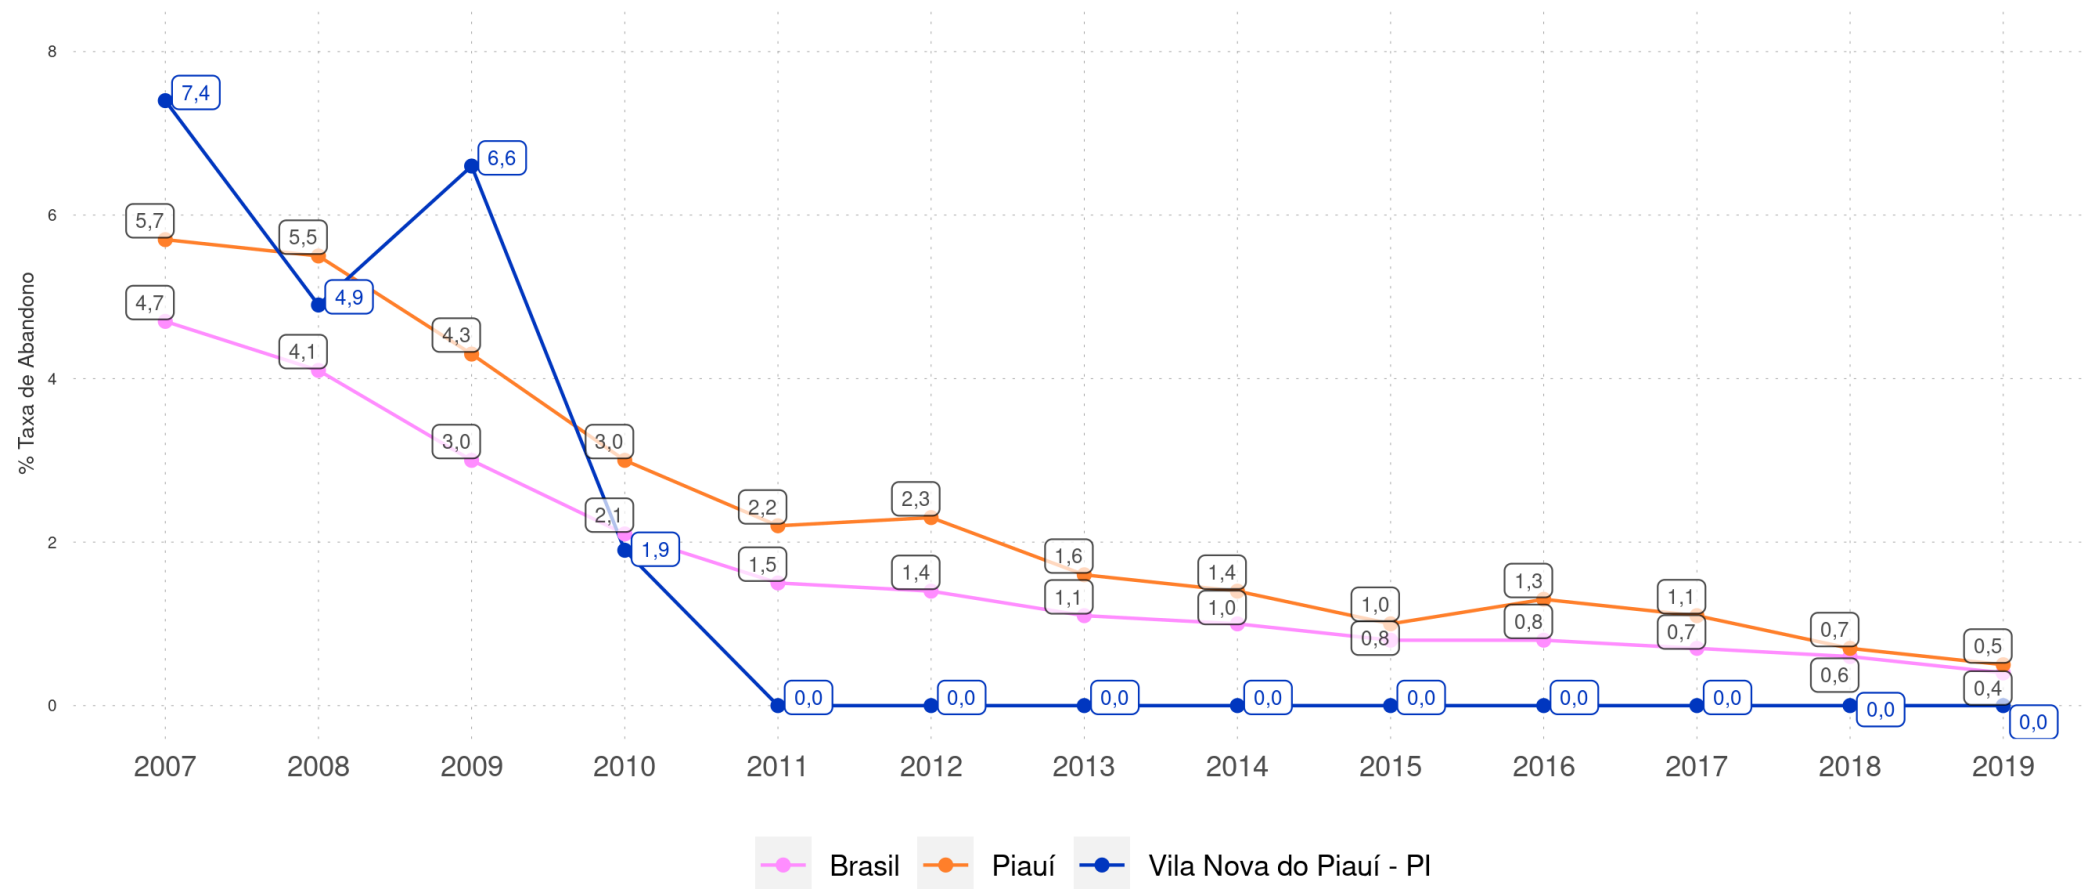

VILA NOVA DO PIAUÍ - PI

Diagnóstico Educacional

RENDIMENTO E MOVIMENTO

Evolução da Taxa de Abandono no 2º ano do Ensino Fundamental Regular da rede pública