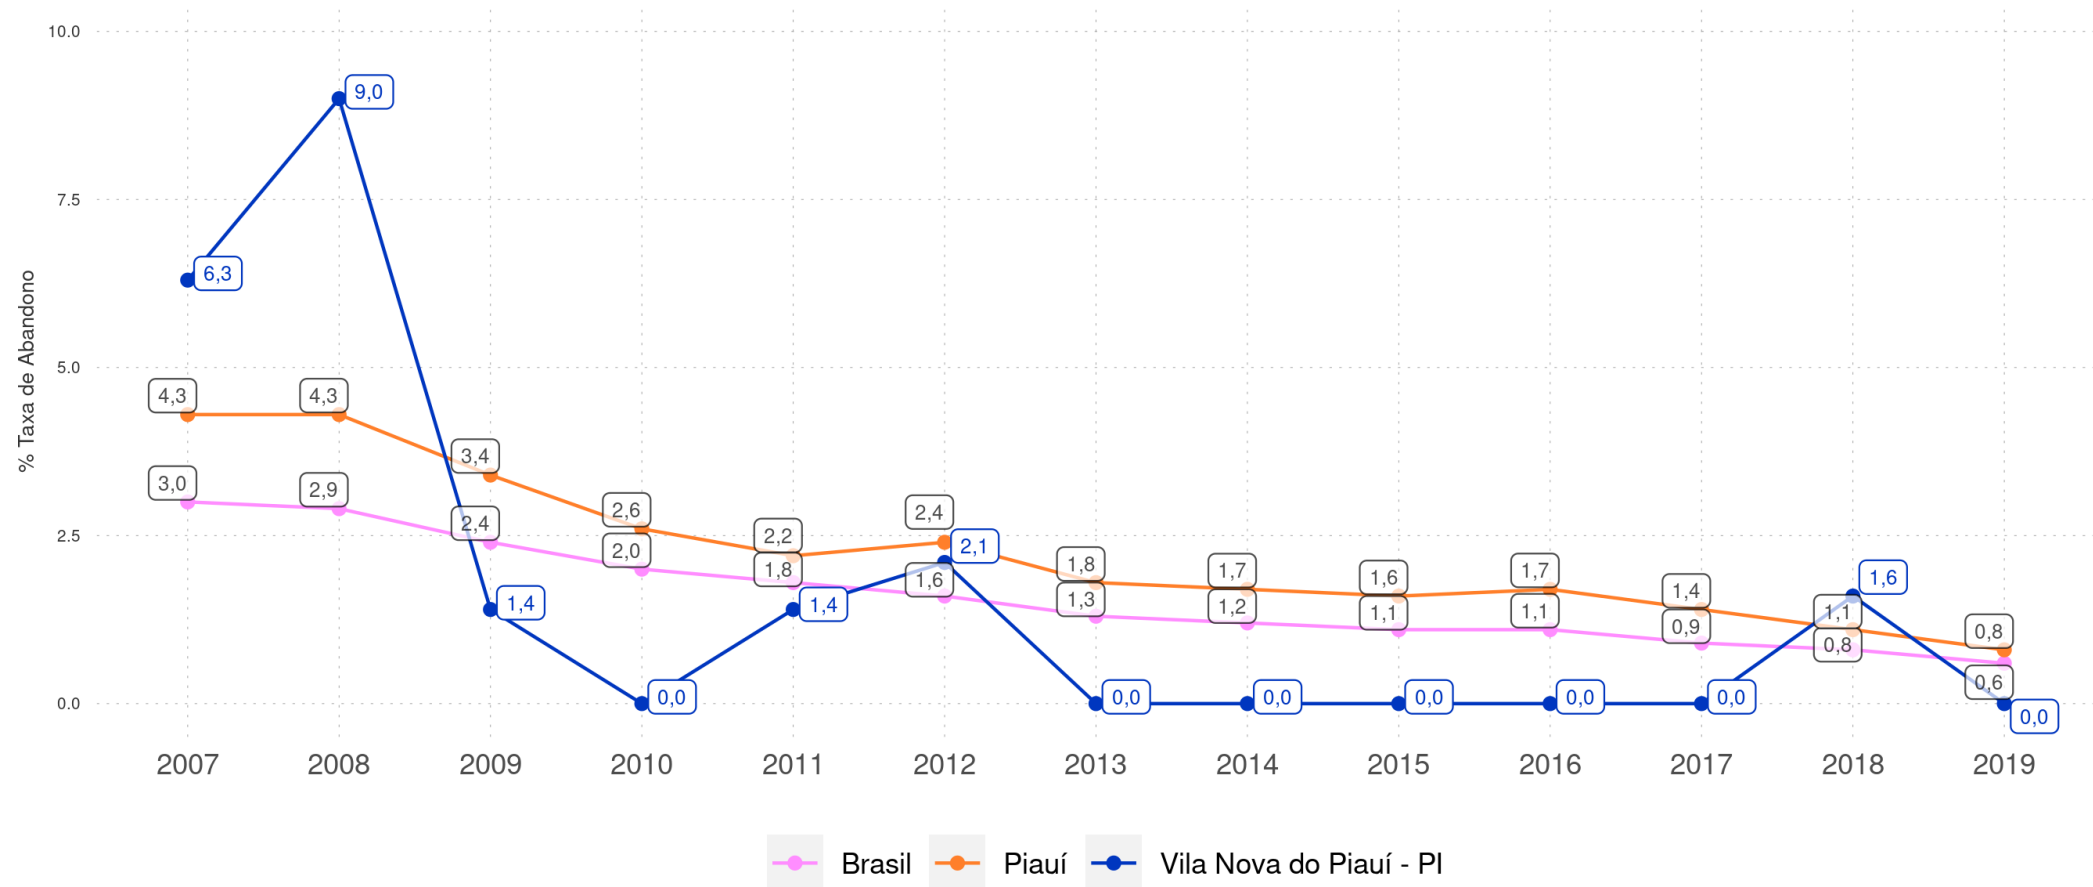

VILA NOVA DO PIAUÍ - PI

Diagnóstico Educacional

RENDIMENTO E MOVIMENTO

Evolução da Taxa de Abandono no 3º ano do Ensino Fundamental Regular da rede pública