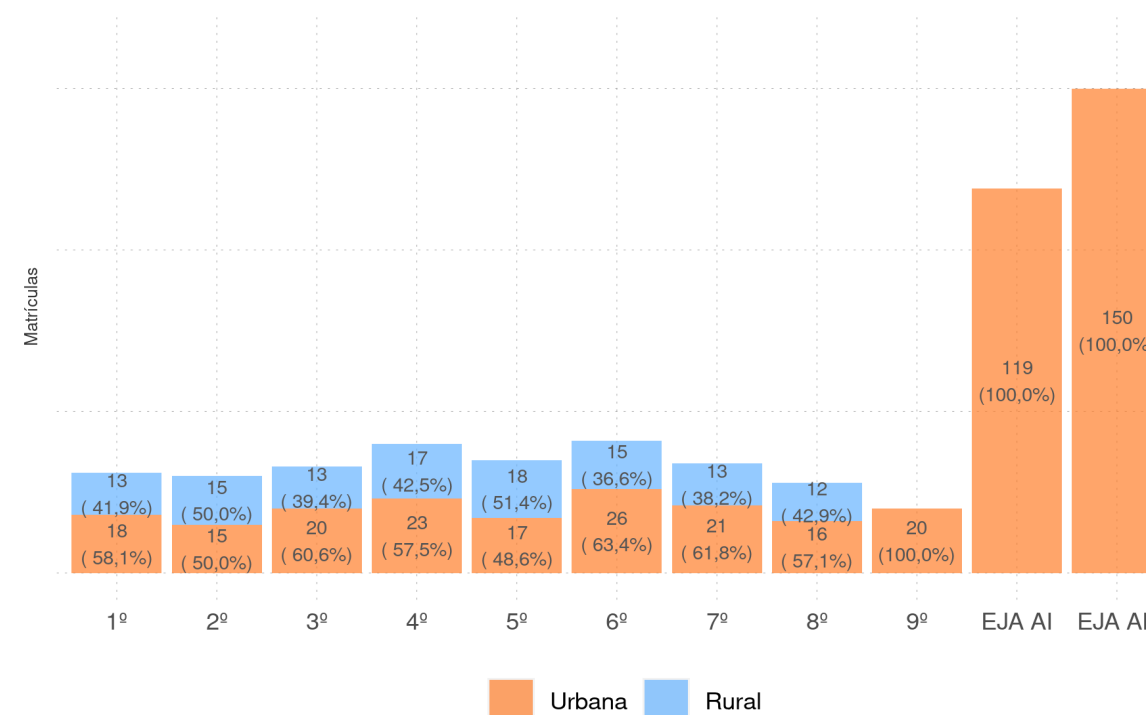

Diagnóstico Educacional

MATRÍCULAS 2020

Matrículas por ano do Ensino Regular e por fase da EJA, no Ensino Fundamental da rede pública

Por Rede

Por Localização

VILA NOVA DO PIAUÍ - PI

Diagnóstico Educacional